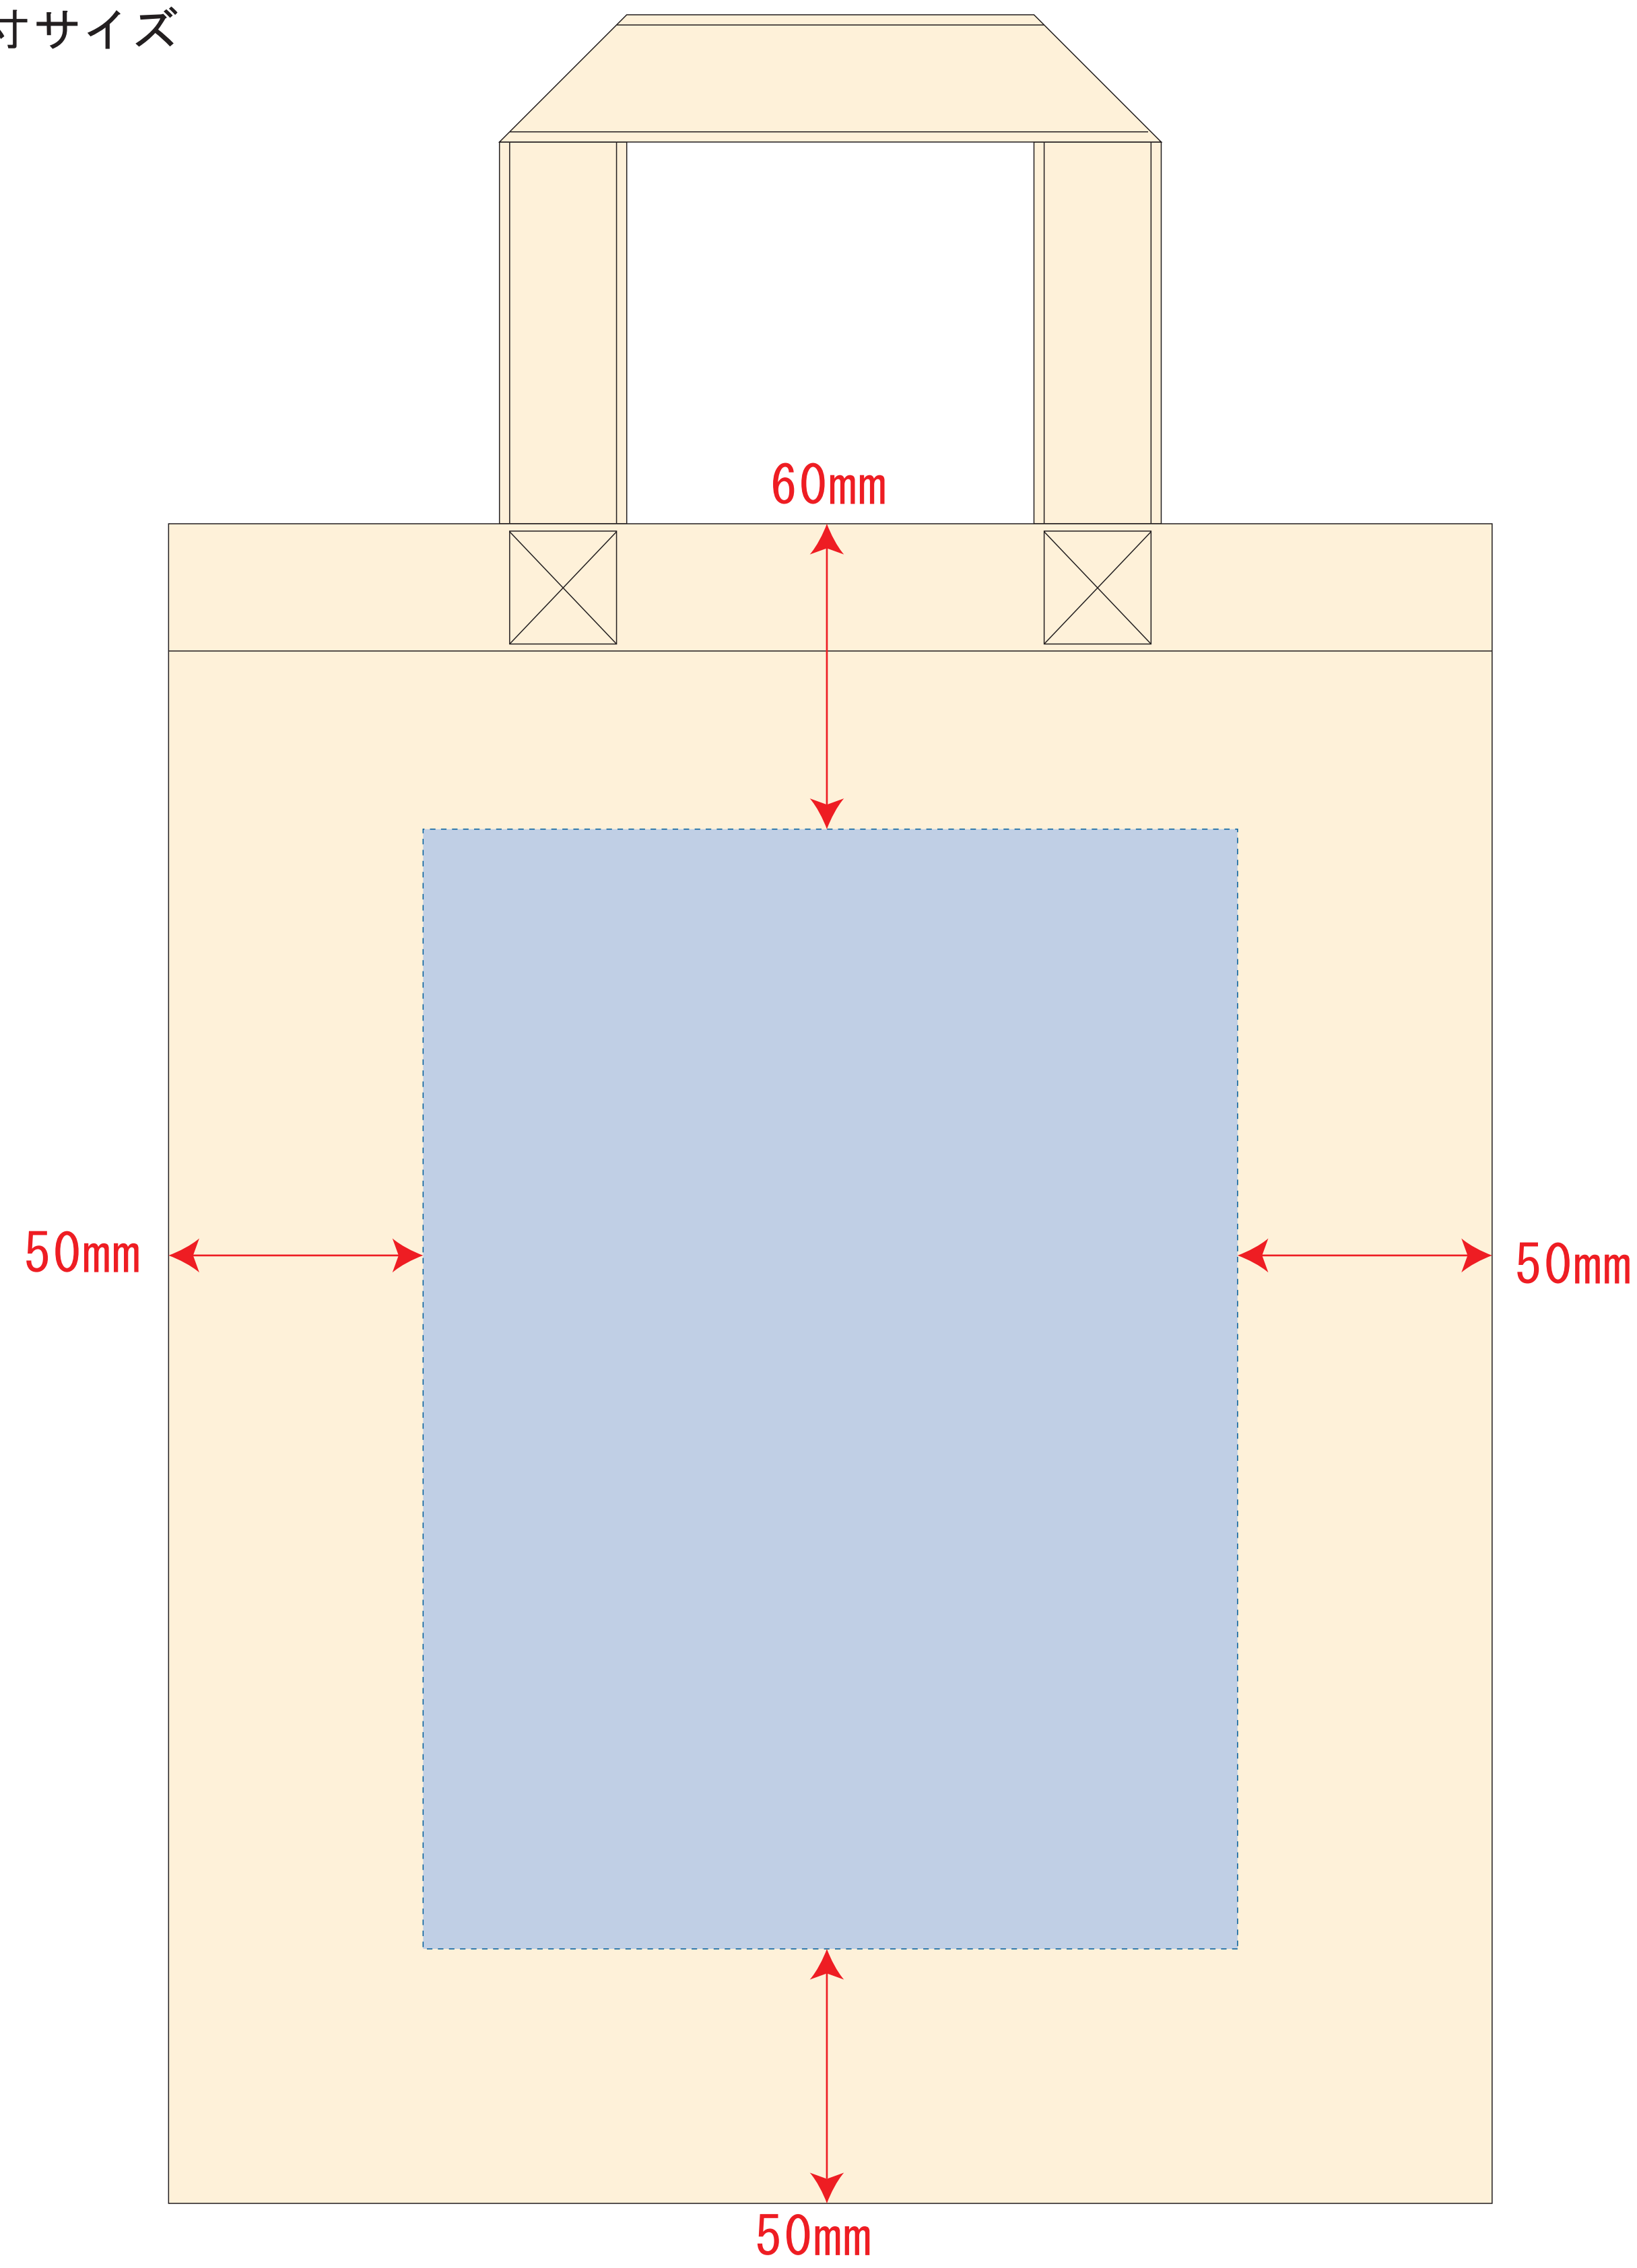

A4コットンバッグ／ナチュラル

- デザインサイズ：W000×H000mm
 - 刷り色：1C/DIC000
 - 刷り位置：図参照
- 版下原寸サイズ

- ※ナチュラルのみエコマーク有り(内側)
- デザインスペース：W160×H220 (mm)
- シルク印刷 最大範囲：W160×H220 (mm)
- 熱転写印刷 最大範囲：W160×H220 (mm)

A4コットンバッグ／ナチュラル

- デザインサイズ：W000×H000mm
 - 刷り色：インクジェットフルカラー
 - 刷り位置：図参照
- 版下原寸サイズ

インクジェット用

- ※ナチュラルのみエコマーク有り(内側)
- デザインスペース：W200×H270 (mm)
- インクジェット 最大範囲：W200×H270 (mm)