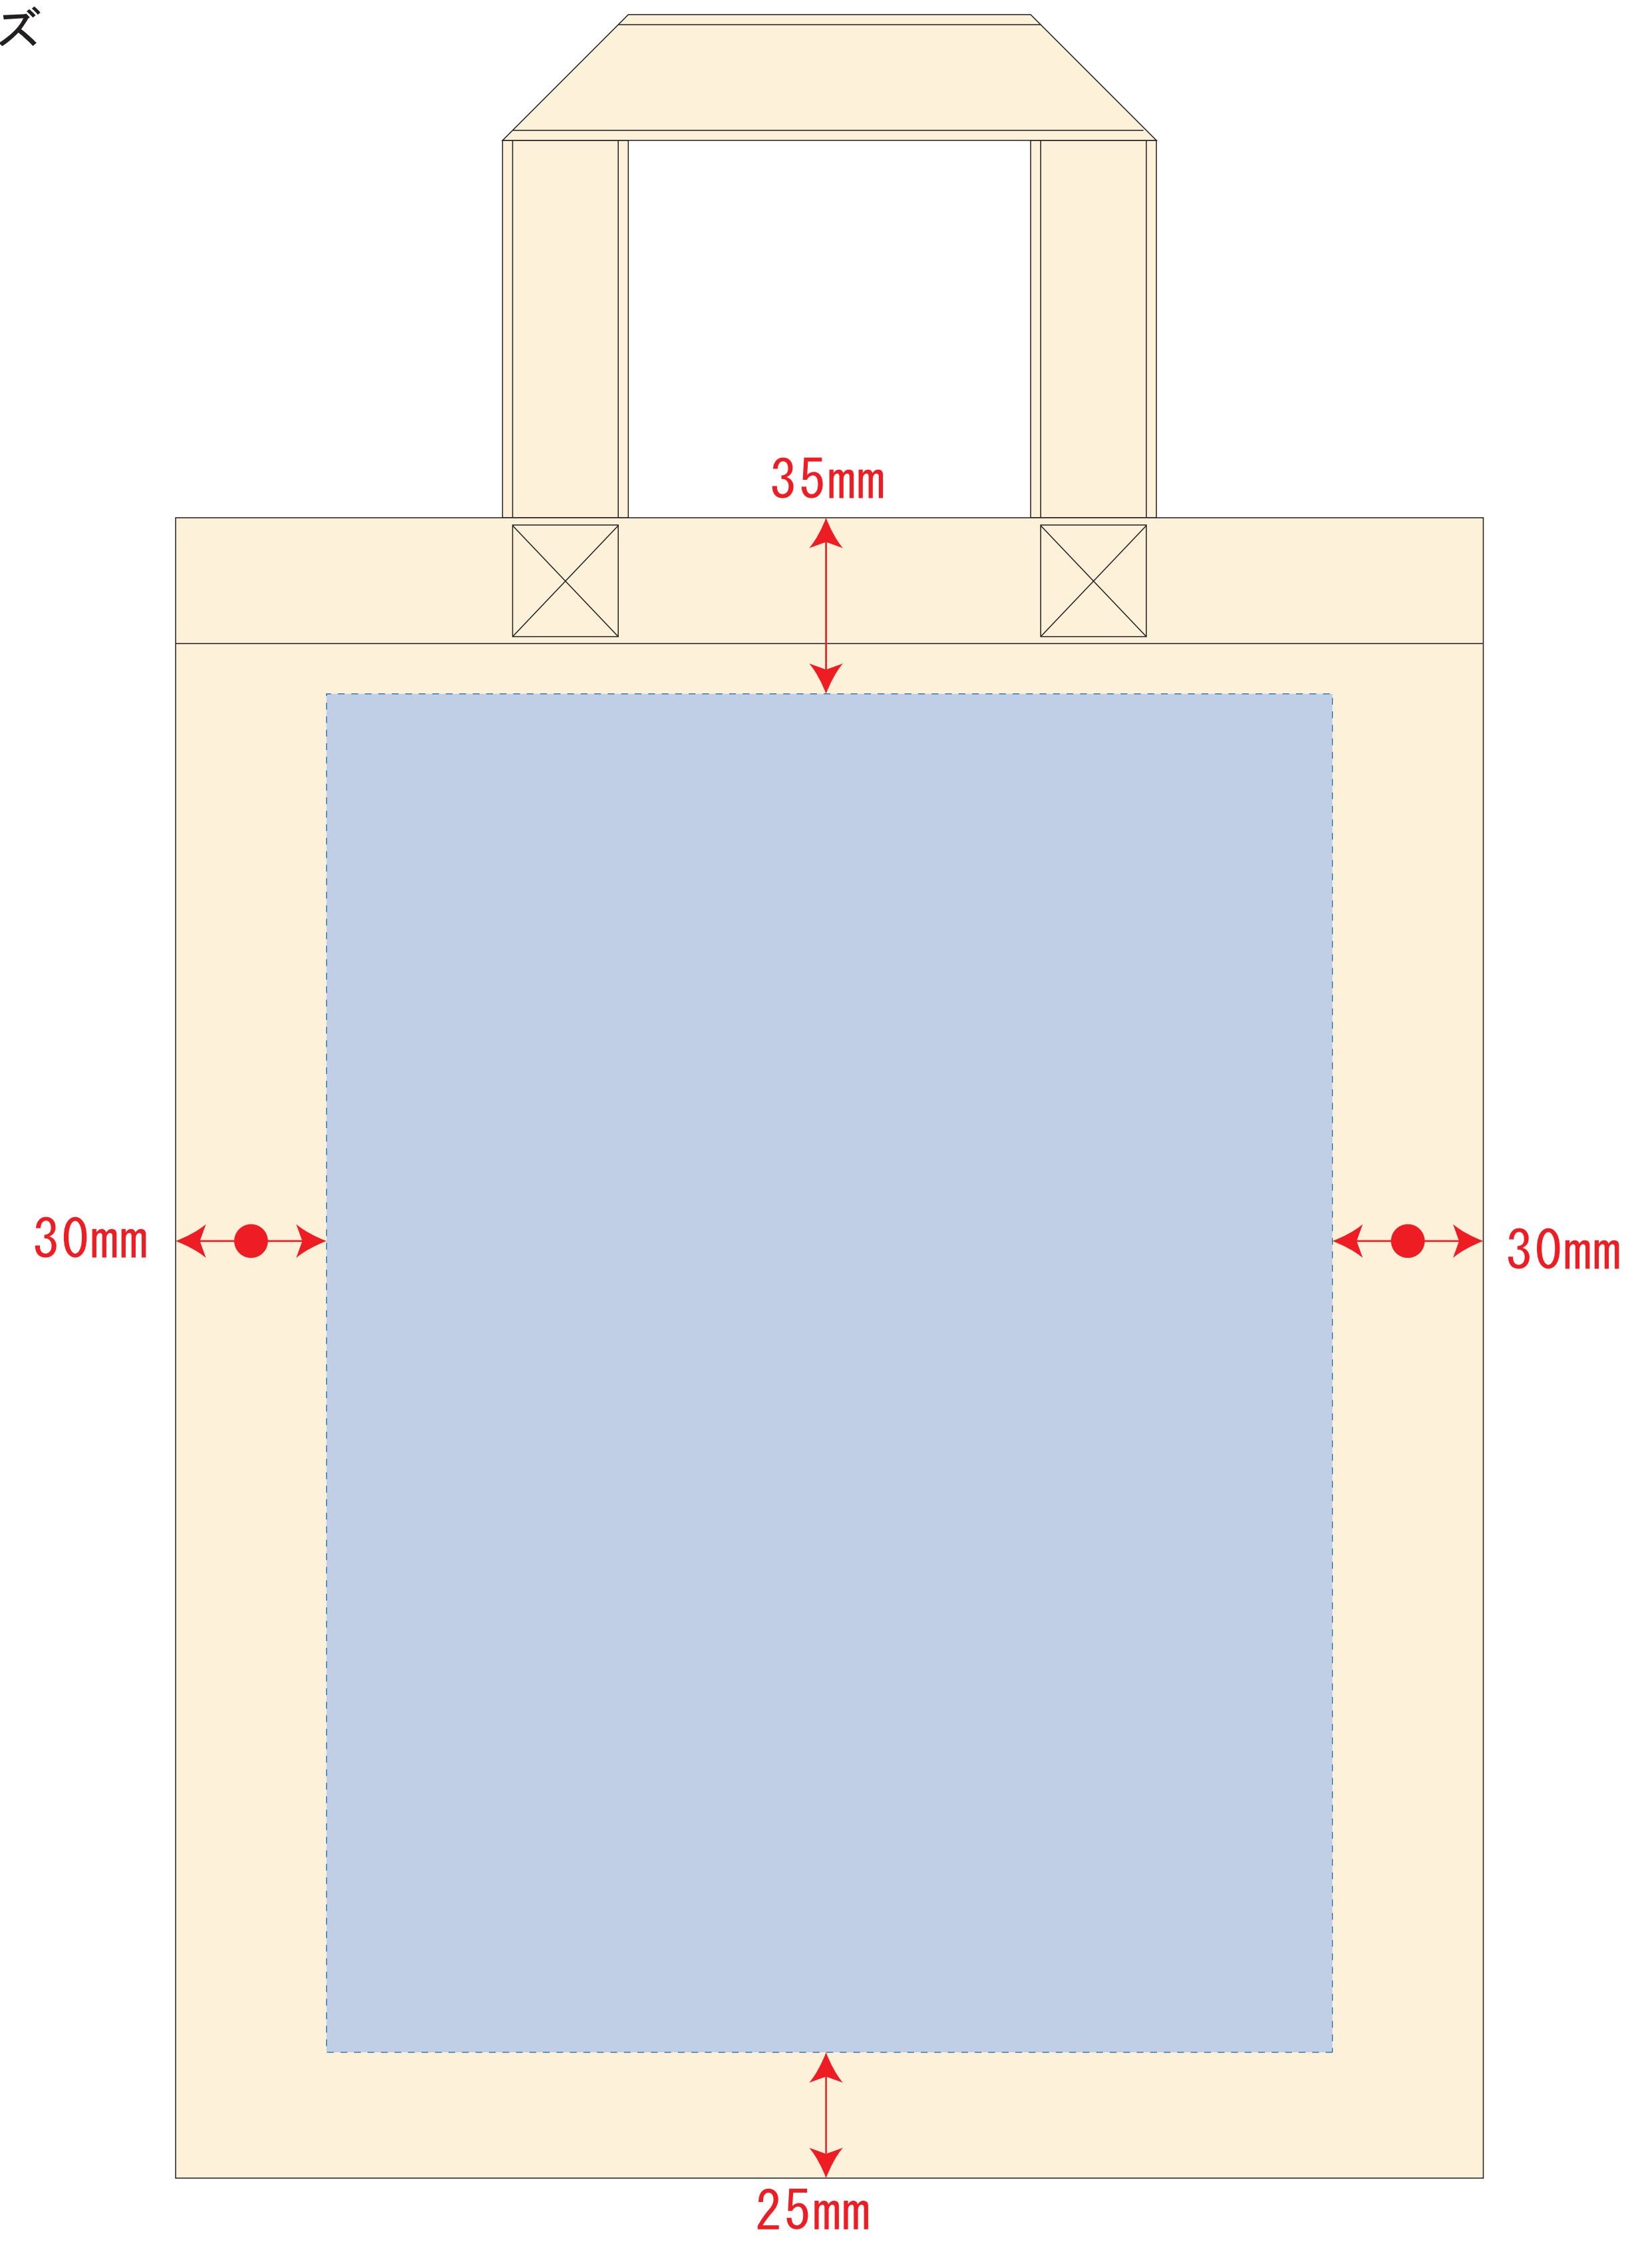

A4コットンバッグ／ナチュラル

- デザインサイズ：W000×H000mm
 - 刷り色：1C/DIC000
 - 刷り位置：図参照
- 版下原寸サイズ

- ※ナチュラルのみエコマーク有り(内側)
- デザインスペース：W160×H220 (mm)
- シルク印刷 最大範囲：W160×H220 (mm)
- 熱転写印刷 最大範囲：W160×H220 (mm)

A4コットンバッグ／ナチュラル

- デザインサイズ：W000×H000mm
 - 刷り色：インクジェットフルカラー
 - 刷り位置：図参照
- 版下原寸サイズ

インクジェット用

- ※ナチュラルのみエコマーク有り(内側)
- デザインスペース：W200×H270 (mm)
- インクジェット 最大範囲：W200×H270 (mm)