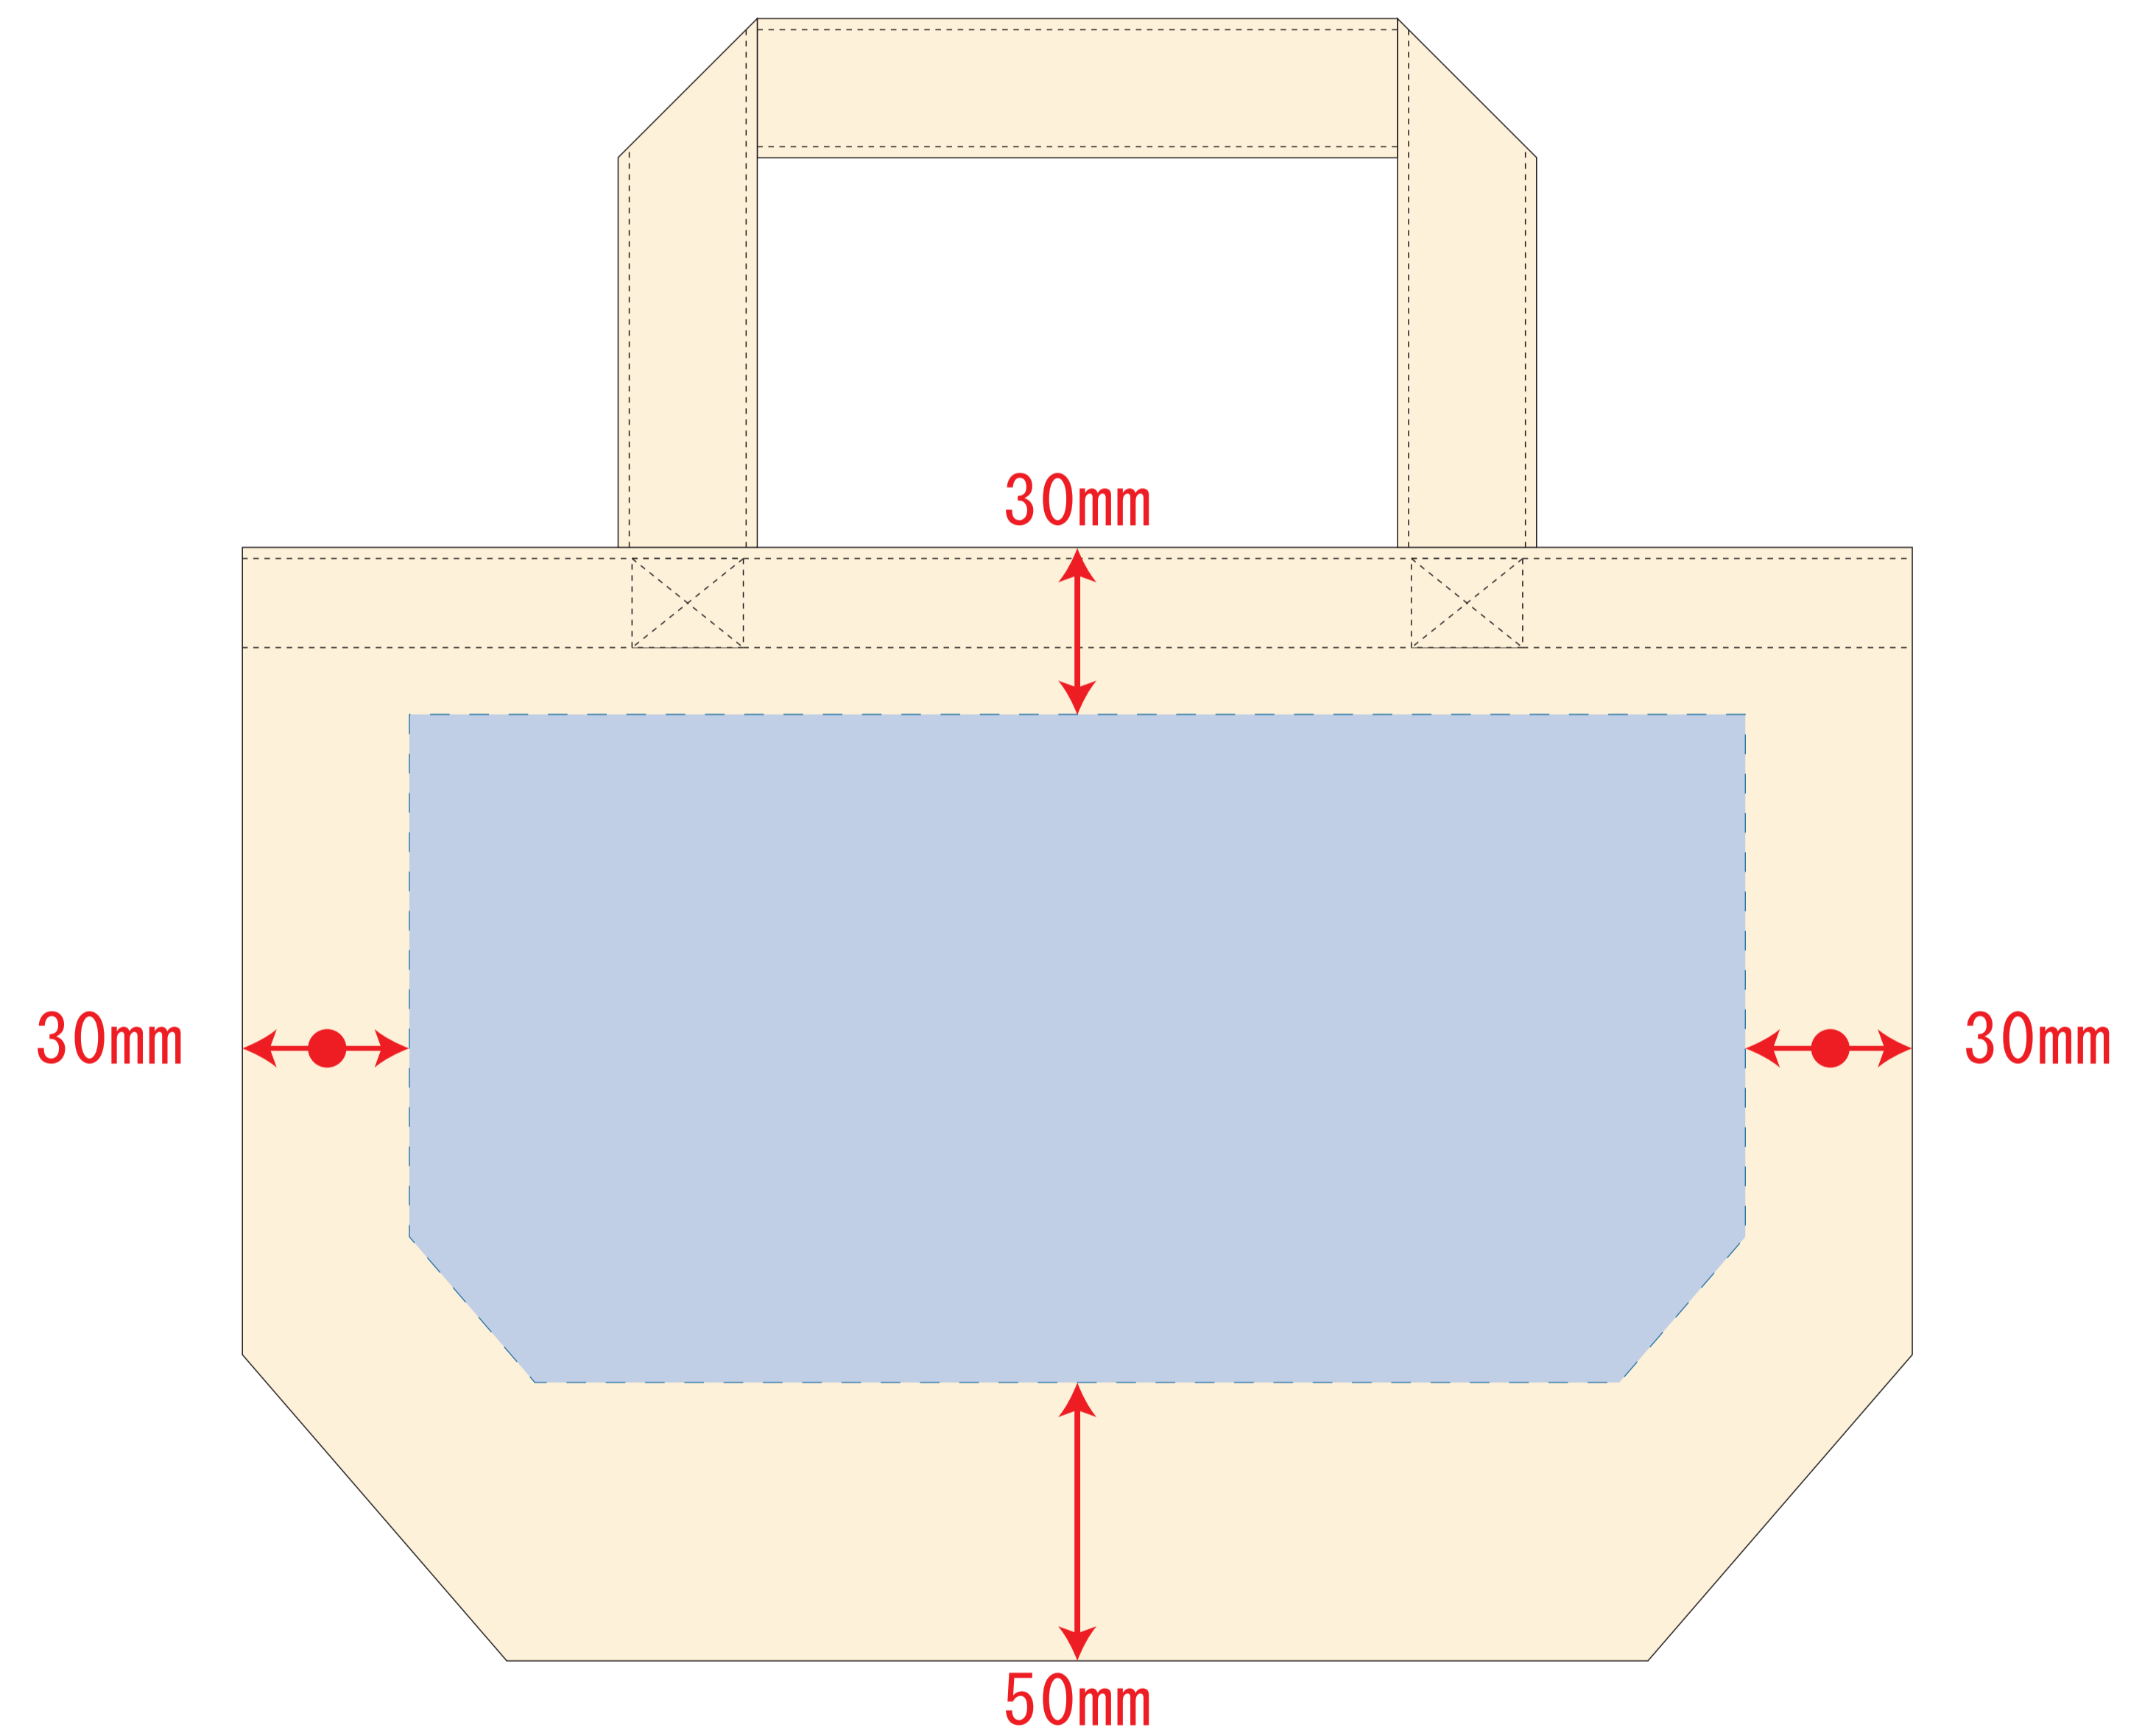

キャンバストート (S) / ナチュラル

- デザインサイズ : W000 × H000mm
- 刷り色 : 1C/DIC000
- 刷り位置 : 図参照
版下原寸サイズ

- ※ナチュラルのみエコマーク有り(内側)
- デザインスペース : W240 × H120 (mm)
- シルク印刷 最大範囲 : W240 × H120 (mm)
- 熱転写印刷 最大範囲 : W240 × H120 (mm)

キャンバストート (S) / ナチュラル

- デザインサイズ : W000 × H000mm
- 刷り色 : インクジェットフルカラー
- 刷り位置 : 図参照
版下原寸サイズ

インクジェット用

- ※ナチュラルのみエコマーク有り(内側)
- デザインスペース : W240 × H120 (mm)
- インクジェット印刷 最大範囲 : W240 × H120 (mm)