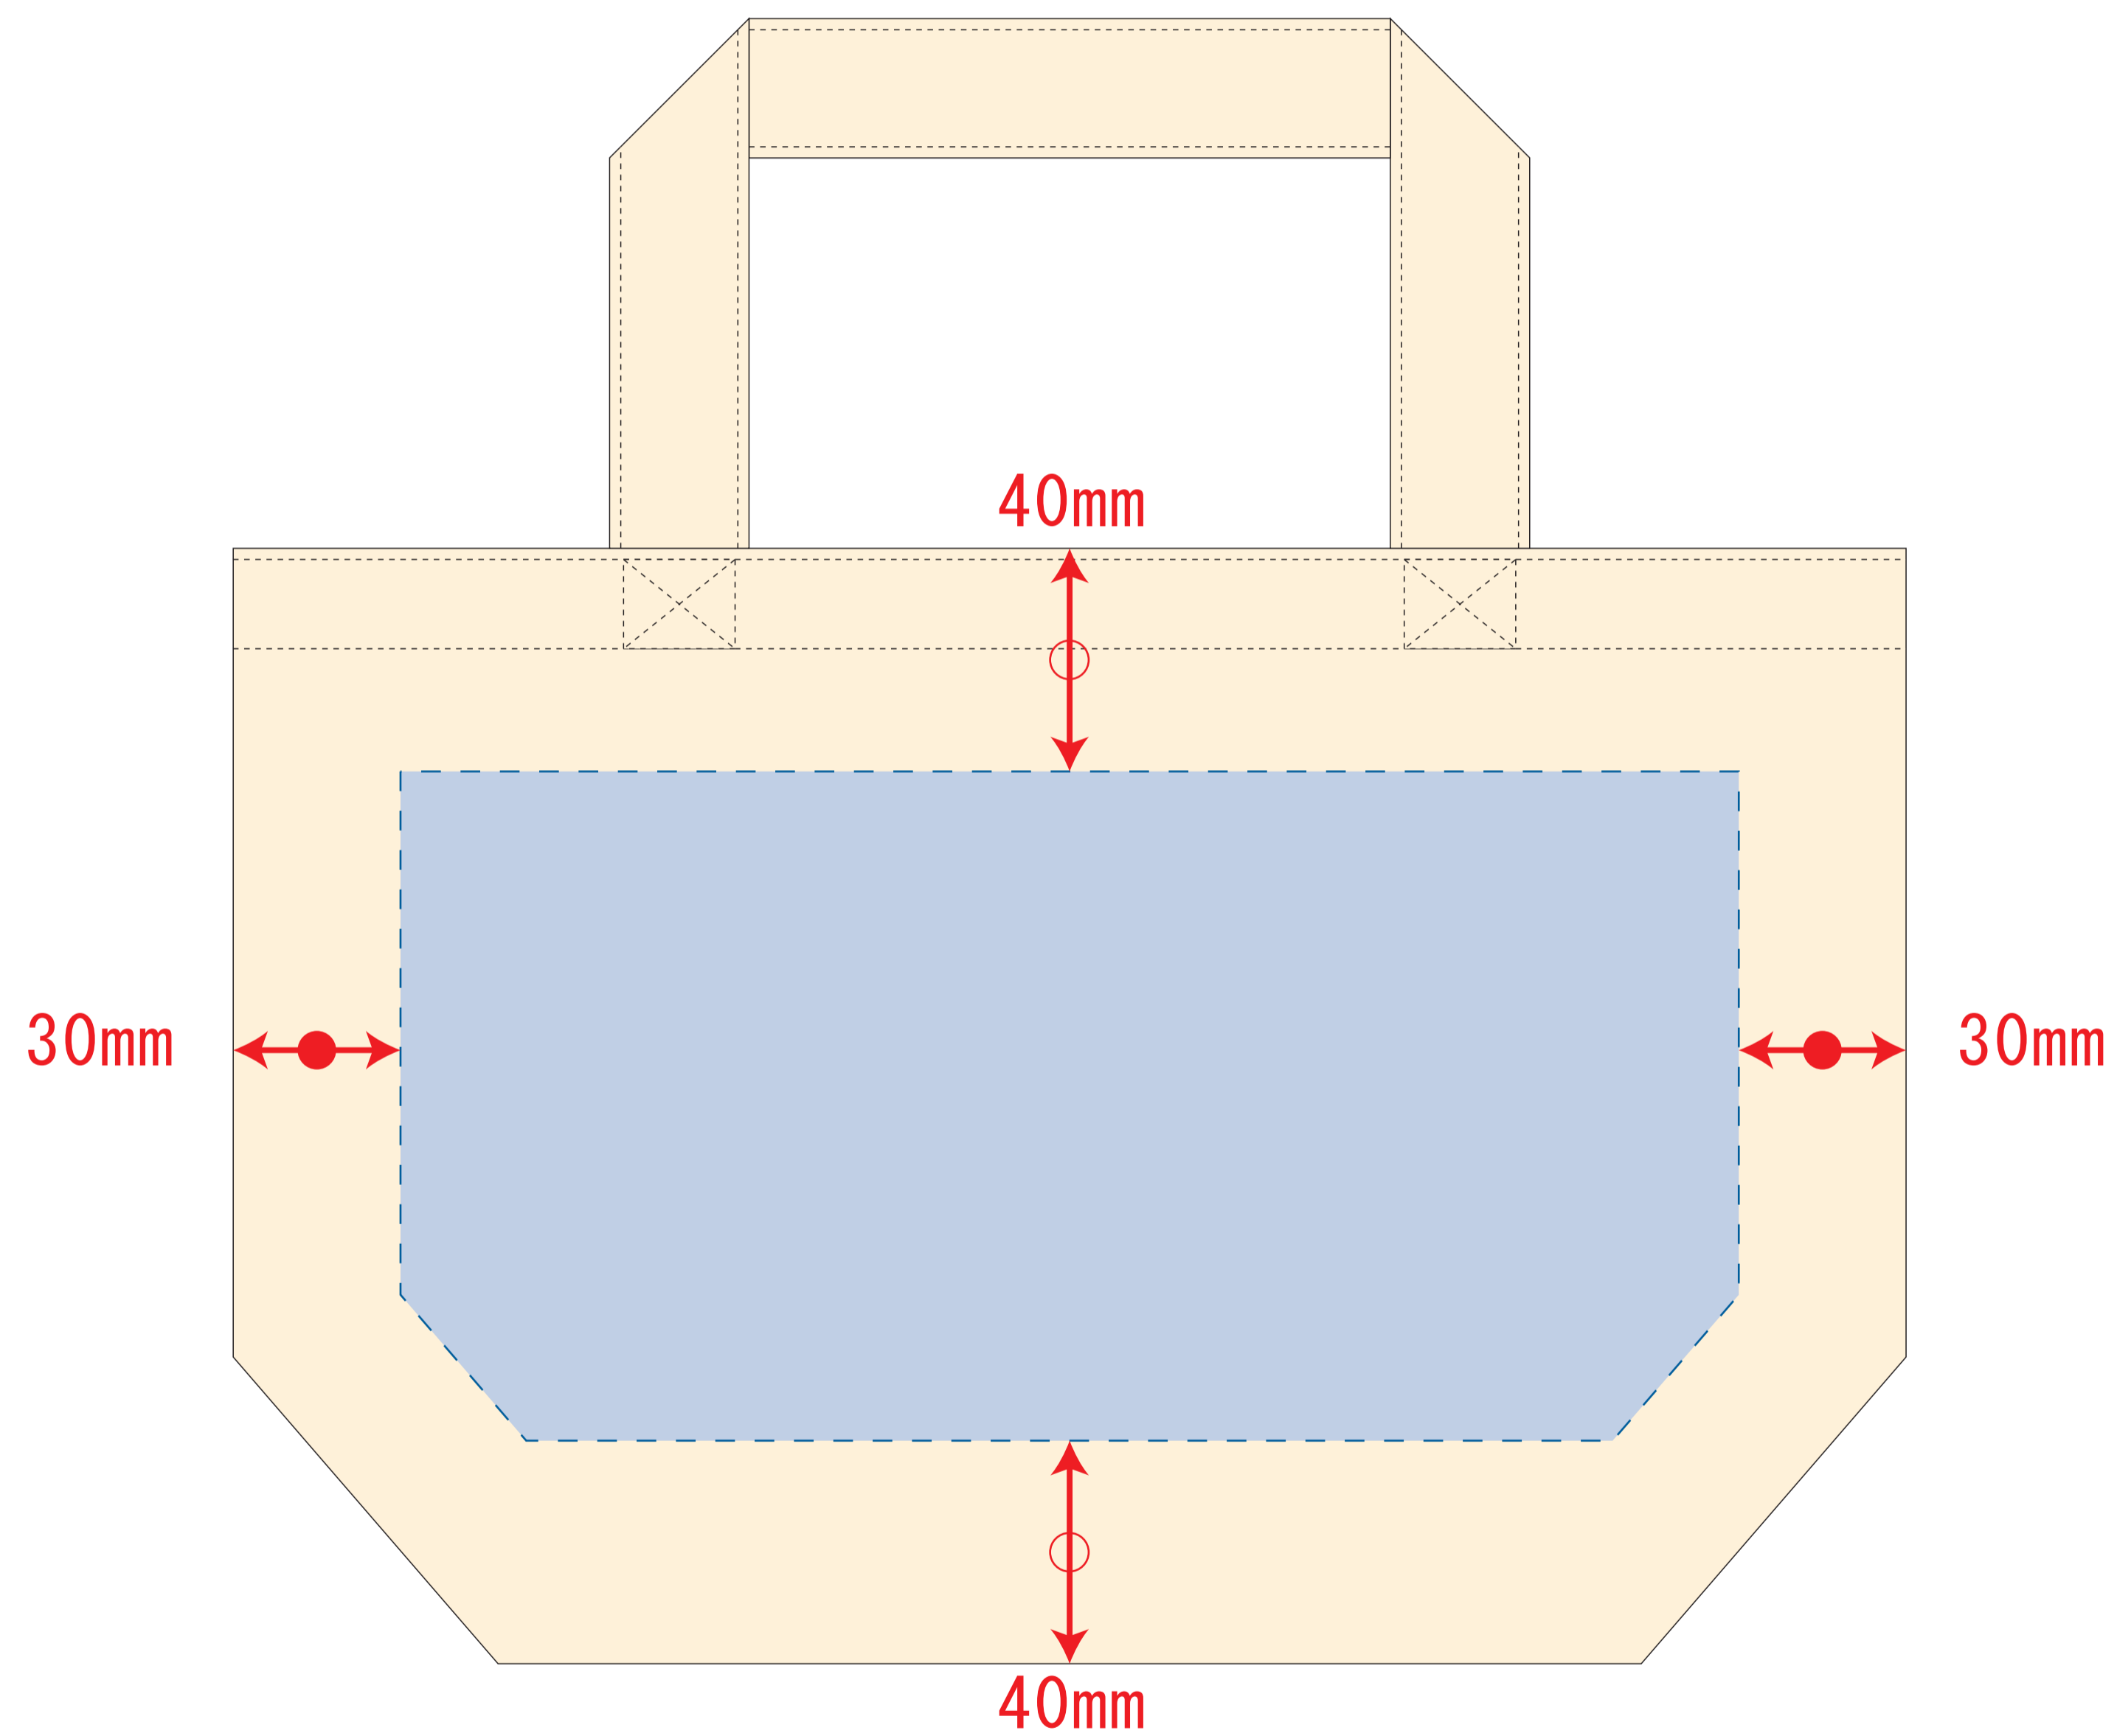

キャンバストート (S) / ナチュラル

- デザインサイズ : W000 × H000mm
- 刷り色 : 1C/DIC000
- 刷り位置 : 図参照
版下原寸サイズ

- ※ナチュラルのみエコマーク有り(内側)
- デザインスペース : W240 × H120 (mm)
- シルク印刷 最大範囲 : W240 × H120 (mm)
- 熱転写印刷 最大範囲 : W240 × H120 (mm)

キャンバストート (S) / ナチュラル

- デザインサイズ : W000 × H000mm
- 刷り色 : インクジェットフルカラー
- 刷り位置 : 図参照
版下原寸サイズ

インクジェット用

- ※ナチュラルのみエコマーク有り(内側)
- デザインスペース : W240 × H120 (mm)
- インクジェット印刷 最大範囲 : W240 × H120 (mm)