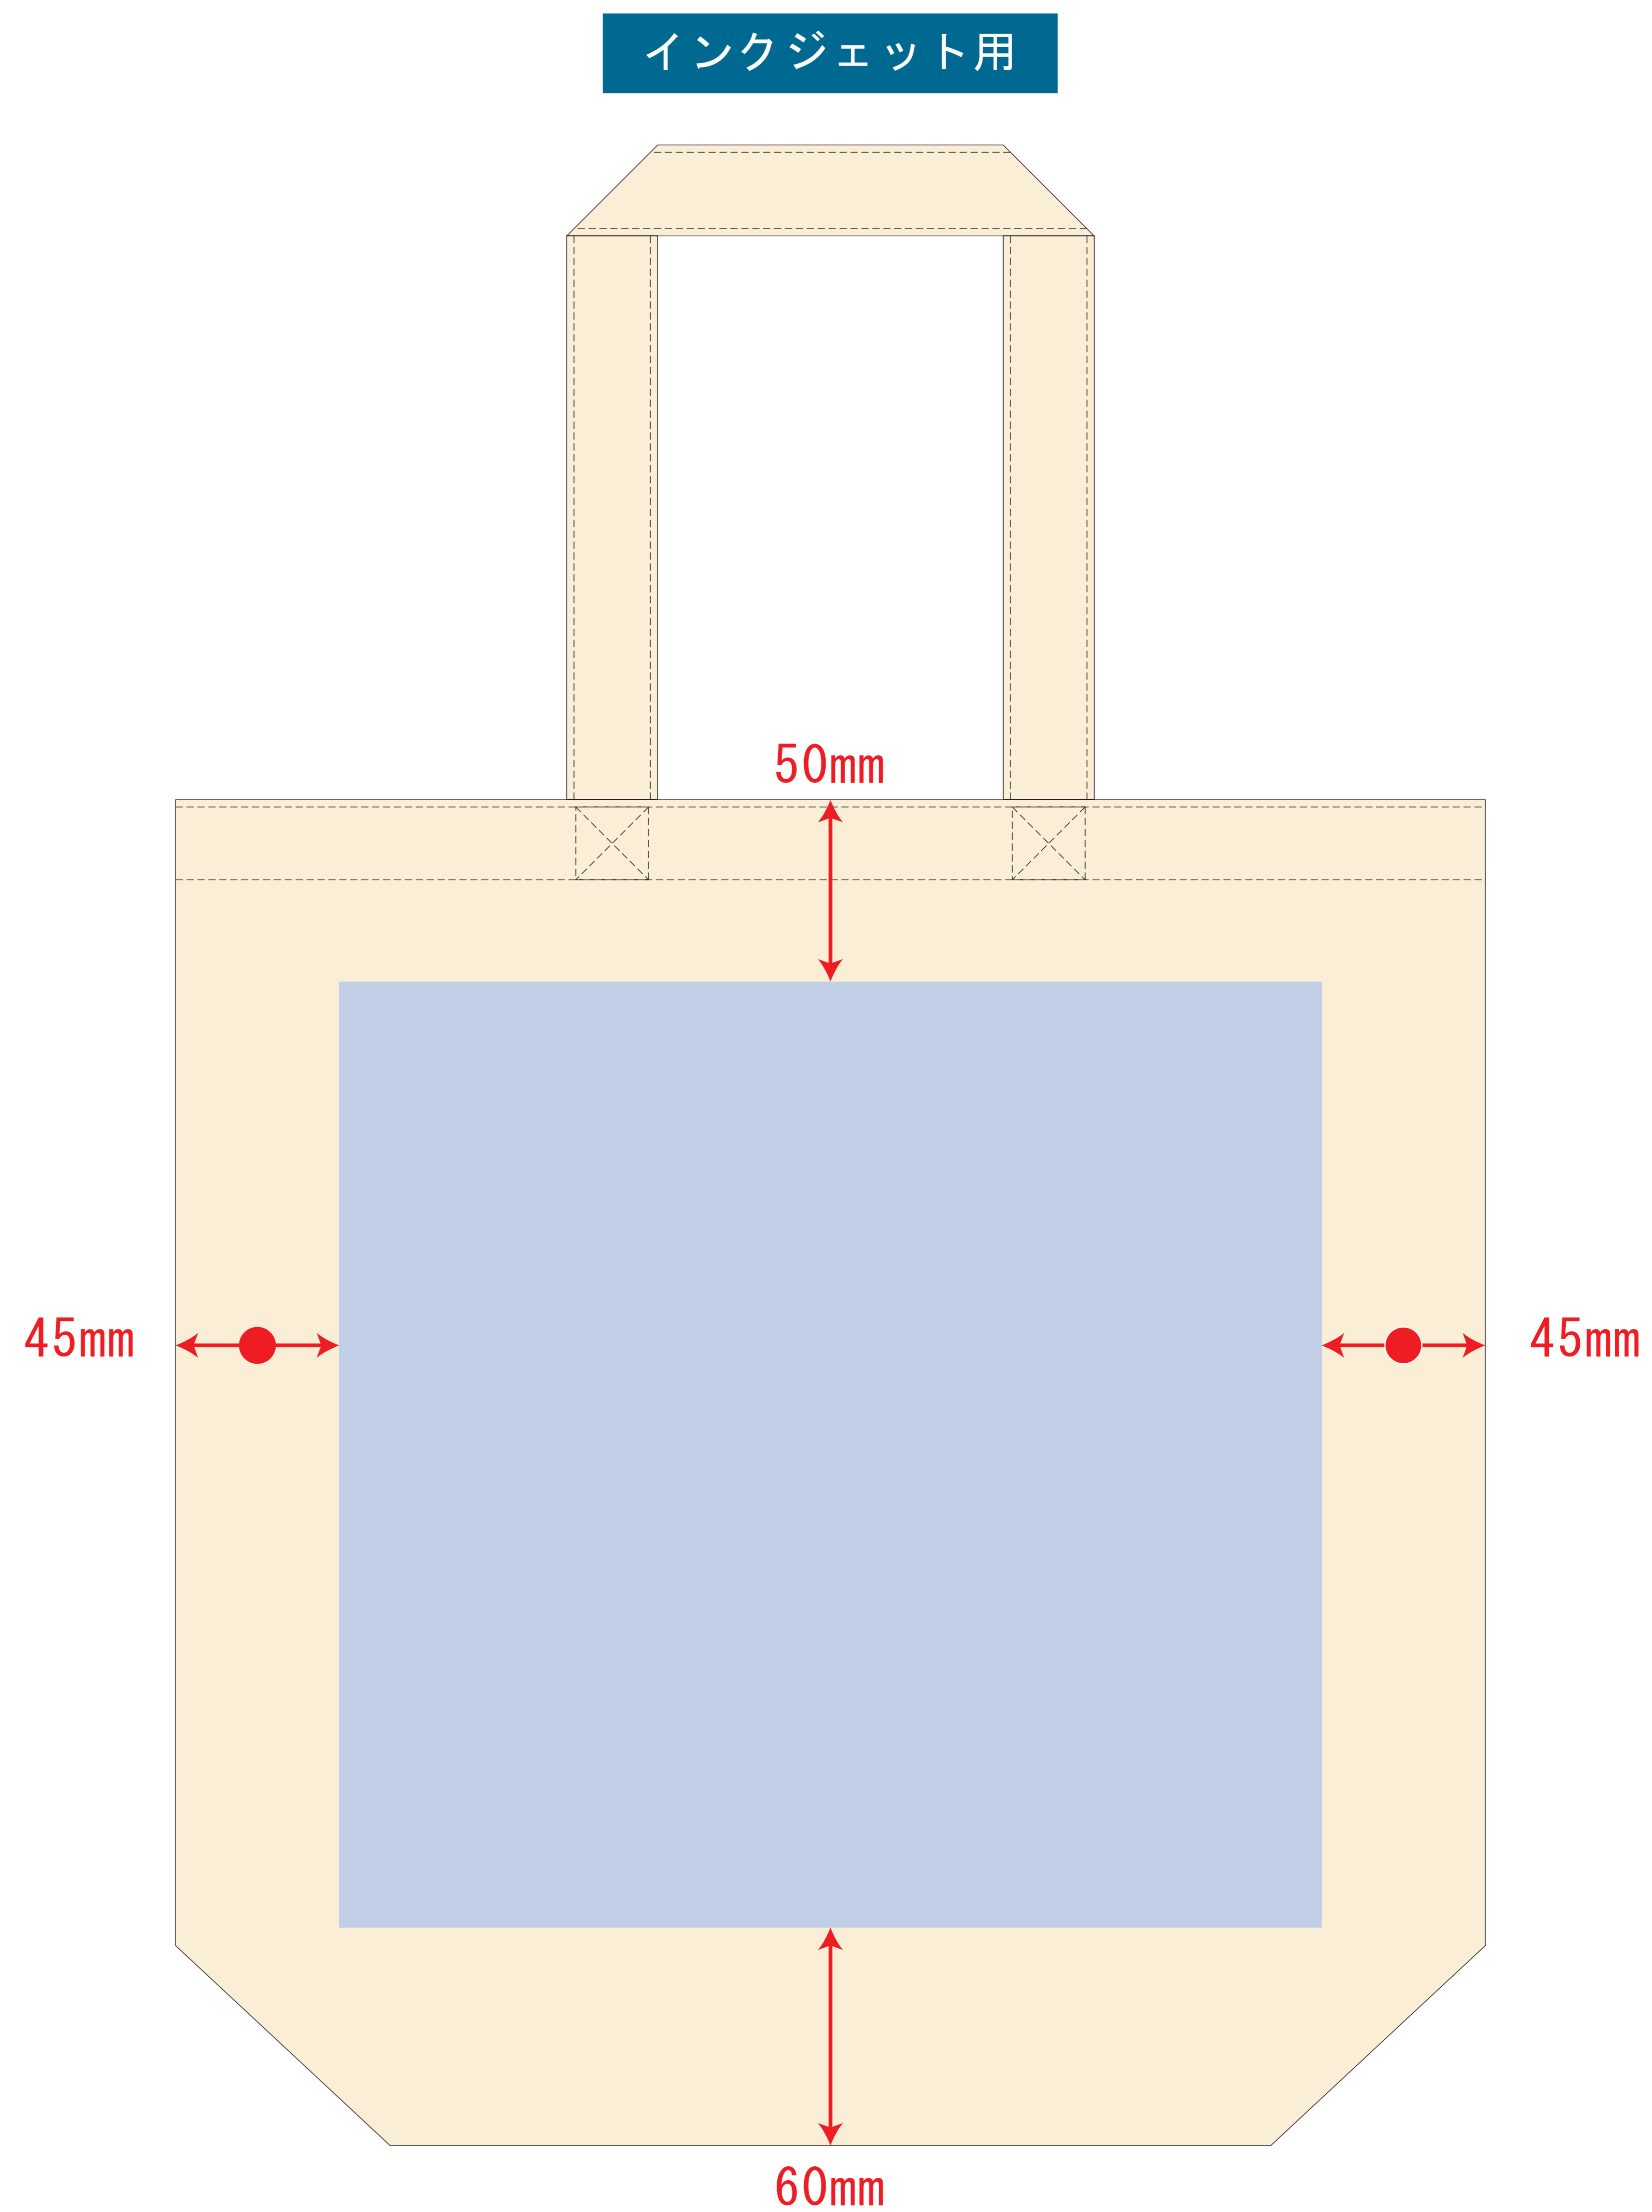

キャンバストート (M) / ナチュラル

- デザインサイズ : W000 × H000mm
 - 刷り色 : 1C/DIC000 or 熱転写
 - 刷り位置 : 図参照
- 版下原寸サイズ

※ナチュラルのみエコマーク有り (内側)
デザインスペース : W240 × H200 (mm)
■シルク印刷 最大範囲 : W240 × H200 (mm)
■熱転写印刷 最大範囲 : W240 × H200 (mm)

キャンバストート (M) / ナチュラル

- デザインサイズ : W000 × H000mm
 - 刷り色 : インクジェットフルカラー
 - 刷り位置 : 図参照
- 版下原寸サイズ

※ナチュラルのみエコマーク有り (内側)
デザインスペース : W270 × H260 (mm)
■インクジェット 最大範囲 : W270 × H260 (mm)