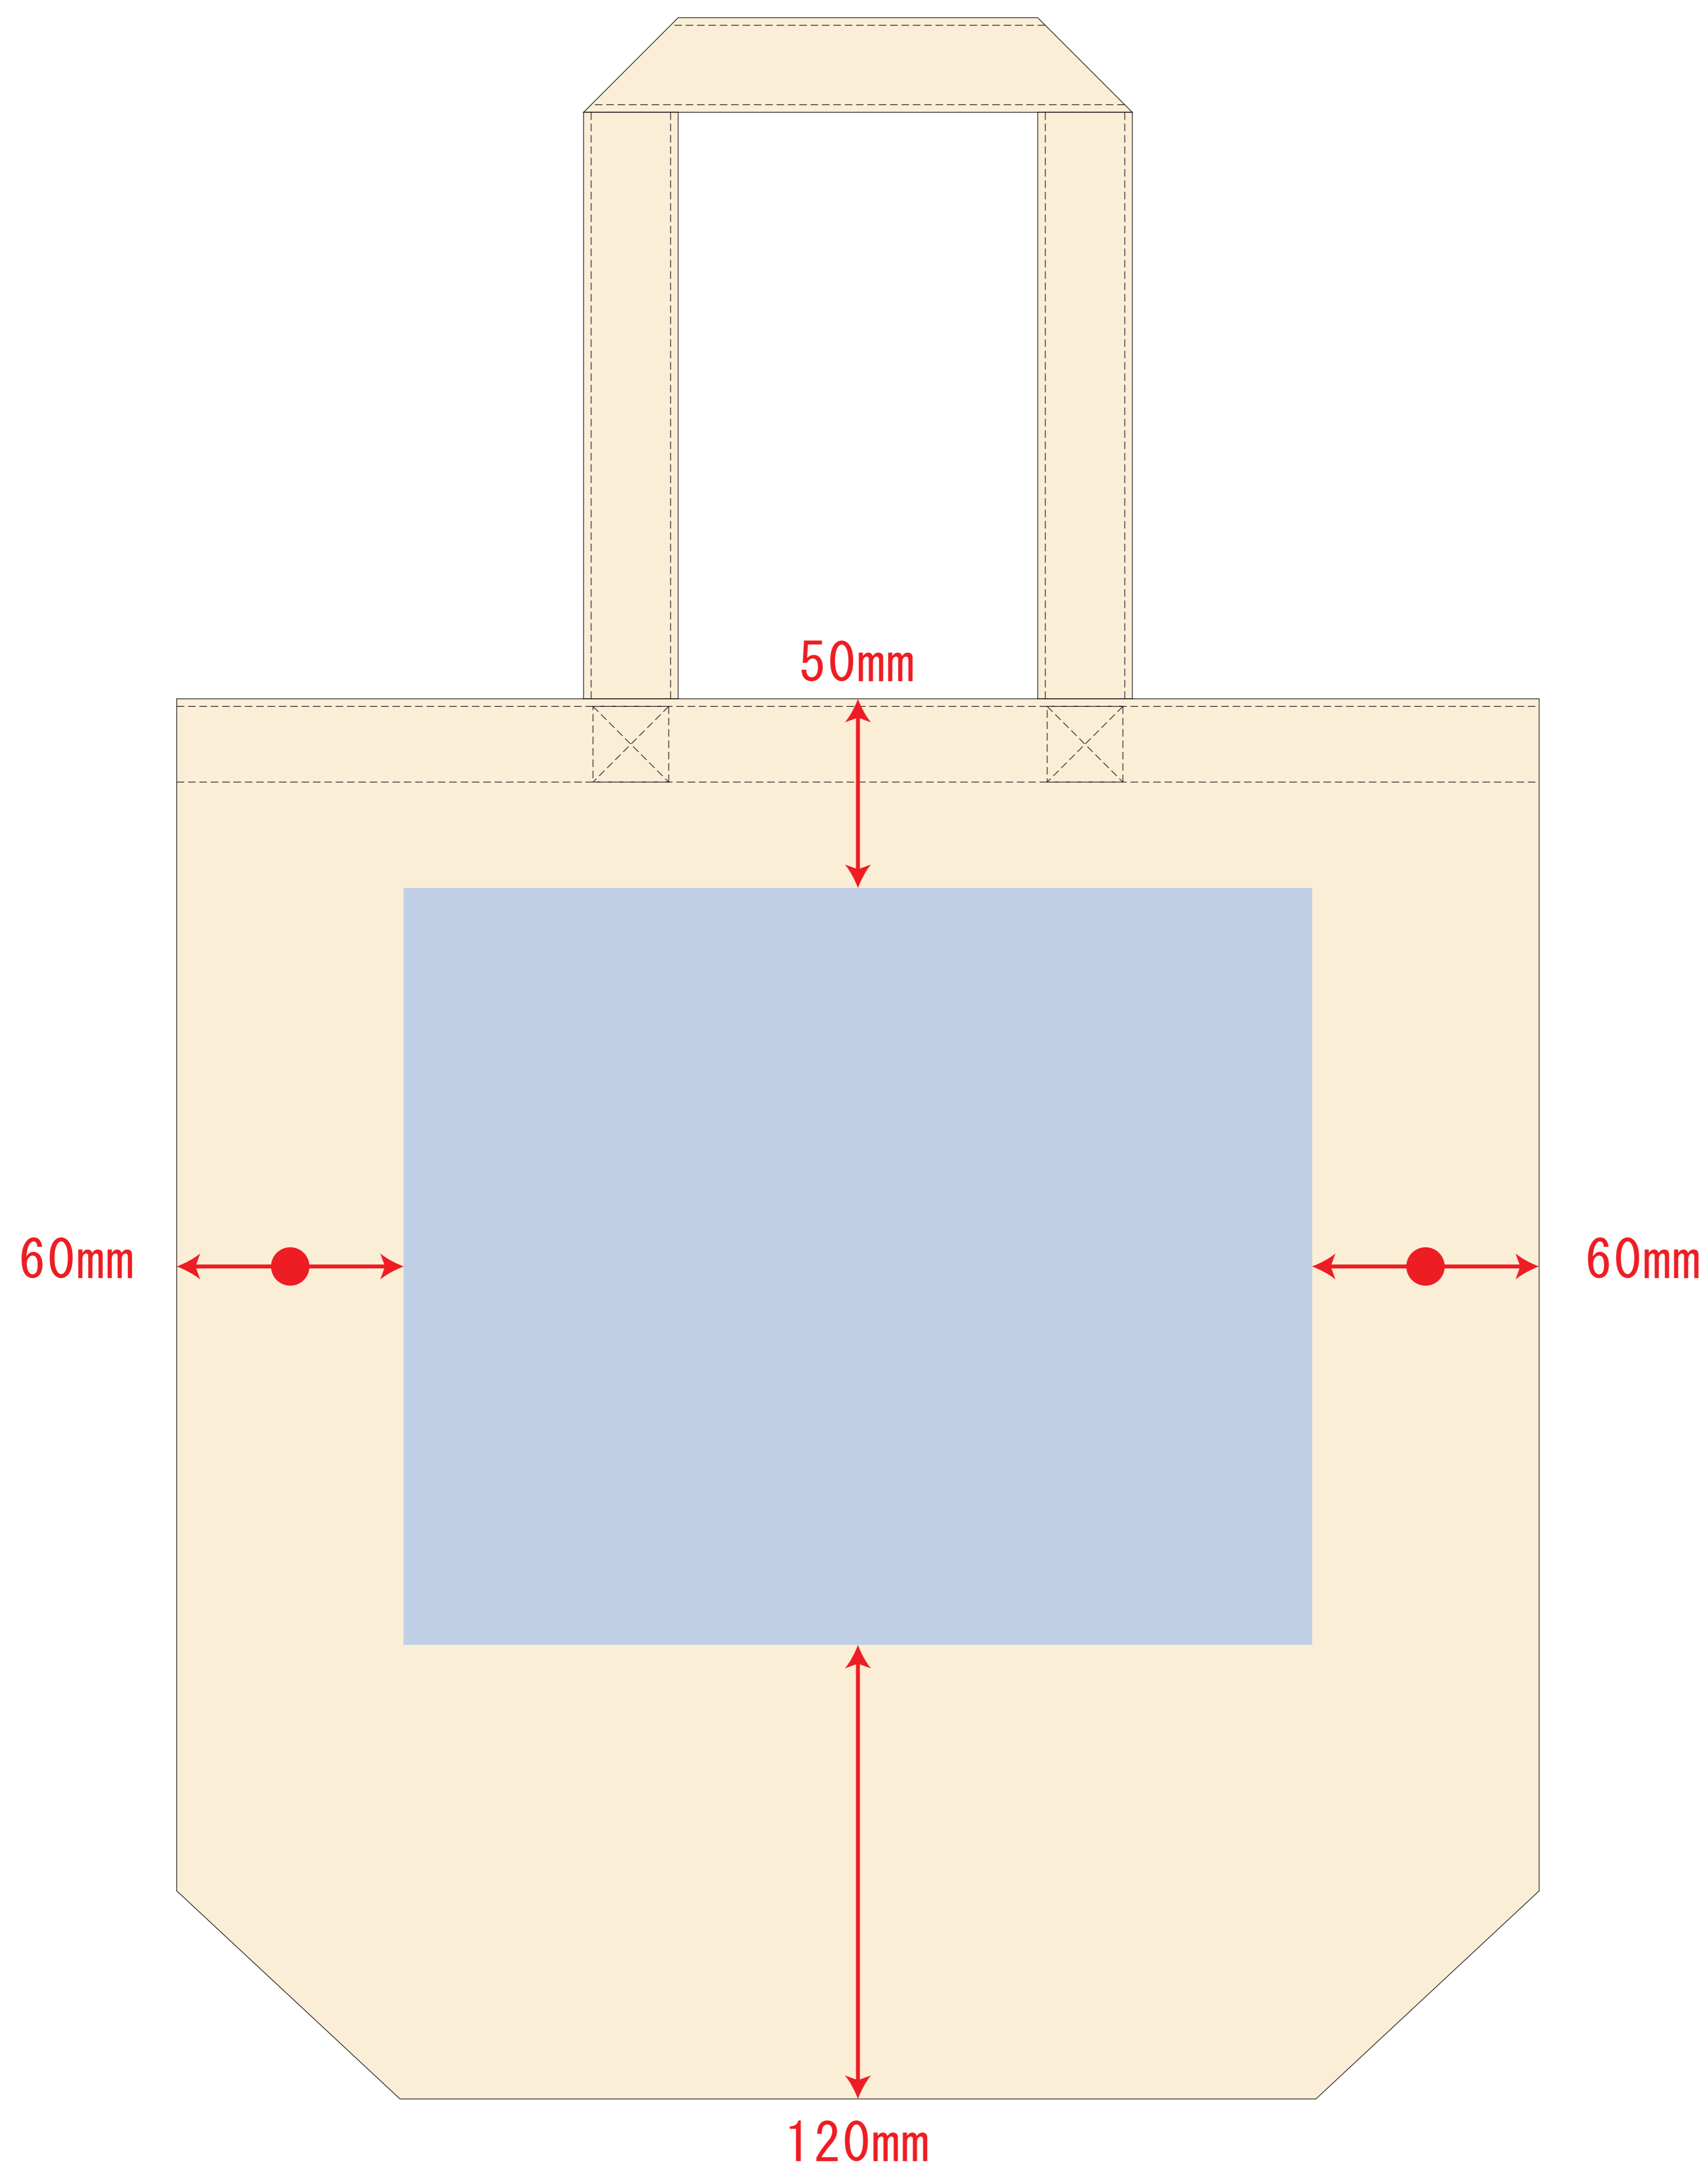

キャンバストート (M) / ナチュラル

- デザインサイズ : W000 × H000mm
 - 刷り色 : 1C/DIC000 or 熱転写
 - 刷り位置 : 図参照
- 版下原寸サイズ

※ナチュラルのみエコマーク有り (内側)
デザインスペース : W240 × H200 (mm)
■シルク印刷 最大範囲 : W240 × H200 (mm)
■熱転写印刷 最大範囲 : W240 × H200 (mm)

キャンバストート (M) / ナチュラル

- デザインサイズ : W000 × H000mm
 - 刷り色 : インクジェットフルカラー
 - 刷り位置 : 図参照
- 版下原寸サイズ

※ナチュラルのみエコマーク有り (内側)
デザインスペース : W270 × H260 (mm)
■インクジェット 最大範囲 : W270 × H260 (mm)