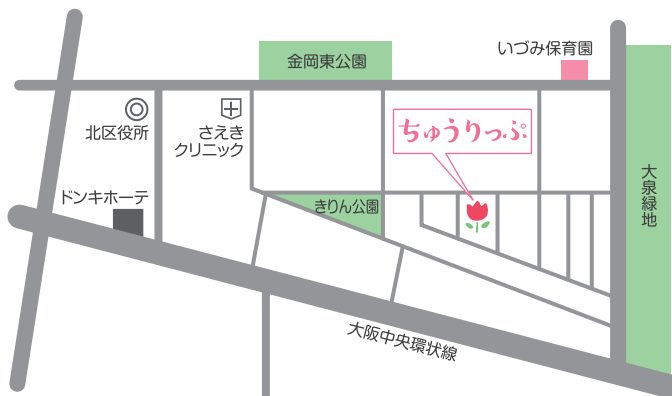

## 堺市認可家庭保育室 ちゅうりっぷ

開室時間

月曜日～金曜日（祝休日、年末年始を除く）  
午前8:00～午後6:00

保育対象者：生後6ヶ月～2歳児  
（3歳になる年度いっぱい）

定員：5名

給食：有り（自園調理）アレルギー対応致します

いづみ保育園が  
連携保育所です。  
希望により3歳児から優先的に  
入園できる枠があります。

堺市北区新金岡町5丁8-521 源野ハイツN101