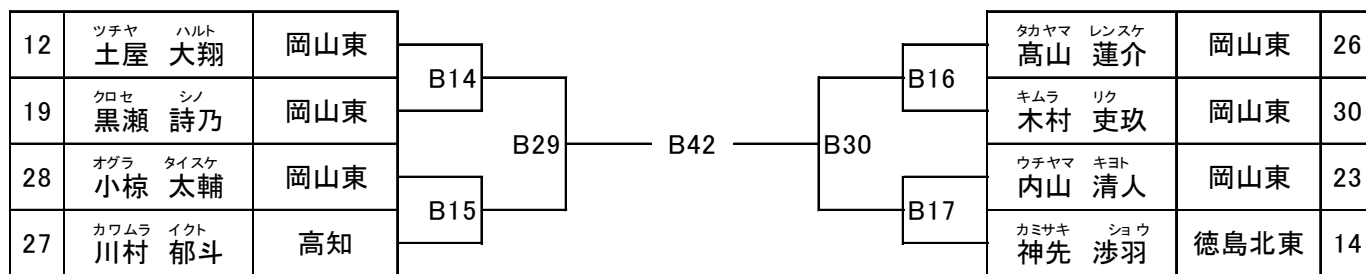

※一般上級以外は延長戦マスト判定となります。※一般上級の本戦試合時間は決勝のみ3分となります。

閉会式は行いません。入賞メダルは試合場で授与します。表彰状は後日、所属道場に郵送します。

●コート配置図

型トーナメント

★型団体初級 Aコート 入賞：優勝・準優勝 ※演武する型は自由

★型団体上級 Aコート 入賞：優勝 ※演武する型は自由

※型団体戦が全て終了後、型個人戦を行います

★型幼年 Bコート

型 B11～B13・B27～B28 (太極1)、B41 (自由) 入賞：優勝・準優勝

★型小学1～2年男子初級 Bコート

型 B14～B17・B29～B30 (太極1)、B42 (自由) 入賞：優勝・準優勝・3位(2名)

★型小学1～2年女子初級 Bコート

型 B18～B19・B31～B32 (太極1)、B43 (自由) 入賞：優勝・準優勝

★型小学1～2年上級 Bコート

型 B44 (自由) 入賞：優勝

★型小学3~4年男子初級 Bコート