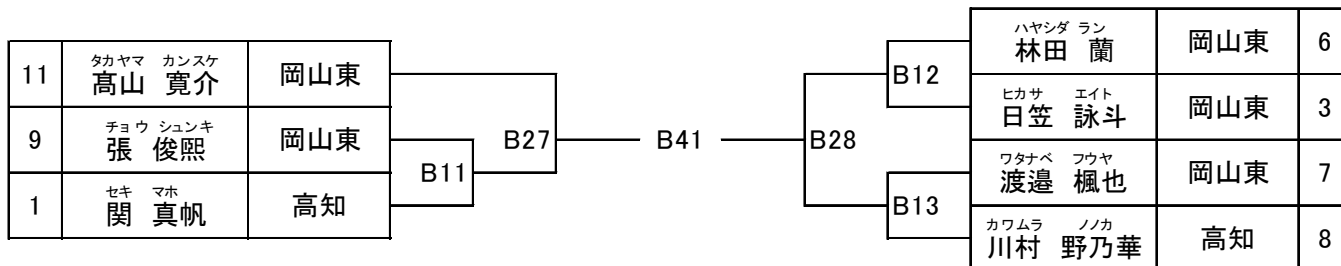

※一般上級以外は延長戦マスト判定となります。※一般上級の本戦試合時間は決勝のみ3分となります。

閉会式は行いません。入賞メダルは試合場で授与します。表彰状は後日、所属道場に郵送します。

●コート配置図

型トーナメント

★型団体初級 Aコート 入賞：優勝・準優勝 ※演武する型は自由

★型団体上級 Aコート 入賞：優勝 ※演武する型は自由

※型団体戦が全て終了後、型個人戦を行います

★型幼年 Bコート

型 B11～B13・B27～B28 (太極1)、B41 (自由) 入賞：優勝・準優勝

★型小学1～2年男子初級 Bコート

型 B14～B17・B29～B30 (太極1)、B42 (自由) 入賞：優勝・準優勝・3位(2名)

★型小学1～2年女子初級 Bコート

型 B18～B19・B31～B32 (太極1)、B43 (自由) 入賞：優勝・準優勝

★型小学1～2年上級 Bコート

型 B44 (自由) 入賞：優勝

★型小学3~4年男子初級 Bコート