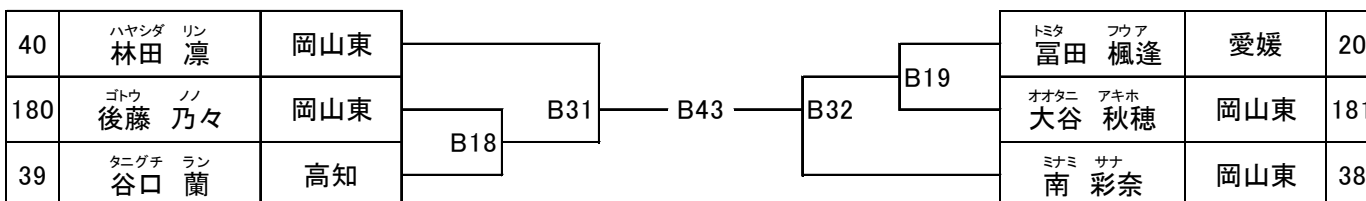

型 B11～B13・B27～B28 (太極1)、B41 (自由) 入賞：優勝・準優勝

★型小学1～2年男子初級 Bコート

型 B14～B17・B29～B30 (太極1)、B42 (自由) 入賞：優勝・準優勝・3位(2名)

★型小学1～2年女子初級 Bコート

型 B18～B19・B31～B32 (太極1)、B43 (自由) 入賞：優勝・準優勝

★型小学1～2年上級 Bコート

型 B44 (自由) 入賞：優勝

★型小学3~4年男子初級 Bコート