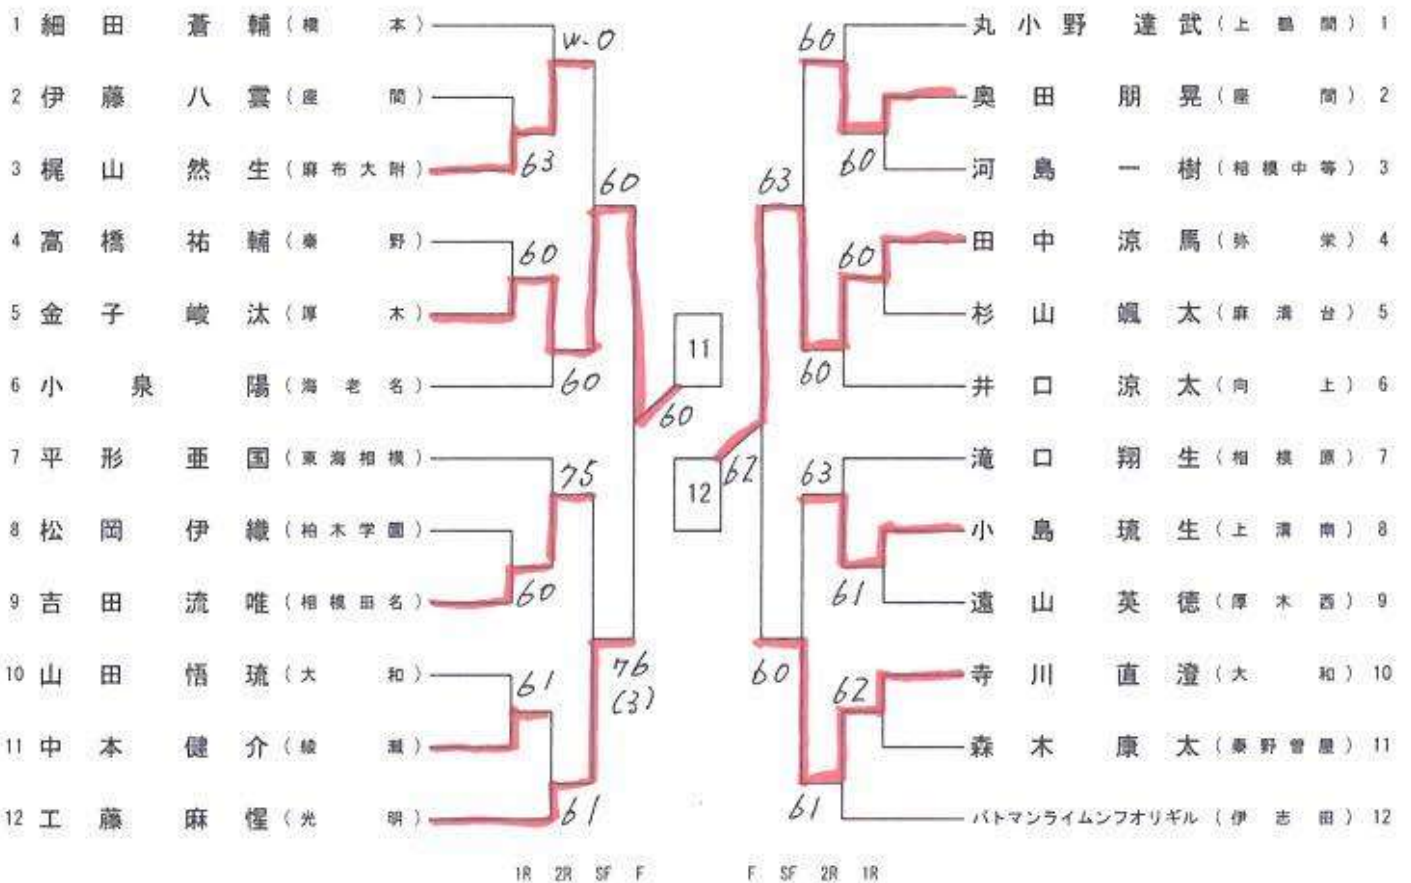

第40回 あじさいカップ (高校生の部) 本戦トーナメント(訂正版)

会場 淵野辺公園テニスコート

日時 2026年4月3日

[女子本戦]

【男子】

本間 聖悟 (ほんま せいご) (座間)	優勝
山本 陽公 (相模原弥栄)	準優勝
金子 峻汰 (厚木)	第三位
大野 翼 (光明相模原)	第三位

【女子】

梅原 南 (うめはら みなみ) (Sanyu)	優勝
山本 明季 (秦野曾屋)	準優勝
伊達 美咲 (麻溝台)	第三位
中村 実玖 (相模原弥栄)	第三位

男子シングルス予選

男子シングルス予選

男子シングルス予選

男子シングルス予選

男子シングルス予選

男子シングルス予選

男子シングルス予選

男子シングルス予選