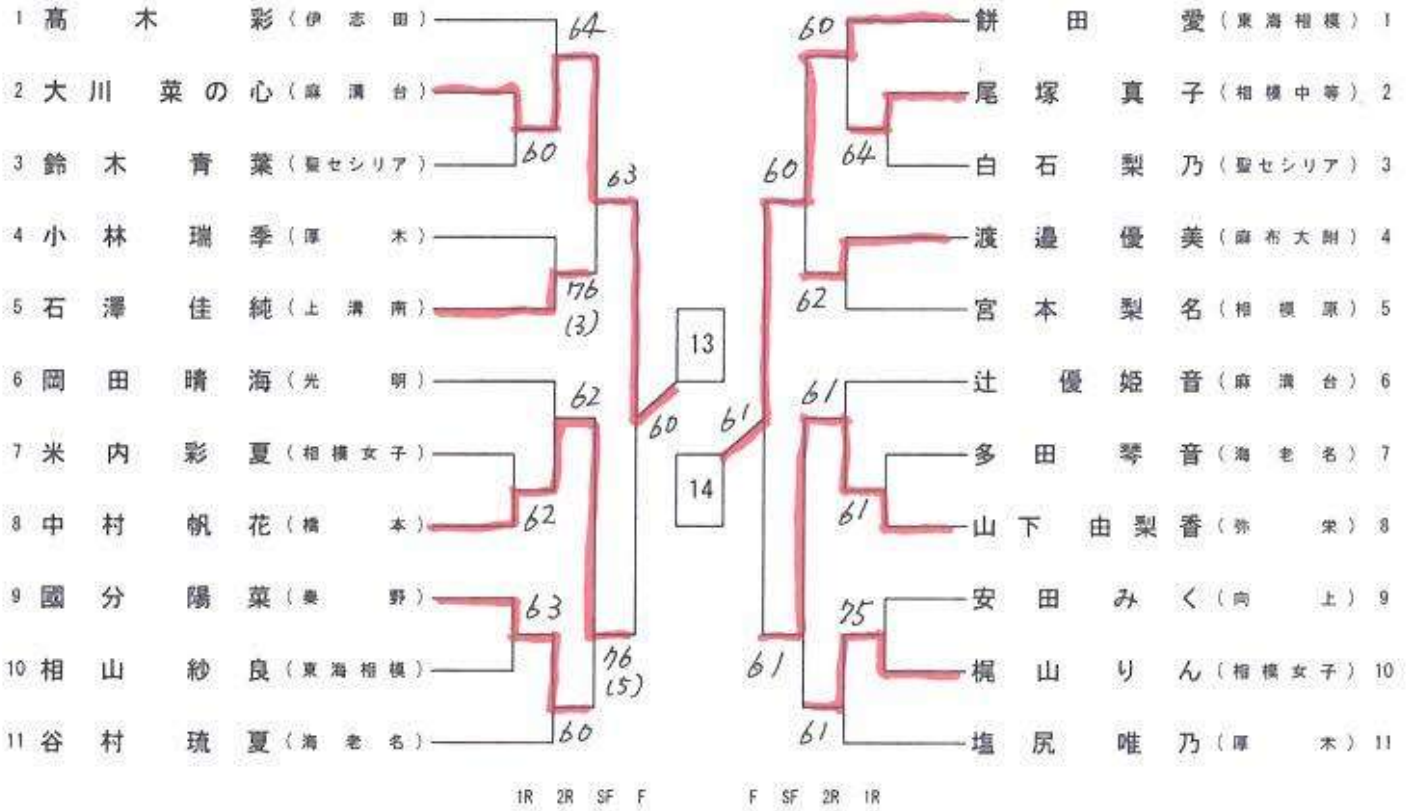

【注意事項】

○日程の変更は、北相地区高体連テニス専門部の大会連絡掲示板への掲載によって行いますので、選手は必ず確認をしてください。

更新日→ 3月27日(金)、3月28日(土)、3月29日(日)、4月1日(水)の20:00以降に更新します。

予備日→ 3月30日(月)、4月3日(金)となります。

(神奈川県高体連テニス専門部→地区専門部→北相地区テニス専門部→北相地区大会連絡)

<http://www.k-tennis.net/forums/topic/北相地区大会連絡掲示板>

男子シングルス予選

男子シングルス予選

男子シングルス予選

男子シングルス予選

男子シングルス予選

男子シングルス予選

男子シングルス予選

男子シングルス予選

女子シングルス予選

女子シングルス予選

女子シングルス予選

女子シングルス予選

女子シングルス予選

女子シングルス予選

女子シングルス予選

女子シングルス予選