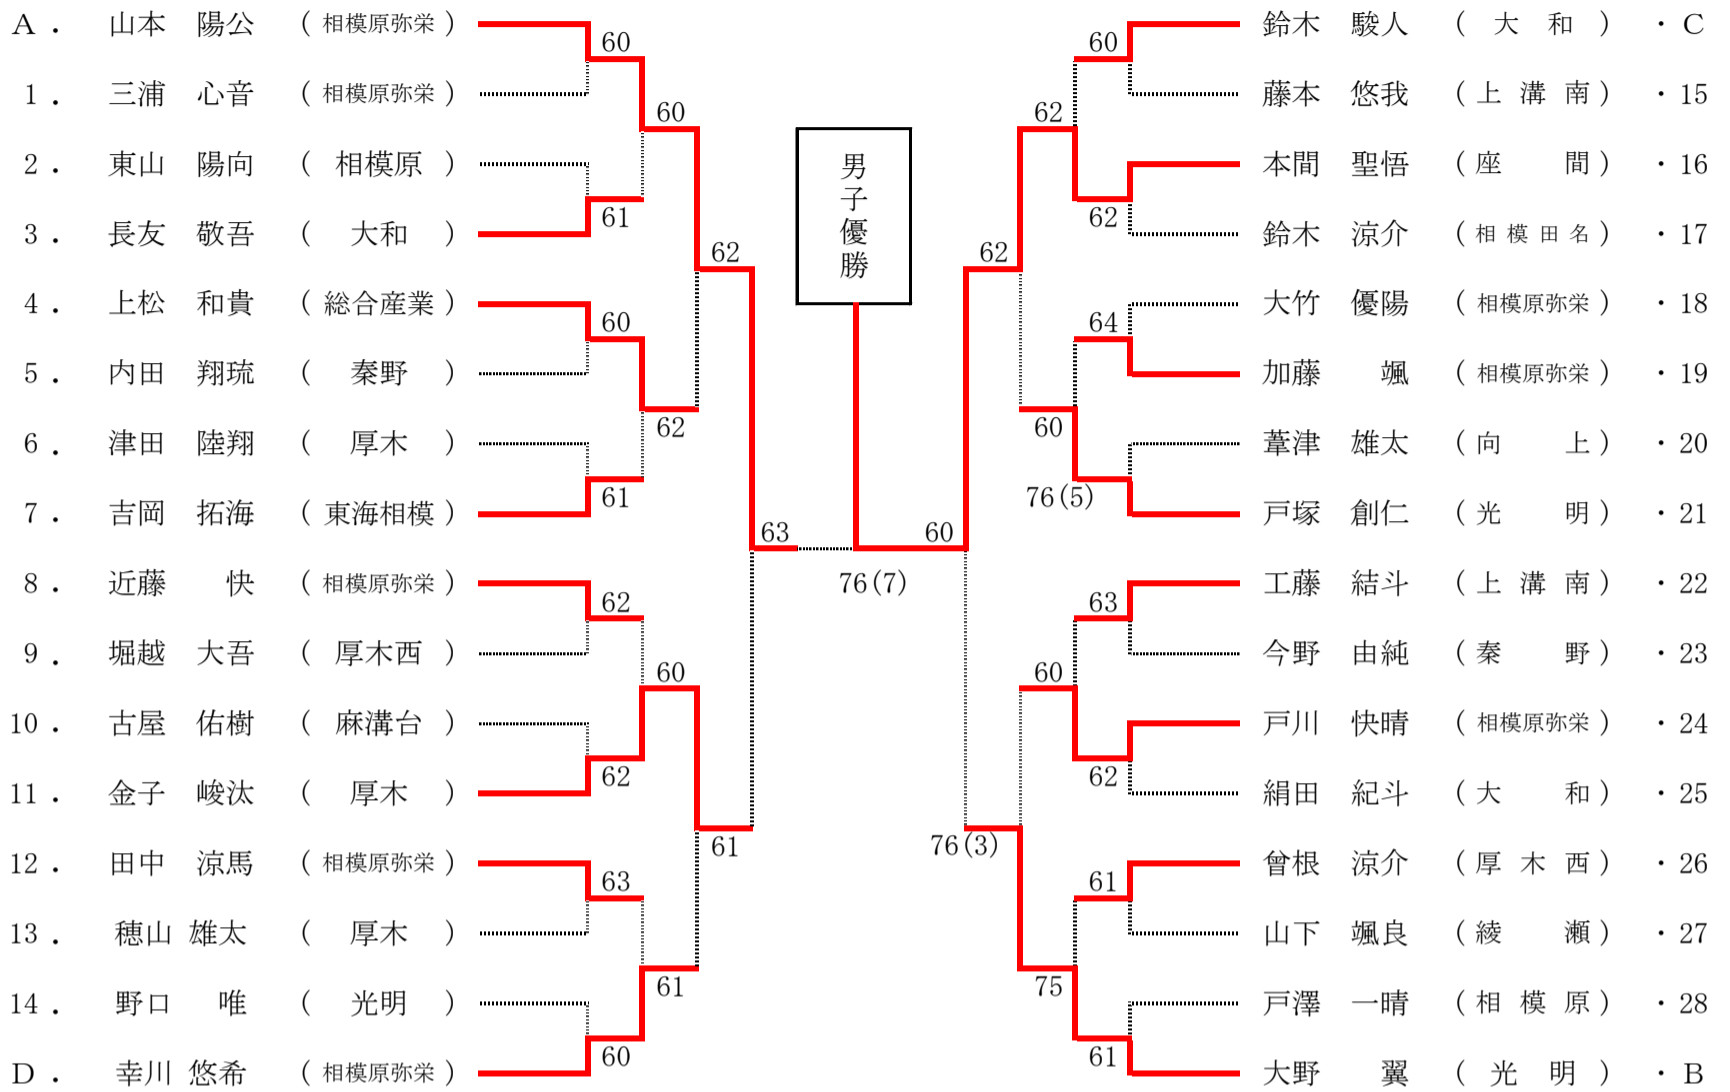

【注意事項】

○日程の変更は、北相地区高体連テニス専門部の大会連絡掲示板への掲載によって行いますので、選手は必ず確認をしてください。

更新日→ 3月27日(金)、3月28日(土)、3月29日(日)、4月1日(水)の20:00以降に更新します。

予備日→ 3月30日(月)、4月3日(金)となります。

(神奈川県高体連テニス専門部→地区専門部→北相地区テニス専門部→北相地区大会連絡)

<http://www.k-tennis.net/forums/topic/北相地区大会連絡掲示板>

第40回 あじさいカップ (高校生の部) 本戦トーナメント(訂正版)

会場 淵野辺公園テニスコート

日時 2026年4月3日

[女子本戦]

【男子】

本間 聖悟 (ほんま せいご) (座間)	優勝
山本 陽公 (相模原弥栄)	準優勝
金子 峻汰 (厚木)	第三位
大野 翼 (光明相模原)	第三位

【女子】

梅原 南 (うめはら みなみ) (Sanyu)	優勝
山本 明季 (秦野曾屋)	準優勝
伊達 美咲 (麻溝台)	第三位
中村 実玖 (相模原弥栄)	第三位