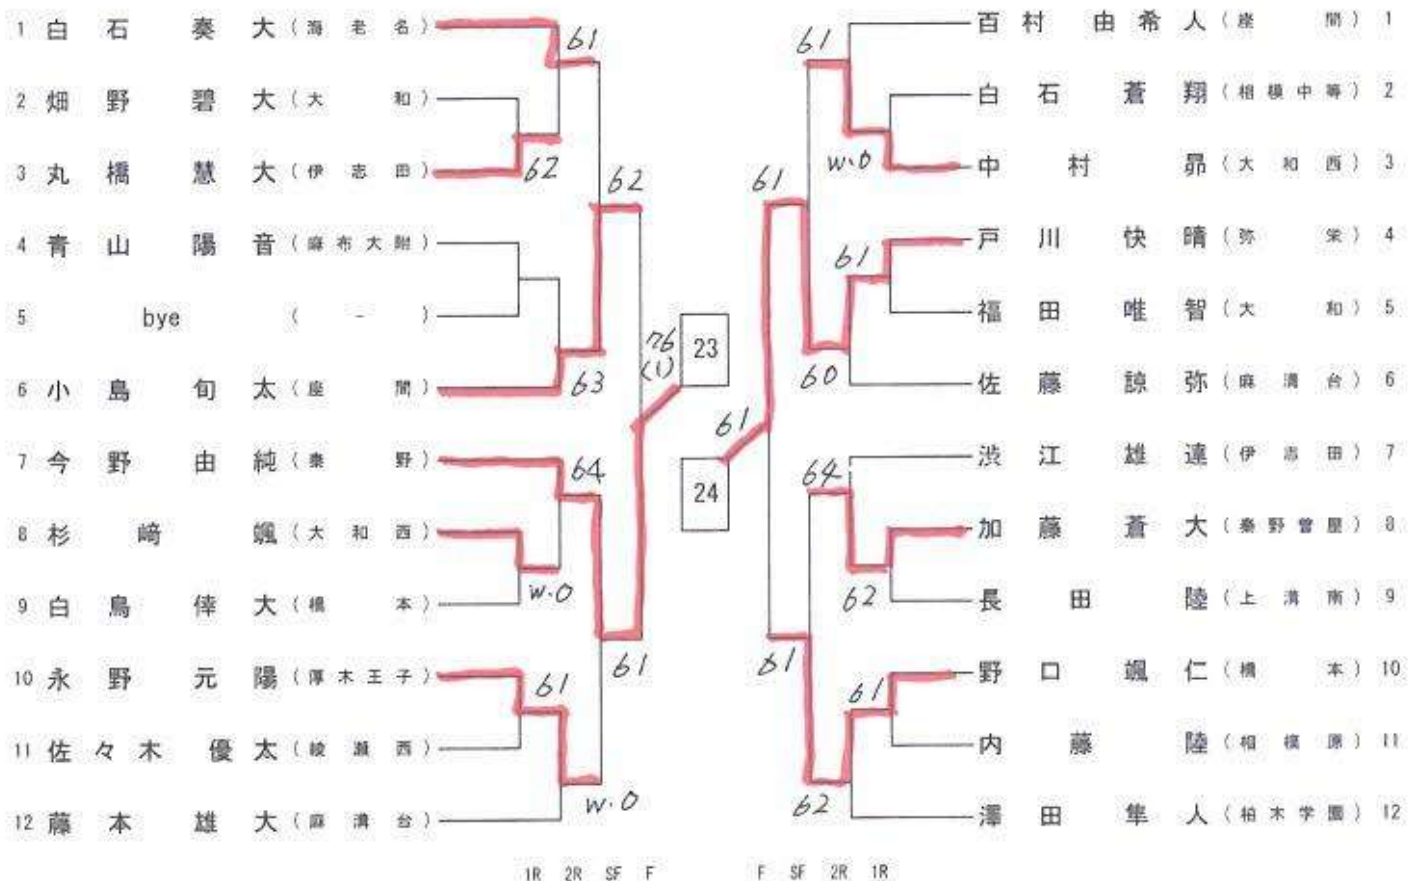

【注意事項】

○日程の変更は、北相地区高体連テニス専門部の大会連絡掲示板への掲載によって行いますので、選手は必ず確認をしてください。

更新日→ 3月27日(金)、3月28日(土)、3月29日(日)、4月1日(水)の20:00以降に更新します。

予備日→ 3月30日(月)、4月3日(金)となります。

(神奈川県高体連テニス専門部→地区専門部→北相地区テニス専門部→北相地区大会連絡)

<http://www.k-tennis.net/forums/topic/北相地区大会連絡掲示板>

男子シングルス予選

男子シングルス予選

男子シングルス予選

男子シングルス予選

男子シングルス予選

男子シングルス予選

男子シングルス予選

男子シングルス予選

女子シングルス予選

女子シングルス予選

女子シングルス予選

女子シングルス予選

女子シングルス予選

女子シングルス予選

女子シングルス予選

女子シングルス予選