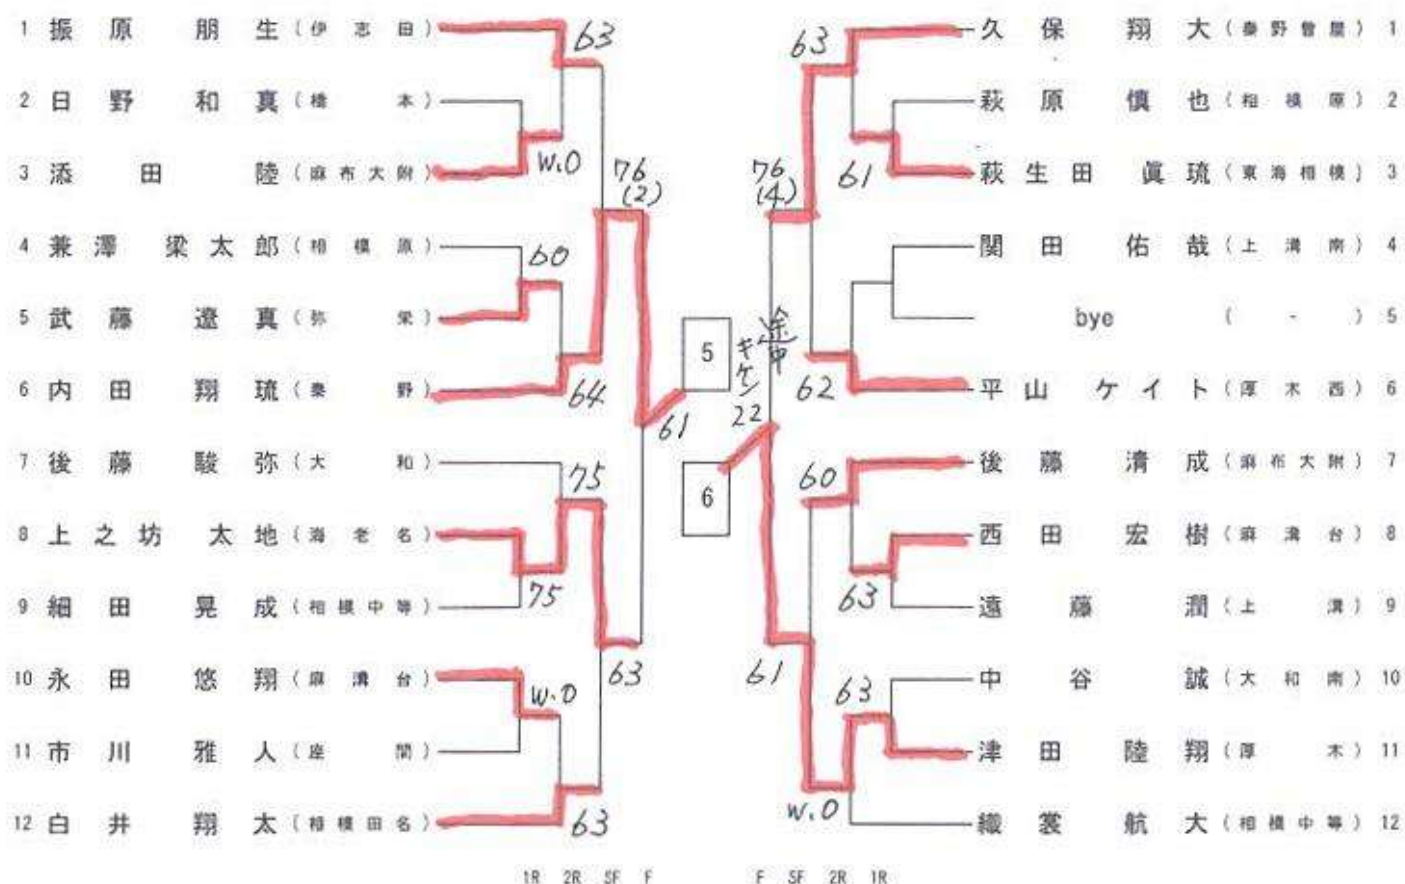

【注意事項】

○日程の変更は、北相地区高体連テニス専門部の大会連絡掲示板への掲載によって行いますので、選手は必ず確認をしてください。

更新日→ 3月27日(金)、3月28日(土)、3月29日(日)、4月1日(水)の20:00以降に更新します。

予備日→ 3月30日(月)、4月3日(金)となります。

(神奈川県高体連テニス専門部→地区専門部→北相地区テニス専門部→北相地区大会連絡)

<http://www.k-tennis.net/forums/topic/北相地区大会連絡掲示板>

第40回 あじさいカップ (高校生の部) 本戦トーナメント(訂正版)

会場 淵野辺公園テニスコート

日時 2026年4月3日

[女子本戦]

【男子】

本間 聖悟 (ほんま せいご) (座間)	優勝
山本 陽公 (相模原弥栄)	準優勝
金子 峻汰 (厚木)	第三位
大野 翼 (光明相模原)	第三位

【女子】

梅原 南 (うめはら みなみ) (Sanyu)	優勝
山本 明季 (秦野曾屋)	準優勝
伊達 美咲 (麻溝台)	第三位
中村 実玖 (相模原弥栄)	第三位

男子シングルス予選

男子シングルス予選

男子シングルス予選

男子シングルス予選

男子シングルス予選

男子シングルス予選

男子シングルス予選

男子シングルス予選