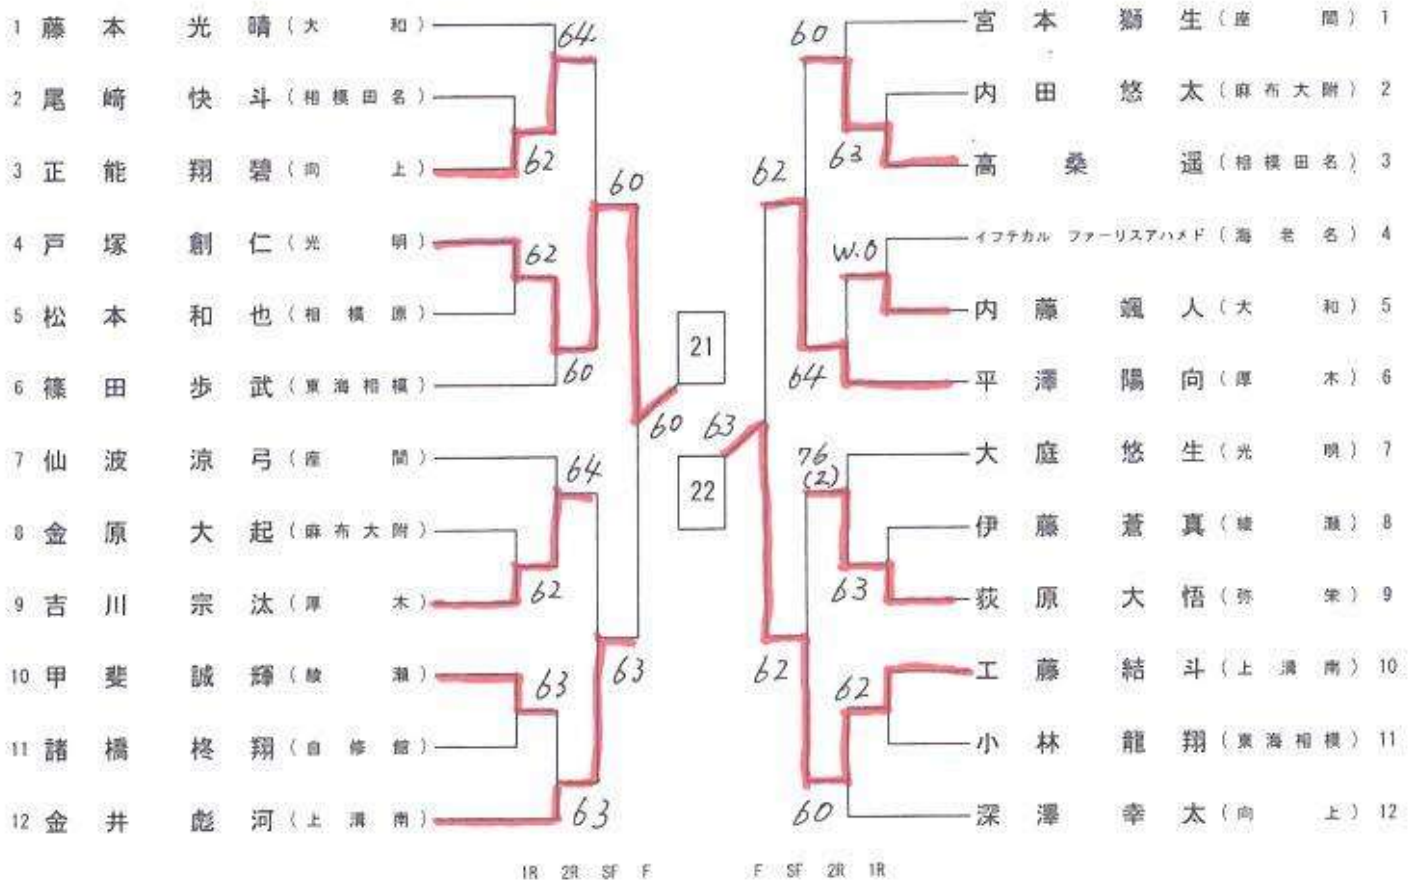

【注意事項】

○日程の変更は、北相地区高体連テニス専門部の大会連絡掲示板への掲載によって行いますので、選手は必ず確認をしてください。

更新日→ 3月27日(金)、3月28日(土)、3月29日(日)、4月1日(水)の20:00以降に更新します。

予備日→ 3月30日(月)、4月3日(金)となります。

(神奈川県高体連テニス専門部→地区専門部→北相地区テニス専門部→北相地区大会連絡)

<http://www.k-tennis.net/forums/topic/北相地区大会連絡掲示板>

第40回 あじさいカップ (高校生の部) 本戦トーナメント(訂正版)

会場 淵野辺公園テニスコート

日時 2026年4月3日

[女子本戦]

【男子】

本間 聖悟 (ほんま せいご) (座間)	優勝
山本 陽公 (相模原弥栄)	準優勝
金子 峻汰 (厚木)	第三位
大野 翼 (光明相模原)	第三位

【女子】

梅原 南 (うめはら みなみ) (Sanyu)	優勝
山本 明季 (秦野曾屋)	準優勝
伊達 美咲 (麻溝台)	第三位
中村 実玖 (相模原弥栄)	第三位

男子シングルス予選

男子シングルス予選

男子シングルス予選

男子シングルス予選

男子シングルス予選

男子シングルス予選

男子シングルス予選

男子シングルス予選