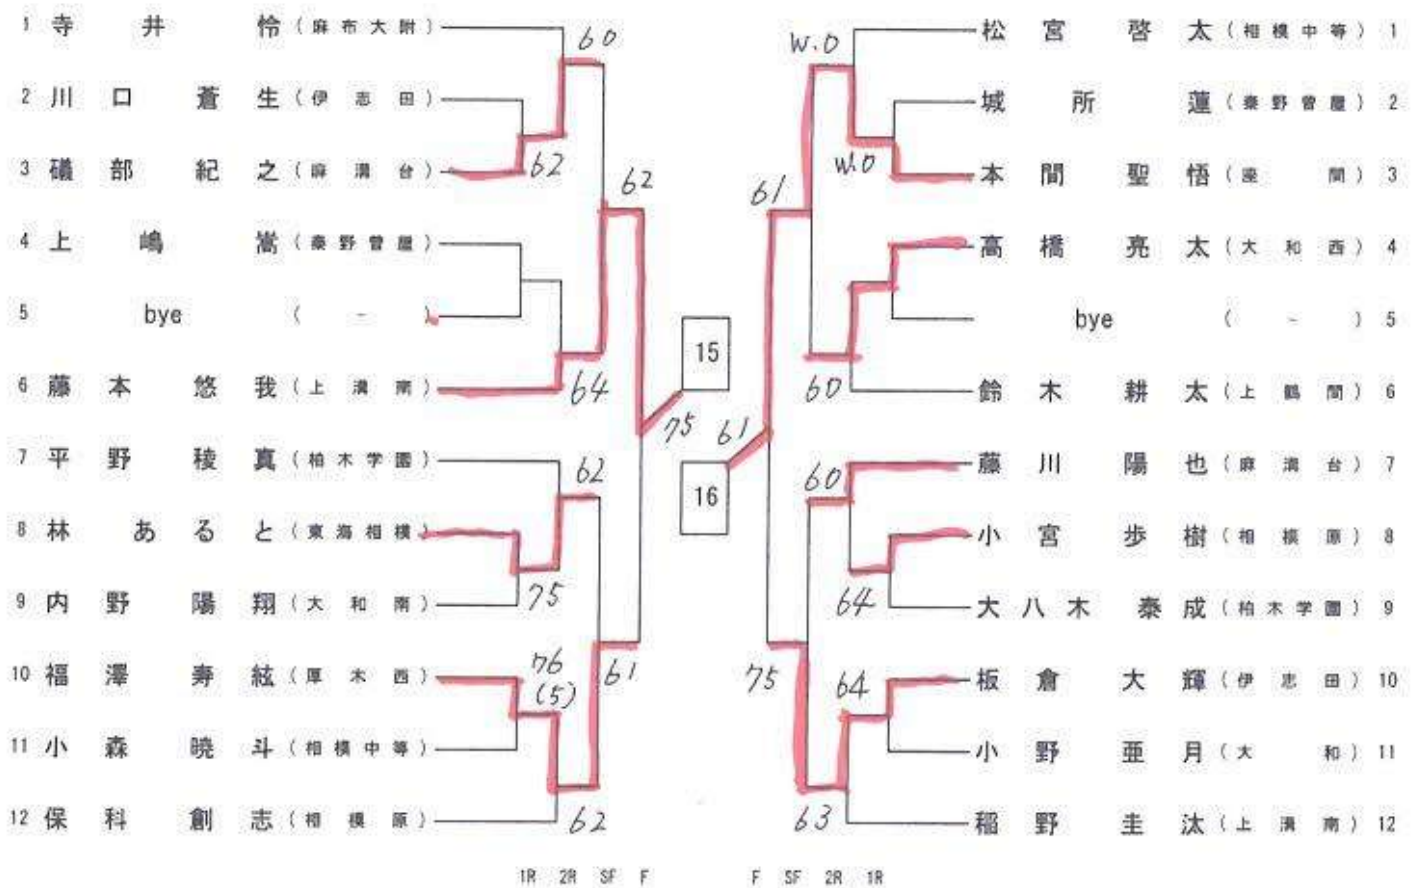

第40回 あじさいカップ (高校生の部) 本戦トーナメント(訂正版)

会場 淵野辺公園テニスコート

日時 2026年4月3日

[女子本戦]

【男子】

本間 聖悟 (ほんま せいご) (座間)	優勝
山本 陽公 (相模原弥栄)	準優勝
金子 峻汰 (厚木)	第三位
大野 翼 (光明相模原)	第三位

【女子】

梅原 南 (うめはら みなみ) (Sanyu)	優勝
山本 明季 (秦野曾屋)	準優勝
伊達 美咲 (麻溝台)	第三位
中村 実玖 (相模原弥栄)	第三位

男子シングルス予選

男子シングルス予選

男子シングルス予選

男子シングルス予選

男子シングルス予選

男子シングルス予選

男子シングルス予選

男子シングルス予選