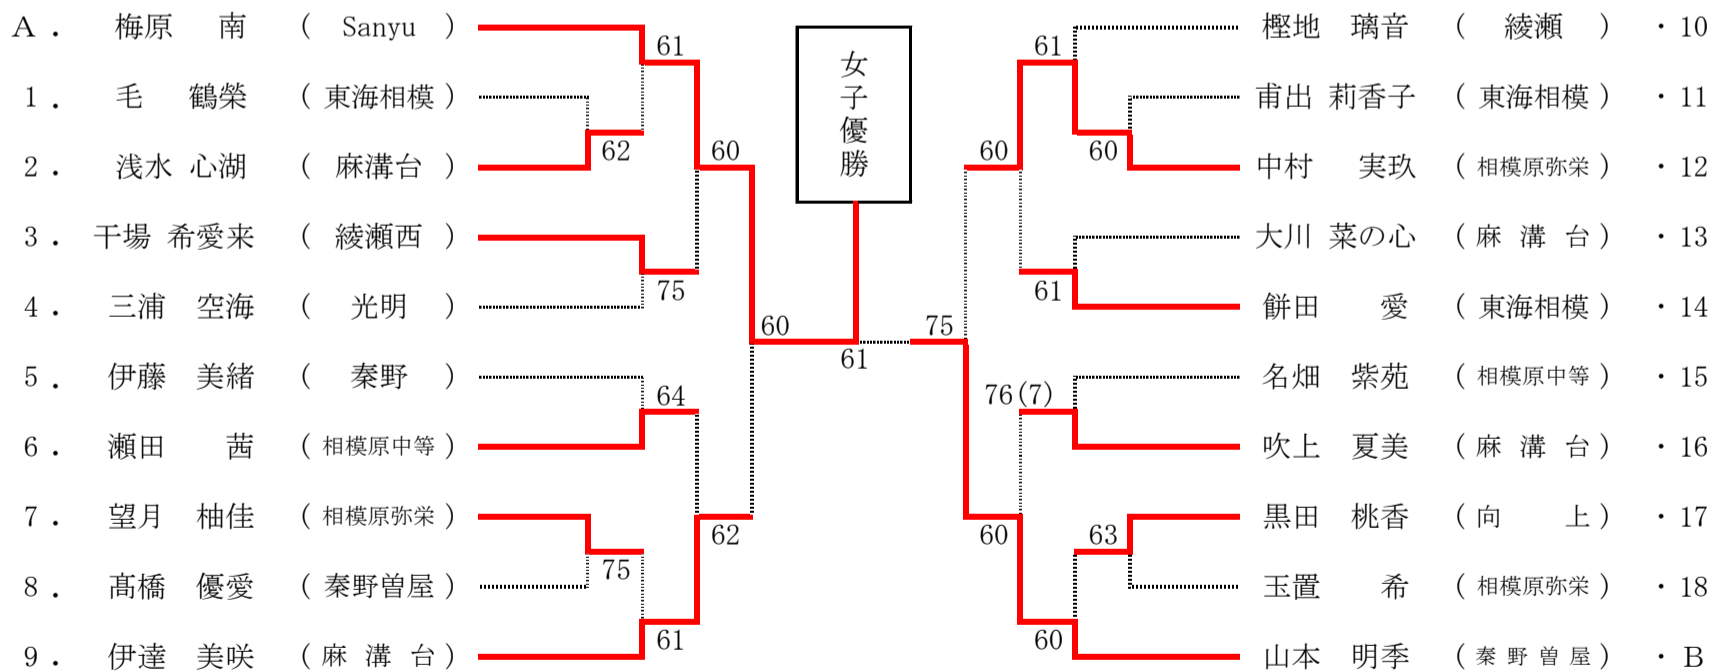

【注意事項】

○日程の変更は、北相地区高体連テニス専門部の大会連絡掲示板への掲載によって行いますので、選手は必ず確認をしてください。

更新日→ 3月27日(金)、3月28日(土)、3月29日(日)、4月1日(水)の20:00以降に更新します。

予備日→ 3月30日(月)、4月3日(金)となります。

(神奈川県高体連テニス専門部→地区専門部→北相地区テニス専門部→北相地区大会連絡)

<http://www.k-tennis.net/forums/topic/北相地区大会連絡掲示板>

第40回 あじさいカップ (高校生の部) 本戦トーナメント(訂正版)

会場 淵野辺公園テニスコート

日時 2026年4月3日

[女子本戦]

【男子】

本間 聖悟 (ほんま せいご) (座間)	優勝
山本 陽公 (相模原弥栄)	準優勝
金子 峻汰 (厚木)	第三位
大野 翼 (光明相模原)	第三位

【女子】

梅原 南 (うめはら みなみ) (Sanyu)	優勝
山本 明季 (秦野曾屋)	準優勝
伊達 美咲 (麻溝台)	第三位
中村 実玖 (相模原弥栄)	第三位