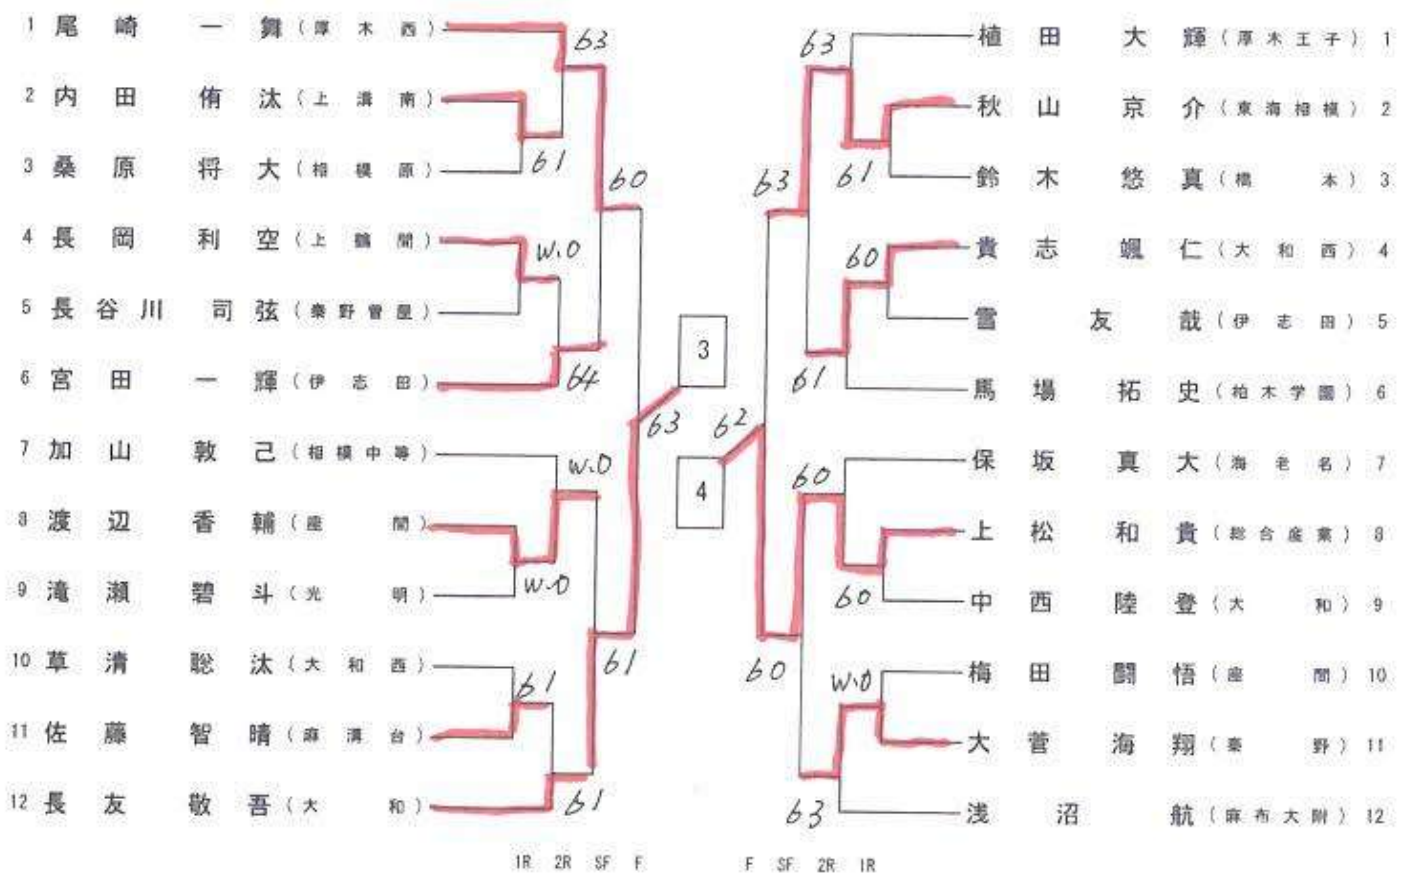

【注意事項】

○日程の変更は、北相地区高体連テニス専門部の大会連絡掲示板への掲載によって行いますので、選手は必ず確認をしてください。

更新日→ 3月27日(金)、3月28日(土)、3月29日(日)、4月1日(水)の20:00以降に更新します。

予備日→ 3月30日(月)、4月3日(金)となります。

(神奈川県高体連テニス専門部→地区専門部→北相地区テニス専門部→北相地区大会連絡)

<http://www.k-tennis.net/forums/topic/北相地区大会連絡掲示板>

第40回 あじさいカップ (高校生の部) 本戦トーナメント(訂正版)

会場 淵野辺公園テニスコート

日時 2026年4月3日

[女子本戦]

【男子】

本間 聖悟 (ほんま せいご) (座間)	優勝
山本 陽公 (相模原弥栄)	準優勝
金子 峻汰 (厚木)	第三位
大野 翼 (光明相模原)	第三位

【女子】

梅原 南 (うめはら みなみ) (Sanyu)	優勝
山本 明季 (秦野曾屋)	準優勝
伊達 美咲 (麻溝台)	第三位
中村 実玖 (相模原弥栄)	第三位

男子シングルス予選

男子シングルス予選

男子シングルス予選

男子シングルス予選

男子シングルス予選

男子シングルス予選

男子シングルス予選

男子シングルス予選