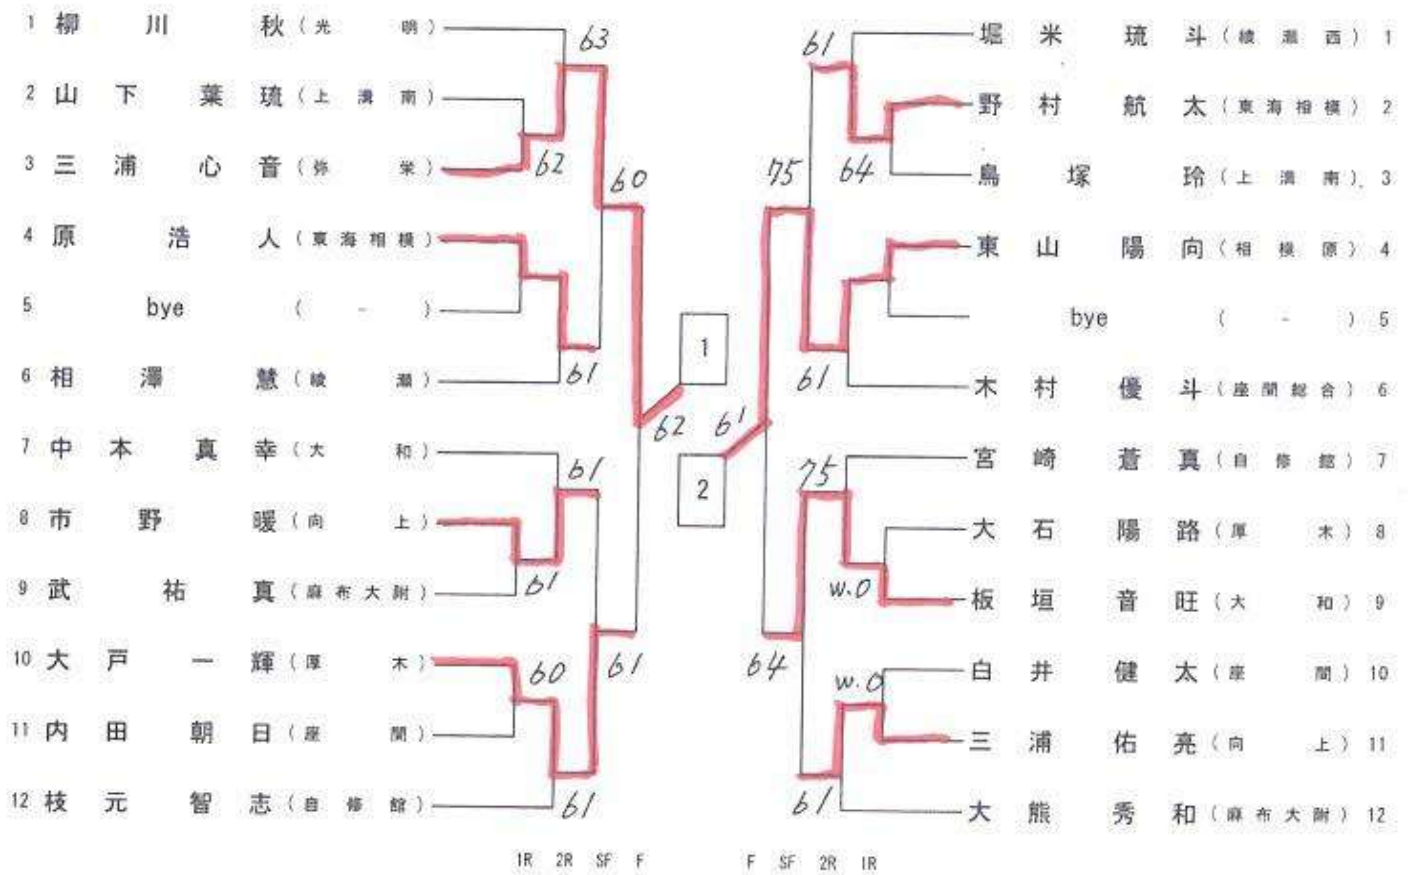

【注意事項】

○日程の変更は、北相地区高体連テニス専門部の大会連絡掲示板への掲載によって行いますので、選手は必ず確認をしてください。

更新日→ 3月27日(金)、3月28日(土)、3月29日(日)、4月1日(水)の20:00以降に更新します。

予備日→ 3月30日(月)、4月3日(金)となります。

(神奈川県高体連テニス専門部→地区専門部→北相地区テニス専門部→北相地区大会連絡)

<http://www.k-tennis.net/forums/topic/北相地区大会連絡掲示板>

第40回 あじさいカップ (高校生の部) 本戦トーナメント(訂正版)

会場 淵野辺公園テニスコート

日時 2026年4月3日

[女子本戦]

【男子】

本間 聖悟 (ほんま せいご) (座間)	優勝
山本 陽公 (相模原弥栄)	準優勝
金子 峻汰 (厚木)	第三位
大野 翼 (光明相模原)	第三位

【女子】

梅原 南 (うめはら みなみ) (Sanyu)	優勝
山本 明季 (秦野曾屋)	準優勝
伊達 美咲 (麻溝台)	第三位
中村 実玖 (相模原弥栄)	第三位

男子シングルス予選

男子シングルス予選

男子シングルス予選

男子シングルス予選

男子シングルス予選

男子シングルス予選

男子シングルス予選

男子シングルス予選