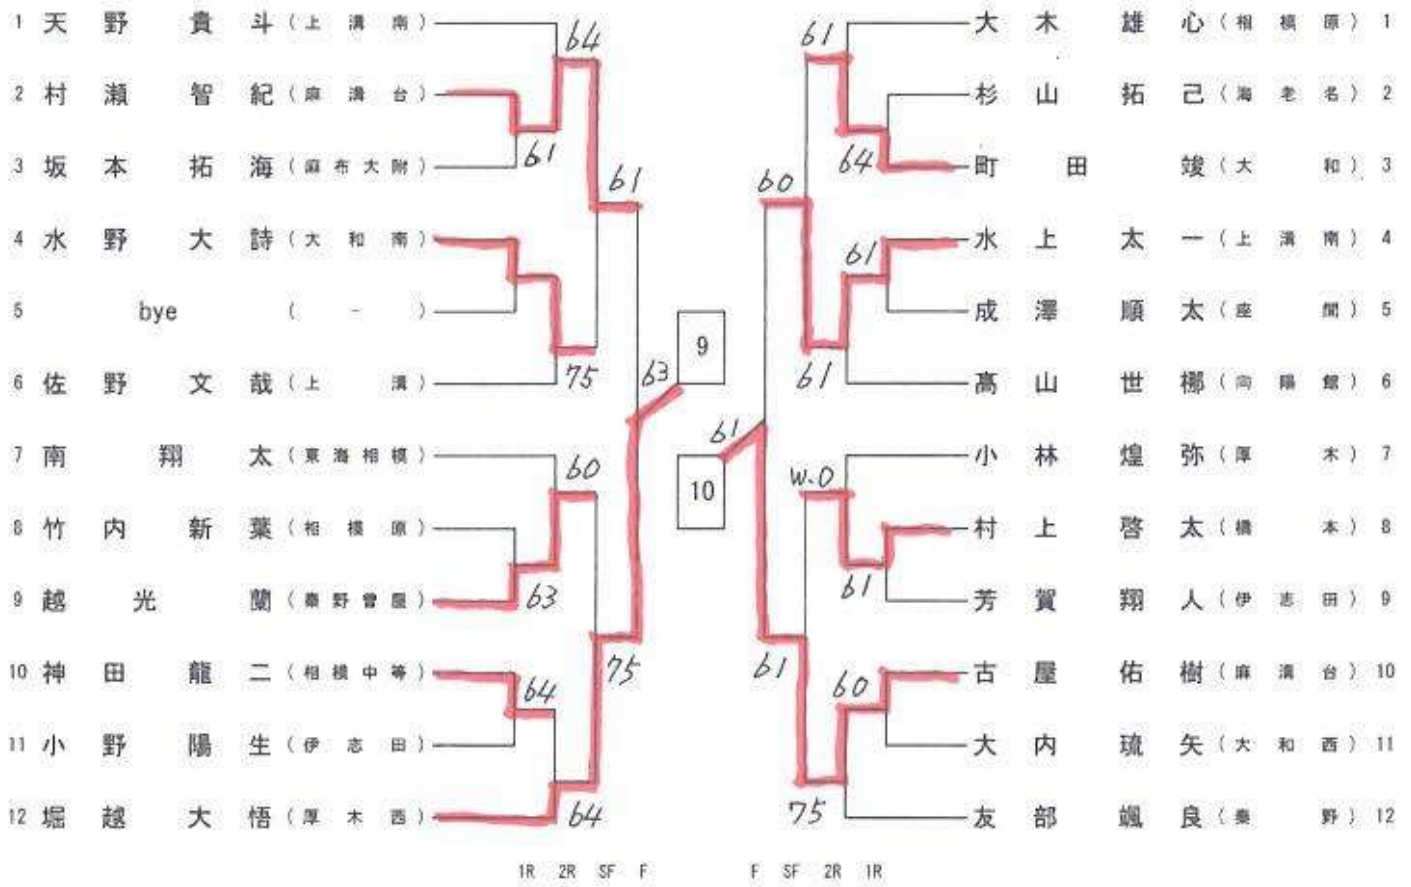

第40回 あじさいカップ (高校生の部) 本戦トーナメント(訂正版)

会場 淵野辺公園テニスコート

日時 2026年4月3日

[女子本戦]

【男子】

本間 聖悟 (ほんま せいご) (座間)	優勝
山本 陽公 (相模原弥栄)	準優勝
金子 峻汰 (厚木)	第三位
大野 翼 (光明相模原)	第三位

【女子】

梅原 南 (うめはら みなみ) (Sanyu)	優勝
山本 明季 (秦野曾屋)	準優勝
伊達 美咲 (麻溝台)	第三位
中村 実玖 (相模原弥栄)	第三位

男子シングルス予選

男子シングルス予選

男子シングルス予選

男子シングルス予選

男子シングルス予選

男子シングルス予選

男子シングルス予選

男子シングルス予選