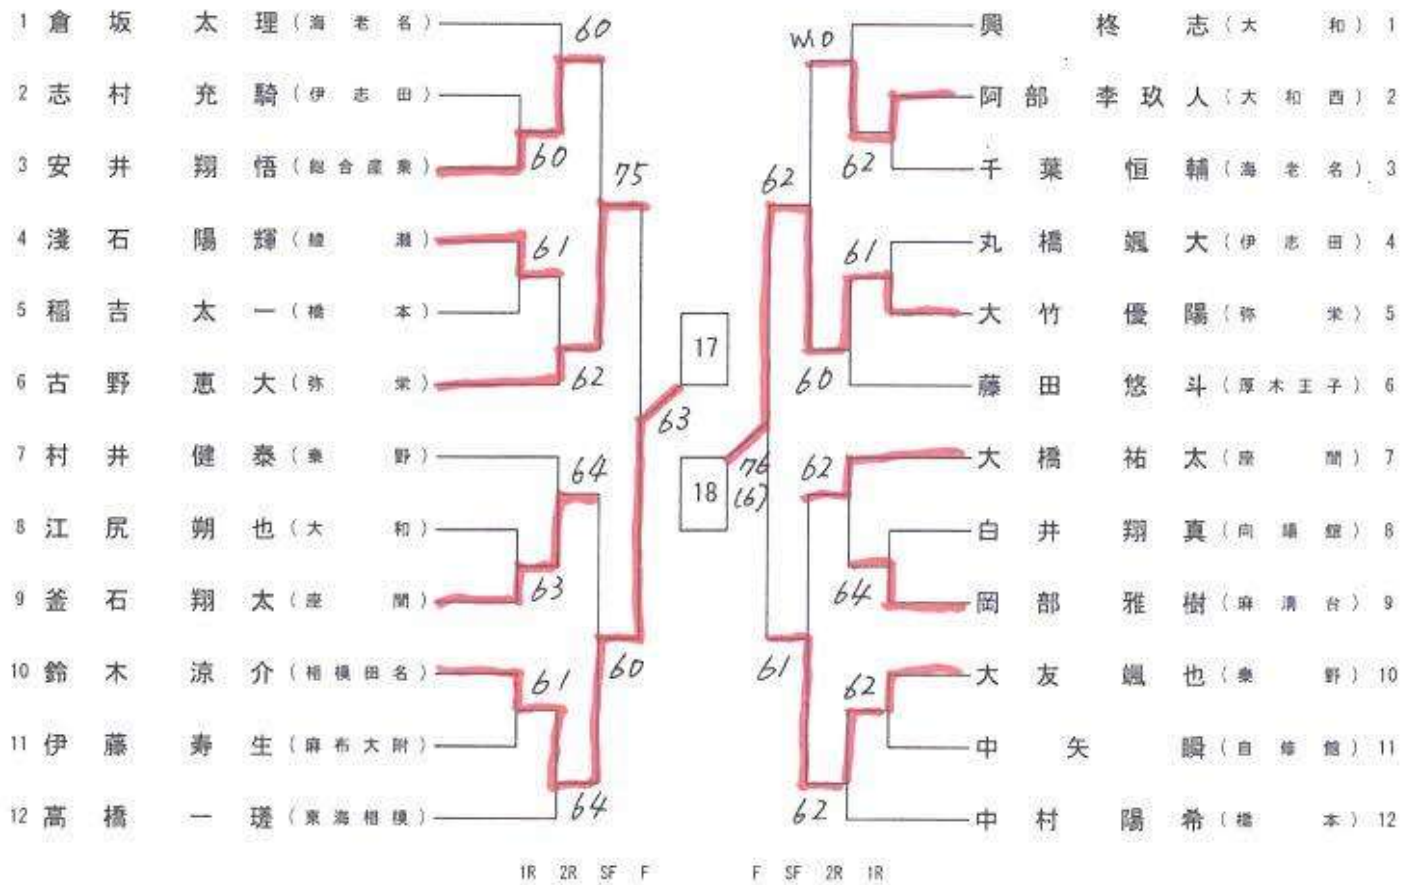

【注意事項】

○日程の変更は、北相地区高体連テニス専門部の大会連絡掲示板への掲載によって行いますので、選手は必ず確認をしてください。

更新日→ 3月27日(金)、3月28日(土)、3月29日(日)、4月1日(水)の20:00以降に更新します。

予備日→ 3月30日(月)、4月3日(金)となります。

(神奈川県高体連テニス専門部→地区専門部→北相地区テニス専門部→北相地区大会連絡)

<http://www.k-tennis.net/forums/topic/北相地区大会連絡掲示板>

第40回 あじさいカップ (高校生の部) 本戦トーナメント(訂正版)

会場 淵野辺公園テニスコート

日時 2026年4月3日

[女子本戦]

【男子】

本間 聖悟 (ほんま せいご) (座間)	優勝
山本 陽公 (相模原弥栄)	準優勝
金子 峻汰 (厚木)	第三位
大野 翼 (光明相模原)	第三位

【女子】

梅原 南 (うめはら みなみ) (Sanyu)	優勝
山本 明季 (秦野曾屋)	準優勝
伊達 美咲 (麻溝台)	第三位
中村 実玖 (相模原弥栄)	第三位

男子シングルス予選

男子シングルス予選

男子シングルス予選

男子シングルス予選

男子シングルス予選

男子シングルス予選

男子シングルス予選

男子シングルス予選