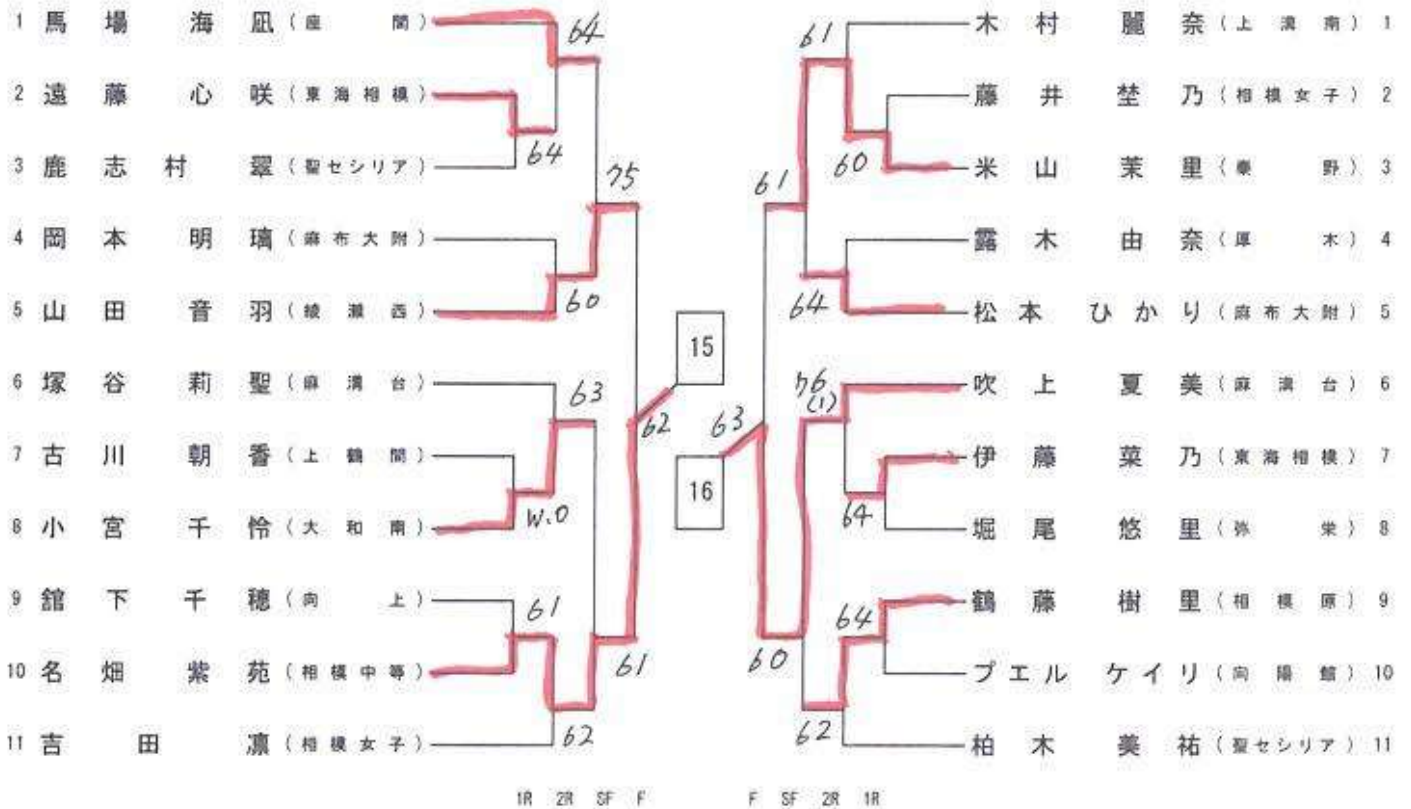

【注意事項】

○日程の変更は、北相地区高体連テニス専門部の大会連絡掲示板への掲載によって行いますので、選手は必ず確認をしてください。

更新日→ 3月27日(金)、3月28日(土)、3月29日(日)、4月1日(水)の20:00以降に更新します。

予備日→ 3月30日(月)、4月3日(金)となります。

(神奈川県高体連テニス専門部→地区専門部→北相地区テニス専門部→北相地区大会連絡)

<http://www.k-tennis.net/forums/topic/北相地区大会連絡掲示板>

男子シングルス予選

男子シングルス予選

男子シングルス予選

男子シングルス予選

男子シングルス予選

男子シングルス予選

男子シングルス予選

男子シングルス予選

女子シングルス予選

女子シングルス予選

女子シングルス予選

女子シングルス予選

女子シングルス予選

女子シングルス予選

女子シングルス予選

女子シングルス予選