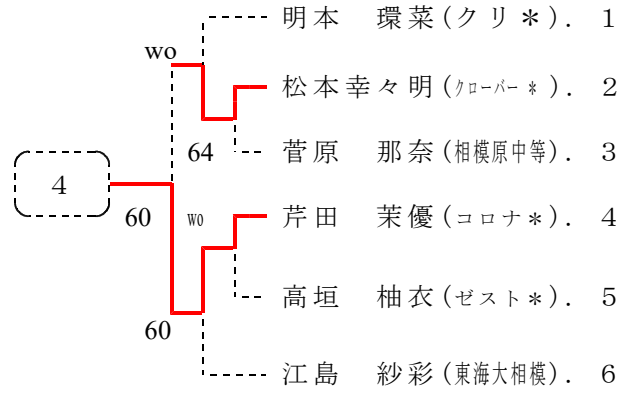

男子予選ドロー表 ①～⑧ブロック

1. 小川 楓成(内 出)	60	
2. 鈴木 竜輝(東海大相模)	60	
3. 雑賀 颯斗(ラック*)	60	
4. 鈴木 統也(相模原中等)	60	
5. 柴内孝太郎(東海大相模)	62 60	
6. 佐々木健太(相模原中等)	62	
7. 齋藤 颯太(東海大相模)	62	
8. 稲垣 雄斗(東海大相模)	62 61	
9. 青島 航将(相模原中等)	wo	
10. 古屋 佑樹(Sanyu)		

渡邊 礼(相模原中等)	1
佐野 涼雅(フリー)	2
萩原 大河(東海大相模)	3
佐藤 琥珀(東海大相模)	4
寺井 太陽(日大三)	5
田中 智也(東海大相模)	6
磯田 忠勝(ラック*)	7
浅井 弥徳(相模原中等)	8
丸山 颯汰(鵜野森)	9

1. 数田 蒼士(上 溝)	60	
2. 倉林 尚登(相模原中等)	65	
3. 高島 大翔(東海大相模)	65	
4. 石澤 幸将(相模原中等)	61	
5. 植松 直也(東海大相模)	61 64	
6. 鈴木 隼斗(東海大相模)	61	
7. 筒井 玲音(コロナ*)	62	
8. 小鹿誠ノ介(相模原中等)	wo	
9. 漆 優樹(小 山)		

中根 洋翔(クリ*)	1
杉浦 朋希(東海大相模)	2
梶山 慧大(相模原中等)	3
小田 珀虎(Sanyu)	4
松村 昊(クロ*)	5
森 駿一朗(東海大相模)	6
吉田 悠人(相模原中等)	7
須藤 瞬(東海大相模)	8
佐川 航介(コロナ*)	9

1. 石井 徳(東海大相模)	60	
2. 工藤 麻慳(小 山)	64	
3. 徳久 彰(東海大相模)	60	
4. 杉野 悠(相模原中等)	60	
5. 加藤 雄大(Sanyu)	61 62	
6. 和久井大成(東海大相模)	64	
7. 小林 駿斗(相模原中等)	61	
8. 齋藤 和輝(東海大相模)	61	
9. 彌勒遼太郎(上鶴間)		

高橋 仁(Sanyu)	1
高橋 漣(東海大相模)	2
池野 叶真(相模原中等)	3
永野 遼聖(コロナ*)	4
佐藤 陸(ラック*)	5
小川 佳貴(東海大相模)	6
正木 蒼真(相模原中等)	7
青木 空翔(大野北)	8
早川 創名(東海大相模)	9

1. 中川内翔太(大島*)	60	
2. 後藤 啓修(相模原中等)	61	
3. 原野 和也(東海大相模)	64	
4. 糸満日優斗(東海大相模)	60	
5. 伊豆 隆太(清 新)	60	
6. 宮城 翔(コロナ*)	63	
7. 奥田 俊輔(相模原中等)	63	
8. 河村 瑛太(東海大相模)	61	
9. 齋藤 睦喜(ラック*)		

金子 翔(弥 栄)	1
黒崎 晴(東海大相模)	2
鈴木 慧士(相模原中等)	3
山本 陽公(ラック*)	4
五味 亜音(東海大相模)	5
小川 凜織(清 新)	6
保坂 拓海(クロ*)	7
岩本 笑空(東海大相模)	8
細野 那音(インドア*)	9
長谷川 旭陽(相模原中等)	10

大島*・・・大島フラワーテニスガーデン
ラック*・・・ラック相模原テニスガーデン
インドア*・・・相模原インドアテニススクール

コロナ*・・・コロナテニスクラブ相模原
クロ*・・・クローバーテニスアカデミー
日大三・・・日本大学第三中学校

Sanyu・・・Sanyu Tennis
相模原中等・・・相模原中等教育学校
東海大相模・・・東海大学付属相模高等学校中等部

女子予選ドロー表 ①～②ブロック

コロナ*・・・コロナテニスクラブ相模原

ゼスト・・・ゼストテニスクラブ

キャンプ*・・・キャンプ座間テニスクラブ

ラック*・・・ラック相模原テニスガーデン

クリ*・・・クリエイトテニスアカデミー

sanyu・・・Sanyu Tennisu

東海大相模・・・東海大学付属相模高等学校中等部

共和・・・共和中学校

相模原中等・・・相模原中等教育学校