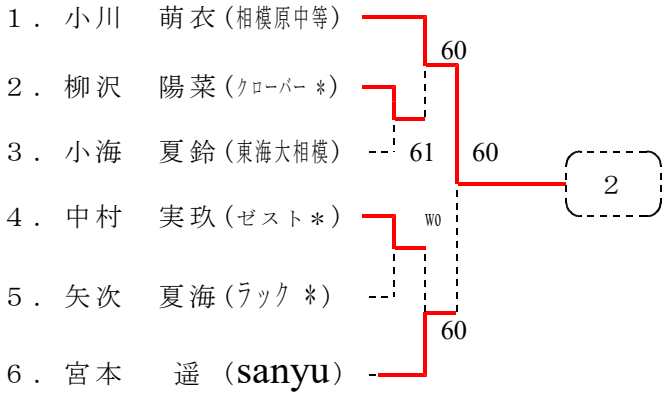

男子予選ドロー表 ①～⑧ブロック

1. 小川 楓成(内 出)	60	
2. 鈴木 竜輝(東海大相模)	60	
3. 雑賀 颯斗(ラック*)	60	
4. 鈴木 統也(相模原中等)	60	
5. 柴内孝太郎(東海大相模)	62 60	
6. 佐々木健太(相模原中等)	62	
7. 齋藤 颯太(東海大相模)	62	
8. 稲垣 雄斗(東海大相模)	62 61	
9. 青島 航将(相模原中等)	wo	
10. 古屋 佑樹(Sanyu)		

渡邊 礼(相模原中等)	1
佐野 涼雅(フリー)	2
萩原 大河(東海大相模)	3
佐藤 琥珀(東海大相模)	4
寺井 太陽(日大三)	5
田中 智也(東海大相模)	6
磯田 忠勝(ラック*)	7
浅井 弥徳(相模原中等)	8
丸山 颯汰(鵜野森)	9

1. 数田 蒼士(上 溝)	60	
2. 倉林 尚登(相模原中等)	65	
3. 高島 大翔(東海大相模)	65	
4. 石澤 幸将(相模原中等)	61	
5. 植松 直也(東海大相模)	61 64	
6. 鈴木 隼斗(東海大相模)	61	
7. 筒井 玲音(コロナ*)	62	
8. 小鹿誠ノ介(相模原中等)	wo	
9. 漆 優樹(小 山)		

中根 洋翔(クリ*)	1
杉浦 朋希(東海大相模)	2
梶山 慧大(相模原中等)	3
小田 珀虎(Sanyu)	4
松村 昊(クロ*)	5
森 駿一朗(東海大相模)	6
吉田 悠人(相模原中等)	7
須藤 瞬(東海大相模)	8
佐川 航介(コロナ*)	9

1. 石井 徳(東海大相模)	60	
2. 工藤 麻慳(小 山)	64	
3. 徳久 彰(東海大相模)	60	
4. 杉野 悠(相模原中等)	60	
5. 加藤 雄大(Sanyu)	61 62	
6. 和久井大成(東海大相模)	64	
7. 小林 駿斗(相模原中等)	61	
8. 齋藤 和輝(東海大相模)	61	
9. 彌勒遼太郎(上鶴間)		

高橋 仁(Sanyu)	1
高橋 漣(東海大相模)	2
池野 叶真(相模原中等)	3
永野 遼聖(コロナ*)	4
佐藤 陸(ラック*)	5
小川 佳貴(東海大相模)	6
正木 蒼真(相模原中等)	7
青木 空翔(大野北)	8
早川 創名(東海大相模)	9

1. 中川内翔太(大島*)	60	
2. 後藤 啓修(相模原中等)	61	
3. 原野 和也(東海大相模)	64	
4. 糸満日優斗(東海大相模)	60	
5. 伊豆 隆太(清 新)	60	
6. 宮城 翔(コロナ*)	63	
7. 奥田 俊輔(相模原中等)	63	
8. 河村 瑛太(東海大相模)	61	
9. 齋藤 睦喜(ラック*)		

金子 翔(弥 栄)	1
黒崎 晴(東海大相模)	2
鈴木 慧士(相模原中等)	3
山本 陽公(ラック*)	4
五味 亜音(東海大相模)	5
小川 凜織(清 新)	6
保坂 拓海(クロ*)	7
岩本 笑空(東海大相模)	8
細野 那音(インドア*)	9
長谷川 旭陽(相模原中等)	10

大島*・・・大島フラワーテニスガーデン
ラック*・・・ラック相模原テニスガーデン
インドア*・・・相模原インドアテニススクール

コロナ*・・・コロナテニスクラブ相模原
クロ*・・・クローバーテニスアカデミー
日大三・・・日本大学第三中学校

Sanyu・・・Sanyu Tennis
相模原中等・・・相模原中等教育学校
東海大相模・・・東海大学付属相模高等学校中等部

女子予選ドロー表 ①～②ブロック

コロナ*・・・コロナテニスクラブ相模原

ゼスト・・・ゼストテニスクラブ

キャンプ*・・・キャンプ座間テニスクラブ

ラック*・・・ラック相模原テニスガーデン

クリ*・・・クリエイトテニスアカデミー

sanyu・・・Sanyu Tennisu

東海大相模・・・東海大学付属相模高等学校中等部

共和・・・共和中学校

相模原中等・・・相模原中等教育学校