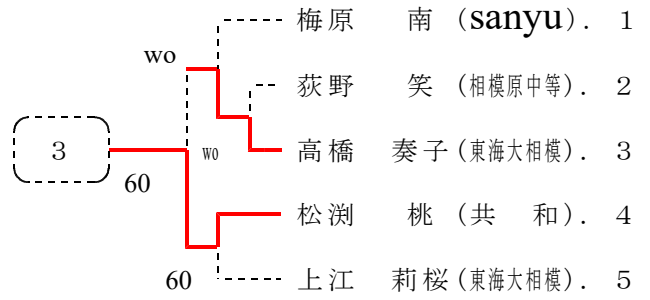

男子予選ドロー表 ①～⑧ブロック

1. 小川 楓成(内 出)	60	
2. 鈴木 竜輝(東海大相模)	60	
3. 雑賀 颯斗(ラック*)	60	
4. 鈴木 統也(相模原中等)	60	
5. 柴内孝太郎(東海大相模)	62 60	
6. 佐々木健太(相模原中等)	62	
7. 齋藤 颯太(東海大相模)	62	
8. 稲垣 雄斗(東海大相模)	62 61	
9. 青島 航将(相模原中等)	wo	
10. 古屋 佑樹(Sanyu)		

渡邊 礼(相模原中等)	1
佐野 涼雅(フリー)	2
萩原 大河(東海大相模)	3
佐藤 琥珀(東海大相模)	4
寺井 太陽(日大三)	5
田中 智也(東海大相模)	6
磯田 忠勝(ラック*)	7
浅井 弥徳(相模原中等)	8
丸山 颯汰(鵜野森)	9

1. 数田 蒼士(上 溝)	60	
2. 倉林 尚登(相模原中等)	65	
3. 高島 大翔(東海大相模)	65	
4. 石澤 幸将(相模原中等)	61	
5. 植松 直也(東海大相模)	61 64	
6. 鈴木 隼斗(東海大相模)	61	
7. 筒井 玲音(コロナ*)	62	
8. 小鹿誠ノ介(相模原中等)	wo	
9. 漆 優樹(小 山)		

中根 洋翔(クリ*)	1
杉浦 朋希(東海大相模)	2
梶山 慧大(相模原中等)	3
小田 珀虎(Sanyu)	4
松村 昊(クロ*)	5
森 駿一朗(東海大相模)	6
吉田 悠人(相模原中等)	7
須藤 瞬(東海大相模)	8
佐川 航介(コロナ*)	9

1. 石井 徳(東海大相模)	60	
2. 工藤 麻慳(小 山)	64	
3. 徳久 彰(東海大相模)	60	
4. 杉野 悠(相模原中等)	60	
5. 加藤 雄大(Sanyu)	61 62	
6. 和久井大成(東海大相模)	64	
7. 小林 駿斗(相模原中等)	61	
8. 齋藤 和輝(東海大相模)	61	
9. 彌勒遼太郎(上鶴間)		

高橋 仁(Sanyu)	1
高橋 漣(東海大相模)	2
池野 叶真(相模原中等)	3
永野 遼聖(コロナ*)	4
佐藤 陸(ラック*)	5
小川 佳貴(東海大相模)	6
正木 蒼真(相模原中等)	7
青木 空翔(大野北)	8
早川 創名(東海大相模)	9

1. 中川内翔太(大島*)	60	
2. 後藤 啓修(相模原中等)	61	
3. 原野 和也(東海大相模)	64	
4. 糸満日優斗(東海大相模)	60	
5. 伊豆 隆太(清 新)	60	
6. 宮城 翔(コロナ*)	63	
7. 奥田 俊輔(相模原中等)	63	
8. 河村 瑛太(東海大相模)	61	
9. 齋藤 睦喜(ラック*)		

金子 翔(弥 栄)	1
黒崎 晴(東海大相模)	2
鈴木 慧士(相模原中等)	3
山本 陽公(ラック*)	4
五味 亜音(東海大相模)	5
小川 凜織(清 新)	6
保坂 拓海(クロ*)	7
岩本 笑空(東海大相模)	8
細野 那音(インドア*)	9
長谷川 旭陽(相模原中等)	10

大島*・・・大島フラワーテニスガーデン
ラック*・・・ラック相模原テニスガーデン
インドア*・・・相模原インドアテニススクール

コロナ*・・・コロナテニスクラブ相模原
クロ*・・・クローバーテニスアカデミー
日大三・・・日本大学第三中学校

Sanyu・・・Sanyu Tennis
相模原中等・・・相模原中等教育学校
東海大相模・・・東海大学付属相模高等学校中等部

女子予選ドロー表 ①～②ブロック

コロナ*・・・コロナテニスクラブ相模原

ゼスト・・・ゼストテニスクラブ

キャンプ*・・・キャンプ座間テニスクラブ

ラック*・・・ラック相模原テニスガーデン

クリ*・・・クリエイトテニスアカデミー

sanyu・・・Sanyu Tennisu

東海大相模・・・東海大学付属相模高等学校中等部

共和・・・共和中学校

相模原中等・・・相模原中等教育学校