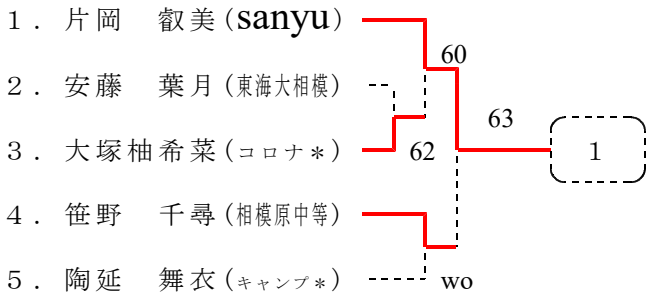

男子予選ドロー表 ①～⑧ブロック

1. 小川 楓成(内 出)	60	
2. 鈴木 竜輝(東海大相模)	60	
3. 雑賀 颯斗(ラック*)	60	
4. 鈴木 統也(相模原中等)	60	
5. 柴内孝太郎(東海大相模)	62 60	
6. 佐々木健太(相模原中等)	62	
7. 齋藤 颯太(東海大相模)	62	
8. 稲垣 雄斗(東海大相模)	62 61	
9. 青島 航将(相模原中等)	wo	
10. 古屋 佑樹(Sanyu)		

渡邊 礼(相模原中等)	1
佐野 涼雅(フリー)	2
萩原 大河(東海大相模)	3
佐藤 琥珀(東海大相模)	4
寺井 太陽(日大三)	5
田中 智也(東海大相模)	6
磯田 忠勝(ラック*)	7
浅井 弥徳(相模原中等)	8
丸山 颯汰(鵜野森)	9

1. 数田 蒼士(上 溝)	60	
2. 倉林 尚登(相模原中等)	65	
3. 高島 大翔(東海大相模)	65	
4. 石澤 幸将(相模原中等)	61	
5. 植松 直也(東海大相模)	61 64	
6. 鈴木 隼斗(東海大相模)	61	
7. 筒井 玲音(コロナ*)	62	
8. 小鹿誠ノ介(相模原中等)	wo	
9. 漆 優樹(小 山)		

中根 洋翔(クリ*)	1
杉浦 朋希(東海大相模)	2
梶山 慧大(相模原中等)	3
小田 珀虎(Sanyu)	4
松村 昊(クロ*)	5
森 駿一朗(東海大相模)	6
吉田 悠人(相模原中等)	7
須藤 瞬(東海大相模)	8
佐川 航介(コロナ*)	9

1. 石井 徳(東海大相模)	60	
2. 工藤 麻慳(小 山)	64	
3. 徳久 彰(東海大相模)	60	
4. 杉野 悠(相模原中等)	60	
5. 加藤 雄大(Sanyu)	61 62	
6. 和久井大成(東海大相模)	64	
7. 小林 駿斗(相模原中等)	61	
8. 齋藤 和輝(東海大相模)	61	
9. 彌勒遼太郎(上鶴間)		

高橋 仁(Sanyu)	1
高橋 漣(東海大相模)	2
池野 叶真(相模原中等)	3
永野 遼聖(コロナ*)	4
佐藤 陸(ラック*)	5
小川 佳貴(東海大相模)	6
正木 蒼真(相模原中等)	7
青木 空翔(大野北)	8
早川 創名(東海大相模)	9

1. 中川内翔太(大島*)	60	
2. 後藤 啓修(相模原中等)	61	
3. 原野 和也(東海大相模)	64	
4. 糸満日優斗(東海大相模)	60	
5. 伊豆 隆太(清 新)	60	
6. 宮城 翔(コロナ*)	63	
7. 奥田 俊輔(相模原中等)	63	
8. 河村 瑛太(東海大相模)	61	
9. 齋藤 睦喜(ラック*)		

金子 翔(弥 栄)	1
黒崎 晴(東海大相模)	2
鈴木 慧士(相模原中等)	3
山本 陽公(ラック*)	4
五味 亜音(東海大相模)	5
小川 凜織(清 新)	6
保坂 拓海(クロ*)	7
岩本 笑空(東海大相模)	8
細野 那音(インドア*)	9
長谷川 旭陽(相模原中等)	10

大島*・・・大島フラワーテニスガーデン
ラック*・・・ラック相模原テニスガーデン
インドア*・・・相模原インドアテニススクール

コロナ*・・・コロナテニスクラブ相模原
クロ*・・・クローバーテニスアカデミー
日大三・・・日本大学第三中学校

Sanyu・・・Sanyu Tennis
相模原中等・・・相模原中等教育学校
東海大相模・・・東海大学付属相模高等学校中等部

女子予選ドロー表 ①～②ブロック

コロナ*・・・コロナテニスクラブ相模原

ゼスト・・・ゼストテニスクラブ

キャンプ*・・・キャンプ座間テニスクラブ

ラック*・・・ラック相模原テニスガーデン

クリ*・・・クリエイトテニスアカデミー

sanyu・・・Sanyu Tennisu

東海大相模・・・東海大学付属相模高等学校中等部

共和・・・共和中学校

相模原中等・・・相模原中等教育学校