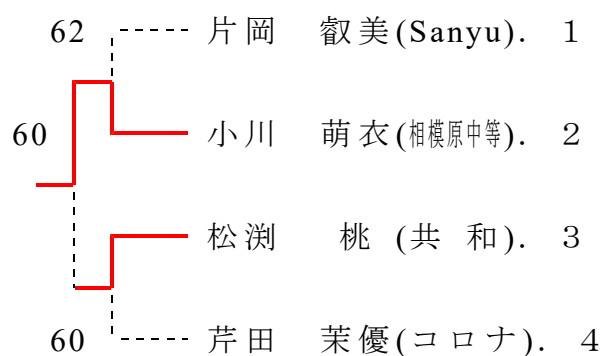

第35回あじさいカップテニストーナメント中学生の部（27回）
令和3年6月20日（日） 淵野辺公園テニスコート

結 果 報 告

本戦トーナメント

【 男子本戦 】

【 女子本戦 】

優勝

小川 楓成 (おがわ かでな) (内出)

小川 萌衣 (おがわ めい) (相模原中等)

準優勝

弥勒遼太郎 (上鶴間)

松渕 桃 (共和)

第三位

中根 洋翔 (クリ*)

片岡 叡美 (Sanyu)

第三位

高橋 仁 (Sanyu)

芹田 茉優 (コロナ)

男子予選ドロー表 ①～⑧ブロック

1. 小川 楓成(内 出)	60	
2. 鈴木 竜輝(東海大相模)	60	
3. 雑賀 颯斗(ラック*)	60	
4. 鈴木 統也(相模原中等)	60	
5. 柴内孝太郎(東海大相模)	62 60	
6. 佐々木健太(相模原中等)	62	
7. 齋藤 颯太(東海大相模)	62	
8. 稲垣 雄斗(東海大相模)	62 61	
9. 青島 航将(相模原中等)	wo	
10. 古屋 佑樹(Sanyu)		

渡邊 礼(相模原中等)	1
佐野 涼雅(フリー)	2
萩原 大河(東海大相模)	3
佐藤 琥珀(東海大相模)	4
寺井 太陽(日大三)	5
田中 智也(東海大相模)	6
磯田 忠勝(ラック*)	7
浅井 弥徳(相模原中等)	8
丸山 颯汰(鵜野森)	9

1. 数田 蒼士(上 溝)	60	
2. 倉林 尚登(相模原中等)	65	
3. 高島 大翔(東海大相模)	65	
4. 石澤 幸将(相模原中等)	61	
5. 植松 直也(東海大相模)	61 64	
6. 鈴木 隼斗(東海大相模)	61	
7. 筒井 玲音(コロナ*)	62	
8. 小鹿誠ノ介(相模原中等)	wo	
9. 漆 優樹(小 山)		

中根 洋翔(クリ*)	1
杉浦 朋希(東海大相模)	2
梶山 慧大(相模原中等)	3
小田 珀虎(Sanyu)	4
松村 昊(クロ*)	5
森 駿一朗(東海大相模)	6
吉田 悠人(相模原中等)	7
須藤 瞬(東海大相模)	8
佐川 航介(コロナ*)	9

1. 石井 徳(東海大相模)	60	
2. 工藤 麻慳(小 山)	64	
3. 徳久 彰(東海大相模)	60	
4. 杉野 悠(相模原中等)	60	
5. 加藤 雄大(Sanyu)	61 62	
6. 和久井大成(東海大相模)	64	
7. 小林 駿斗(相模原中等)	61	
8. 齋藤 和輝(東海大相模)	61	
9. 彌勒遼太郎(上鶴間)		

高橋 仁(Sanyu)	1
高橋 漣(東海大相模)	2
池野 叶真(相模原中等)	3
永野 遼聖(コロナ*)	4
佐藤 陸(ラック*)	5
小川 佳貴(東海大相模)	6
正木 蒼真(相模原中等)	7
青木 空翔(大野北)	8
早川 創名(東海大相模)	9

1. 中川内翔太(大島*)	60	
2. 後藤 啓修(相模原中等)	61	
3. 原野 和也(東海大相模)	64	
4. 糸満日優斗(東海大相模)	60	
5. 伊豆 隆太(清 新)	60	
6. 宮城 翔(コロナ*)	63	
7. 奥田 俊輔(相模原中等)	63	
8. 河村 瑛太(東海大相模)	61	
9. 齋藤 睦喜(ラック*)		

金子 翔(弥 栄)	1
黒崎 晴(東海大相模)	2
鈴木 慧士(相模原中等)	3
山本 陽公(ラック*)	4
五味 亜音(東海大相模)	5
小川 凜織(清 新)	6
保坂 拓海(クロ*)	7
岩本 笑空(東海大相模)	8
細野 那音(インドア*)	9
長谷川 旭陽(相模原中等)	10

大島*・・・大島フラワーテニスガーデン
ラック*・・・ラック相模原テニスガーデン
インドア*・・・相模原インドアテニススクール

コロナ*・・・コロナテニスクラブ相模原
クロ*・・・クローバーテニスアカデミー
日大三・・・日本大学第三中学校

Sanyu・・・Sanyu Tennis
相模原中等・・・相模原中等教育学校
東海大相模・・・東海大学付属相模高等学校中等部