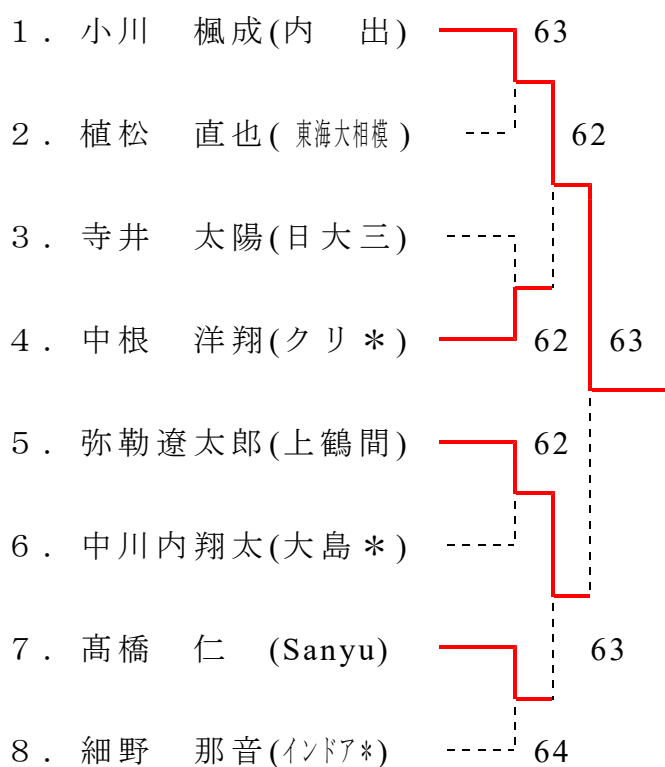

第35回あじさいカップテニストーナメント中学生の部（27回）
令和3年6月20日（日） 淵野辺公園テニスコート

結 果 報 告

本戦トーナメント

【 男子本戦 】

【 女子本戦 】

優勝

小川 楓成 (おがわ かでな) (内出)

小川 萌衣 (おがわ めい) (相模原中等)

準優勝

弥勒遼太郎 (上鶴間)

松渕 桃 (共和)

第三位

中根 洋翔 (クリ*)

片岡 叡美 (Sanyu)

第三位

高橋 仁 (Sanyu)

芹田 茉優 (コロナ)

男子予選ドロー表 ①～⑧ブロック

1. 小川 楓成(内 出)	60	
2. 鈴木 竜輝(東海大相模)	60	
3. 雑賀 颯斗(ラック*)	60	
4. 鈴木 統也(相模原中等)	60	
5. 柴内孝太郎(東海大相模)	62 60	
6. 佐々木健太(相模原中等)	62	
7. 齋藤 颯太(東海大相模)	62	
8. 稲垣 雄斗(東海大相模)	62 61	
9. 青島 航将(相模原中等)	wo	
10. 古屋 佑樹(Sanyu)		

渡邊 礼(相模原中等)	1
佐野 涼雅(フリー)	2
萩原 大河(東海大相模)	3
佐藤 琥珀(東海大相模)	4
寺井 太陽(日大三)	5
田中 智也(東海大相模)	6
磯田 忠勝(ラック*)	7
浅井 弥徳(相模原中等)	8
丸山 颯汰(鵜野森)	9

1. 数田 蒼士(上 溝)	60	
2. 倉林 尚登(相模原中等)	65	
3. 高島 大翔(東海大相模)	65	
4. 石澤 幸将(相模原中等)	61	
5. 植松 直也(東海大相模)	61 64	
6. 鈴木 隼斗(東海大相模)	61	
7. 筒井 玲音(コロナ*)	62	
8. 小鹿誠ノ介(相模原中等)	wo	
9. 漆 優樹(小 山)		

中根 洋翔(クリ*)	1
杉浦 朋希(東海大相模)	2
梶山 慧大(相模原中等)	3
小田 珀虎(Sanyu)	4
松村 昊(クロ*)	5
森 駿一朗(東海大相模)	6
吉田 悠人(相模原中等)	7
須藤 瞬(東海大相模)	8
佐川 航介(コロナ*)	9

1. 石井 徳(東海大相模)	60	
2. 工藤 麻慳(小 山)	64	
3. 徳久 彰(東海大相模)	60	
4. 杉野 悠(相模原中等)	60	
5. 加藤 雄大(Sanyu)	61 62	
6. 和久井大成(東海大相模)	64	
7. 小林 駿斗(相模原中等)	61	
8. 齋藤 和輝(東海大相模)	61	
9. 彌勒遼太郎(上鶴間)		

高橋 仁(Sanyu)	1
高橋 漣(東海大相模)	2
池野 叶真(相模原中等)	3
永野 遼聖(コロナ*)	4
佐藤 陸(ラック*)	5
小川 佳貴(東海大相模)	6
正木 蒼真(相模原中等)	7
青木 空翔(大野北)	8
早川 創名(東海大相模)	9

1. 中川内翔太(大島*)	60	
2. 後藤 啓修(相模原中等)	61	
3. 原野 和也(東海大相模)	64	
4. 糸満日優斗(東海大相模)	60	
5. 伊豆 隆太(清 新)	60	
6. 宮城 翔(コロナ*)	63	
7. 奥田 俊輔(相模原中等)	63	
8. 河村 瑛太(東海大相模)	61	
9. 齋藤 睦喜(ラック*)		

金子 翔(弥 栄)	1
黒崎 晴(東海大相模)	2
鈴木 慧士(相模原中等)	3
山本 陽公(ラック*)	4
五味 亜音(東海大相模)	5
小川 凜織(清 新)	6
保坂 拓海(クロ*)	7
岩本 笑空(東海大相模)	8
細野 那音(インドア*)	9
長谷川 旭陽(相模原中等)	10

大島*・・・大島フラワーテニスガーデン
ラック*・・・ラック相模原テニスガーデン
インドア*・・・相模原インドアテニススクール

コロナ*・・・コロナテニスクラブ相模原
クロ*・・・クローバーテニスアカデミー
日大三・・・日本大学第三中学校

Sanyu・・・Sanyu Tennis
相模原中等・・・相模原中等教育学校
東海大相模・・・東海大学付属相模高等学校中等部