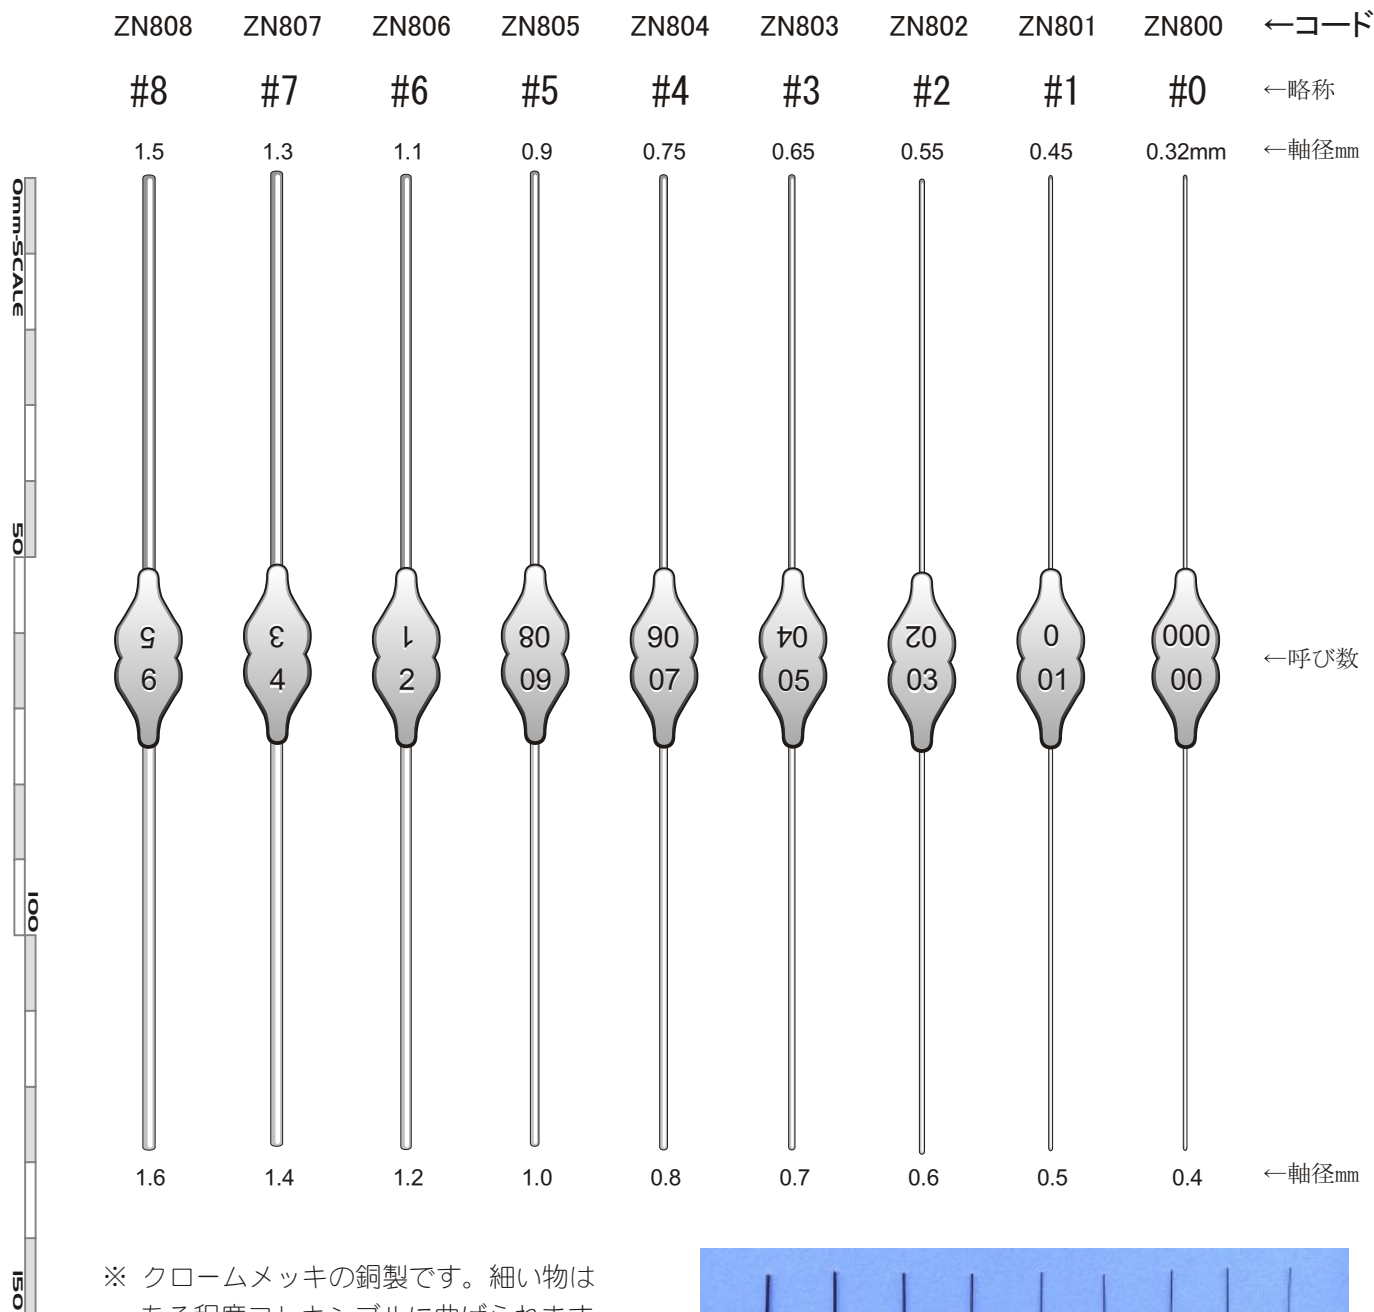

手術

外来

▼原寸大

●涙管ブージー (鼻涙管ブージー)

商品コード <ZN810> は全9本セットです。

※ クロームメッキの銅製です。細い物はある程度フレキシブルに曲げられます。
 ※ 柄部形状は若干異なる場合があります。

- 通常の使用においても金属疲労等によって破損(折損)することがありますので、使用前後及び使用中も製品状態を確認して下さい。
- 使用中の折損を予防する意味でも早めの買い替えを心掛けて下さい。