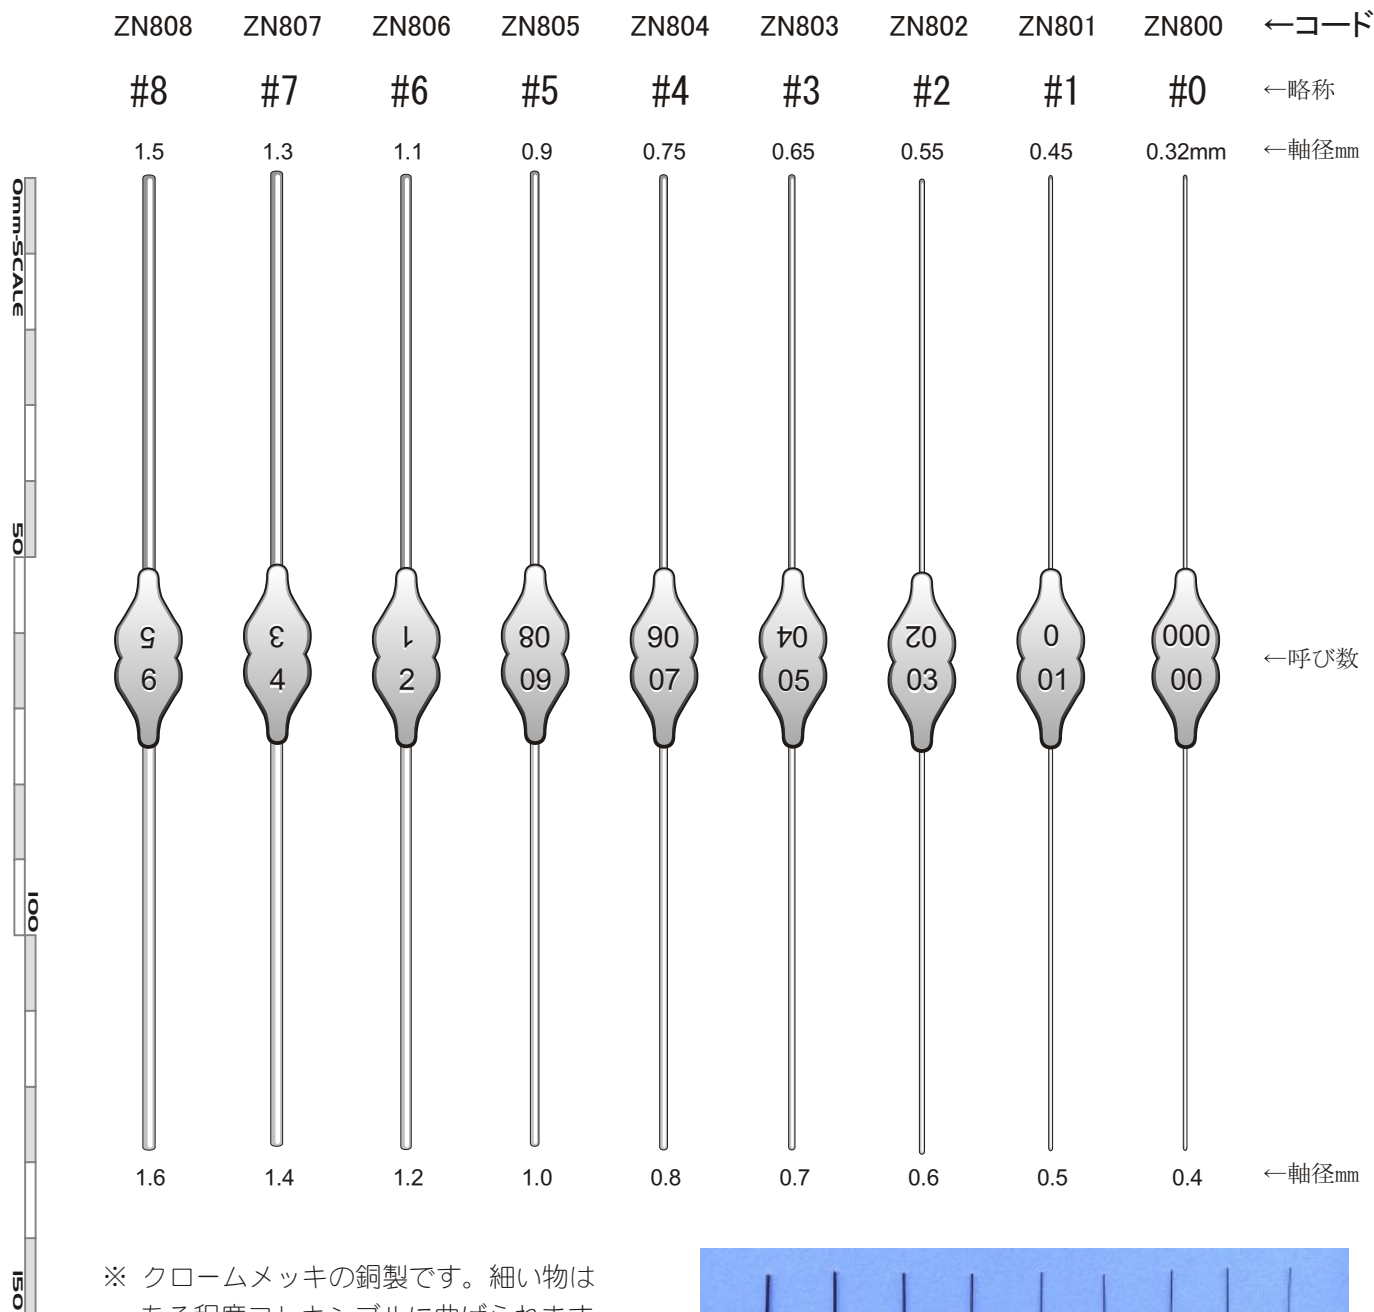

手術

外来

▼原寸大

●涙管ブージー (鼻涙管ブージー)

商品コード <ZN810> は全9本セットです。

※ クロームメッキの銅製です。細い物はある程度フレキシブルに曲げられます。
 ※ 柄部形状は若干異なる場合があります。

- 通常の使用においても金属疲労等によって破損(折損)することがありますので、使用前及び使用中も製品状態を確認して下さい。
- 使用中の折損を予防する意味でも早めの買い替えを心掛けて下さい。