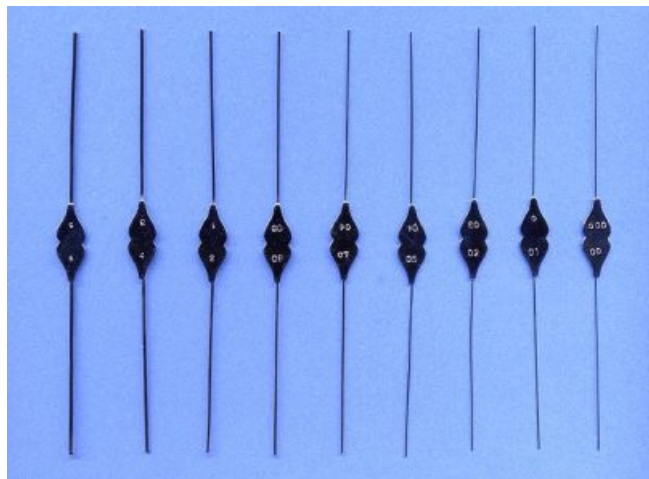

手術

外来

▼原寸大

●涙管ブージー (鼻涙管ブージー)

商品コード <ZN810> は全9本セットです。

※ クロームメッキの銅製です。細い物はある程度フレキシブルに曲げられます。
 ※ 柄部形状は若干異なる場合があります。

- 通常の使用においても金属疲労等によって破損(折損)することがありますので、使用前後及び使用中も製品状態を確認して下さい。
- 使用中の折損を予防する意味でも早めの買い替えを心掛けて下さい。