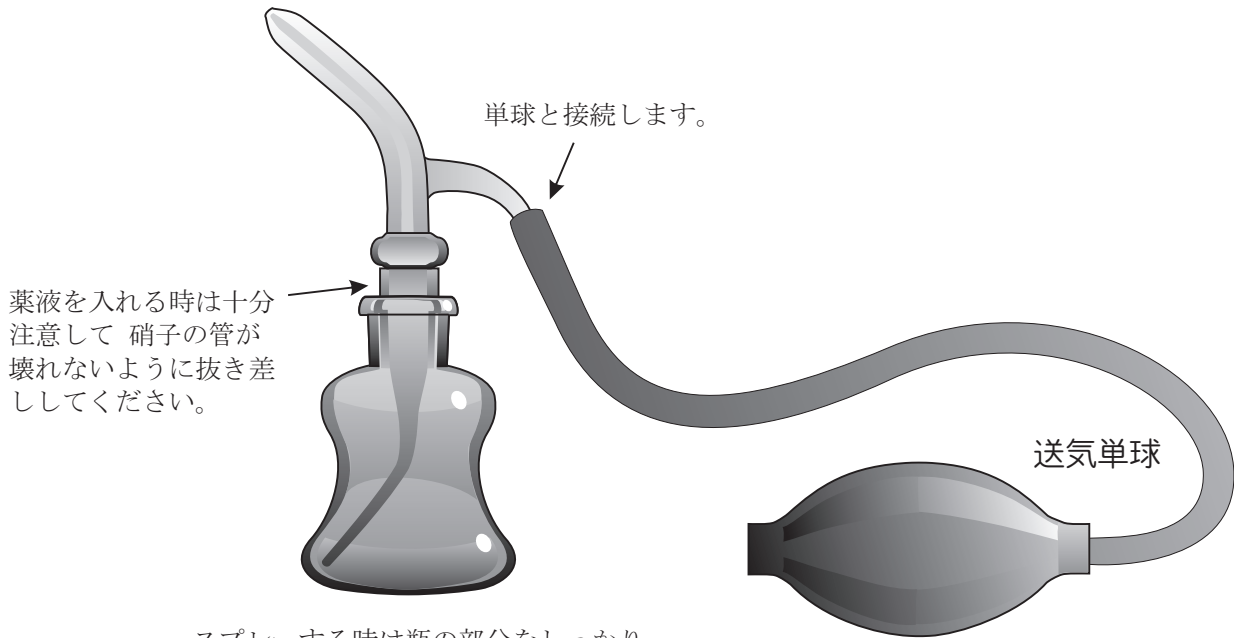

外来

●硝子スプレー

SP801

スプレーする時は瓶の部分をしっかり
と片手に持ちもう一方の手で単球を握
りしめて噴霧してください。

●使用上の注意

スプレー先を瓶に入れる
時は管が折れないように
注意してください。

●使用後の注意

乾燥すると結晶化する薬は使用後に瓶から出して他の容器に移し替えてください。
また、良く洗浄して薬の結晶による目詰まりを防止してください。