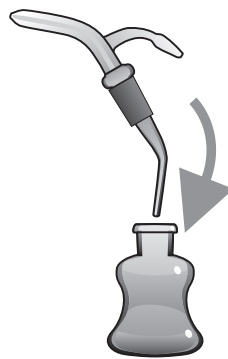

外来

●硝子スプレー

SP801

スプレーする時は瓶の部分をしっかり
と片手に持ちもう一方の手で単球を握
りしめて噴霧してください。

●使用上の注意

スプレー先を瓶に入れる
時は管が折れないように
注意してください。

●使用後の注意

乾燥すると結晶化する薬は使用後に瓶から出して他の容器に移し替えてください。
また、良く洗浄して薬の結晶による目詰まりを防止してください。