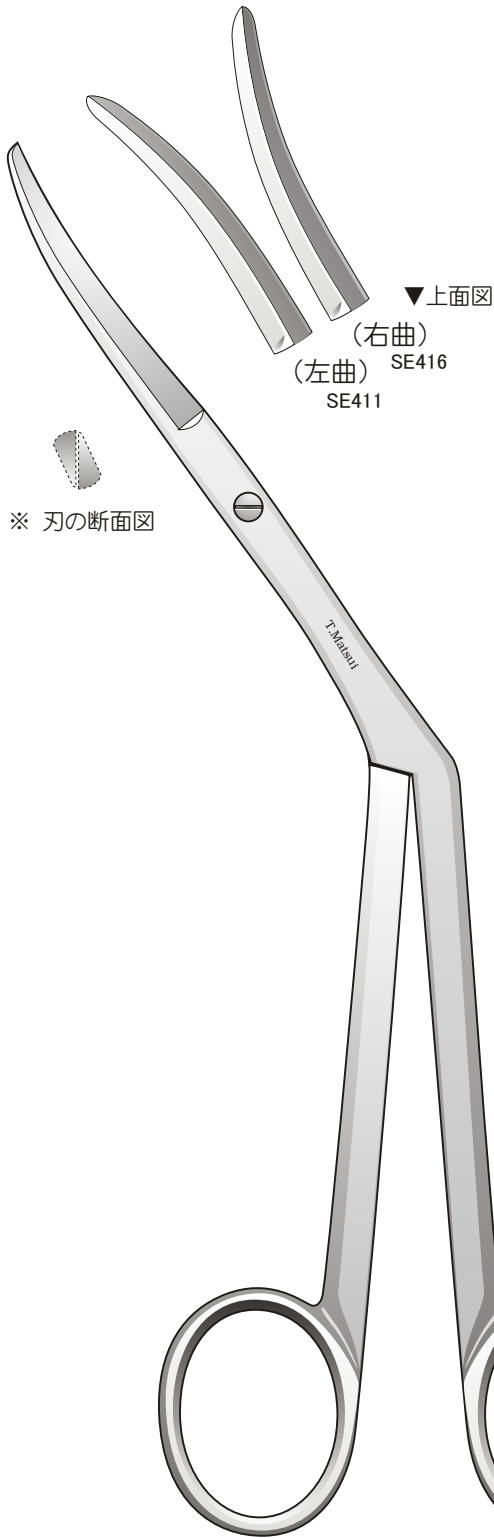

手術

▼原寸大

●田中氏扁桃腺剪刀 (左・右)

●岡田氏扁桃腺剪刀 SE426

※ 外側 (刃ではない方) に扁桃腺を引掛けて形を整えるためのギザギザが付いています。

●小野氏扁桃腺剪刀 SE421

※ 鼻毛剪刀としても使えます。