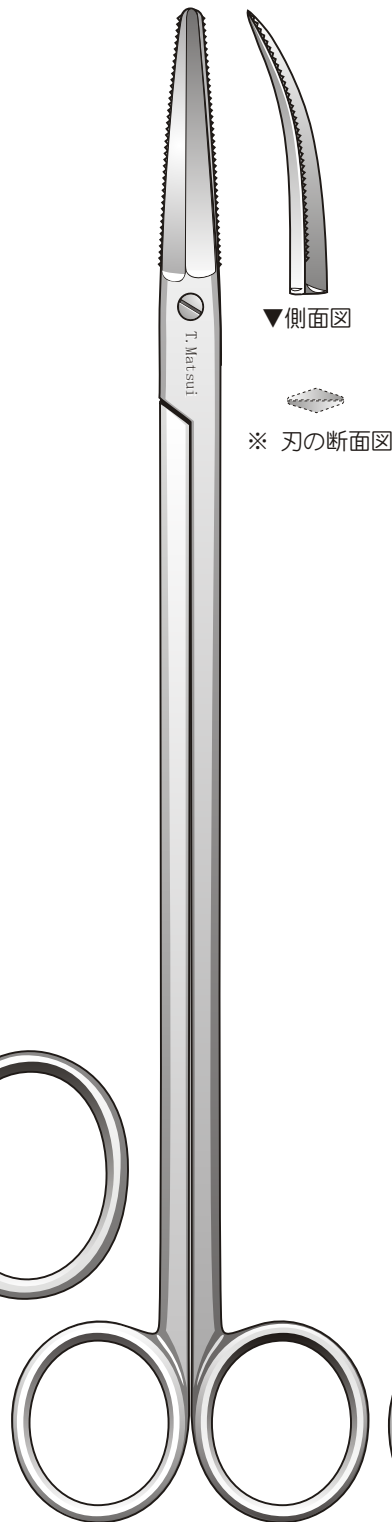

手術

▼原寸大

●田中氏扁桃腺剪刀 (左・右)

●岡田氏扁桃腺剪刀 SE426

※ 外側 (刃ではない方) に扁桃腺を引掛けて形を整えるためのギザギザが付いています。

●小野氏扁桃腺剪刀 SE421

※ 鼻毛剪刀としても使えます。