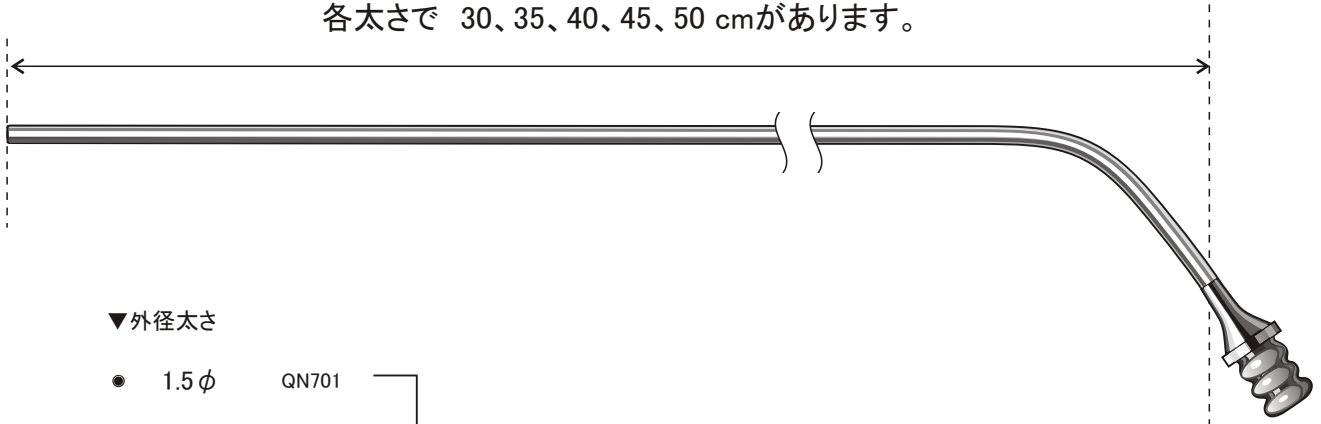

●ラリngo 直達吸引管

各太さで 30、35、40、45、50 cmがあります。

▼外径太さ

- 1.5 φ QN701
- 2.5 φ QN702
- 3.5 φ QN703

各太さ 30、35、40、45、50 cmがありますので  
注文時に長さをご指定下さい。