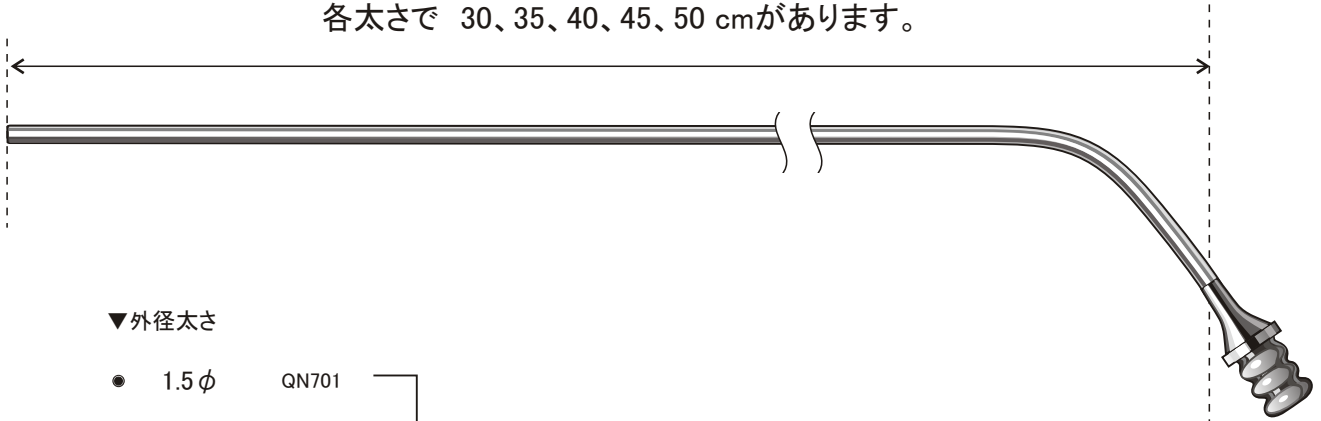

●ラリngo 直達吸引管

各太さで 30、35、40、45、50 cmがあります。

▼外径太さ

- 1.5 φ QN701
- 2.5 φ QN702
- 3.5 φ QN703

各太さ 30、35、40、45、50 cmがありますので  
注文時に長さをご指定下さい。。