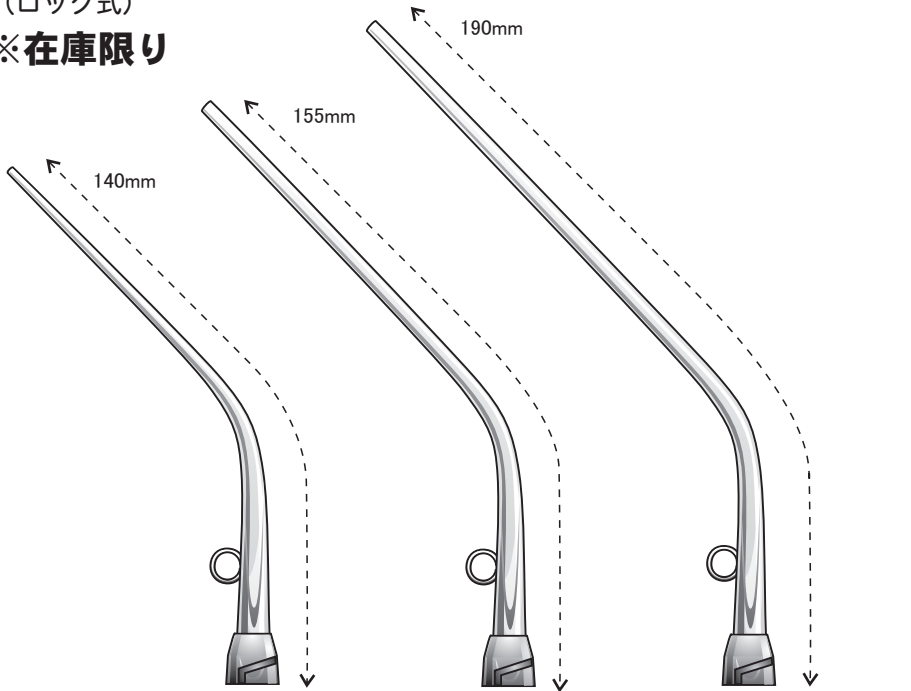

手術

外来

※表記の数値には若干の誤差がございます御了承下さい。 **▼原寸大**

●20元切込吸引管 (ロック式)

●10元吸引管 (吸引器のチューブに直結も可能)

手術

外来

※吸引管は手作製造のため表面に細かな凹凸等がございますがご了承下さい。

●20元切込吸引管 (ロック式) ※旧型

※在庫限り

- | | | |
|------------------|------------------|--------------------------------|
| QN221 ● 1号(1.6φ) | QN224 ● 4号(3.2φ) | QN241 ● 特長細(2.7φ) _c |
| QN222 ● 2号(2.3φ) | QN225 ● 5号(3.7φ) | QN242 ● 特長太(3.8φ) _D |
| QN223 ● 3号(2.7φ) | | ※QN242はリング無し。 |

●20元切込自在吸引管

挿入部が銀製で自在に曲げる事が出来ます。

- | | | |
|------------------|------------------|-------------------|
| QN261
細(2.5φ) | QN262
太(3.0φ) | QN263
特太(4.0φ) |
|------------------|------------------|-------------------|

●10元自在吸引管 (慈大式吸引管と同じ)

挿入部が銀製で自在に曲げる事が出来ます。

- | | | |
|------------------|------------------|-------------------|
| QN501
細(2.5φ) | QN502
太(3.0φ) | QN503
特太(4.0φ) |
|------------------|------------------|-------------------|