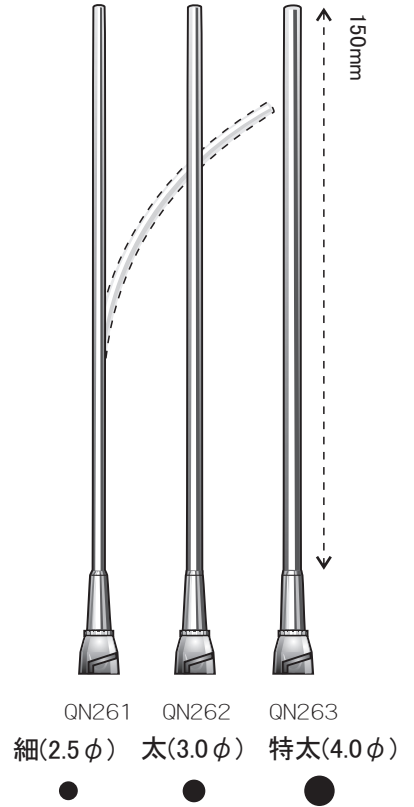

手術

外来

※表記の数値には若干の誤差がございます御了承下さい。 **▼原寸大**

●20元切込吸引管 (ロック式)

●10元吸引管 (吸引器のチューブに直結も可能)

手術

外来

※吸引管は手作製造のため表面に細かな凹凸等がございますがご了承下さい。

●20元切込吸引管 (ロック式) ※旧型

※在庫限り

- | | | |
|------------------|------------------|--------------------------------|
| QN221 ● 1号(1.6φ) | QN224 ● 4号(3.2φ) | QN241 ● 特長細(2.7φ) _c |
| QN222 ● 2号(2.3φ) | QN225 ● 5号(3.7φ) | QN242 ● 特長太(3.8φ) _D |
| QN223 ● 3号(2.7φ) | | ※QN242はリング無し。 |

●20元切込自在吸引管

挿入部が銀製で自在に曲げる事が出来ます。

- | | | |
|------------------|------------------|-------------------|
| QN261
細(2.5φ) | QN262
太(3.0φ) | QN263
特太(4.0φ) |
|------------------|------------------|-------------------|

●10元自在吸引管 (慈大式吸引管と同じ)

挿入部が銀製で自在に曲げる事が出来ます。

- | | | |
|------------------|------------------|-------------------|
| QN501
細(2.5φ) | QN502
太(3.0φ) | QN503
特太(4.0φ) |
|------------------|------------------|-------------------|