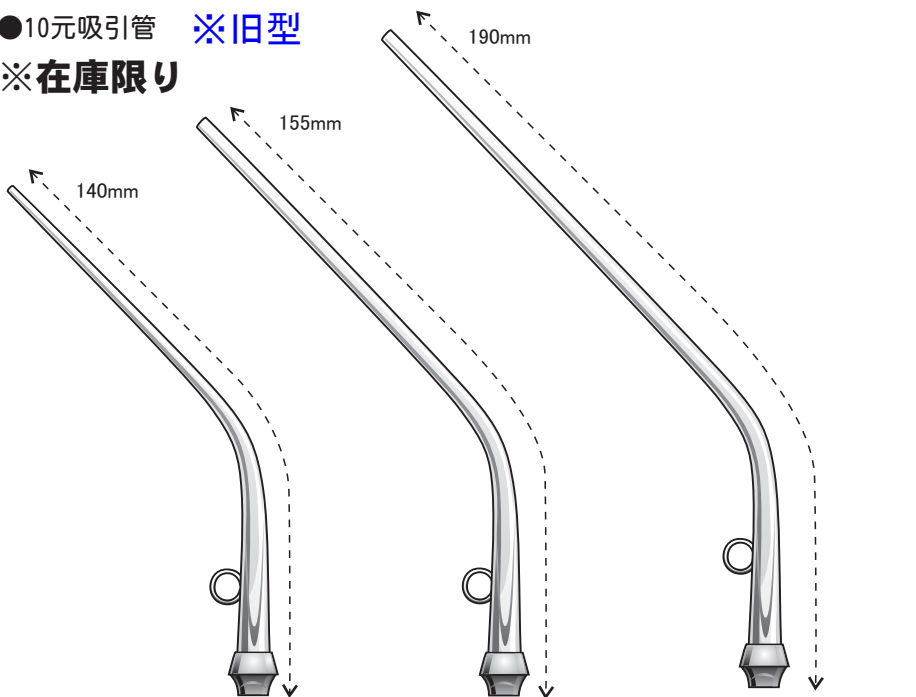

●20元切込吸引管 (ロック式) ※旧型

※在庫限り

- | | | |
|------------------|------------------|--------------------------------|
| QN221 ● 1号(1.6φ) | QN224 ● 4号(3.2φ) | QN241 ● 特長細(2.7φ) _c |
| QN222 ● 2号(2.3φ) | QN225 ● 5号(3.7φ) | QN242 ● 特長太(3.8φ) _D |
| QN223 ● 3号(2.7φ) | | ※QN242はリング無し。 |

●20元切込自在吸引管

挿入部が銀製で自在に曲げる事が出来ます。

- | | | |
|------------------|------------------|-------------------|
| QN261
細(2.5φ) | QN262
太(3.0φ) | QN263
特太(4.0φ) |
|------------------|------------------|-------------------|

●10元吸引管 ※旧型

※在庫限り

- | | | |
|------------------|------------------|--------------------------------|
| QN121 ● 1号(1.6φ) | QN124 ● 4号(3.2φ) | QN141 ● 特長細(2.7φ) _A |
| QN122 ● 2号(2.3φ) | QN125 ● 5号(3.7φ) | QN142 ● 特長太(3.8φ) _B |
| QN123 ● 3号(2.7φ) | | |

●10元自在吸引管 (慈大式吸引管と同じ)

挿入部が銀製で自在に曲げる事が出来ます。

- | | | |
|------------------|------------------|-------------------|
| QN501
細(2.5φ) | QN502
太(3.0φ) | QN503
特太(4.0φ) |
|------------------|------------------|-------------------|