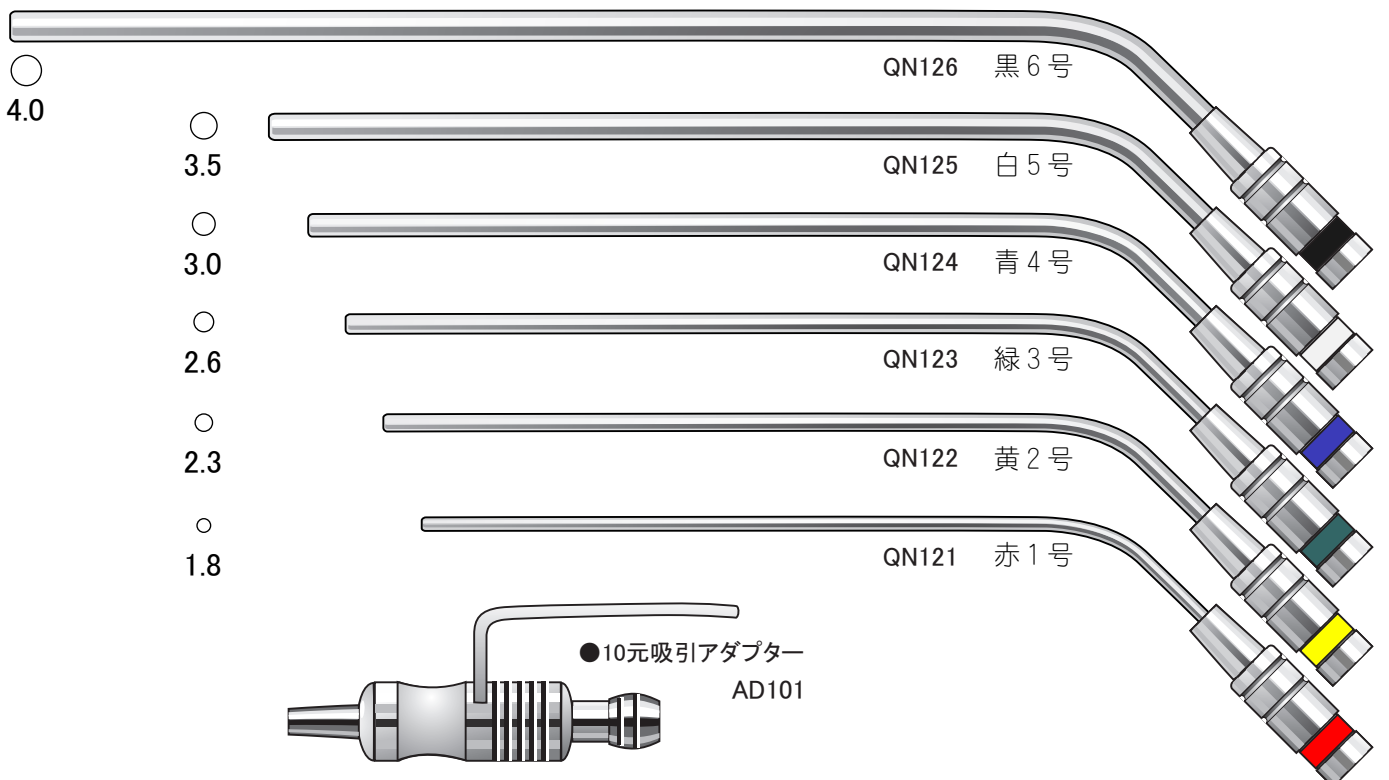

手術

外来

※表記の数値には若干の誤差がございます御了承下さい。 **▼原寸大**

●20元切込吸引管 (ロック式)

●10元吸引管 (吸引器のチューブに直結も可能)

手術

外来

※吸引管は手作製造のため表面に細かな凹凸等がございますがご了承下さい。

●20元切込吸引管 (ロック式) ※旧型

※在庫限り

- | | | |
|------------------|------------------|--------------------------------|
| QN221 ● 1号(1.6φ) | QN224 ● 4号(3.2φ) | QN241 ● 特長細(2.7φ) _c |
| QN222 ● 2号(2.3φ) | QN225 ● 5号(3.7φ) | QN242 ● 特長太(3.8φ) _D |
| QN223 ● 3号(2.7φ) | | ※QN242はリング無し。 |

●20元切込自在吸引管

挿入部が銀製で自在に曲げる事が出来ます。

- | | | |
|------------------|------------------|-------------------|
| QN261
細(2.5φ) | QN262
太(3.0φ) | QN263
特太(4.0φ) |
|------------------|------------------|-------------------|

●10元自在吸引管 (慈大式吸引管と同じ)

挿入部が銀製で自在に曲げる事が出来ます。

- | | | |
|------------------|------------------|-------------------|
| QN501
細(2.5φ) | QN502
太(3.0φ) | QN503
特太(4.0φ) |
|------------------|------------------|-------------------|