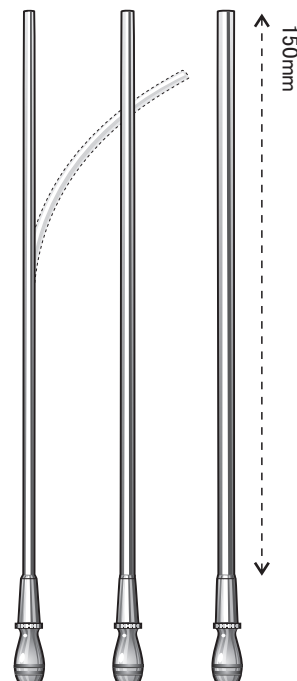

手術

外来

※吸引管は手作製造のため表面に細かな凹凸等がございますがご了承下さい。

●20元切込吸引管  
 (ロック式)

※在庫限り

- |                  |                  |                                |
|------------------|------------------|--------------------------------|
| QN221 ● 1号(1.6φ) | QN224 ● 4号(3.2φ) | QN241 ● 特長細(2.7φ) <sub>c</sub> |
| QN222 ● 2号(2.3φ) | QN225 ● 5号(3.7φ) | QN242 ● 特長太(3.8φ) <sub>D</sub> |
| QN223 ● 3号(2.7φ) |                  | ※QN242はリング無し。                  |

●20元切込自在吸引管

挿入部が銀製で自在に曲げる事が出来ます。

- |                  |                  |                   |
|------------------|------------------|-------------------|
| QN261<br>細(2.5φ) | QN262<br>太(3.0φ) | QN263<br>特太(4.0φ) |
|------------------|------------------|-------------------|

●10元吸引管

※在庫限り

- |                  |                  |                                |
|------------------|------------------|--------------------------------|
| QN121 ● 1号(1.6φ) | QN124 ● 4号(3.2φ) | QN141 ● 特長細(2.7φ) <sub>A</sub> |
| QN122 ● 2号(2.3φ) | QN125 ● 5号(3.7φ) | QN142 ● 特長太(3.8φ) <sub>B</sub> |
| QN123 ● 3号(2.7φ) |                  |                                |

●10元自在吸引管  
 (慈大式吸引管と同じ)

挿入部が銀製で自在に曲げる事が出来ます。

- |                  |                  |                   |
|------------------|------------------|-------------------|
| QN501<br>細(2.5φ) | QN502<br>太(3.0φ) | QN503<br>特太(4.0φ) |
|------------------|------------------|-------------------|