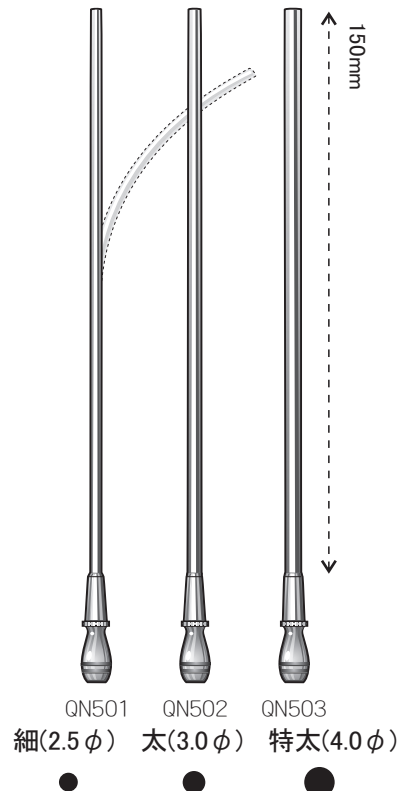

●20元切込吸引管 (ロック式) ※旧型

※在庫限り

- | | | |
|------------------|------------------|--------------------------------|
| QN221 ● 1号(1.6φ) | QN224 ● 4号(3.2φ) | QN241 ● 特長細(2.7φ) _c |
| QN222 ● 2号(2.3φ) | QN225 ● 5号(3.7φ) | QN242 ● 特長太(3.8φ) _D |
| QN223 ● 3号(2.7φ) | | ※QN242はリング無し。 |

●20元切込自在吸引管

挿入部が銀製で自在に曲げる事が出来ます。

- | | | |
|------------------|------------------|-------------------|
| QN261
細(2.5φ) | QN262
太(3.0φ) | QN263
特太(4.0φ) |
|------------------|------------------|-------------------|

●10元吸引管 ※旧型

※在庫限り

- | | | |
|------------------|------------------|--------------------------------|
| QN121 ● 1号(1.6φ) | QN124 ● 4号(3.2φ) | QN141 ● 特長細(2.7φ) _A |
| QN122 ● 2号(2.3φ) | QN125 ● 5号(3.7φ) | QN142 ● 特長太(3.8φ) _B |
| QN123 ● 3号(2.7φ) | | |

●10元自在吸引管 (慈大式吸引管と同じ)

挿入部が銀製で自在に曲げる事が出来ます。

- | | | |
|------------------|------------------|-------------------|
| QN501
細(2.5φ) | QN502
太(3.0φ) | QN503
特太(4.0φ) |
|------------------|------------------|-------------------|