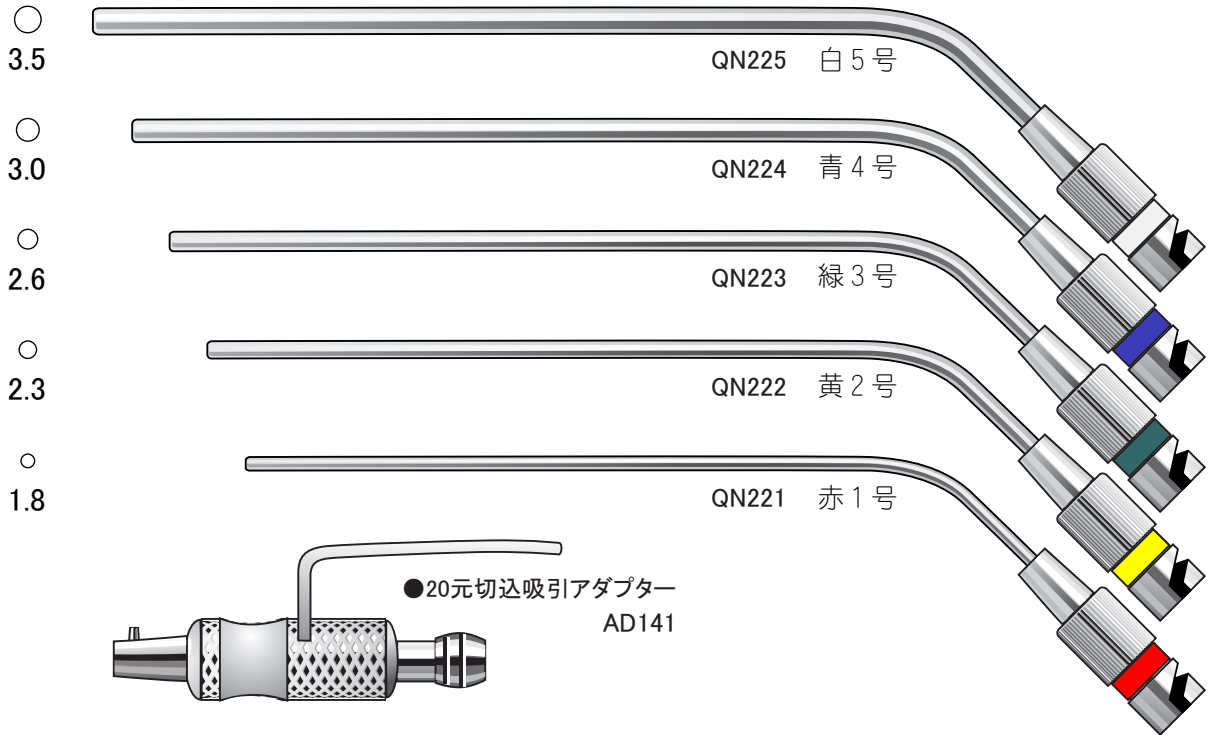

手術

外来

※表記の数値には若干の誤差がございます御了承下さい。 **▼原寸大**

●20元切込吸引管 (ロック式)

●10元吸引管 (吸引器のチューブに直結も可能)

手術

外来

※吸引管は手作製造のため表面に細かな凹凸等がございますがご了承下さい。

●20元切込吸引管 (ロック式) ※旧型

※在庫限り

- | | | |
|------------------|------------------|--------------------------------|
| QN221 ● 1号(1.6φ) | QN224 ● 4号(3.2φ) | QN241 ● 特長細(2.7φ) _c |
| QN222 ● 2号(2.3φ) | QN225 ● 5号(3.7φ) | QN242 ● 特長太(3.8φ) _D |
| QN223 ● 3号(2.7φ) | | ※QN242はリング無し。 |

●20元切込自在吸引管

挿入部が銀製で自在に曲げる事が出来ます。

- | | | |
|------------------|------------------|-------------------|
| QN261
細(2.5φ) | QN262
太(3.0φ) | QN263
特太(4.0φ) |
|------------------|------------------|-------------------|

●10元自在吸引管 (慈大式吸引管と同じ)

挿入部が銀製で自在に曲げる事が出来ます。

- | | | |
|------------------|------------------|-------------------|
| QN501
細(2.5φ) | QN502
太(3.0φ) | QN503
特太(4.0φ) |
|------------------|------------------|-------------------|