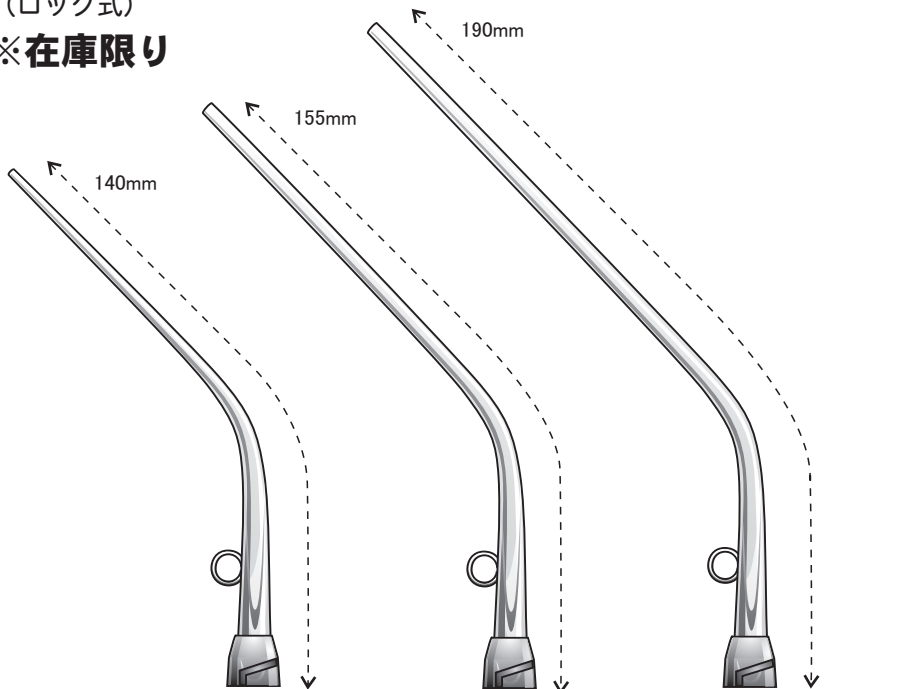

手術

外来

※吸引管は手作製造のため表面に細かな凹凸等がございますがご了承下さい。

●20元切込吸引管  
 (ロック式)

※在庫限り

- |                  |                  |                                |
|------------------|------------------|--------------------------------|
| QN221 ● 1号(1.6φ) | QN224 ● 4号(3.2φ) | QN241 ● 特長細(2.7φ) <sub>c</sub> |
| QN222 ● 2号(2.3φ) | QN225 ● 5号(3.7φ) | QN242 ● 特長太(3.8φ) <sub>D</sub> |
| QN223 ● 3号(2.7φ) |                  | ※QN242はリング無し。                  |

●20元切込自在吸引管

挿入部が銀製で自在に曲げる事が出来ます。

- |                  |                  |                   |
|------------------|------------------|-------------------|
| QN261<br>細(2.5φ) | QN262<br>太(3.0φ) | QN263<br>特太(4.0φ) |
|------------------|------------------|-------------------|

●10元吸引管

※在庫限り

- |                  |                  |                                |
|------------------|------------------|--------------------------------|
| QN121 ● 1号(1.6φ) | QN124 ● 4号(3.2φ) | QN141 ● 特長細(2.7φ) <sub>A</sub> |
| QN122 ● 2号(2.3φ) | QN125 ● 5号(3.7φ) | QN142 ● 特長太(3.8φ) <sub>B</sub> |
| QN123 ● 3号(2.7φ) |                  |                                |

●10元自在吸引管  
 (慈大式吸引管と同じ)

挿入部が銀製で自在に曲げる事が出来ます。

- |                  |                  |                   |
|------------------|------------------|-------------------|
| QN501<br>細(2.5φ) | QN502<br>太(3.0φ) | QN503<br>特太(4.0φ) |
|------------------|------------------|-------------------|