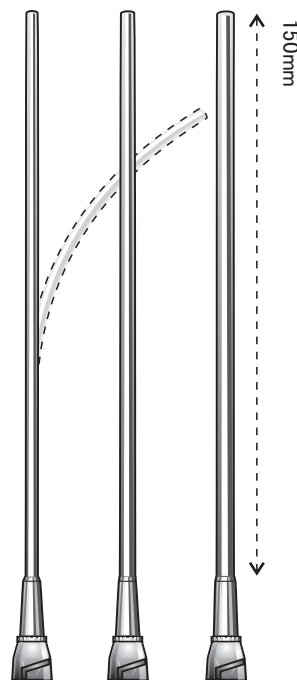

手術

外来

※吸引管は手作製造のため表面に細かな凹凸等がございますがご了承下さい。

●20元切込吸引管  
 (ロック式)

※在庫限り

- |                  |                  |                                |
|------------------|------------------|--------------------------------|
| QN221 ● 1号(1.6φ) | QN224 ● 4号(3.2φ) | QN241 ● 特長細(2.7φ) <sub>c</sub> |
| QN222 ● 2号(2.3φ) | QN225 ● 5号(3.7φ) | QN242 ● 特長太(3.8φ) <sub>D</sub> |
| QN223 ● 3号(2.7φ) |                  | ※QN242はリング無し。                  |

●20元切込自在吸引管

挿入部が銀製で自在に曲げる事が出来ます。

- |                  |                  |                   |
|------------------|------------------|-------------------|
| QN261<br>細(2.5φ) | QN262<br>太(3.0φ) | QN263<br>特太(4.0φ) |
|------------------|------------------|-------------------|

●10元吸引管

※在庫限り

- |                  |                  |                                |
|------------------|------------------|--------------------------------|
| QN121 ● 1号(1.6φ) | QN124 ● 4号(3.2φ) | QN141 ● 特長細(2.7φ) <sub>A</sub> |
| QN122 ● 2号(2.3φ) | QN125 ● 5号(3.7φ) | QN142 ● 特長太(3.8φ) <sub>B</sub> |
| QN123 ● 3号(2.7φ) |                  |                                |

●10元自在吸引管  
 (慈大式吸引管と同じ)

挿入部が銀製で自在に曲げる事が出来ます。

- |                  |                  |                   |
|------------------|------------------|-------------------|
| QN501<br>細(2.5φ) | QN502<br>太(3.0φ) | QN503<br>特太(4.0φ) |
|------------------|------------------|-------------------|