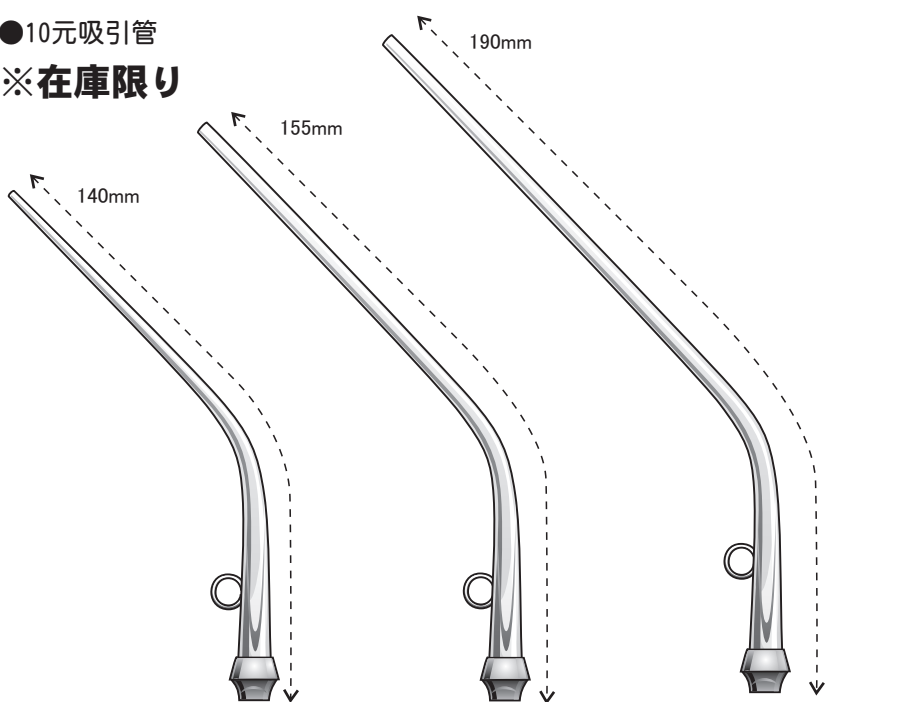

●20元切込自在吸引管

挿入部が銀製で自在に曲げる事が出来ます。

- |                  |                  |                   |
|------------------|------------------|-------------------|
| QN261<br>細(2.5φ) | QN262<br>太(3.0φ) | QN263<br>特太(4.0φ) |
|------------------|------------------|-------------------|

●10元吸引管

※在庫限り

- |                  |                  |                                |
|------------------|------------------|--------------------------------|
| QN121 ● 1号(1.6φ) | QN124 ● 4号(3.2φ) | QN141 ● 特長細(2.7φ) <sub>A</sub> |
| QN122 ● 2号(2.3φ) | QN125 ● 5号(3.7φ) | QN142 ● 特長太(3.8φ) <sub>B</sub> |
| QN123 ● 3号(2.7φ) |                  |                                |

●10元自在吸引管  
 (慈大式吸引管と同じ)

挿入部が銀製で自在に曲げる事が出来ます。

- |                  |                  |                   |
|------------------|------------------|-------------------|
| QN501<br>細(2.5φ) | QN502<br>太(3.0φ) | QN503<br>特太(4.0φ) |
|------------------|------------------|-------------------|