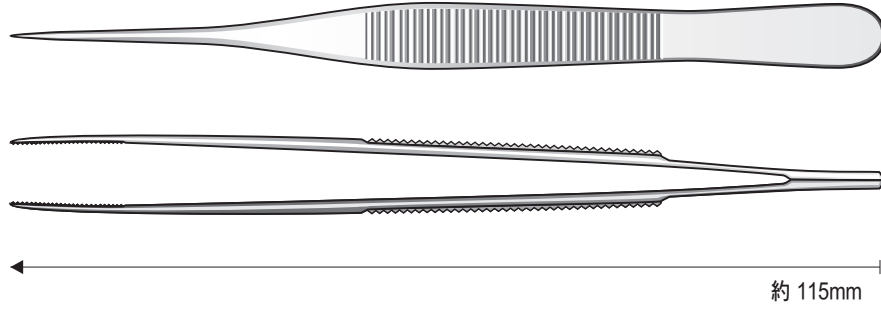

手術

外来

▼原寸大

●先細眼科鑷子 PN851 ※ 無鉤

●先細外科鑷子13cm PN701 ※ 無鉤