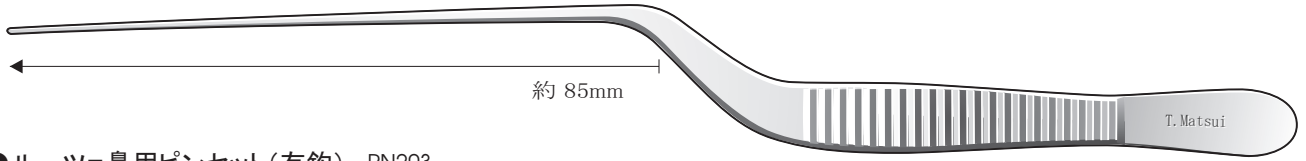

手術

外来

▼原寸大

●ルーツェ鼻用ピンセット PN201

●ルーツェ鼻用ピンセット(有鉤) PN203

●柏原氏鼻用ピンセット
PN221

●和辻氏鼻用ピンセット
PN231

●鼻用鋭匙ピンセット PN205

●小野氏対孔粘膜用ピンセット PN311