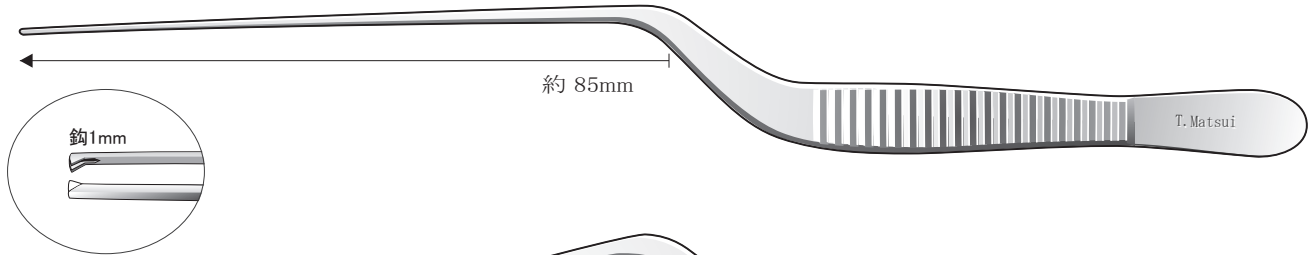

手術

外来

▼原寸大

●ルーツェ鼻用ピンセット PN201

●ルーツェ鼻用ピンセット(有鉤) PN203

●柏原氏鼻用ピンセット
PN221

●和辻氏鼻用ピンセット
PN231

●鼻用鋭匙ピンセット PN205

●小野氏対孔粘膜用ピンセット PN311