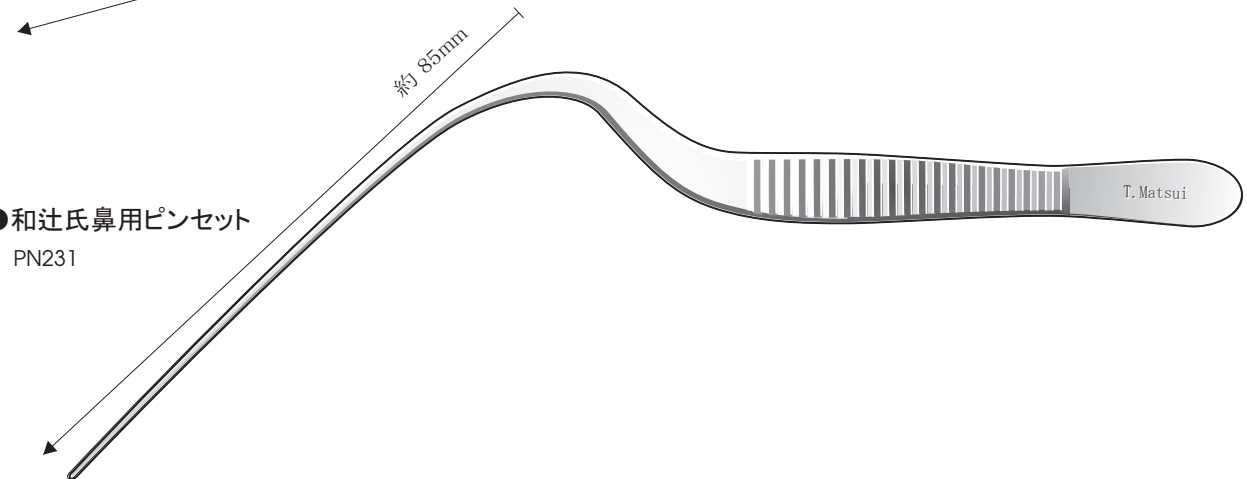

手術

外来

▼原寸大

●ルーツェ鼻用ピンセット PN201

●ルーツェ鼻用ピンセット(有鉤) PN203

●柏原氏鼻用ピンセット
PN221

●和辻氏鼻用ピンセット
PN231

●鼻用鋭匙ピンセット PN205

●小野氏対孔粘膜用ピンセット PN311