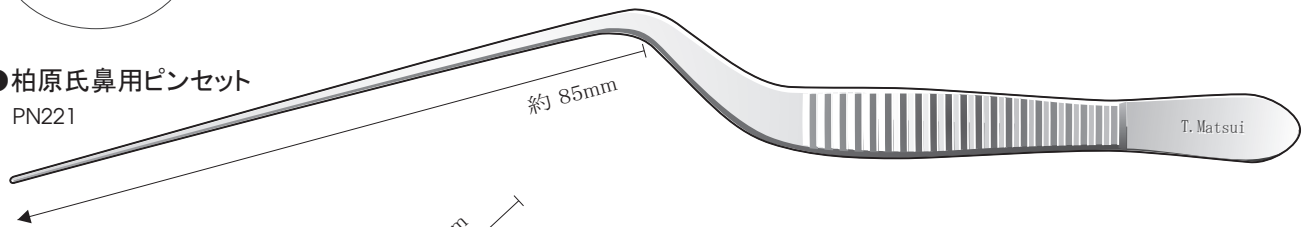

手術

外来

▼原寸大

●ルーツェ鼻用ピンセット PN201

●ルーツェ鼻用ピンセット(有鉤) PN203

●柏原氏鼻用ピンセット
PN221

●和辻氏鼻用ピンセット
PN231

●鼻用鋭匙ピンセット PN205

●小野氏対孔粘膜用ピンセット PN311