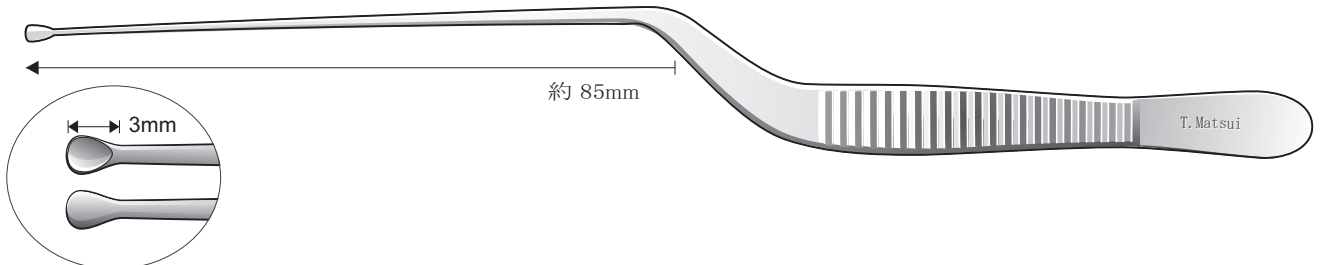

手術

外来

▼原寸大

●ルーツェ鼻用ピンセット PN201

●ルーツェ鼻用ピンセット(有鉤) PN203

●柏原氏鼻用ピンセット
PN221

●和辻氏鼻用ピンセット
PN231

●鼻用鋭匙ピンセット PN205

●小野氏対孔粘膜用ピンセット PN311