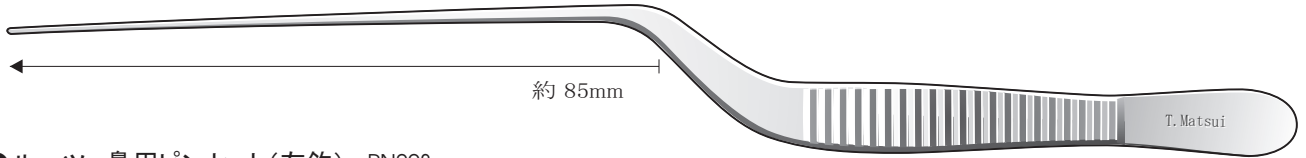

手術

外来

▼原寸大

●ルーツェ鼻用ピンセット PN201

●ルーツェ鼻用ピンセット(有鉤) PN203

●柏原氏鼻用ピンセット
PN221

●和辻氏鼻用ピンセット
PN231

●鼻用鋭匙ピンセット PN205

●小野氏対孔粘膜用ピンセット PN311