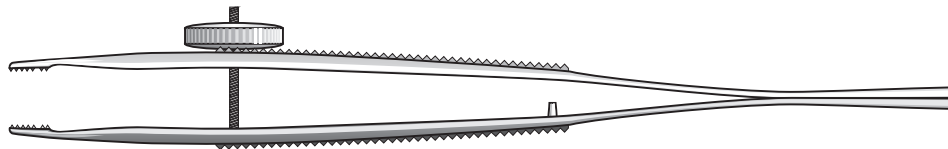

手術

▼原寸大

●耳小骨ホルダー PN191

※ 先端拡大図