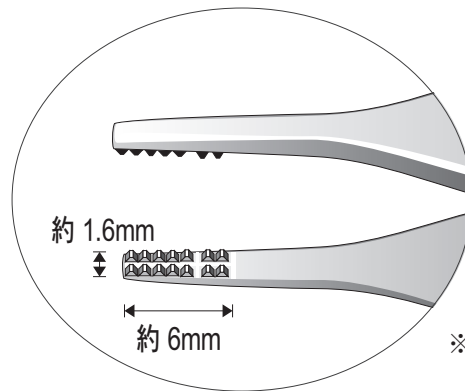

手術

▼原寸大

●耳小骨ホルダー PN191

※ 先端拡大図