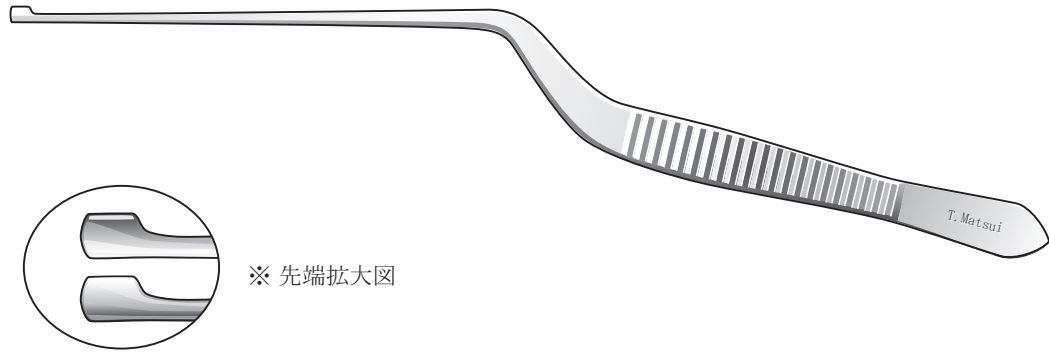

手術

外来

▼原寸大

●Tチューブ挿入ピンセット PN181

※ Tチューブの他、フォイヤースタインドレンチューブや、パイプ形状のドレンチューブにも使用できます。