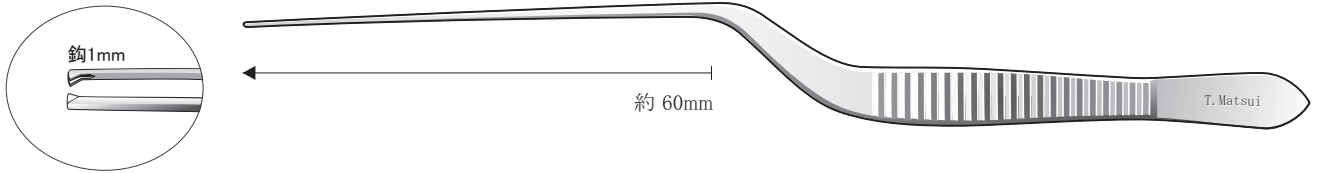

手術

外来

▼原寸大

●ルーツェ耳用ピンセット PN101

●ルーツェ耳用ピンセット(有鉤) PN103

●柏原氏耳用ピンセット PN111

●和辻氏耳用ピンセット PN121

●阪大ピンセット PN131

●笠原氏耳垢ピンセット PN161

※ 耳垢を取るのに最適です。先端は麦粒状です。

●スプーンピンセット(耳用鋭匙鑷子) PN171