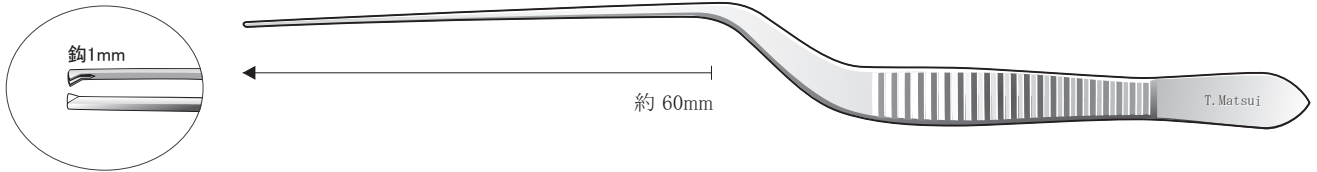

手術

外来

▼原寸大

●ルーツェ耳用ピンセット PN101

●ルーツェ耳用ピンセット(有鉤) PN103

●柏原氏耳用ピンセット PN111

●和辻氏耳用ピンセット PN121

●阪大ピンセット PN131

●スプーンピンセット PN171

●耳用鋭匙ピンセット PN105

●笠原氏耳垢ピンセット PN161

※ 耳垢を取るのに最適です。先端は麦粒状です。