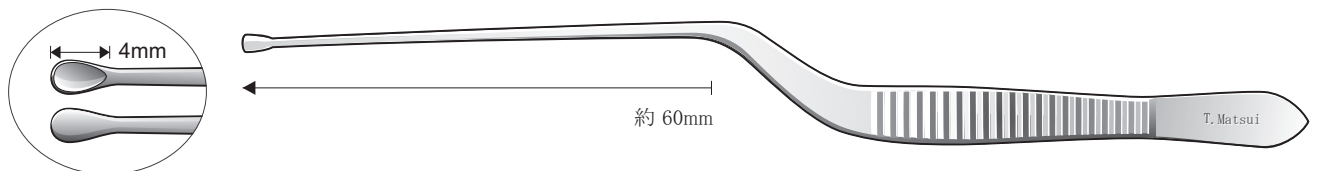

手術

外来

▼原寸大

●ルーツェ耳用ピンセット PN101

●ルーツェ耳用ピンセット(有鉤) PN103

●柏原氏耳用ピンセット PN111

●和辻氏耳用ピンセット PN121

●阪大ピンセット PN131

●スプーンピンセット PN171

●耳用鋭匙ピンセット PN105

●笠原氏耳垢ピンセット PN161

※ 耳垢を取るのに最適です。先端は麦粒状です。