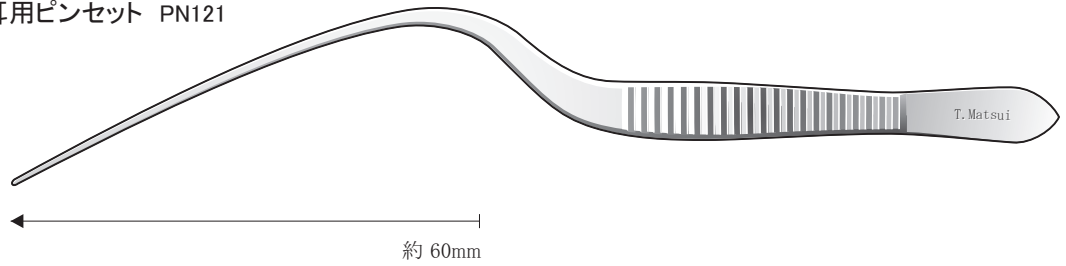

手術

外来

▼原寸大

●ルーツェ耳用ピンセット PN101

●ルーツェ耳用ピンセット(有鉤) PN103

●柏原氏耳用ピンセット PN111

●和辻氏耳用ピンセット PN121

●阪大ピンセット PN131