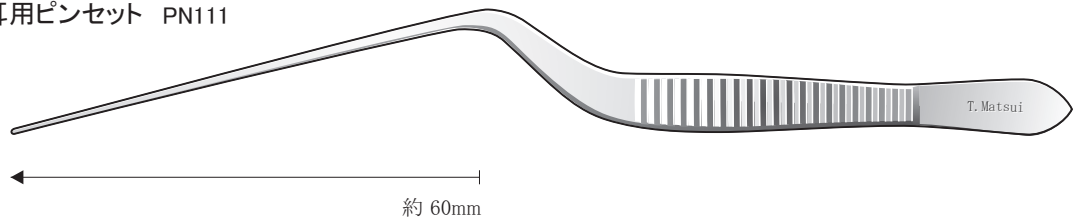

手術

外来

▼原寸大

●ルーツェ耳用ピンセット PN101

●ルーツェ耳用ピンセット(有鉤) PN103

●柏原氏耳用ピンセット PN111

●和辻氏耳用ピンセット PN121

●阪大ピンセット PN131