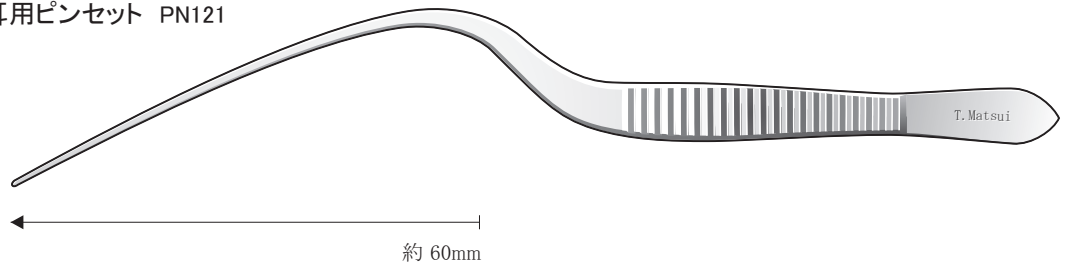

手術

外来

▼原寸大

●ルーツェ耳用ピンセット PN101

●ルーツェ耳用ピンセット(有鉤) PN103

●柏原氏耳用ピンセット PN111

●和辻氏耳用ピンセット PN121

●阪大ピンセット PN131

●笠原氏耳垢ピンセット PN161

※ 耳垢を取るのに最適です。先端は麦粒状です。

●スプーンピンセット(耳用鋭匙鑷子) PN171