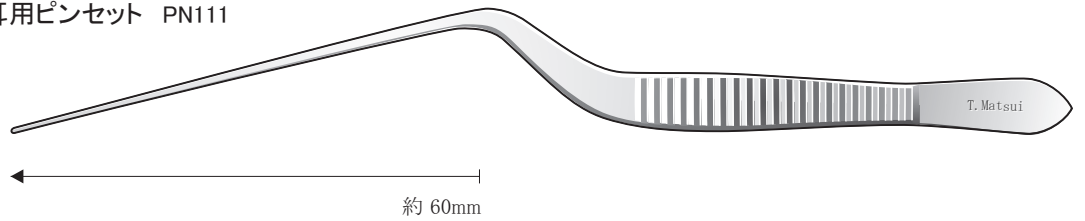

手術

外来

▼原寸大

●ルーツェ耳用ピンセット PN101

●ルーツェ耳用ピンセット(有鉤) PN103

●柏原氏耳用ピンセット PN111

●和辻氏耳用ピンセット PN121

●阪大ピンセット PN131

●笠原氏耳垢ピンセット PN161

※ 耳垢を取るのに最適です。先端は麦粒状です。

●スプーンピンセット(耳用鋭匙鑷子) PN171