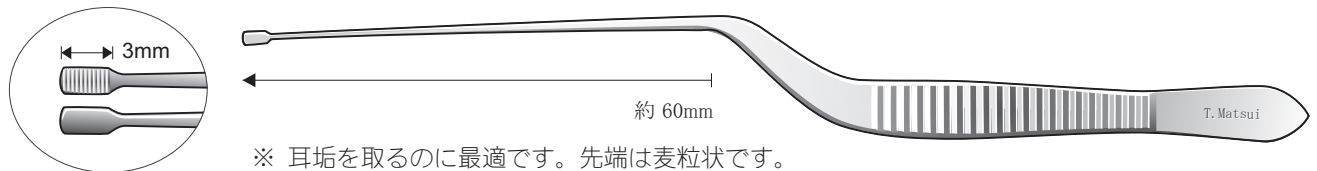

手術

外来

▼原寸大

●ルーツェ耳用ピンセット PN101

●ルーツェ耳用ピンセット(有鉤) PN103

●柏原氏耳用ピンセット PN111

●和辻氏耳用ピンセット PN121

●阪大ピンセット PN131

●笠原氏耳垢ピンセット PN161

※ 耳垢を取るのに最適です。先端は麦粒状です。

●スプーンピンセット(耳用鋭匙鑷子) PN171