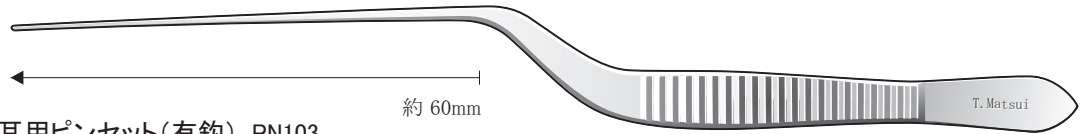

手術

外来

▼原寸大

●ルーツェ耳用ピンセット PN101

●ルーツェ耳用ピンセット(有鉤) PN103

●柏原氏耳用ピンセット PN111

●和辻氏耳用ピンセット PN121

●阪大ピンセット PN131