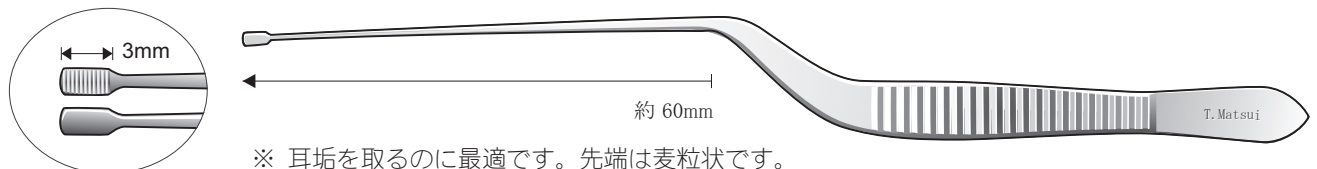

手術

外来

▼原寸大

●ルーツェ耳用ピンセット PN101

●ルーツェ耳用ピンセット(有鉤) PN103

●柏原氏耳用ピンセット PN111

●和辻氏耳用ピンセット PN121

●阪大ピンセット PN131

●スプーンピンセット PN171

●耳用鋭匙ピンセット PN105

●笠原氏耳垢ピンセット PN161

※ 耳垢を取るのに最適です。先端は麦粒状です。