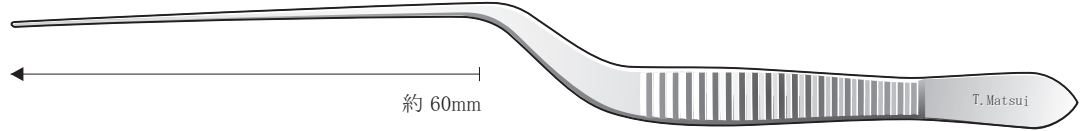

手術

外来

▼原寸大

●ルーツェ耳用ピンセット PN101

●ルーツェ耳用ピンセット(有鉤) PN103

●柏原氏耳用ピンセット PN111

●和辻氏耳用ピンセット PN121

●阪大ピンセット PN131

●笠原氏耳垢ピンセット PN161

※ 耳垢を取るのに最適です。先端は麦粒状です。

●スプーンピンセット(耳用鋭匙鑷子) PN171