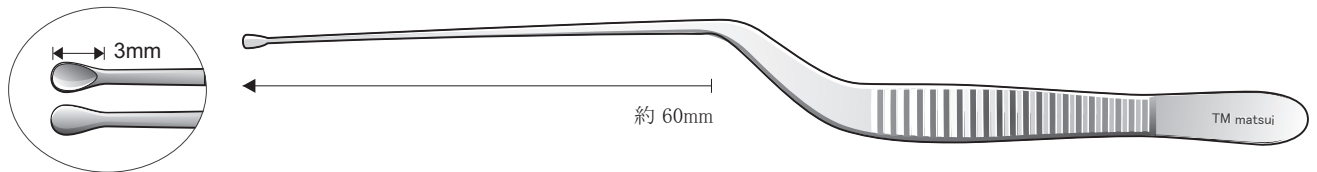

手術

外来

▼原寸大

●ルーツェ耳用ピンセット PN101

●ルーツェ耳用ピンセット(有鉤) PN103

●柏原氏耳用ピンセット PN111

●和辻氏耳用ピンセット PN121

●阪大ピンセット PN131

●スプーンピンセット PN171

●耳用鋭匙ピンセット PN105

●笠原氏耳垢ピンセット PN161

※ 耳垢を取るのに最適です。先端は麦粒状です。