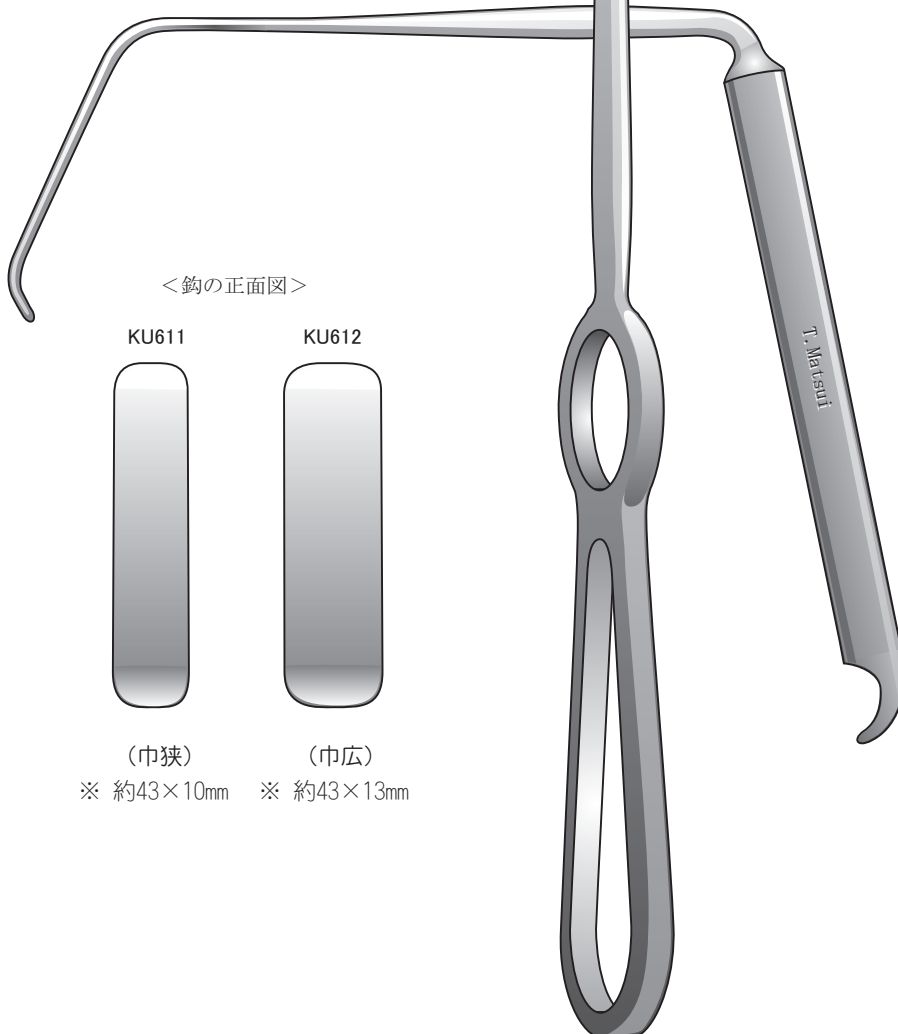

手術

外来

▼原寸大

●キリヤン扁平鉤  
KU306

※ 約36×14mm

●ランゲンバック扁平鉤  
KU301

※ 約25×10mm

●細谷氏上顎洞鈍鉤 (狭・広)

<鉤の正面図>

KU611

(巾狭)

※ 約43×10mm

KU612

(巾広)

※ 約43×13mm

0mm-SCALE