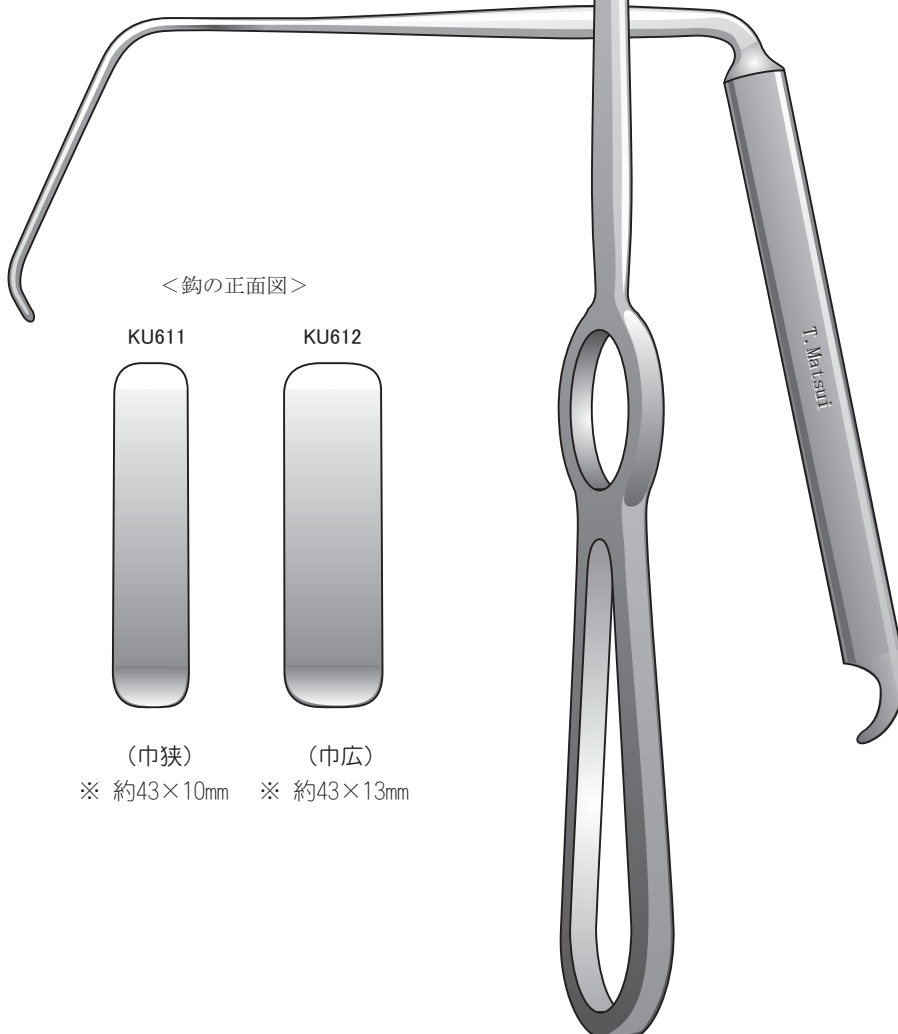

手術

外来

▼原寸大

●キリヤン扁平鉤  
KU306

※ 約36×14mm

●ランゲンバック扁平鉤  
KU301

※ 約25×10mm

●細谷氏上顎洞鈍鉤 (狭・広)

<鉤の正面図>

KU611

(巾狭)

※ 約43×10mm

KU612

(巾広)

※ 約43×13mm