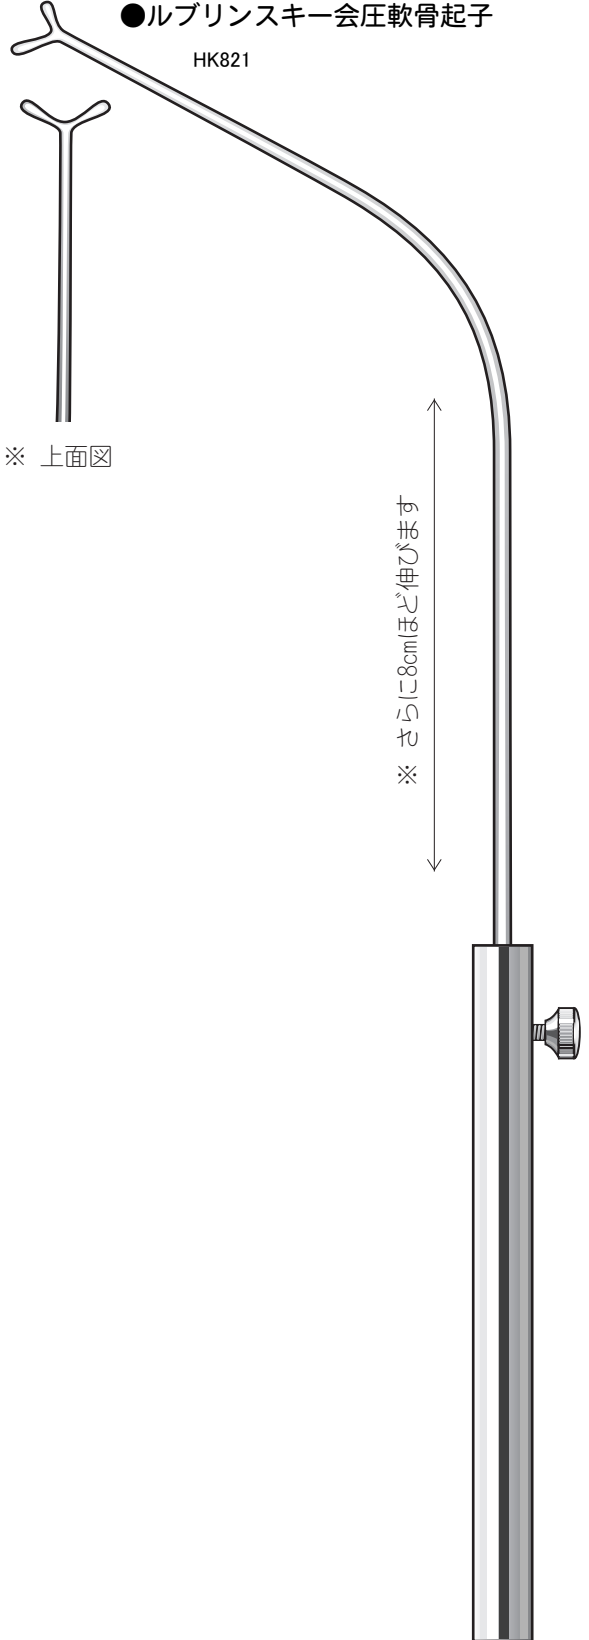

手術

外来

▼原寸大

●久保ジョンソン口蓋弓鉤 (両頭)

KU442

※ 側面図

※ 側面図

●ルブリンスキー会圧軟骨起子

HK821

※ 上面図

※ さらに8cmほど伸びます