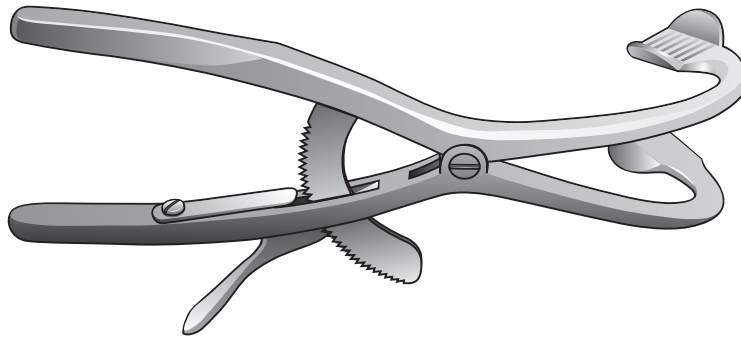

手術

外来

- エングス開口器
(極小=9cm 小=11cm 中=13cm 大=15cm)
KK205 KK206 KK207 KK208

※ ホワイトヘッドと
ほぼ同じ形状です。

- デンハルト開口器 KK221

- 丹下氏万能開口器 KK227

※ 別売品 歯当てカバー「KK229」
(シリコン製)もごさいます。