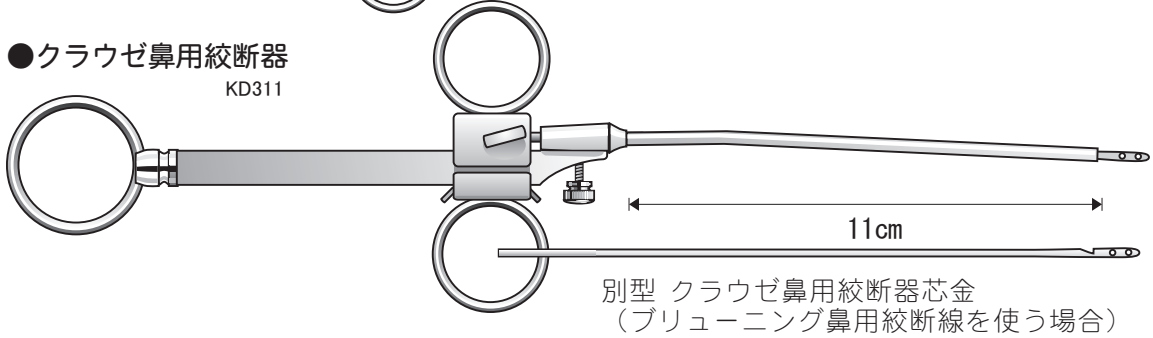

手術

●各種絞断線

鋼鉄線の絞断線は1袋 (1m×10本入) 単位で販売。
お手持ちのニッパー等で適当な長さに切ってお使いください。

※ 輪の絞断線は1袋 (10本入) 単位で販売。