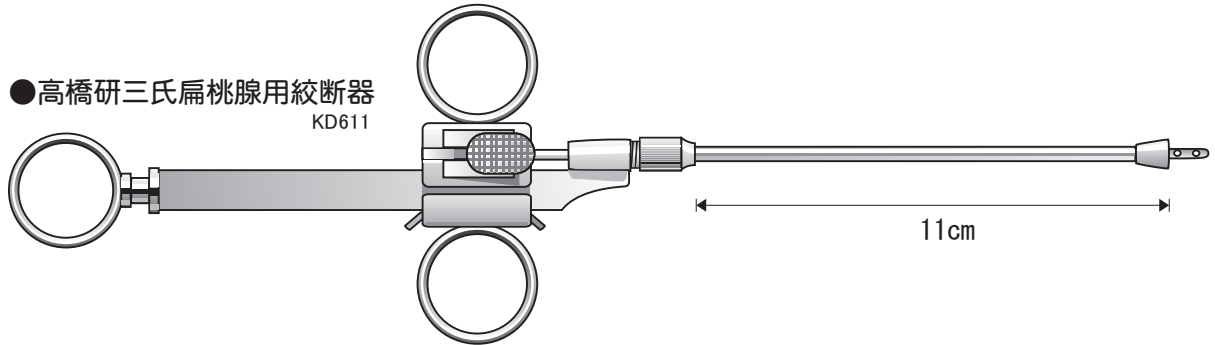

手術

●クラウゼ耳用絞断器
KD211

●クラウゼ鼻用絞断器
KD311

別型 クラウゼ鼻用絞断器芯金
(ブリューニング鼻用絞断線を使う場合)

●高橋研三氏扁桃腺用絞断器
KD611

●ブリューニング扁桃腺用絞断器
KD511

別型 ブリューニング扁桃絞断器芯金
(普通の扁桃腺用絞断線も使える)

●各種絞断線

ブリューニング鼻用絞断線 ブリューニング扁桃絞断線

鋼鉄線の絞断線は1袋 (1m×10本入) 単位で販売。
お手持ちのニッパー等で適当な長さに切ってお使いください。

※ 輪の絞断線は1袋 (10本入) 単位で販売。