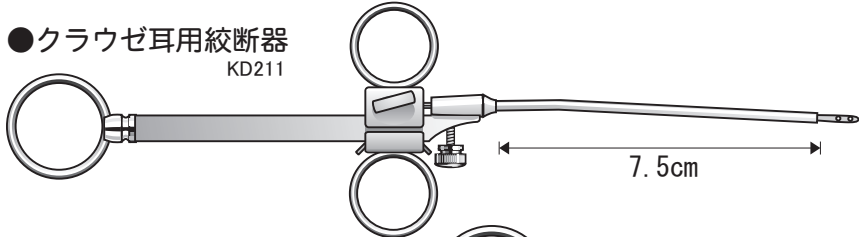

手術

●各種絞断線

鋼鉄線の絞断線は1袋 (1m×10本入) 単位で販売。
お手持ちのニッパー等で適当な長さに切ってお使いください。

※ 輪の絞断線は1袋 (10本入) 単位で販売。