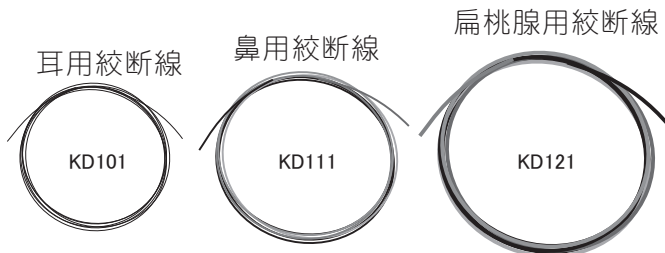

手術

●クラウゼ耳用絞断器
KD211

●クラウゼ鼻用絞断器
KD311

別型 クラウゼ鼻用絞断器芯金
(ブリューニング鼻用絞断線を使う場合)

●高橋研三氏扁桃腺用絞断器
KD611

●ブリューニング扁桃腺用絞断器
KD511

別型 ブリューニング扁桃絞断器芯金
(普通の扁桃腺用絞断線も使える)

●各種絞断線

ブリューニング鼻用絞断線 ブリューニング扁桃絞断線

鋼鉄線の絞断線は1袋 (1m×10本入) 単位で販売。
お手持ちのニッパー等で適当な長さに切ってお使いください。

※ 輪の絞断線は1袋 (10本入) 単位で販売。