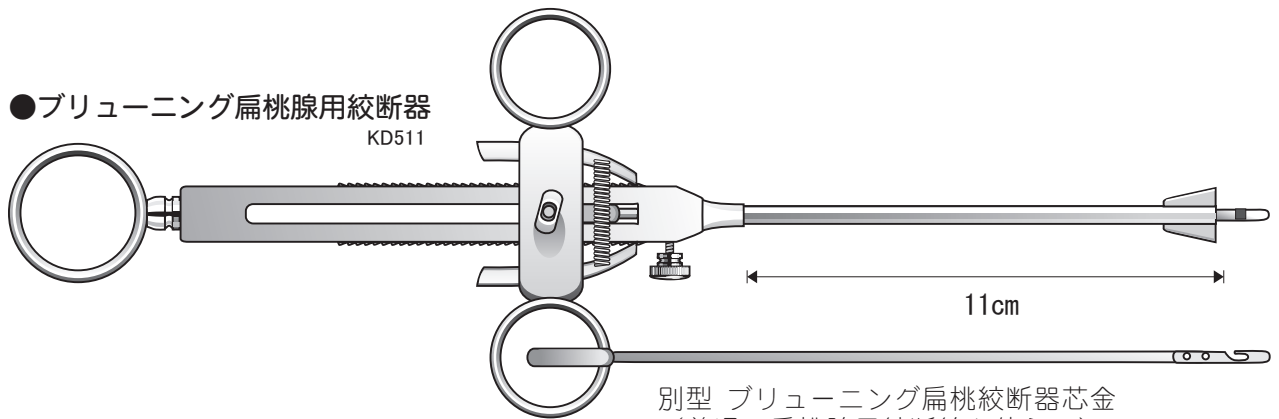

手術

●クラウゼ耳用絞断器
KD211

●クラウゼ鼻用絞断器
KD311

別型 クラウゼ鼻用絞断器芯金
(ブリューニング鼻用絞断線を使う場合)

●高橋研三氏扁桃腺用絞断器
KD611

●ブリューニング扁桃腺用絞断器
KD511

別型 ブリューニング扁桃絞断器芯金
(普通の扁桃腺用絞断線も使える)

●各種絞断線

ブリューニング鼻用絞断線 ブリューニング扁桃絞断線

鋼鉄線の絞断線は1袋 (1m×10本入) 単位で販売。
お手持ちのニッパー等で適当な長さに切ってお使いください。

※ 輪の絞断線は1袋 (10本入) 単位で販売。