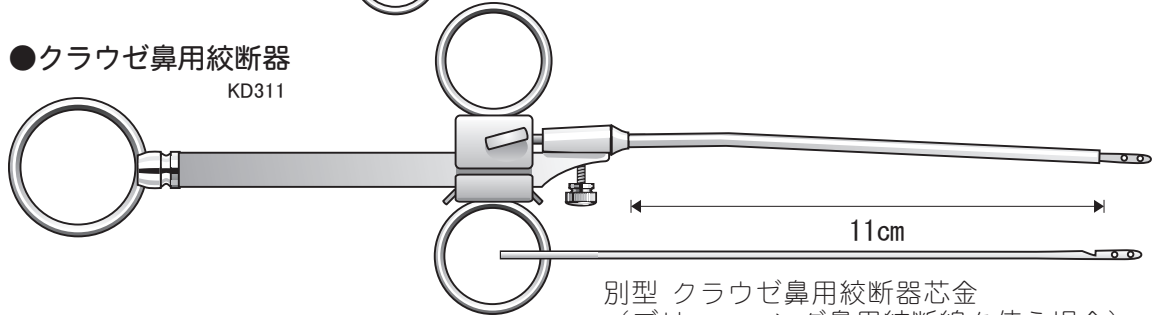

手術

●クラウゼ耳用絞断器
KD211

●クラウゼ鼻用絞断器
KD311

別型 クラウゼ鼻用絞断器芯金
(ブリューニング鼻用絞断線を使う場合)

●高橋研三氏扁桃腺用絞断器
KD611

●ブリューニング扁桃腺用絞断器
KD511

別型 ブリューニング扁桃絞断器芯金
(普通の扁桃腺用絞断線も使える)

●各種絞断線

ブリューニング鼻用絞断線 ブリューニング扁桃絞断線

鋼鉄線の絞断線は1袋 (1m×10本入) 単位で販売。
お手持ちのニッパー等で適当な長さに切ってお使いください。

※ 輪の絞断線は1袋 (10本入) 単位で販売。