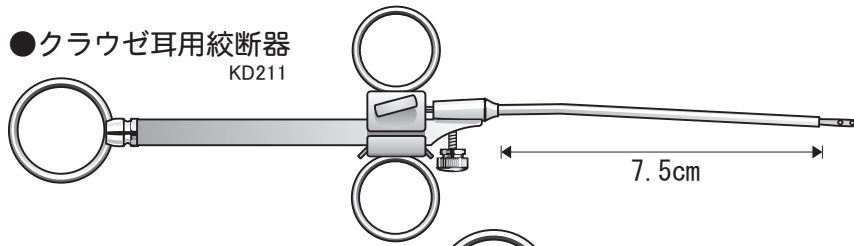

手術

●クラウゼ耳用絞断器
KD211

●クラウゼ鼻用絞断器
KD311

別型 クラウゼ鼻用絞断器芯金
(ブリューニング鼻用絞断線を使う場合)

●高橋研三氏扁桃腺用絞断器
KD611

●ブリューニング扁桃腺用絞断器
KD511

別型 ブリューニング扁桃絞断器芯金
(普通の扁桃腺用絞断線も使える)

●各種絞断線

ブリューニング鼻用絞断線 ブリューニング扁桃絞断線

鋼鉄線の絞断線は1袋 (1m×10本入) 単位で販売。
お手持ちのニッパー等で適当な長さに切ってお使いください。

※ 輪の絞断線は1袋 (10本入) 単位で販売。