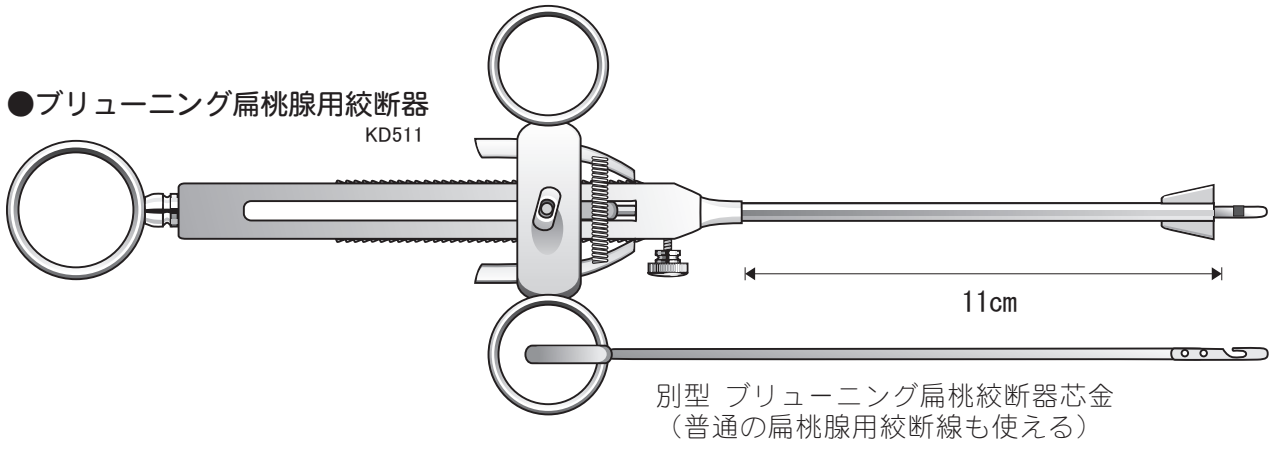

手術

●各種絞断線

鋼鉄線の絞断線は1袋 (1m×10本入) 単位で販売。
お手持ちのニッパー等で適当な長さに切ってお使いください。

※ 輪の絞断線は1袋 (10本入) 単位で販売。