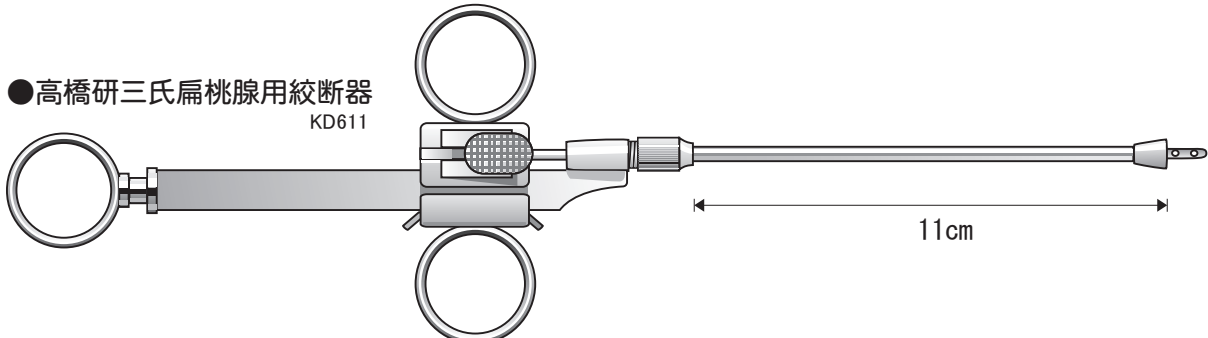

手術

●各種絞断線

鋼鉄線の絞断線は1袋 (1m×10本入) 単位で販売。
お手持ちのニッパー等で適当な長さに切ってお使いください。

※ 輪の絞断線は1袋 (10本入) 単位で販売。