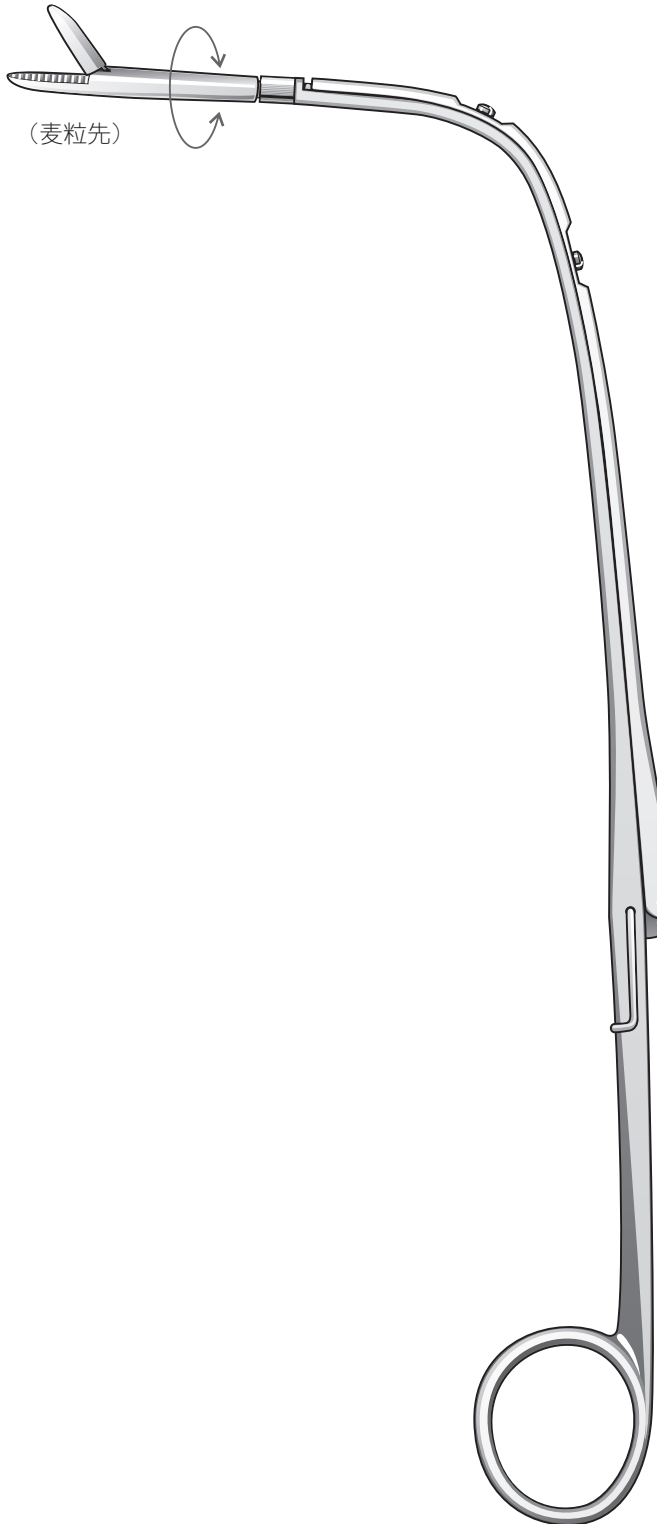

外来

▼原寸大

●中島氏喉頭鉗子 KA5F26

- ※ オプションで鋭匙と麦粒が付替え交換できます。
- ※ 360度回転ネジで角度固定可能

●東大上顎洞対孔用麦粒鉗子 (特長)

KA2U26

※ 側面図

- ※ 東大対孔鉗子の2cm長いもので喉に刺さった魚の骨などをとる用途に最適です。鉗子の胴が舌圧子的な役目をします。