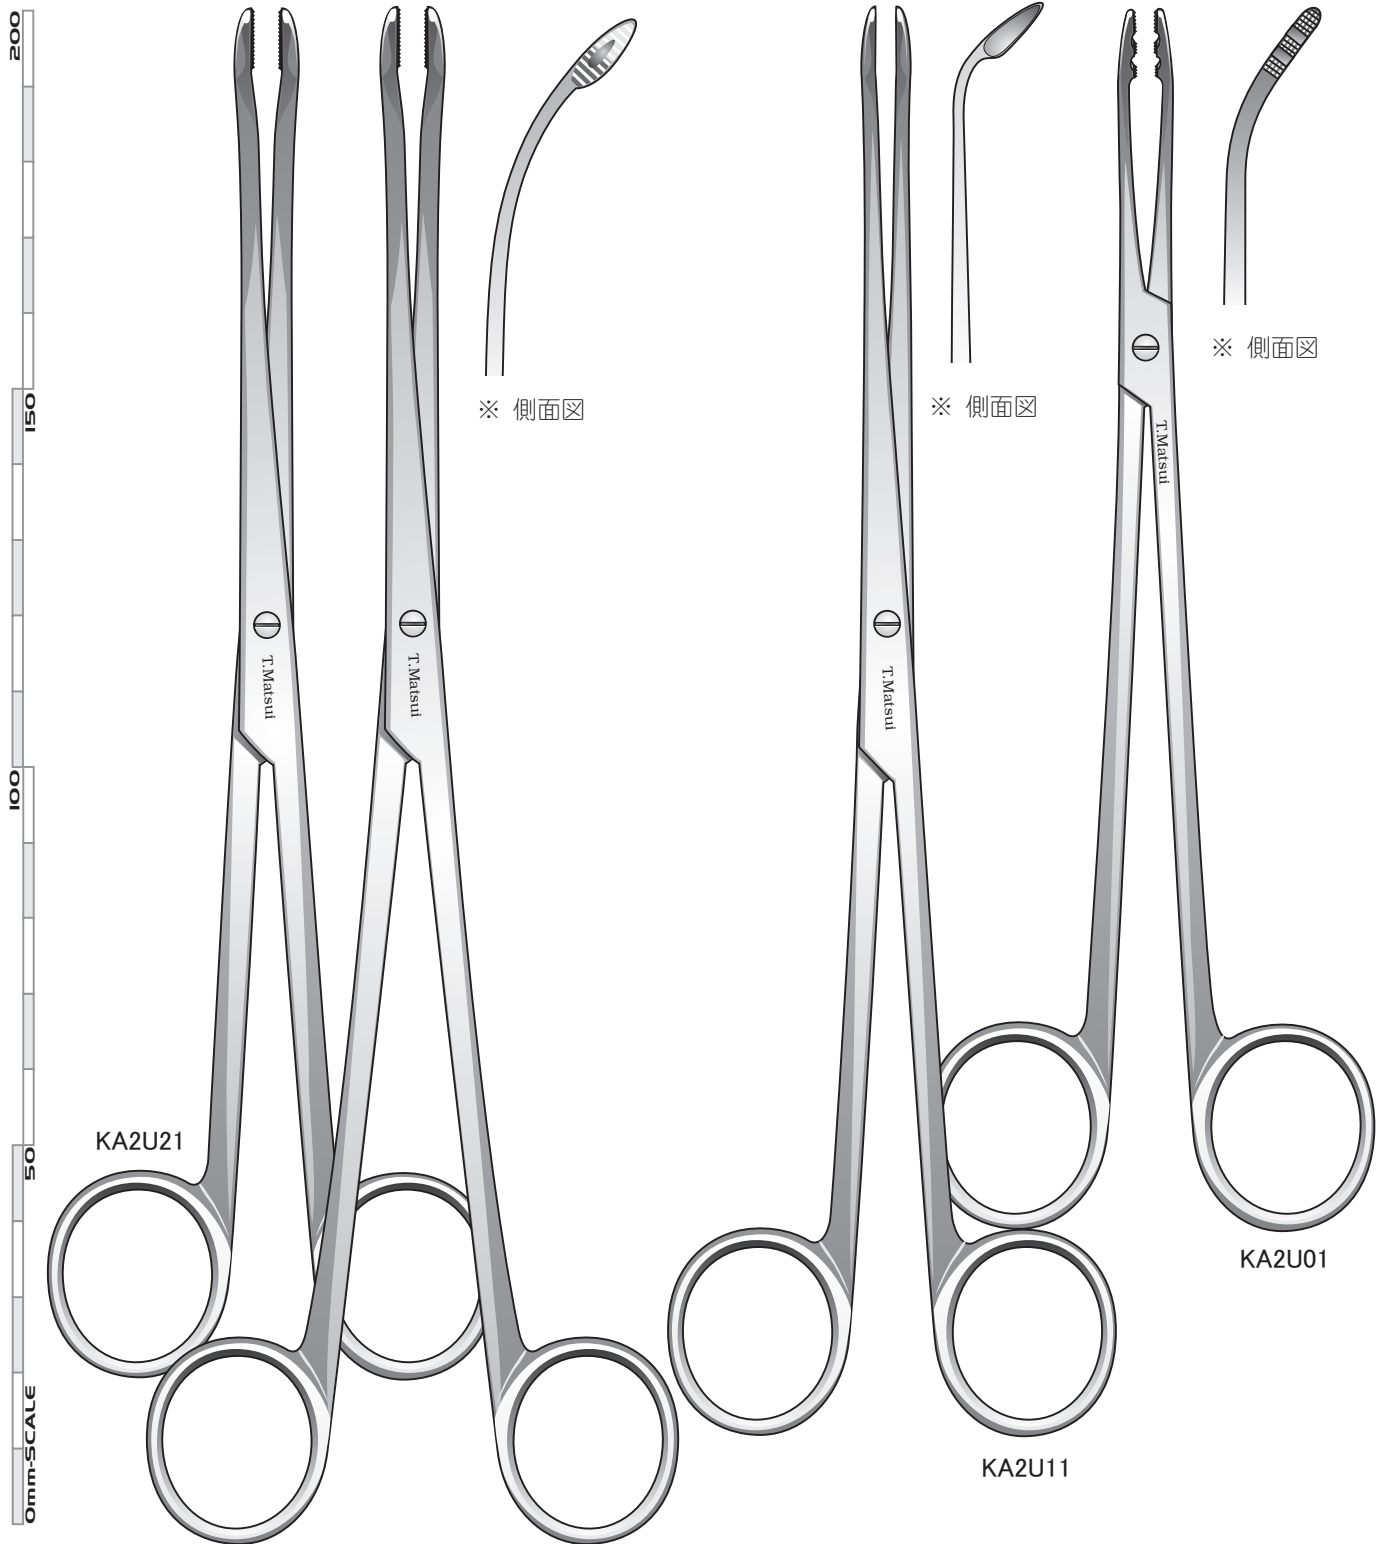

手術

外来

先端の図は原寸大

●東大上顎洞対孔用麦粒鉗子

●小野氏上顎洞対孔用
鋭匙鉗子

●久保氏上顎洞対孔用
麦粒鉗子

KA2U21

KA2U01

KA2U11

※ 2cm長い特長タイプ KA2U26
もあります。