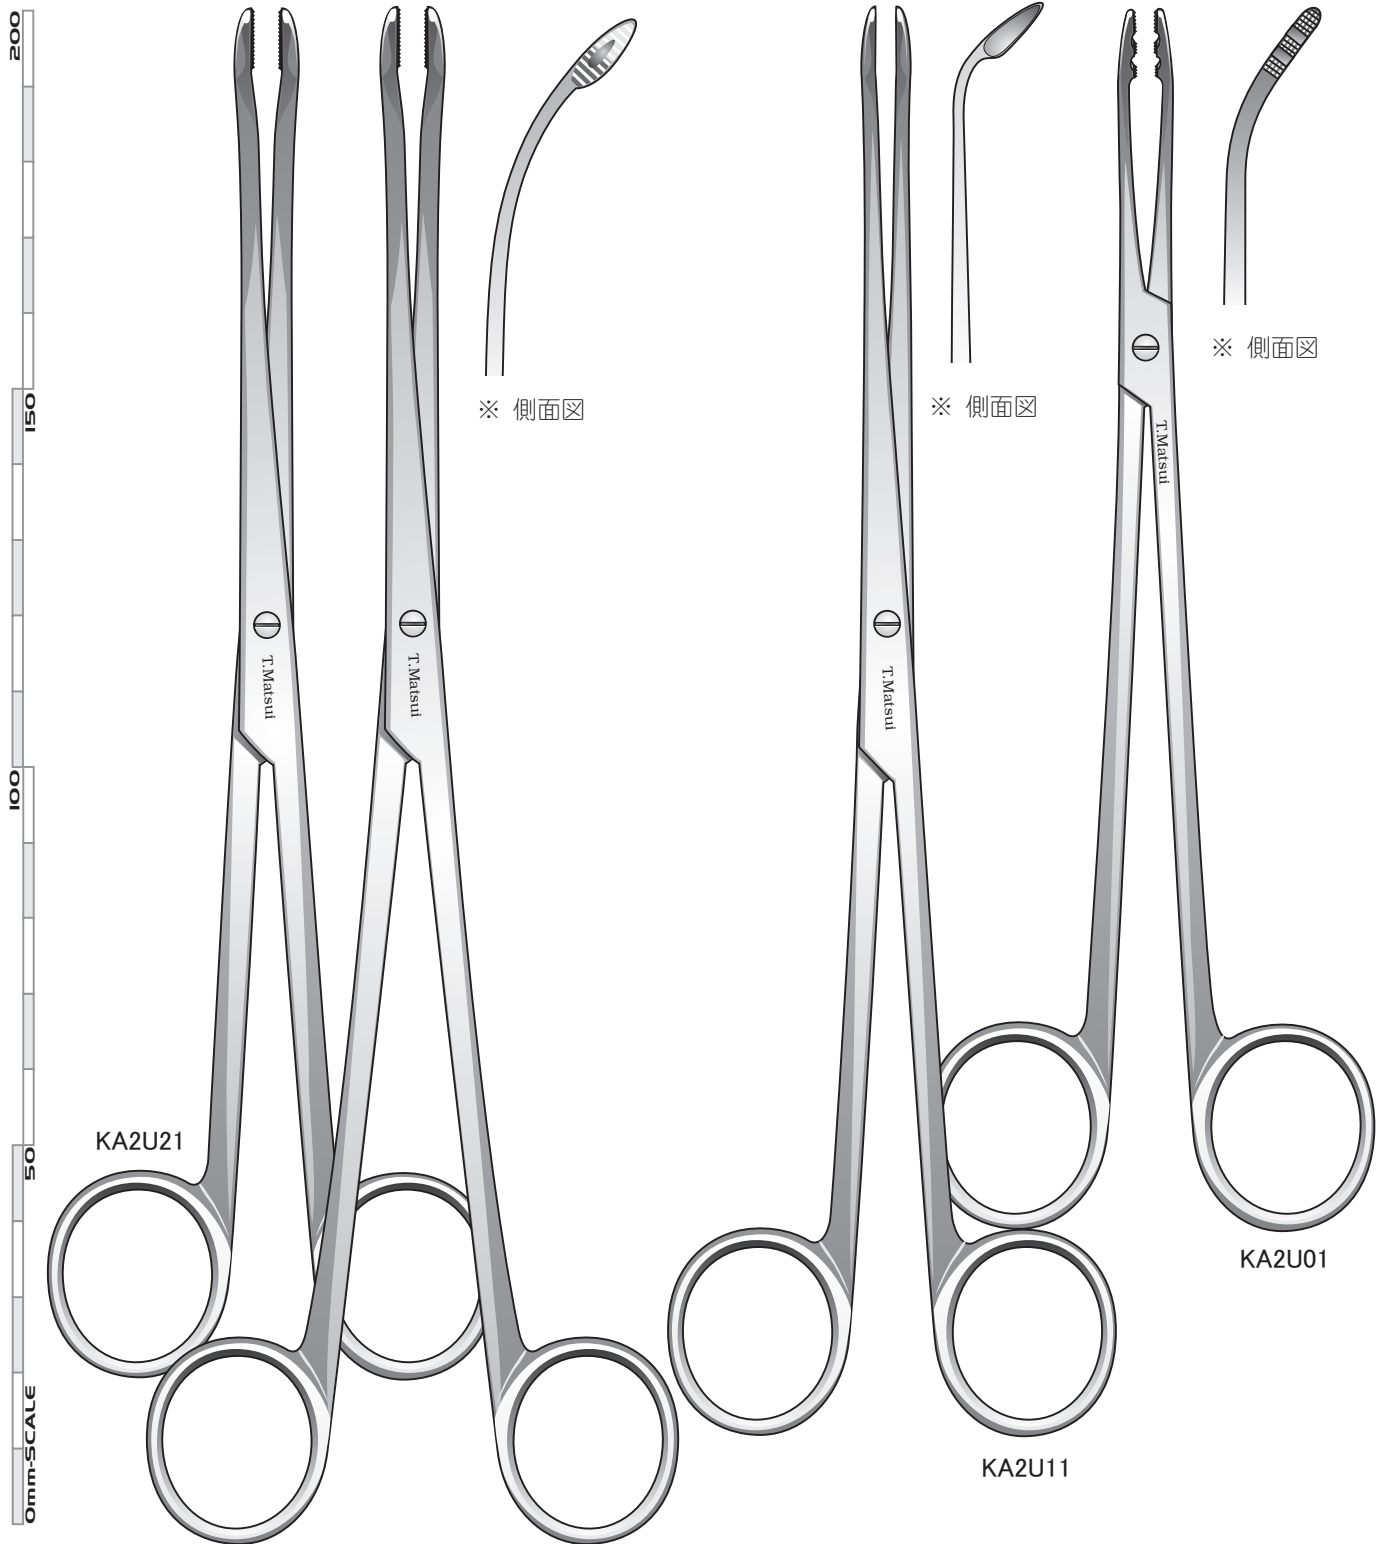

手術

外来

先端の図は原寸大

●東大上顎洞対孔用麦粒鉗子

●小野氏上顎洞対孔用
鋭匙鉗子

●久保氏上顎洞対孔用
麦粒鉗子

KA2U21

KA2U11

KA2U01

※ 2cm長い特長タイプ KA2U26
もあります。