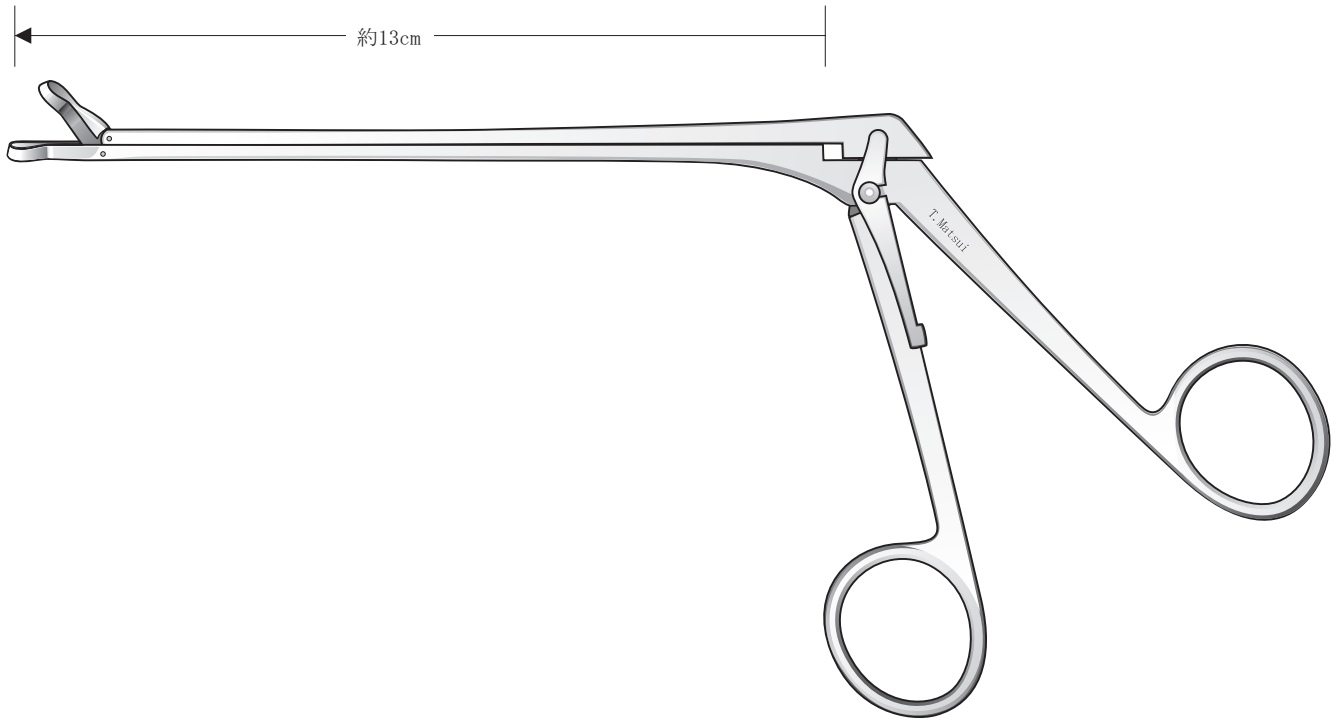

手術

先端の図は原寸大

●高橋良氏甲介後端截除鉗子 (小)

(左小) KA2R01

(右小) KA2R02

●高橋良氏甲介後端截除鉗子

(左) KA2R11

(右) KA2R12