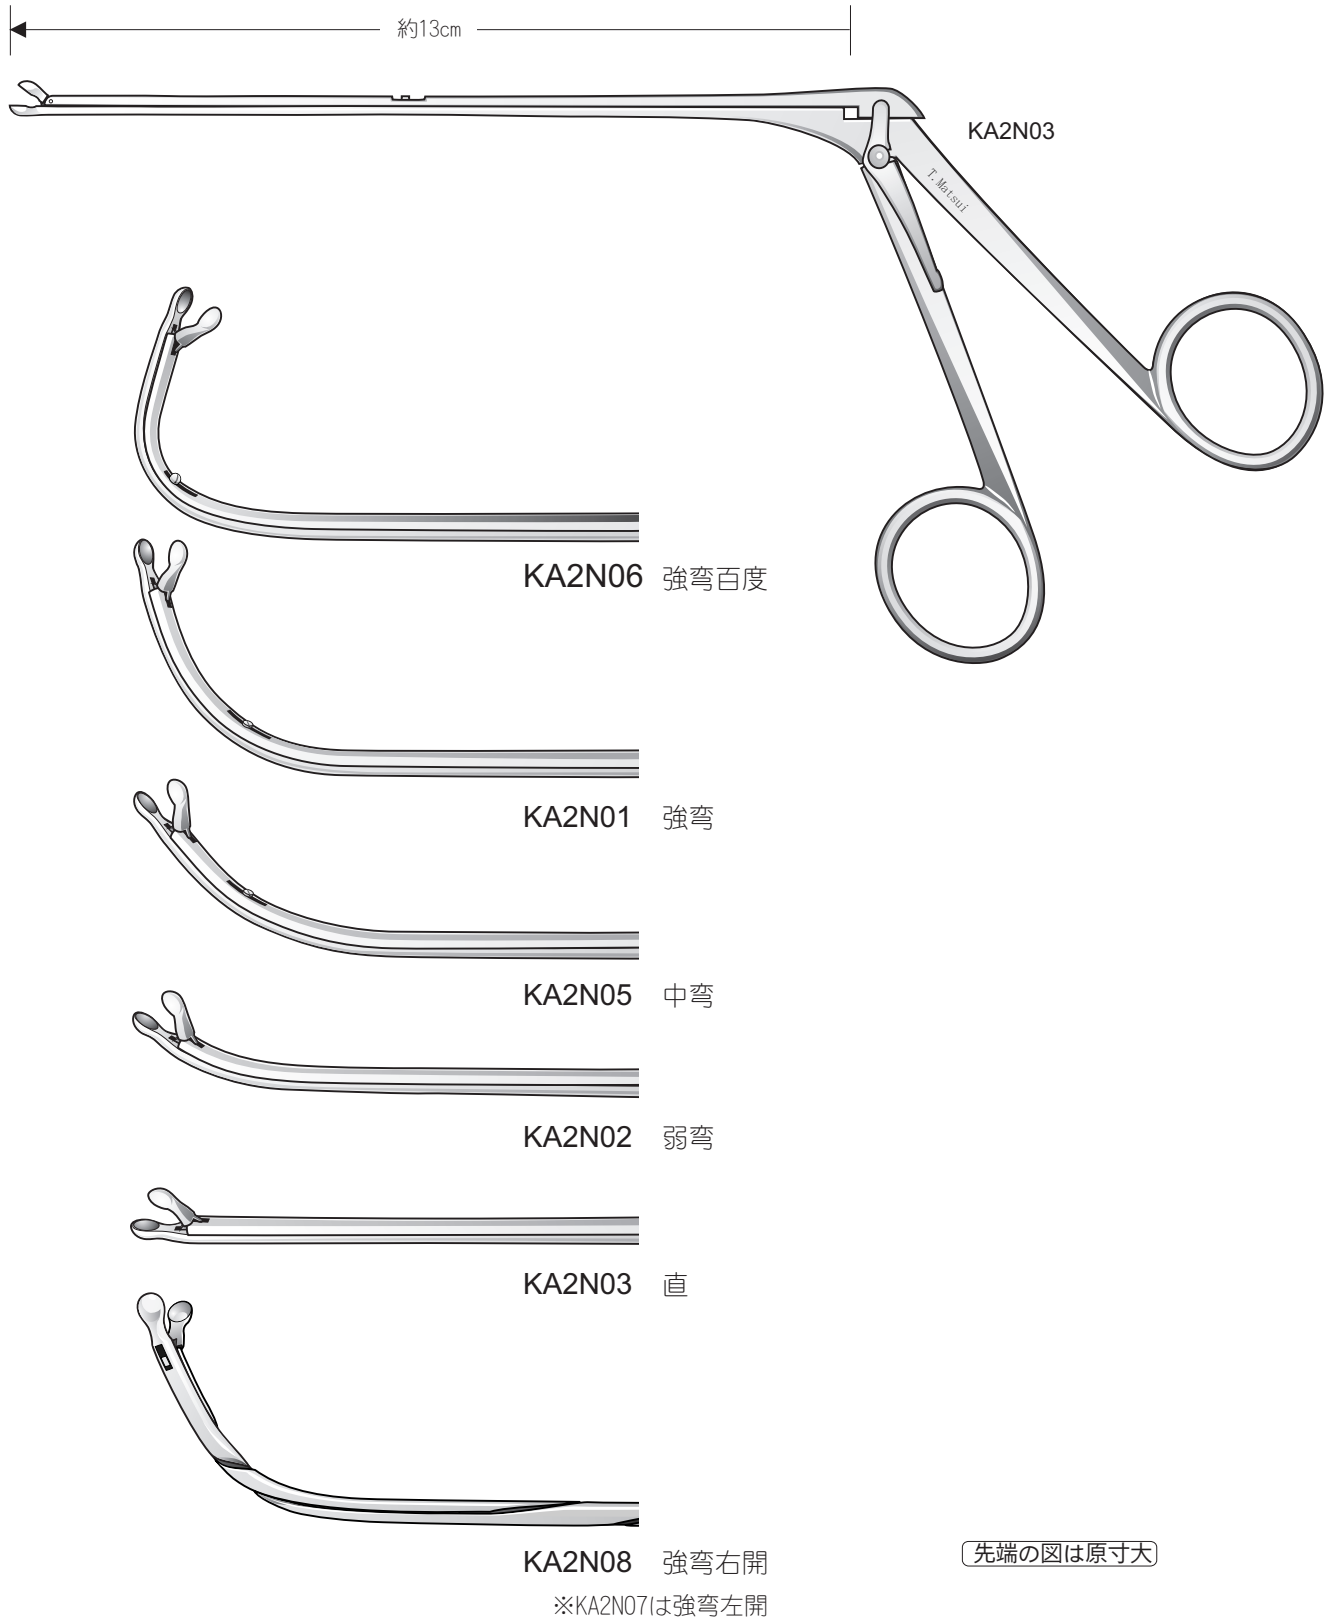

手術

外来

先端の図は原寸大

## ●西端氏小鋭匙鉗子

西端氏の鋭匙鉗子には小中大がありますが「西端氏の鉗子」と言う場合、小を指して言う事が一般的です。

先端の図は原寸大