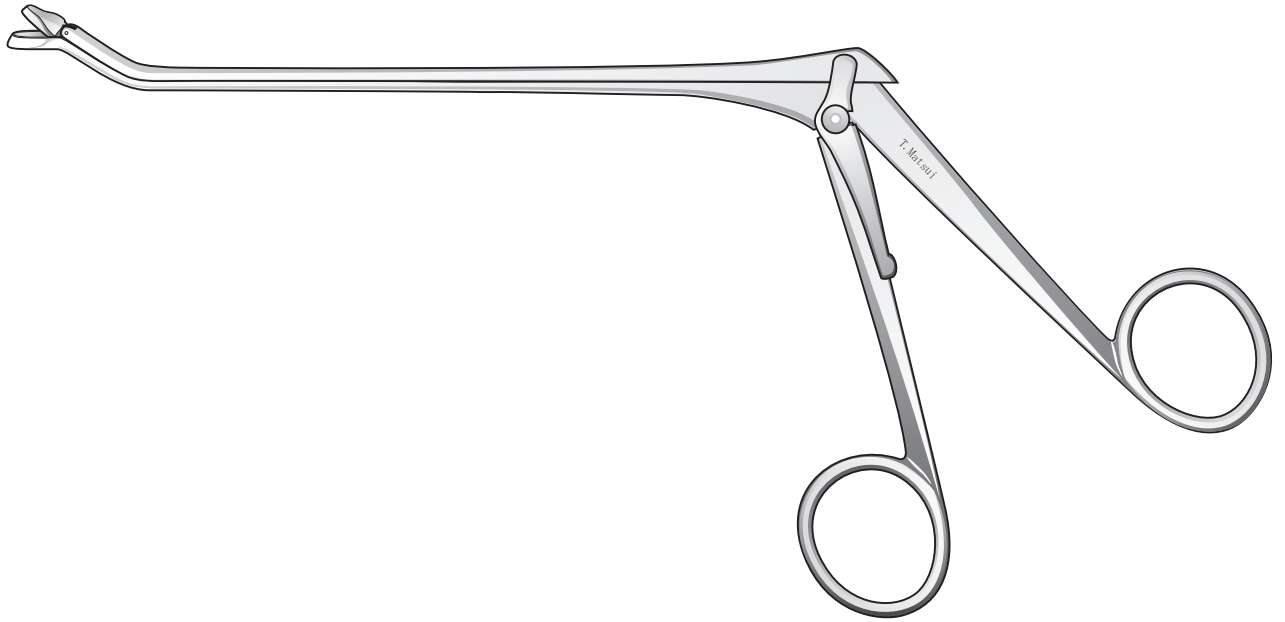

●膜様部截除鉗子 KA2M01

※拡大図

(慈大式細截除鉗子シリーズと同じ細さ)