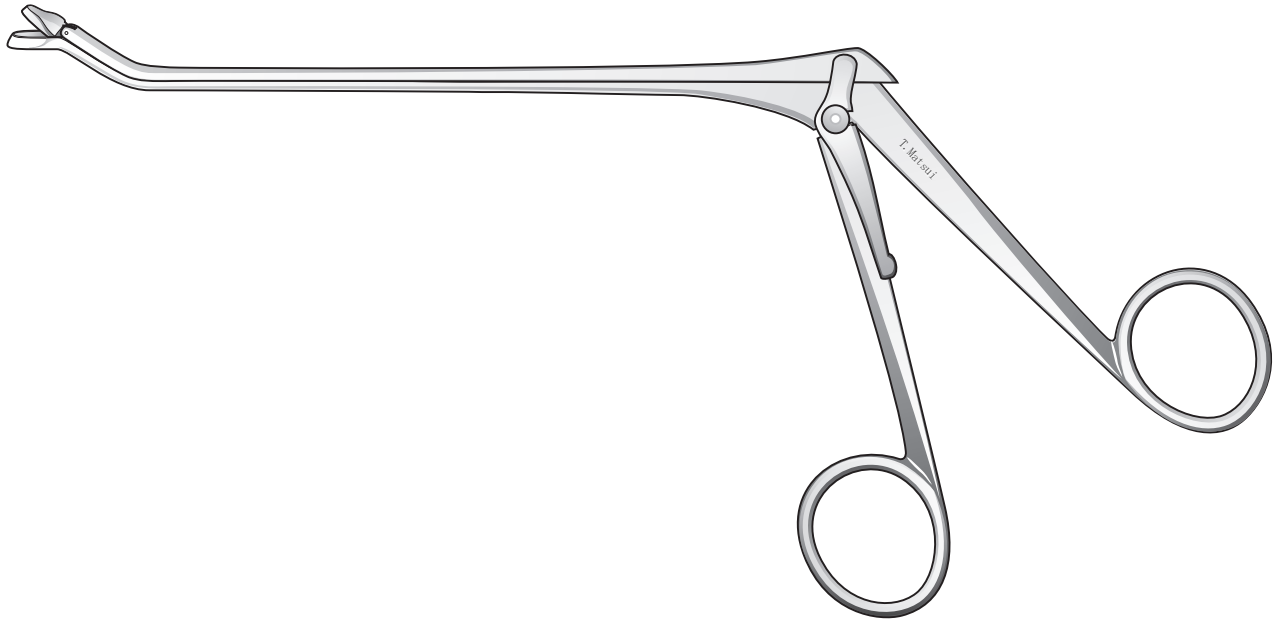

●膜様部截除鉗子 KA2M01

※拡大図

(慈大式細截除鉗子シリーズと同じ細さ)