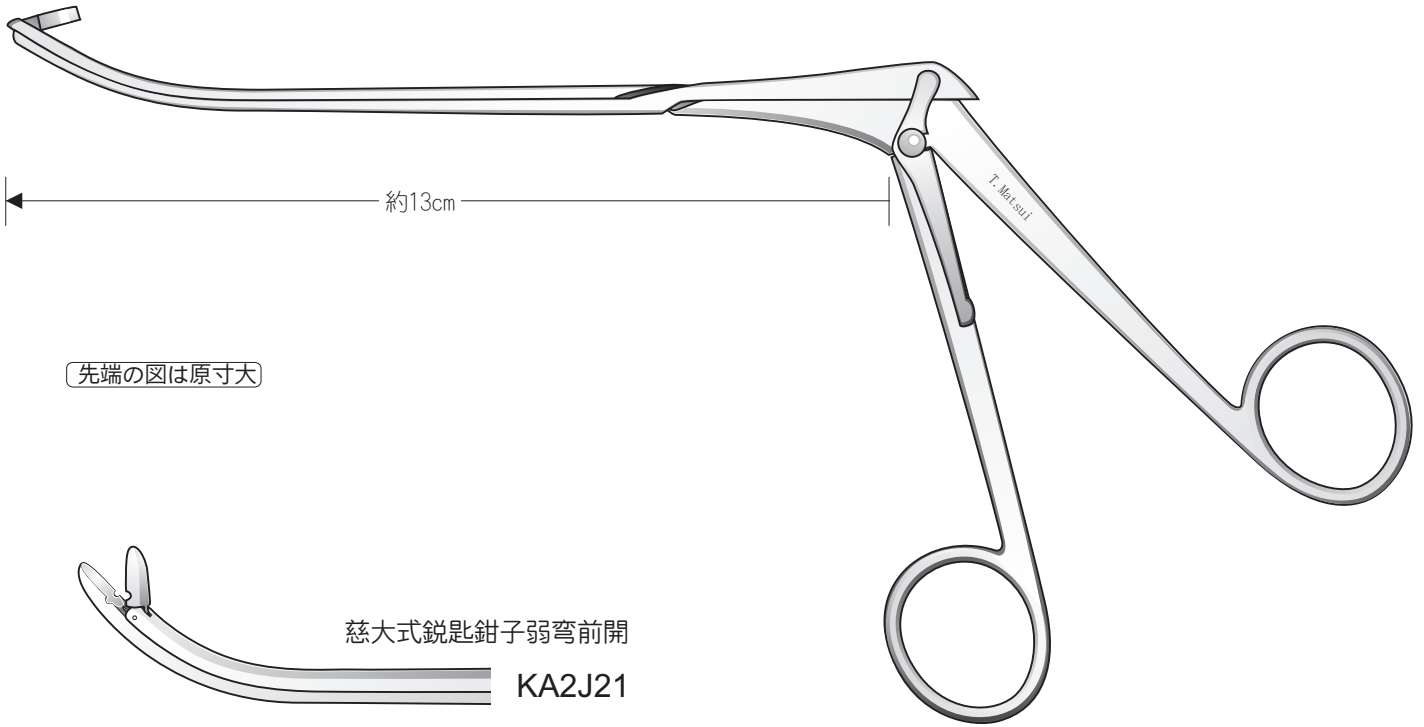

手術

先端の図は原寸大

先端の図は原寸大

慈大式鋭匙鉗子弱弯前開

KA2J21

慈大式鋭匙鉗子弱弯上開

KA2J22

慈大式截除鉗子弱弯前開

KA2J31

慈大式截除鉗子弱弯上開

KA2J32

慈大式截除鉗子弱弯バックワード

KA2J41

慈大式截除鉗子下曲弱弯バックワード下開

KA2J42

慈大式截除鉗子下曲弱弯前開

KA2J61

慈大式截除鉗子直バックワード

KA2J71

慈大式截除鉗子直後端90型左開

KA2J81

※KA2J82は右開

慈大式截除鉗子直後端40型左開

KA2J85