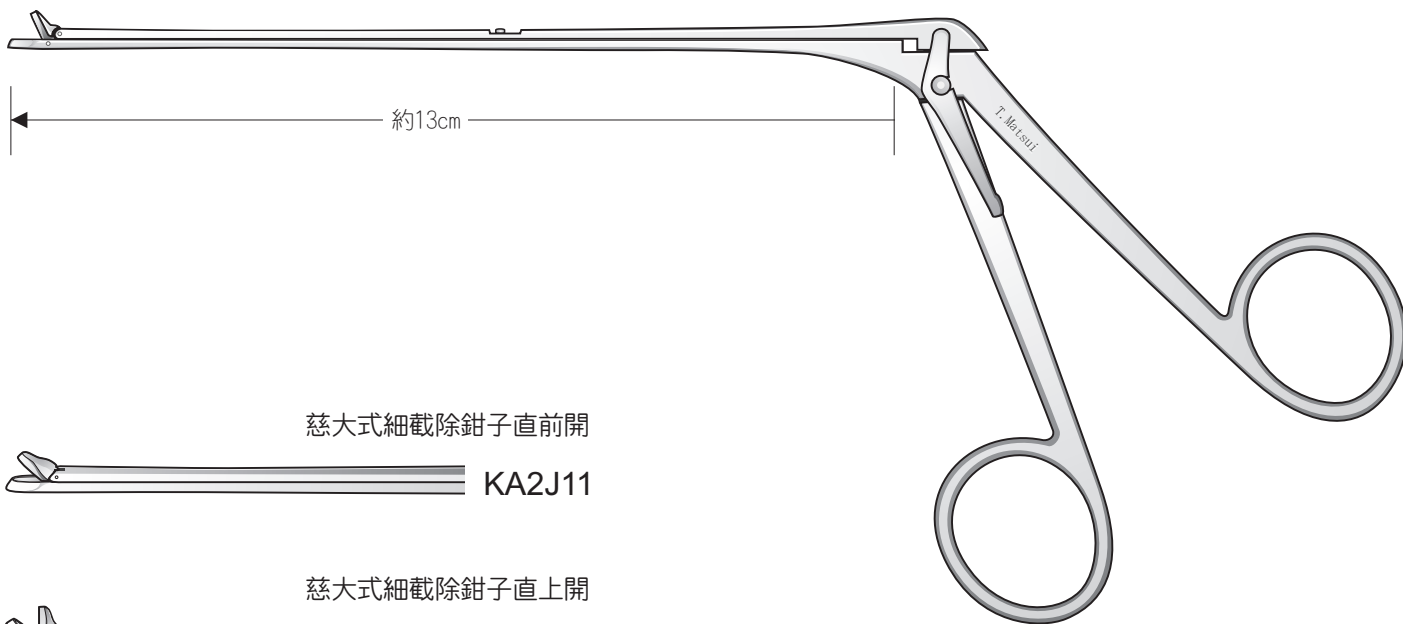

手術

先端の図は原寸大

慈大式細鉗除鉗子直前開

KA2J11

慈大式細鉗除鉗子直上開

KA2J12

慈大式細鉗除鉗子弱弯前開

KA2J13

慈大式細鉗除鉗子弱弯上開

KA2J14

慈大式細鉗除鉗子中弯左開

KA2J15

※KA2J16は右開

慈大式細鉗除鉗子直バックワード

KA2J17

慈大式細鉗除鉗子弱弯バックワード

KA2J18

慈大式細鉗除鉗子下曲弱弯バックワード

KA2J19

慈大式細鋭匙鉗子直前開

KA2J01

慈大式細鋭匙鉗子直上開

KA2J02

慈大式細鋭匙鉗子弱弯前開

KA2J03

慈大式細鋭匙鉗子弱弯上開

KA2J04

慈大式細鋭匙鉗子強弯上開

KA2J05

慈大式細鋭匙鉗子中弯右開

KA2J08

※KA2J07は左開