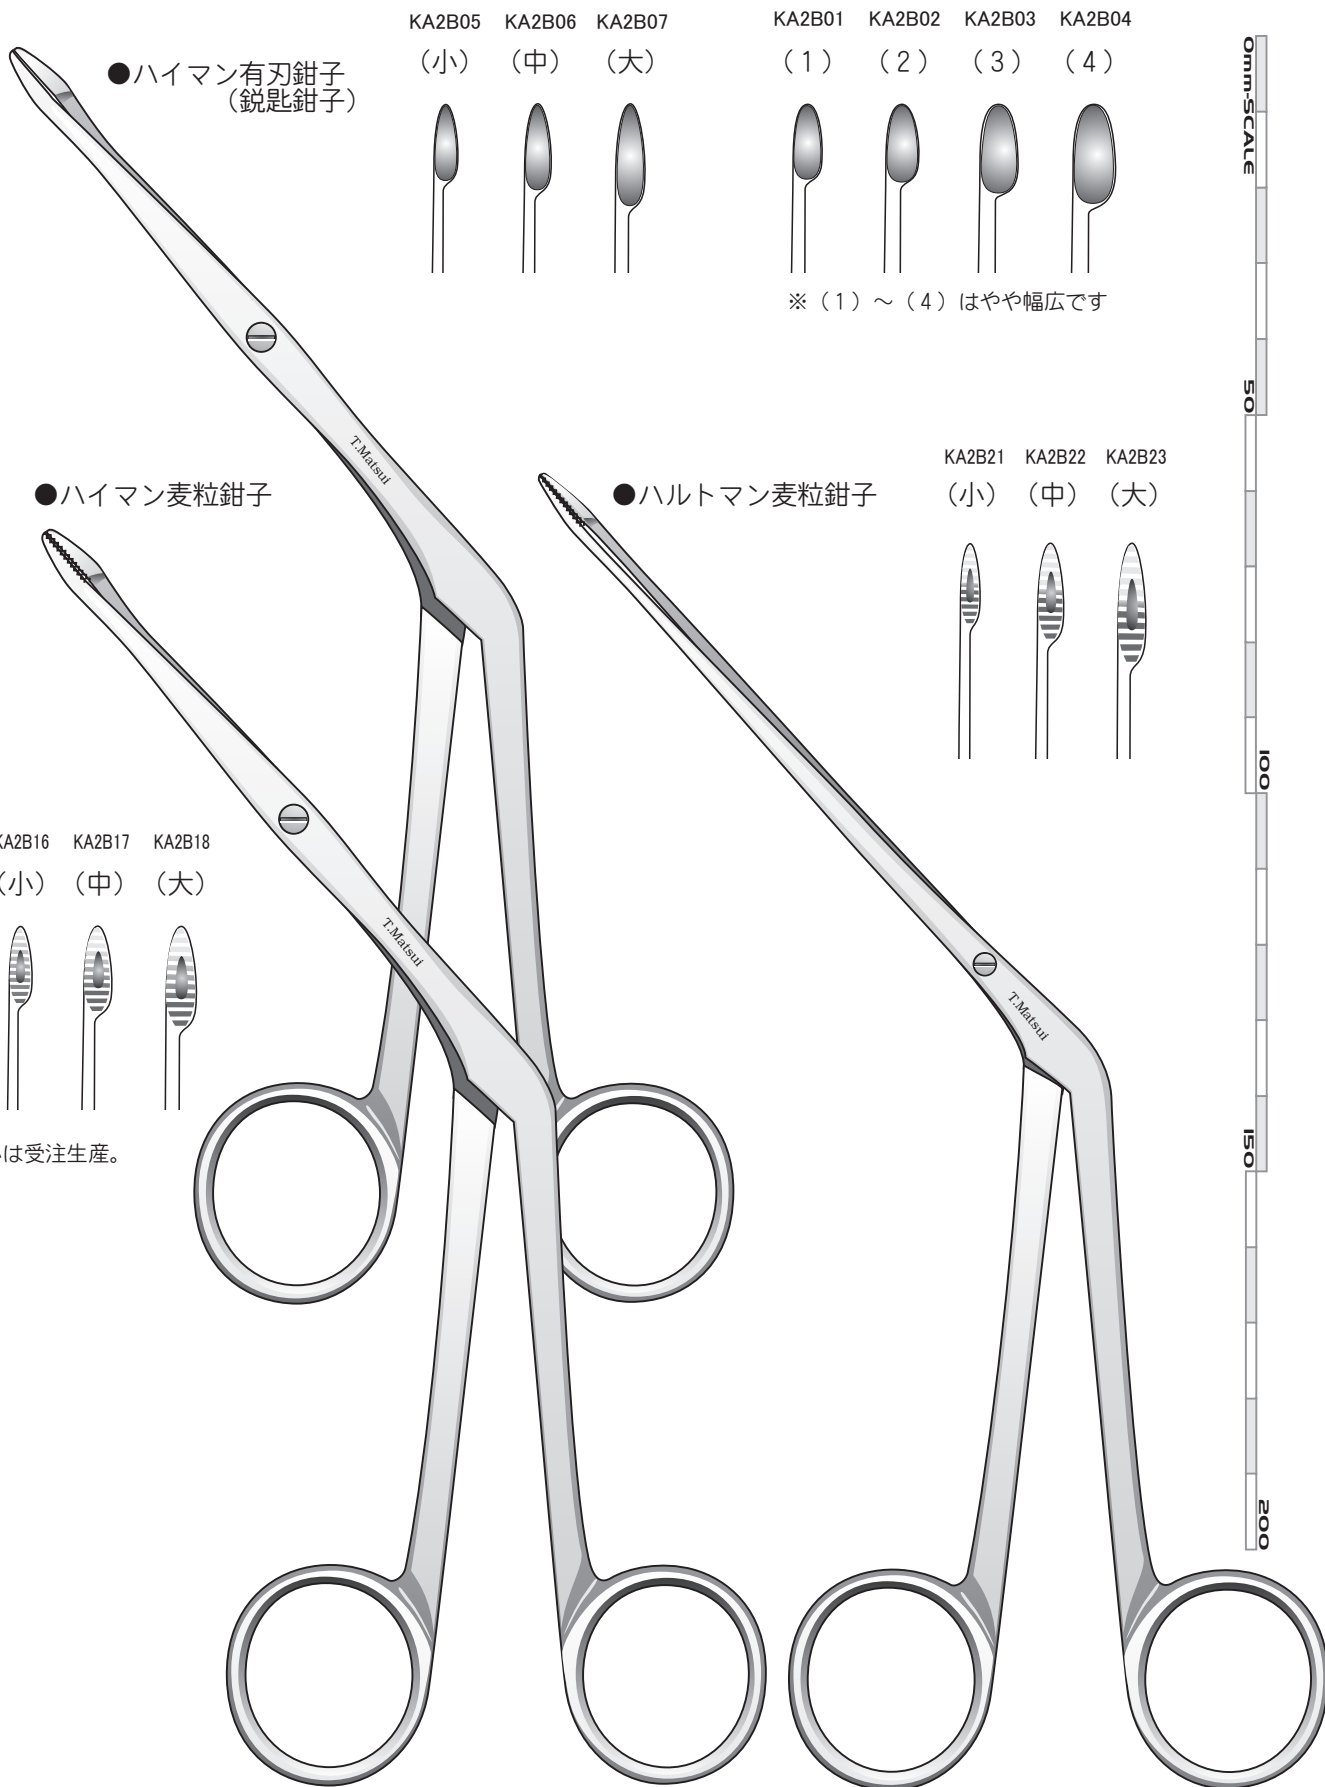

手術

外来

先端の図は原寸大

●ハイマン有刃鉗子
(鋭匙鉗子)

KA2B05 (小) KA2B06 (中) KA2B07 (大)

KA2B01 (1) KA2B02 (2) KA2B03 (3) KA2B04 (4)

※(1)～(4)はやや幅広です

●ハイマン麦粒鉗子

●ハルトマン麦粒鉗子

KA2B21 (小) KA2B22 (中) KA2B23 (大)

KA2B15 (極小) KA2B16 (小) KA2B17 (中) KA2B18 (大)

※ 極小は受注生産。