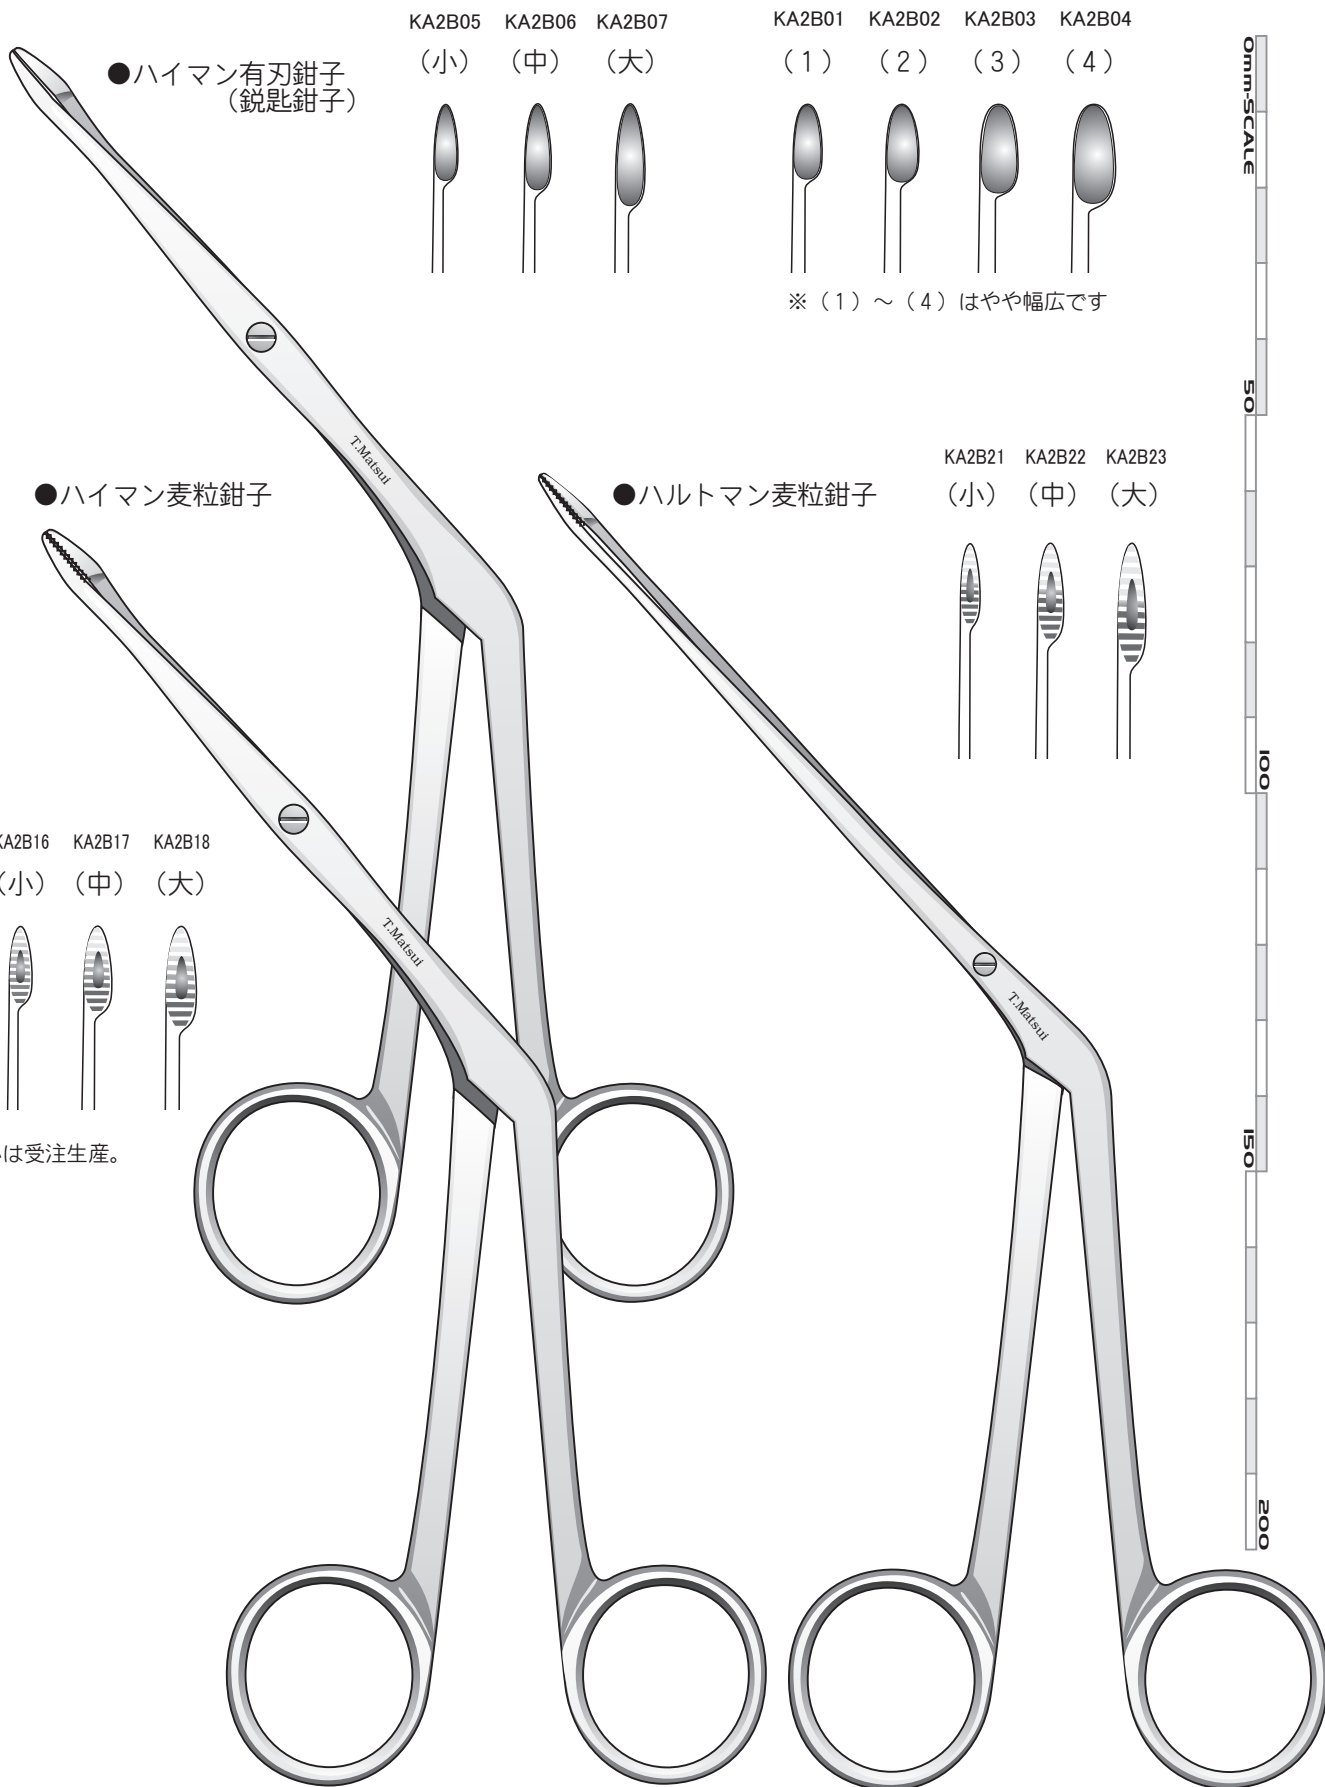

手術

外来

先端の図は原寸大

●ハイマン有刃鉗子
(鋭匙鉗子)

KA2B05 KA2B06 KA2B07
(小) (中) (大)

KA2B01 KA2B02 KA2B03 KA2B04
(1) (2) (3) (4)

※ (1) ~ (4) はやや幅広です

●ハイマン麦粒鉗子

●ハルトマン麦粒鉗子

KA2B21 KA2B22 KA2B23
(小) (中) (大)

KA2B15 KA2B16 KA2B17 KA2B18
(極小) (小) (中) (大)

※ 極小は受注生産。