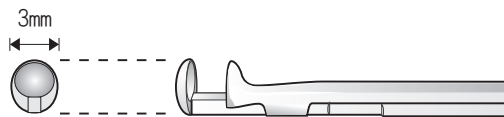

外来

▼原寸大

先端の図は原寸大

●小沢氏耳垢鉗子 KA1Z11

・外耳道に張付いた耳垢が非常によくとれます。