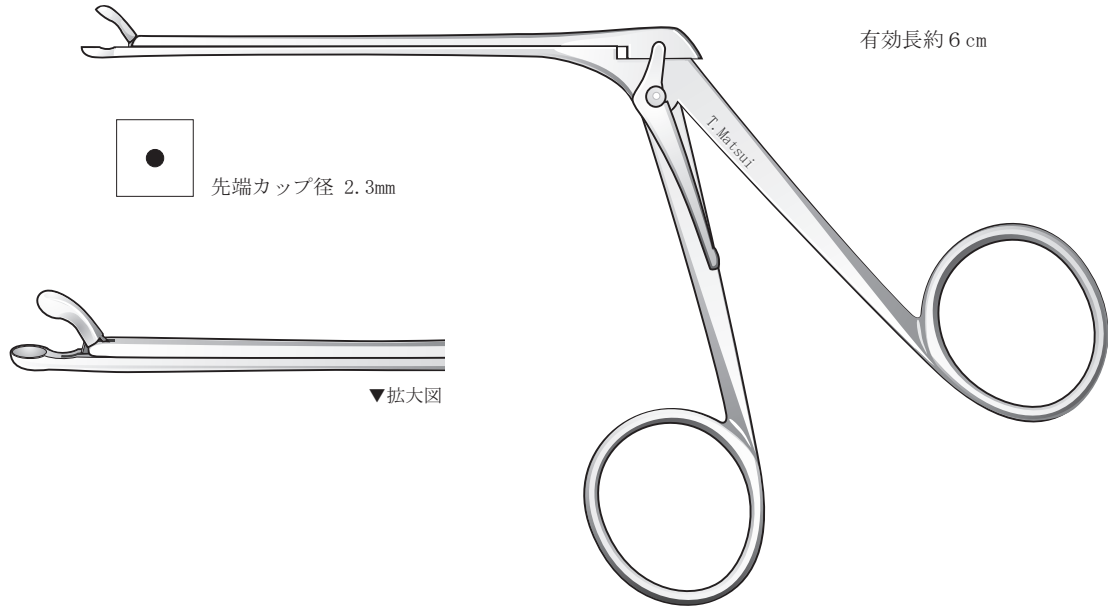

手術 外来 ▼原寸大

● ハルトマン先端開閉耳用鉗子 (鋭匙) KA1H01

● ハルトマン先端開閉耳用鉗子 (麦粒) KA1H11