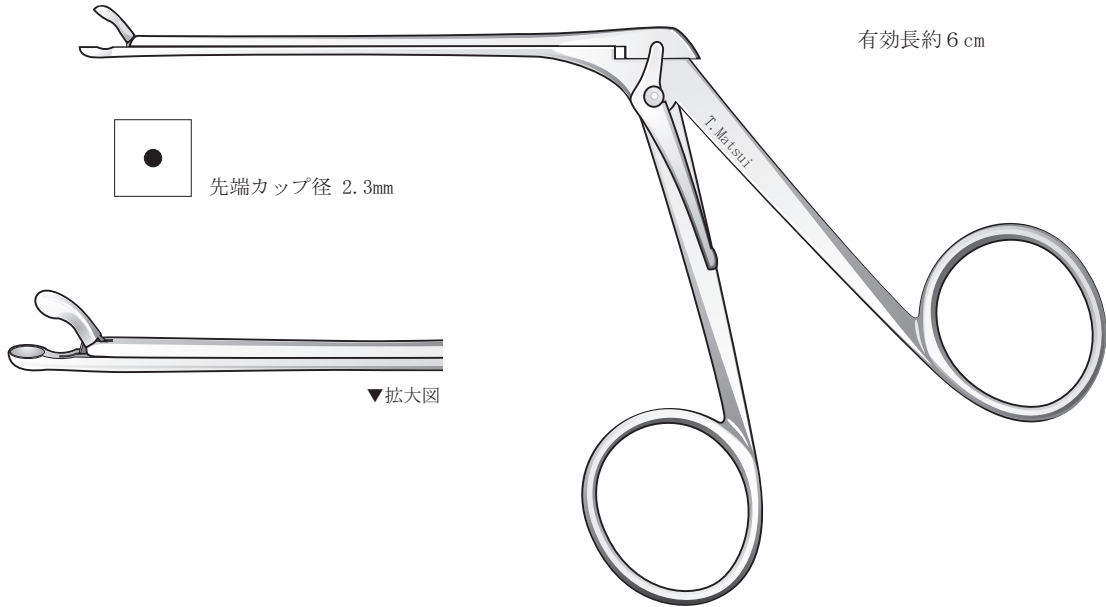

手術

外来

▼原寸大

● ハルトマン先端開閉耳用鉗子 (鋭匙) KA1H01

● ハルトマン先端開閉耳用鉗子 (麦粒) KA1H11