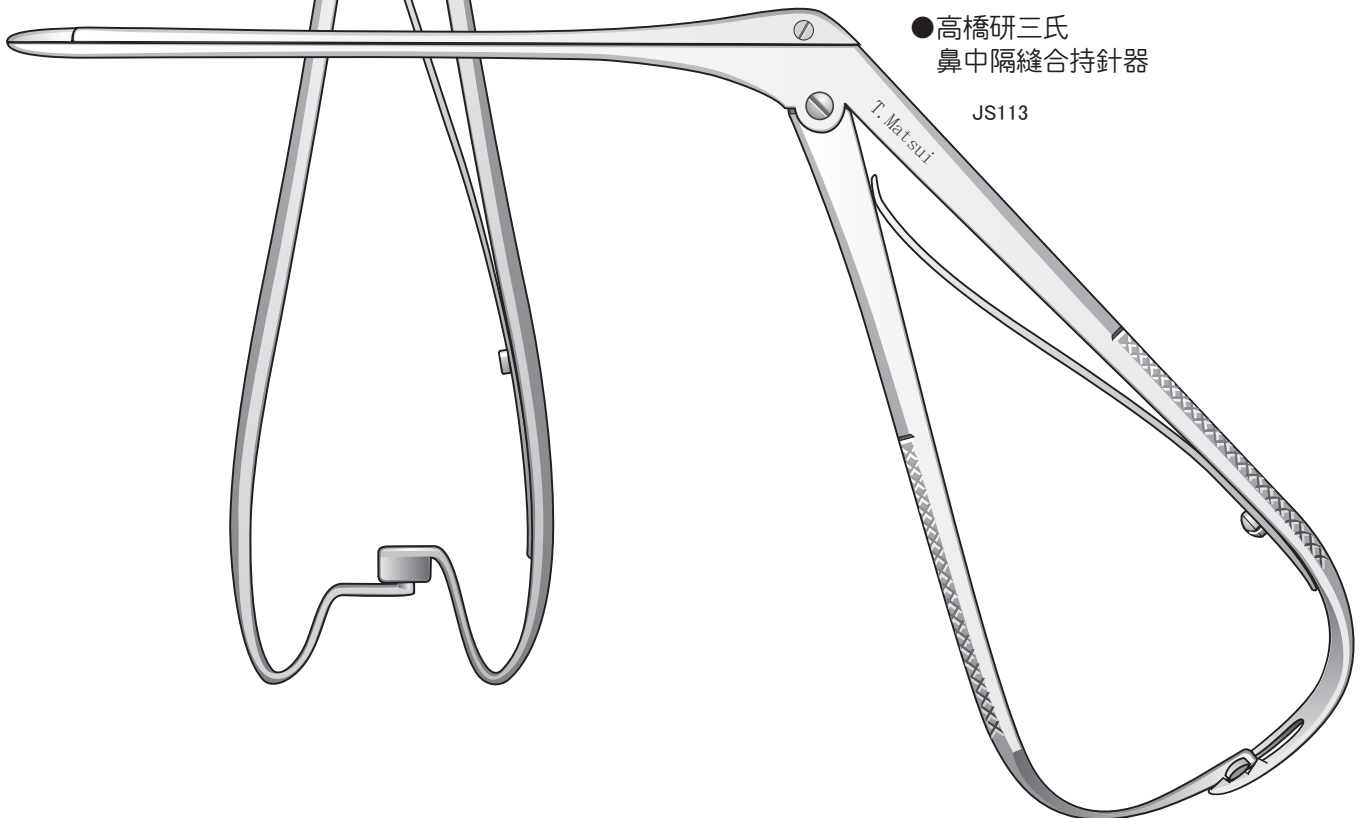

手術

外来

▼原寸大

●丹下氏口蓋持針器

※ 側面図

16cm JS321

19cm JS323

※ 全長16cmと19cmがあります。

●高橋研三氏
鼻中隔縫合持針器

JS113

手術

外来

▼原寸大

JS632

●ヘガール
チップ付き持針器13cm (先細)

※ 耳鼻科で使いやすい細型です。

※ 内側側面図

●オルセンヘガール剪刀付持針器 17cm
(ダイヤモンドチップ)

※ 持針器と剪刀 (ハサミ) が一体化になっています。

※ 内側側面図

← 剪刀ハサミ部

JS661

KA722

(直) (反)

※ 内側側面図

●モスキート鉗子 (無鈎)

※ 全長125mm。
細めの先端です。

0mm-SCALE

50

100

150

200