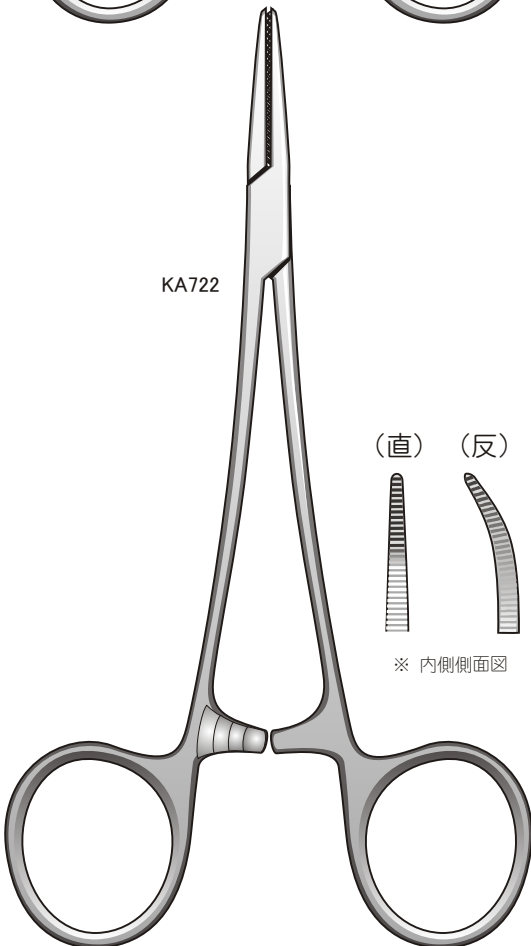

手術

外来

▼原寸大

●丹下氏口蓋持針器

- ※ 全長16cmと19cmがあります。
- ※ 別型(直)も受注製造できます

- 【曲】 : 16cm JS321
- 19cm JS323
- 【直】 : 16cm JS325 ※受注生産品
- 19cm JS326 ※受注生産品

※ 側面図

※ 別型(直)側面図

●高橋研三氏
鼻中隔縫合持針器

JS113

手術

外来

▼原寸大

●ヘガール
チップ付き持針器13cm (先細)

※ 耳鼻科で良使用しやすい細型です。

JS632

※ 内側側面図

●オルセンヘガール剪刀付持針器 17cm
(ダイヤモンドチップ)

※ 持針器と剪刀 (ハサミ) が一体化になっています。

JS661

※ 内側側面図

KA722

(直) (反)

※ 内側側面図

●モスキート鉗子 (無鉤)

※ 全長125mm。
細めの先端です。