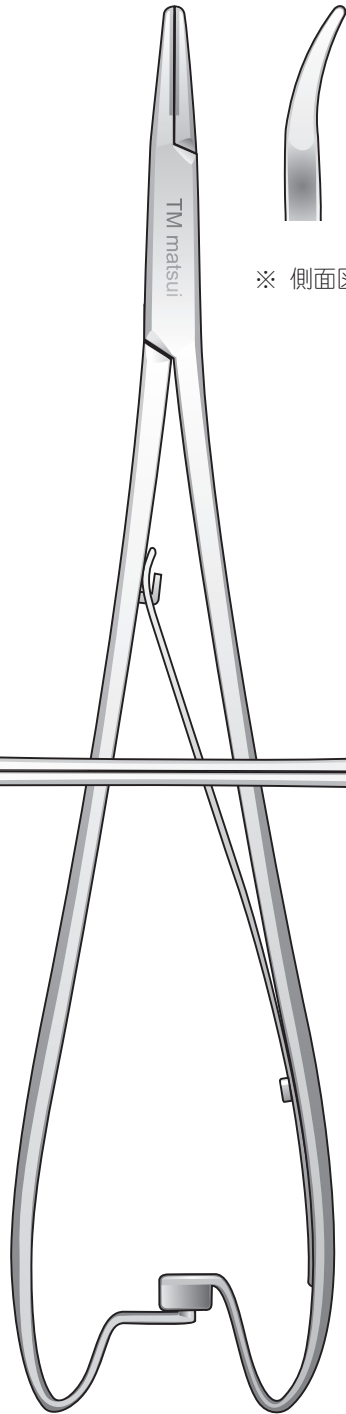

手術

外来

▼原寸大

●丹下氏口蓋持針器

※ 側面図

16cm JS321

19cm JS323

※ 全長16cmと19cmがあります。

●高橋研三氏
鼻中隔縫合持針器

JS113

手術

外来

▼原寸大

JS632

●ヘガール
チップ付き持針器13cm (先細)

※ 耳鼻科で使いやすい細型です。

※ 内側側面図

●オルセンヘガール剪刀付持針器 17cm
(ダイヤモンドチップ)

※ 持針器と剪刀 (ハサミ) が一体化になっています。

※ 内側側面図

← 剪刀ハサミ部

JS661

KA722

(直) (反)

※ 内側側面図

●モスキート鉗子 (無鈎)

※ 全長125mm。
細めの先端です。

0mm-SCALE

50

100

150

200