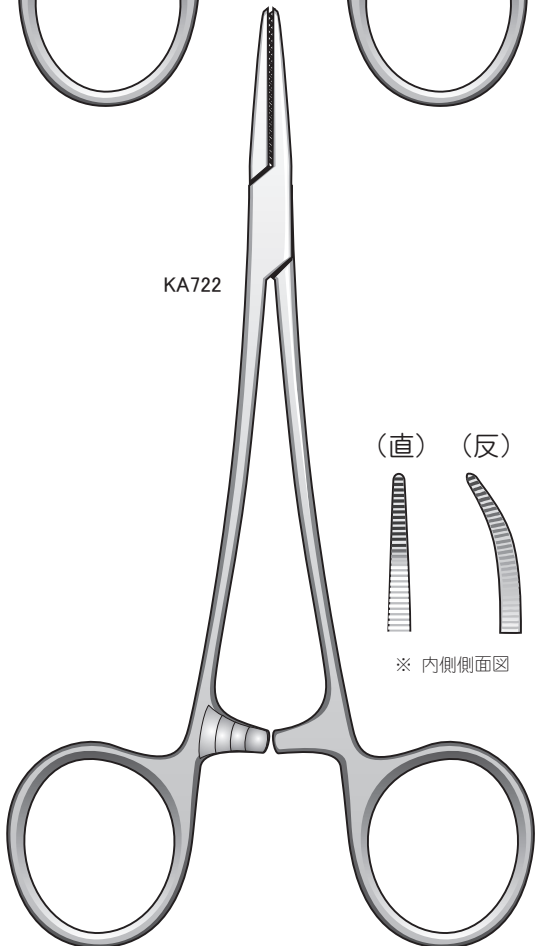

手術

外来

▼原寸大

●丹下氏口蓋持針器

※ 側面図

16cm JS321

19cm JS323

※ 全長16cmと19cmがあります。

●高橋研三氏
鼻中隔縫合持針器

JS113

手術

外来

▼原寸大

JS632

●ヘガール
チップ付き持針器13cm (先細)

※ 耳鼻科で使いやすい細型です。

※ 内側側面図

●オルセンヘガール剪刀付持針器 17cm
(ダイヤモンドチップ)

※ 持針器と剪刀 (ハサミ) が一体化になっています。

※ 内側側面図

← 剪刀ハサミ部

JS661

KA722

(直) (反)

※ 内側側面図

●モスキート鉗子 (無鈎)

※ 全長125mm。
細めの先端です。

0mm-SCALE

50

100

150

200