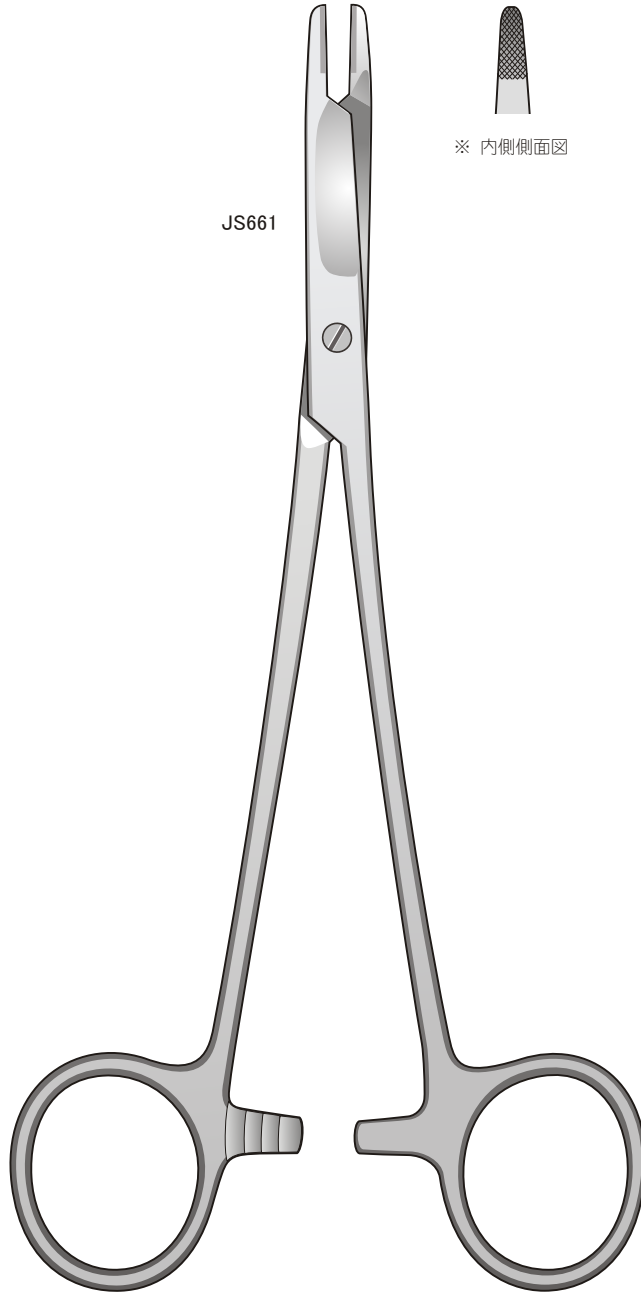

手術

外来

▼原寸大

●丹下氏口蓋持針器

- ※ 全長16cmと19cmがあります。
- ※ 別型(直)も受注製造できます

- 【曲】 : 16cm JS321
- 19cm JS323
- 【直】 : 16cm JS325 ※受注生産品
- 19cm JS326 ※受注生産品

※ 側面図

※ 別型(直)側面図

●高橋研三氏
鼻中隔縫合持針器

JS113

手術

外来

▼原寸大

●ヘガール
チップ付き持針器13cm (先細)

※ 耳鼻科で良使用しやすい細型です。

JS632

※ 内側側面図

●オルセンヘガール剪刀付持針器 17cm
(ダイヤモンドチップ)

※ 持針器と剪刀 (ハサミ) が一体化になっています。

JS661

※ 内側側面図

KA722

(直) (反)

※ 内側側面図

●モスキート鉗子 (無鉤)

※ 全長125mm。
細めの先端です。