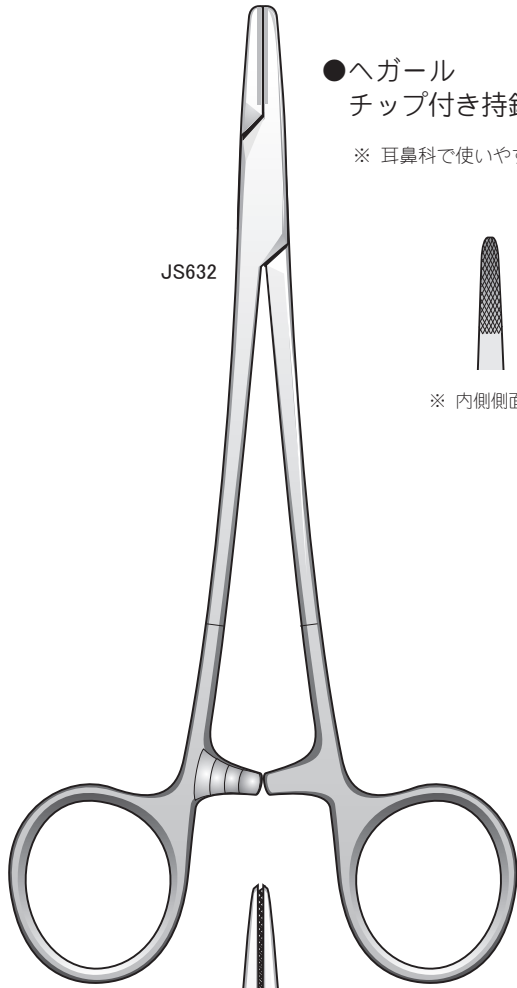

手術

外来

▼原寸大

●丹下氏口蓋持針器

※ 側面図

16cm JS321

19cm JS323

※ 全長16cmと19cmがあります。

●高橋研三氏
鼻中隔縫合持針器

JS113

手術

外来

▼原寸大

JS632

●ヘガール
チップ付き持針器13cm (先細)

※ 耳鼻科で使いやすい細型です。

※ 内側側面図

●オルセンヘガール剪刀付持針器 17cm
(ダイヤモンドチップ)

※ 持針器と剪刀 (ハサミ) が一体化になっています。

※ 内側側面図

← 剪刀ハサミ部

JS661

KA722

(直) (反)

※ 内側側面図

●モスキート鉗子 (無鈎)

※ 全長125mm。
細めの先端です。

0mm-SCALE

50

100

150

200