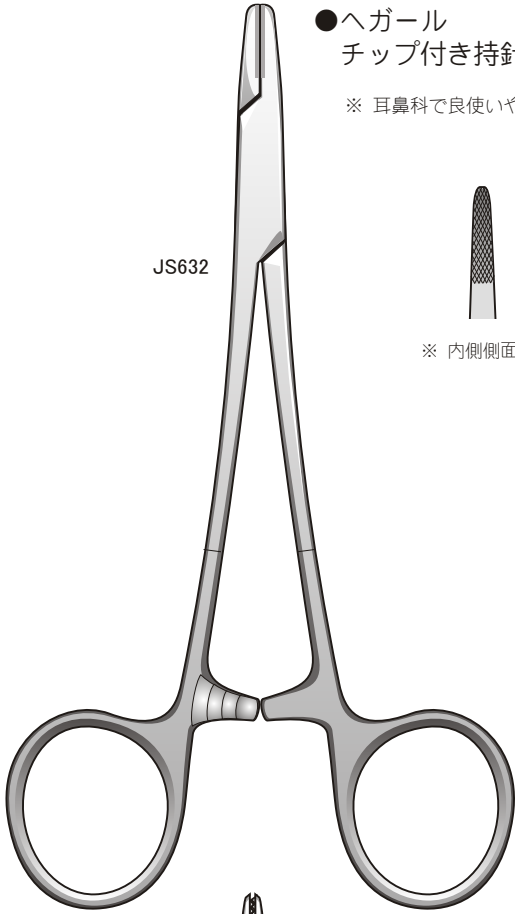

手術

外来

▼原寸大

●丹下氏口蓋持針器

- ※ 全長16cmと19cmがあります。
- ※ 別型(直)も受注製造できます

- 【曲】 : 16cm JS321
- 19cm JS323
- 【直】 : 16cm JS325 ※受注生産品
- 19cm JS326 ※受注生産品

※ 側面図

※ 別型(直)側面図

●高橋研三氏
鼻中隔縫合持針器

JS113

手術

外来

▼原寸大

●ヘガール
チップ付き持針器13cm (先細)

※ 耳鼻科で良使用しやすい細型です。

JS632

※ 内側側面図

●オルセンヘガール剪刀付持針器 17cm
(ダイヤモンドチップ)

※ 持針器と剪刀 (ハサミ) が一体化になっています。

JS661

※ 内側側面図

KA722

(直) (反)

※ 内側側面図

●モスキート鉗子 (無鉤)

※ 全長125mm。
細めの先端です。