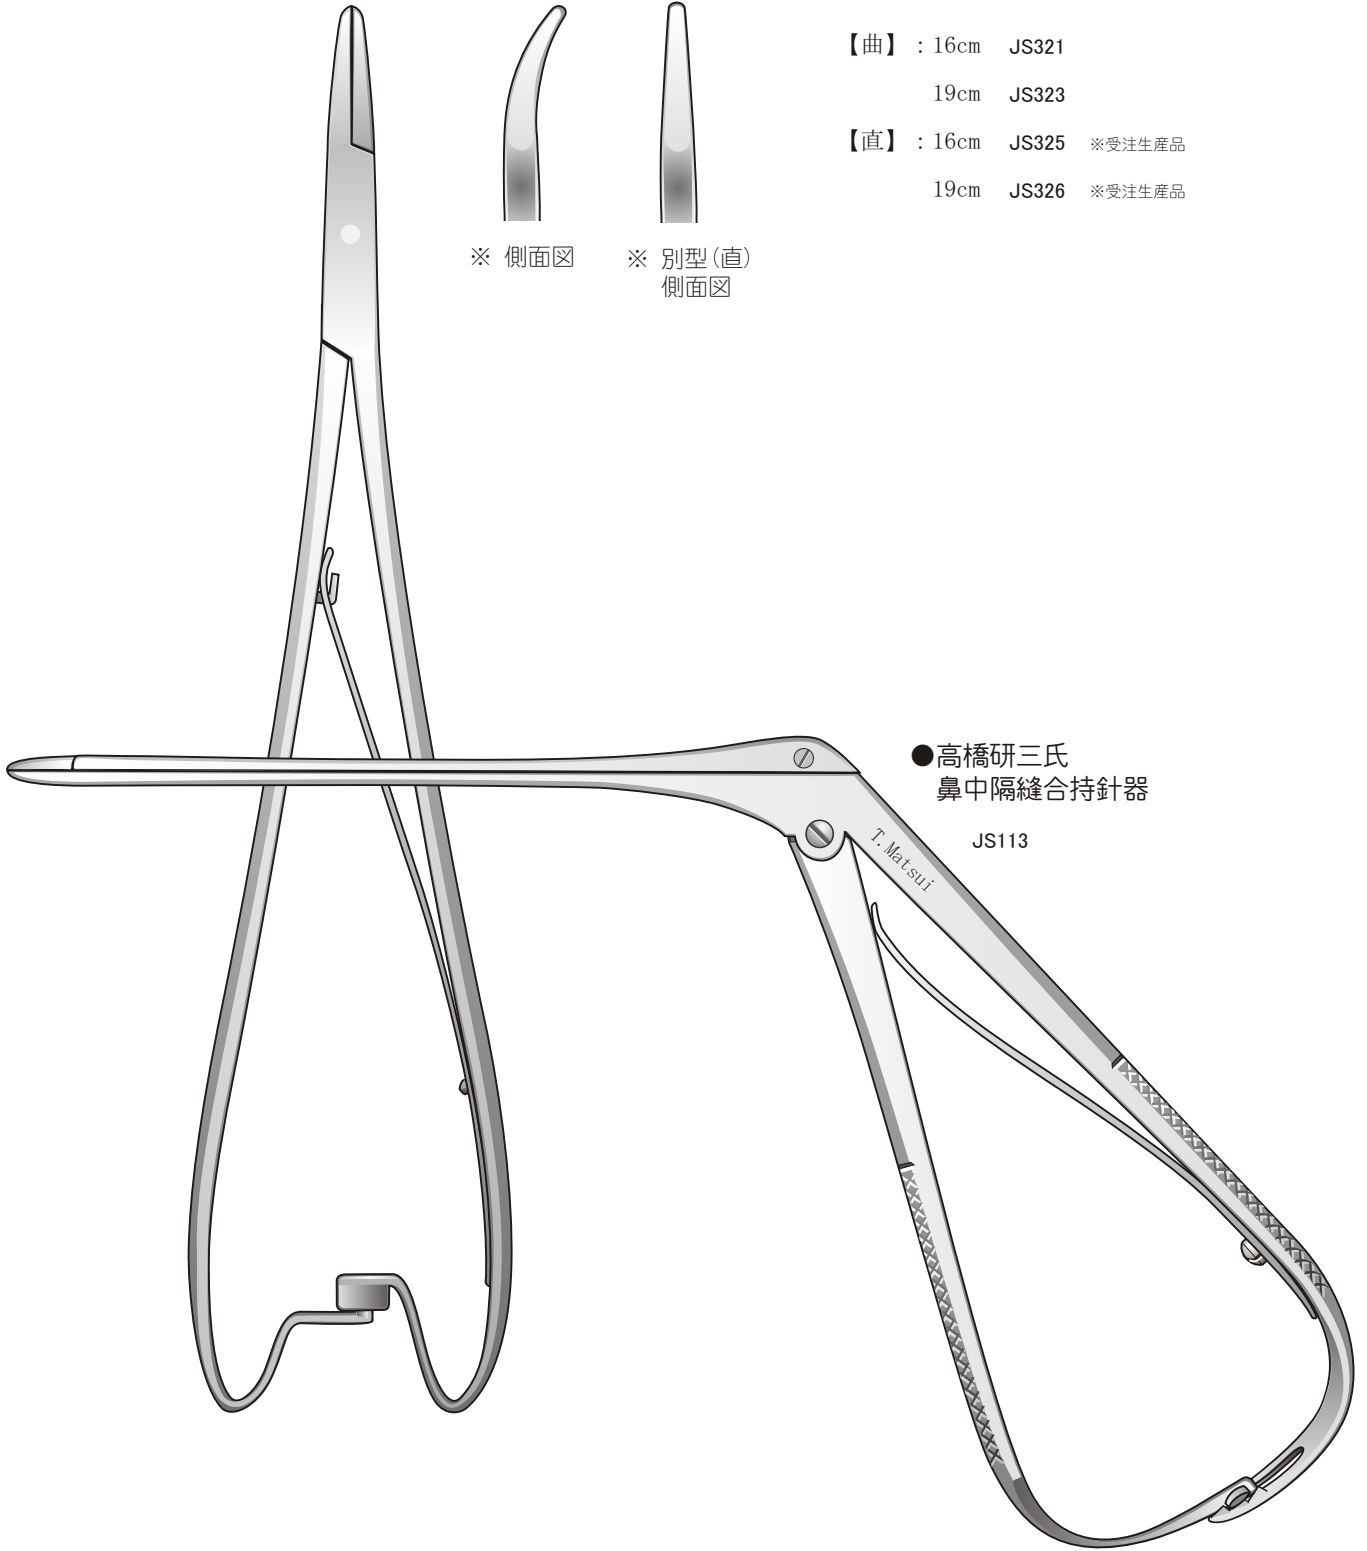

手術

外来

▼原寸大

●丹下氏口蓋持針器

- ※ 全長16cmと19cmがあります。
- ※ 別型(直)も受注製造できます

- 【曲】 : 16cm JS321
- 19cm JS323
- 【直】 : 16cm JS325 ※受注生産品
- 19cm JS326 ※受注生産品

※ 側面図

※ 別型(直)側面図

●高橋研三氏
鼻中隔縫合持針器

JS113

手術

外来

▼原寸大

●ヘガール
チップ付き持針器13cm (先細)

※ 耳鼻科で良使用しやすい細型です。

JS632

※ 内側側面図

●オルセンヘガール剪刀付持針器 17cm
(ダイヤモンドチップ)

※ 持針器と剪刀 (ハサミ) が一体化になっています。

JS661

※ 内側側面図

KA722

(直) (反)

※ 内側側面図

●モスキート鉗子 (無鉤)

※ 全長125mm。
細めの先端です。