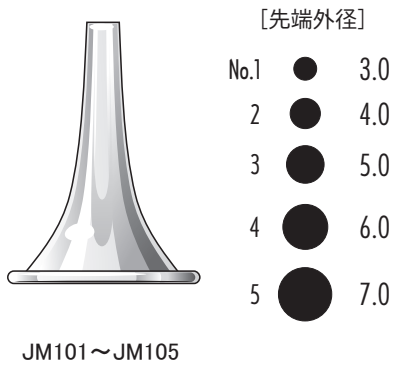

手術 外来 ▼原寸大

● ハルトマン耳鏡 (朝顔耳鏡)

● 吉田氏耳鏡

● トレルチュ耳鏡

● バリュー耳鏡 (朝顔)

● ツヤ消し耳鏡 (朝顔)
(ツヤ消し梨地)

● 半ディスク耳鏡
(黒プラスチック素材)

<手術用耳鏡>

● 愛大耳鏡
(ツヤ消し梨地)

● ローゼン耳鏡
(ツヤ消し梨地)