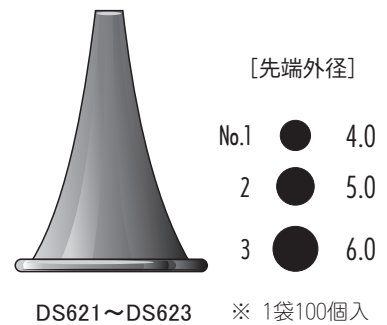

手術 外来 ▼原寸大

● ハルトマン耳鏡 (朝顔耳鏡)

● 吉田氏耳鏡

● トレルチュ耳鏡

● バリュー耳鏡 (朝顔)

● ツヤ消し耳鏡 (朝顔)
(ツヤ消し梨地)

● 半ディスク耳鏡
(黒プラスチック素材)

<手術用耳鏡>