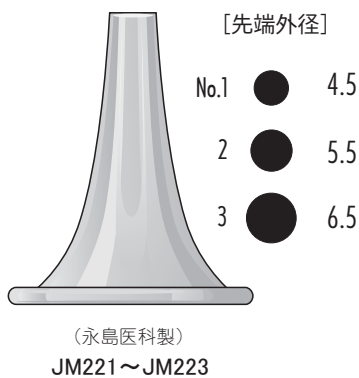

手術

外来

▼原寸大

● ハルトマン耳鏡 (朝顔耳鏡)

● 吉田氏耳鏡

● トレルチュ耳鏡

● バリュー耳鏡 (朝顔)

● ツヤ消し耳鏡 (朝顔)
(ツヤ消し梨地)

● 半ディスク耳鏡
(黒プラスチック素材)

<手術用耳鏡>

● 愛大耳鏡
(ツヤ消し梨地)

● ローゼン耳鏡
(ツヤ消し梨地)