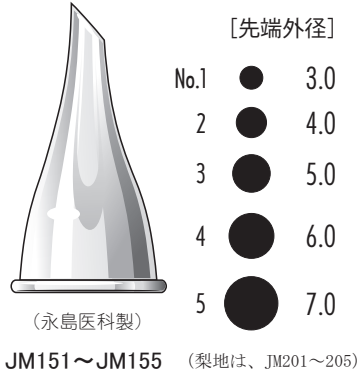

手術

外来

▼原寸大

● ハルトマン耳鏡 (朝顔耳鏡)

● 吉田氏耳鏡

● トレルチュ耳鏡

● バリュー耳鏡 (朝顔)

● ツヤ消し耳鏡 (朝顔)
(ツヤ消し梨地)

● 半ディスク耳鏡
(黒プラスチック素材)

<手術用耳鏡>

● 愛大耳鏡
(ツヤ消し梨地)

● ローゼン耳鏡
(ツヤ消し梨地)