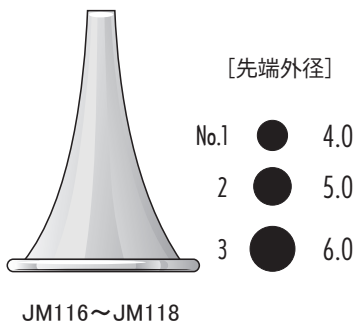

手術 外来 ▼原寸大

● ハルトマン耳鏡 (朝顔耳鏡)

● 吉田氏耳鏡

● トレルチュ耳鏡

● バリュー耳鏡 (朝顔)

● ツヤ消し耳鏡 (朝顔)
(ツヤ消し梨地)

● 半ディスク耳鏡
(黒プラスチック素材)

<手術用耳鏡>

● 愛大耳鏡
(ツヤ消し梨地)

● ローゼン耳鏡
(ツヤ消し梨地)