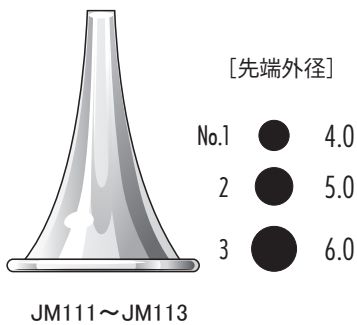

手術 外来 ▼原寸大

● ハルトマン耳鏡 (朝顔耳鏡)

● 吉田氏耳鏡

● トレルチュ耳鏡

● バリュー耳鏡 (朝顔)

● ツヤ消し耳鏡 (朝顔)
(ツヤ消し梨地)

● 半ディスク耳鏡
(黒プラスチック素材)

<手術用耳鏡>

● 愛大耳鏡
(ツヤ消し梨地)

● ローゼン耳鏡
(ツヤ消し梨地)