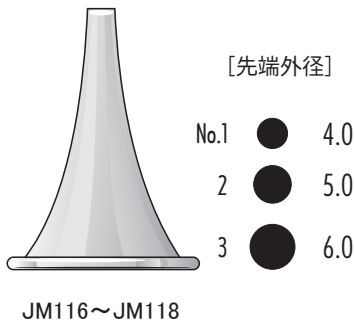

手術

外来

▼原寸大

● ハルトマン耳鏡 (朝顔耳鏡)

● 吉田氏耳鏡

● トレルチュ耳鏡

● バリュー耳鏡 (朝顔)

● ツヤ消し耳鏡 (朝顔)
(ツヤ消し梨地)

● 半ディスク耳鏡
(黒プラスチック素材)

<手術用耳鏡>

● 愛大耳鏡
(ツヤ消し梨地)

● ローゼン耳鏡
(ツヤ消し梨地)