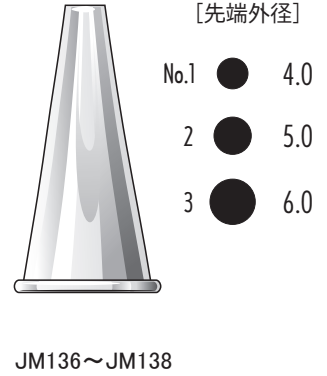

手術

外来

▼原寸大

● ハルトマン耳鏡 (朝顔耳鏡)

● 吉田氏耳鏡

● トレルチュ耳鏡

● バリュー耳鏡 (朝顔)

● ツヤ消し耳鏡 (朝顔)
(ツヤ消し梨地)

● 半ディスク耳鏡
(黒プラスチック素材)

<手術用耳鏡>

● 愛大耳鏡
(ツヤ消し梨地)

● ローゼン耳鏡
(ツヤ消し梨地)