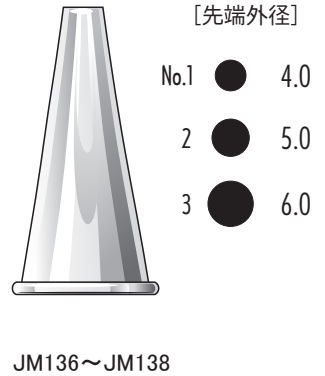

手術 外来 ▼原寸大

● ハルトマン耳鏡 (朝顔耳鏡)

● 吉田氏耳鏡

● トレルチュ耳鏡

● バリュー耳鏡 (朝顔)

● ツヤ消し耳鏡 (朝顔)
(ツヤ消し梨地)

● 半ディスク耳鏡
(黒プラスチック素材)

<手術用耳鏡>

● 愛大耳鏡
(ツヤ消し梨地)

● ローゼン耳鏡
(ツヤ消し梨地)