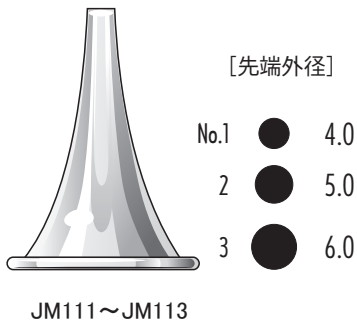

手術

外来

▼原寸大

● ハルトマン耳鏡 (朝顔耳鏡)

● 吉田氏耳鏡

● トレルチュ耳鏡

● バリュー耳鏡 (朝顔)

● ツヤ消し耳鏡 (朝顔)
(ツヤ消し梨地)

● 半ディスク耳鏡
(黒プラスチック素材)

<手術用耳鏡>

● 愛大耳鏡
(ツヤ消し梨地)

● ローゼン耳鏡
(ツヤ消し梨地)