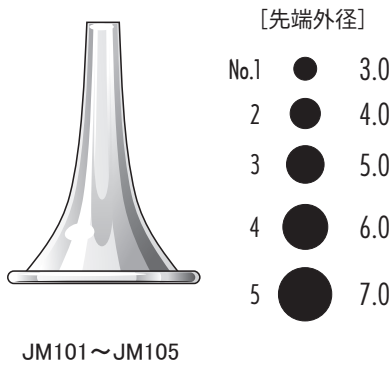

手術

外来

▼原寸大

● ハルトマン耳鏡 (朝顔耳鏡)

● 吉田氏耳鏡

● トレルチュ耳鏡

● バリュー耳鏡 (朝顔)

● ツヤ消し耳鏡 (朝顔)
(ツヤ消し梨地)

● 半ディスク耳鏡
(黒プラスチック素材)

<手術用耳鏡>

● 愛大耳鏡
(ツヤ消し梨地)

● ローゼン耳鏡
(ツヤ消し梨地)