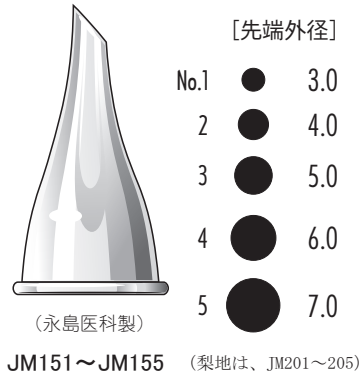

手術 外来 ▼原寸大

● ハルトマン耳鏡 (朝顔耳鏡)

● 吉田氏耳鏡

● トレルチュ耳鏡

● バリュー耳鏡 (朝顔)

● ツヤ消し耳鏡 (朝顔)
(ツヤ消し梨地)

● 半ディスク耳鏡
(黒プラスチック素材)

<手術用耳鏡>