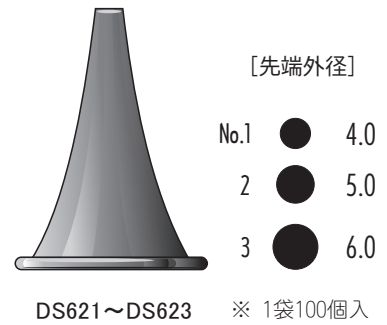

手術

外来

▼原寸大

● ハルトマン耳鏡 (朝顔耳鏡)

● 吉田氏耳鏡

● トレルチュ耳鏡

● バリュー耳鏡 (朝顔)

● ツヤ消し耳鏡 (朝顔)
(ツヤ消し梨地)

● 半ディスク耳鏡
(黒プラスチック素材)

<手術用耳鏡>

● 愛大耳鏡
(ツヤ消し梨地)

● ローゼン耳鏡
(ツヤ消し梨地)