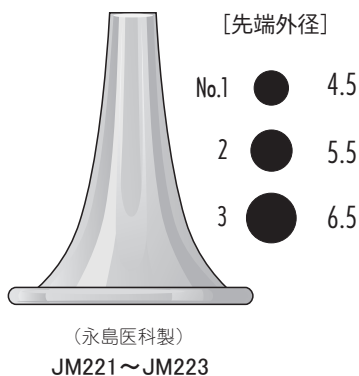

<手術用耳鏡>

● 愛大耳鏡
(ツヤ消し梨地)