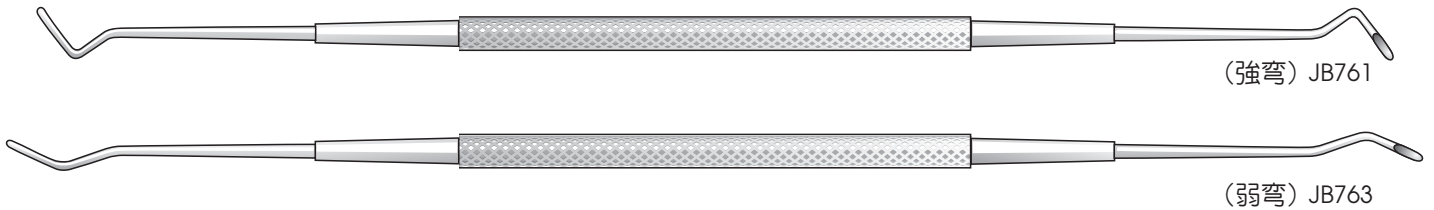

手術

外来

▼原寸大

先端の図は原寸大

● 慈大式耳内手術用両頭ピック

※ JB763 (弱弯) は外来処置時における次の用途にも便利です。
 外耳道に張り付いた、耳垢、痂皮、真珠腫および異物等の剥離や除去。
 曲がった外耳道の奥側での処置 (弱弯のため届きやすい)。

● 後藤氏メス状ピック

● 後藤氏鋭匙状ピック

● レンパートピック