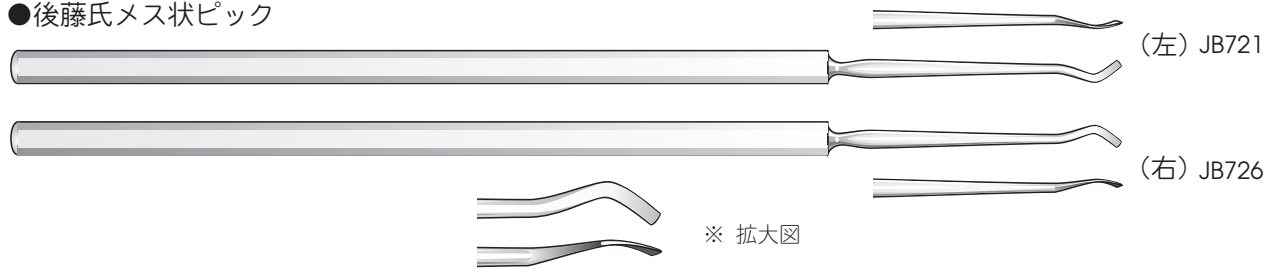

手術

外来

▼原寸大

先端の図は原寸大

● 慈大式耳内手術用両頭ピック

※ JB763 (弱弯) は外来処置時における次の用途にも便利です。
 外耳道に張り付いた、耳垢、痂皮、真珠腫および異物等の剥離や除去。
 曲がった外耳道の奥側での処置 (弱弯のため届きやすい)。

● 後藤氏メス状ピック

● 後藤氏鋭匙状ピック

● レンパートピック