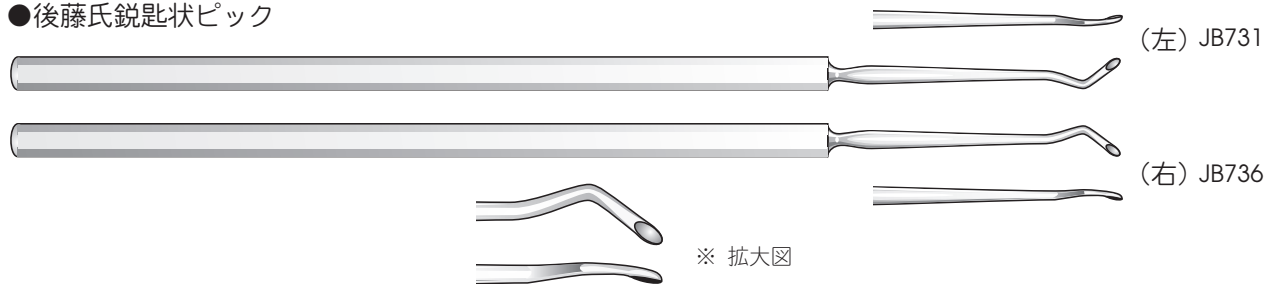

手術

外来

▼原寸大

先端の図は原寸大

● 慈大式耳内手術用両頭ピック

※ JB763 (弱弯) は外来処置時における次の用途にも便利です。
 外耳道に張り付いた、耳垢、痂皮、真珠腫および異物等の剥離や除去。
 曲がった外耳道の奥側での処置 (弱弯のため届きやすい)。

● 後藤氏メス状ピック

● 後藤氏鋭匙状ピック

● レンパートピック