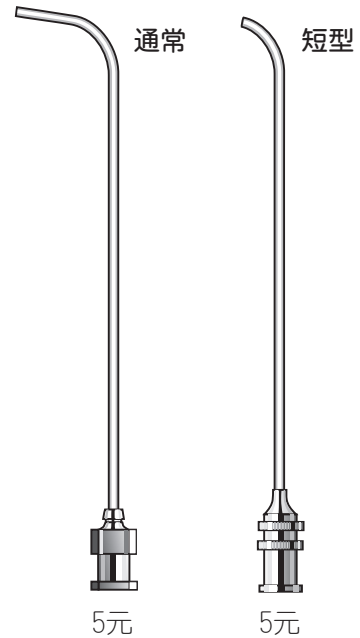

外来

▼原寸大

●ミクリッツ上顎洞洗浄管

●ジーベーマン上顎洞洗浄管

●黒須氏前頭洞洗浄管

●洗浄管用接続アダプター AD205

(10先)

外来

▼原寸大

● **キリヤン前頭洞洗浄管** 直径 2 mm ※管部が銀製にてフレキシブルに曲がりやすい。

CT451

5元

● **足川氏洗浄管** 直径 1 mm ※管部が銀製にてフレキシブルに曲がりやすい。

QN691

5元

● **腺下洗浄針**

- 細=1.2mm外径【18G】 CT431
- 細=1.2mm外径【18G】短 CT431s
- 太=1.8mm外径【15G】 CT432
- 太=1.8mm外径【15G】短 CT432s

5元

5元

※これらは5元なので注射器あるいは5元変換アダプターを接続して送水（あるいは吸引）します。