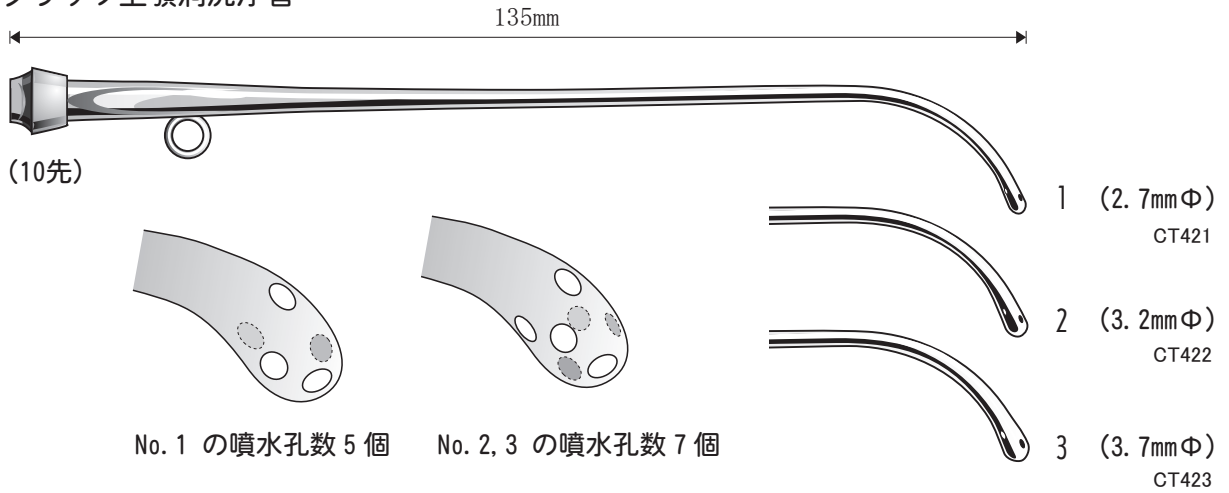

外来

▼原寸大

●ミクリッツ上顎洞洗浄管

●ジーベーマン上顎洞洗浄管

●黒須氏前頭洞洗浄管

●洗浄管用接続アダプター AD205

(10先)

外来

▼原寸大

● **キリヤン前頭洞洗浄管** 直径 2 mm ※管部が銀製にてフレキシブルに曲がりやすい。

CT451

5元

● **足川氏洗浄管** 直径 1 mm ※管部が銀製にてフレキシブルに曲がりやすい。

QN691

5元

● **腺下洗浄針**

- 細=1.2mm外径【18G】 CT431
- 細=1.2mm外径【18G】短 CT431s
- 太=1.8mm外径【15G】 CT432
- 太=1.8mm外径【15G】短 CT432s

5元

5元

※これらは5元なので注射器あるいは5元変換アダプターを接続して送水（あるいは吸引）します。