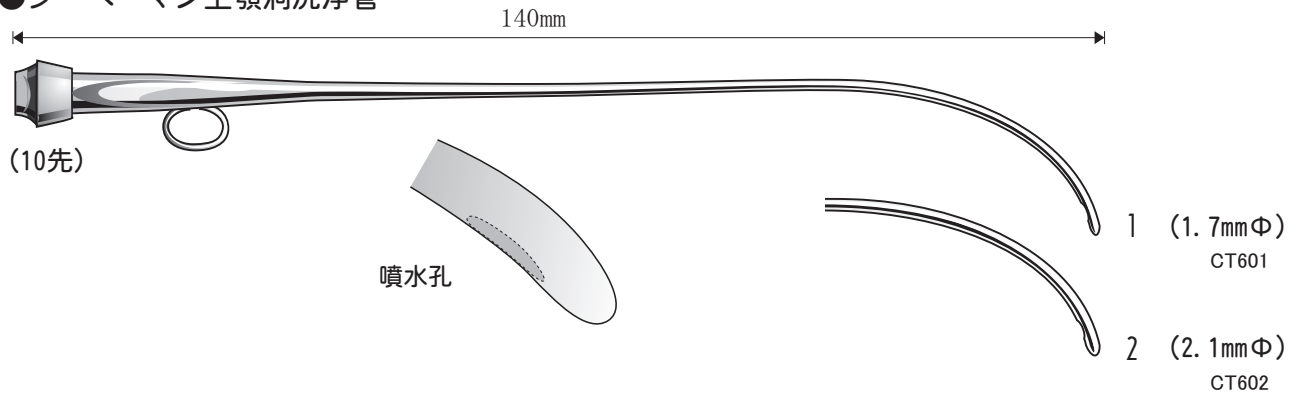

外来

▼原寸大

●ミクリッツ上顎洞洗浄管

●ジーベーマン上顎洞洗浄管

●黒須氏前頭洞洗浄管

●洗浄管用接続アダプター AD205

(10先)

外来

▼原寸大

● **キリヤン前頭洞洗浄管** 直径 2 mm ※管部が銀製にてフレキシブルに曲がりやすい。

CT451

5元

● **足川氏洗浄管** 直径 1 mm ※管部が銀製にてフレキシブルに曲がりやすい。

QN691

5元

● **腺下洗浄針**

- 細=1.2mm外径【18G】 CT431
- 細=1.2mm外径【18G】短 CT431s
- 太=1.8mm外径【15G】 CT432
- 太=1.8mm外径【15G】短 CT432s

5元

5元

※これらは5元なので注射器あるいは5元変換アダプターを接続して送水（あるいは吸引）します。