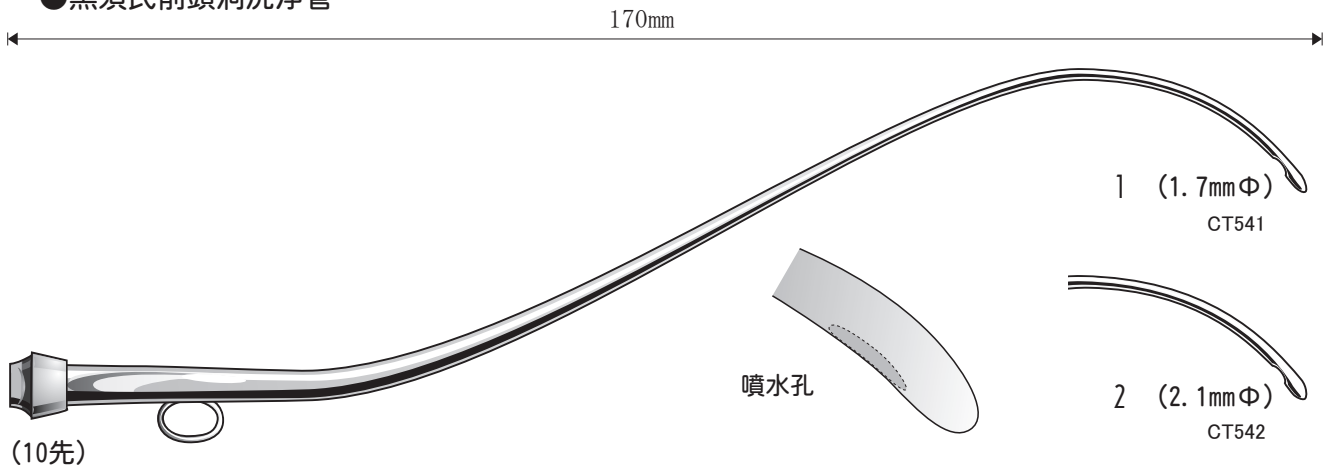

外来

▼原寸大

●ミクリッツ上顎洞洗浄管

●ジーベーマン上顎洞洗浄管

●黒須氏前頭洞洗浄管

●洗浄管用接続アダプター AD205

(10先)

外来

▼原寸大

● **キリヤン前頭洞洗浄管** 直径 2 mm ※管部が銀製にてフレキシブルに曲がりやすい。

CT451

5元

● **足川氏洗浄管** 直径 1 mm ※管部が銀製にてフレキシブルに曲がりやすい。

QN691

5元

● **腺下洗浄針**

- 細=1.2mm外径【18G】 CT431
- 細=1.2mm外径【18G】短 CT431s
- 太=1.8mm外径【15G】 CT432
- 太=1.8mm外径【15G】短 CT432s

5元

5元

※これらは5元なので注射器あるいは5元変換アダプターを接続して送水（あるいは吸引）します。