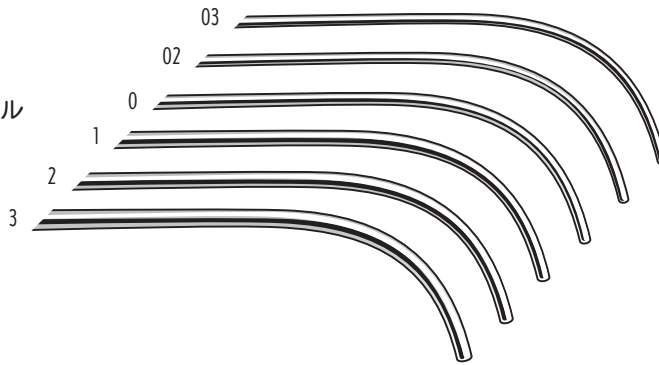

外来

▼原寸大

[ 各サイズの太さ ]  
斉藤氏カテーテル  
ルーツェカテーテル

先の外径

- 03 ● 1.5φ
- 02 ● 1.8φ
- 0 ● 2.2φ
- 1 ● 2.5φ
- 2 ● 2.7φ
- 3 ● 3.0φ

● 斉藤氏カテーテル (03~3) ※アダプターで接続

斉藤氏カテーテル用  
接続アダプター (白・黒)

03	CT121
02	CT122
0	CT123
1	CT124
2	CT125
3	CT126

● ルーツェカテーテル (03~3) ※ゴム管を直接接続

03	CT111
02	CT112
0	CT113
1	CT114
2	CT115
3	CT116

● ルーツェ枝付カテーテル (0~3) ※ゴム管を直接接続

0	CT130
1	CT131
2	CT132
3	CT133