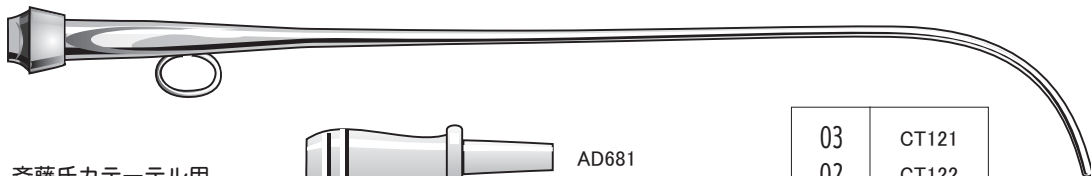

外来

▼原寸大

[各サイズの太さ]
斉藤氏カテーテル
ルーツェカテーテル

先の外径

- 03 ● 1.5φ
- 02 ● 1.8φ
- 0 ● 2.2φ
- 1 ● 2.5φ
- 2 ● 2.7φ
- 3 ● 3.0φ

● 斉藤氏カテーテル (03~3) ※アダプターで接続

斉藤氏カテーテル用
接続アダプター (白・黒)

03	CT121
02	CT122
0	CT123
1	CT124
2	CT125
3	CT126

● ルーツェカテーテル (03~3) ※ゴム管を直接接続

03	CT111
02	CT112
0	CT113
1	CT114
2	CT115
3	CT116

● ルーツェ枝付カテーテル (0~3) ※ゴム管を直接接続

0	CT130
1	CT131
2	CT132
3	CT133