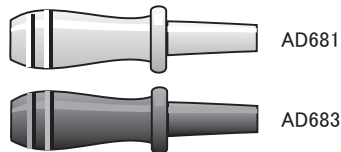

外来

▼原寸大

[ 各サイズの太さ ]  
斉藤氏カテーテル  
ルーツェカテーテル

先の外径

- 03 ● 1.5φ
- 02 ● 1.8φ
- 0 ● 2.2φ
- 1 ● 2.5φ
- 2 ● 2.7φ
- 3 ● 3.0φ

● 斉藤氏カテーテル (03~3) ※アダプターで接続

斉藤氏カテーテル用  
接続アダプター (白・黒)

03	CT121
02	CT122
0	CT123
1	CT124
2	CT125
3	CT126

● ルーツェカテーテル (03~3) ※ゴム管を直接接続

03	CT111
02	CT112
0	CT113
1	CT114
2	CT115
3	CT116

● ルーツェ枝付カテーテル (0~3) ※ゴム管を直接接続

0	CT130
1	CT131
2	CT132
3	CT133