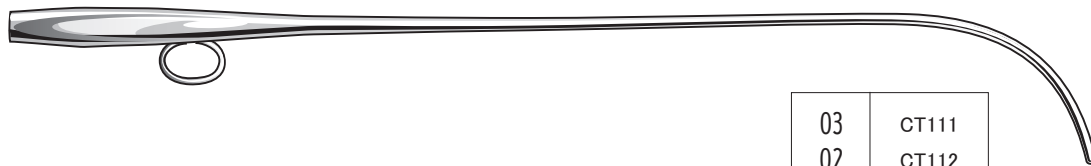

外来

▼原寸大

[各サイズの太さ]
斉藤氏カテーテル
ルーツェカテーテル

先の外径

- 03 ● 1.5φ
- 02 ● 1.8φ
- 0 ● 2.2φ
- 1 ● 2.5φ
- 2 ● 2.7φ
- 3 ● 3.0φ

● 斉藤氏カテーテル (03~3) ※アダプターで接続

斉藤氏カテーテル用
接続アダプター (白・黒)

03	CT121
02	CT122
0	CT123
1	CT124
2	CT125
3	CT126

● ルーツェカテーテル (03~3) ※ゴム管を直接接続

03	CT111
02	CT112
0	CT113
1	CT114
2	CT115
3	CT116

● ルーツェ枝付カテーテル (0~3) ※ゴム管を直接接続

0	CT130
1	CT131
2	CT132
3	CT133