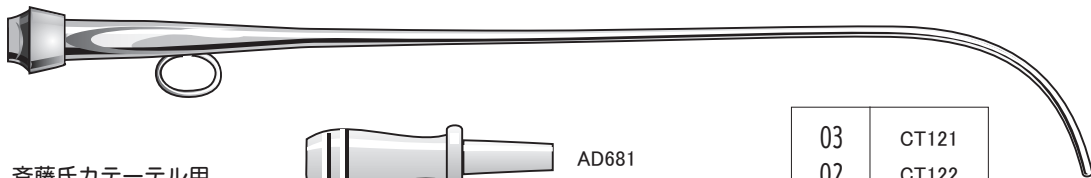

外来

▼原寸大

[ 各サイズの太さ ]  
斉藤氏カテーテル  
ルーツェカテーテル

先の外径

- 03 ● 1.5φ
- 02 ● 1.8φ
- 0 ● 2.2φ
- 1 ● 2.5φ
- 2 ● 2.7φ
- 3 ● 3.0φ

● 斉藤氏カテーテル (03~3) ※アダプターで接続

斉藤氏カテーテル用  
接続アダプター (白・黒)

03	CT121
02	CT122
0	CT123
1	CT124
2	CT125
3	CT126

● ルーツェカテーテル (03~3) ※ゴム管を直接接続

03	CT111
02	CT112
0	CT113
1	CT114
2	CT115
3	CT116

● ルーツェ枝付カテーテル (0~3) ※ゴム管を直接接続

0	CT130
1	CT131
2	CT132
3	CT133