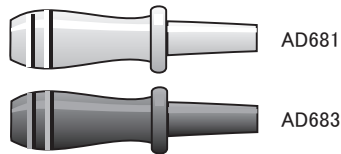

外来

▼原寸大

[各サイズの太さ]
斉藤氏カテーテル
ルーツェカテーテル

先の外径

- 03 ● 1.5φ
- 02 ● 1.8φ
- 0 ● 2.2φ
- 1 ● 2.5φ
- 2 ● 2.7φ
- 3 ● 3.0φ

● 斉藤氏カテーテル (03~3) ※アダプターで接続

斉藤氏カテーテル用
接続アダプター (白・黒)

03	CT121
02	CT122
0	CT123
1	CT124
2	CT125
3	CT126

● ルーツェカテーテル (03~3) ※ゴム管を直接接続

03	CT111
02	CT112
0	CT113
1	CT114
2	CT115
3	CT116

● ルーツェ枝付カテーテル (0~3) ※ゴム管を直接接続

0	CT130
1	CT131
2	CT132
3	CT133