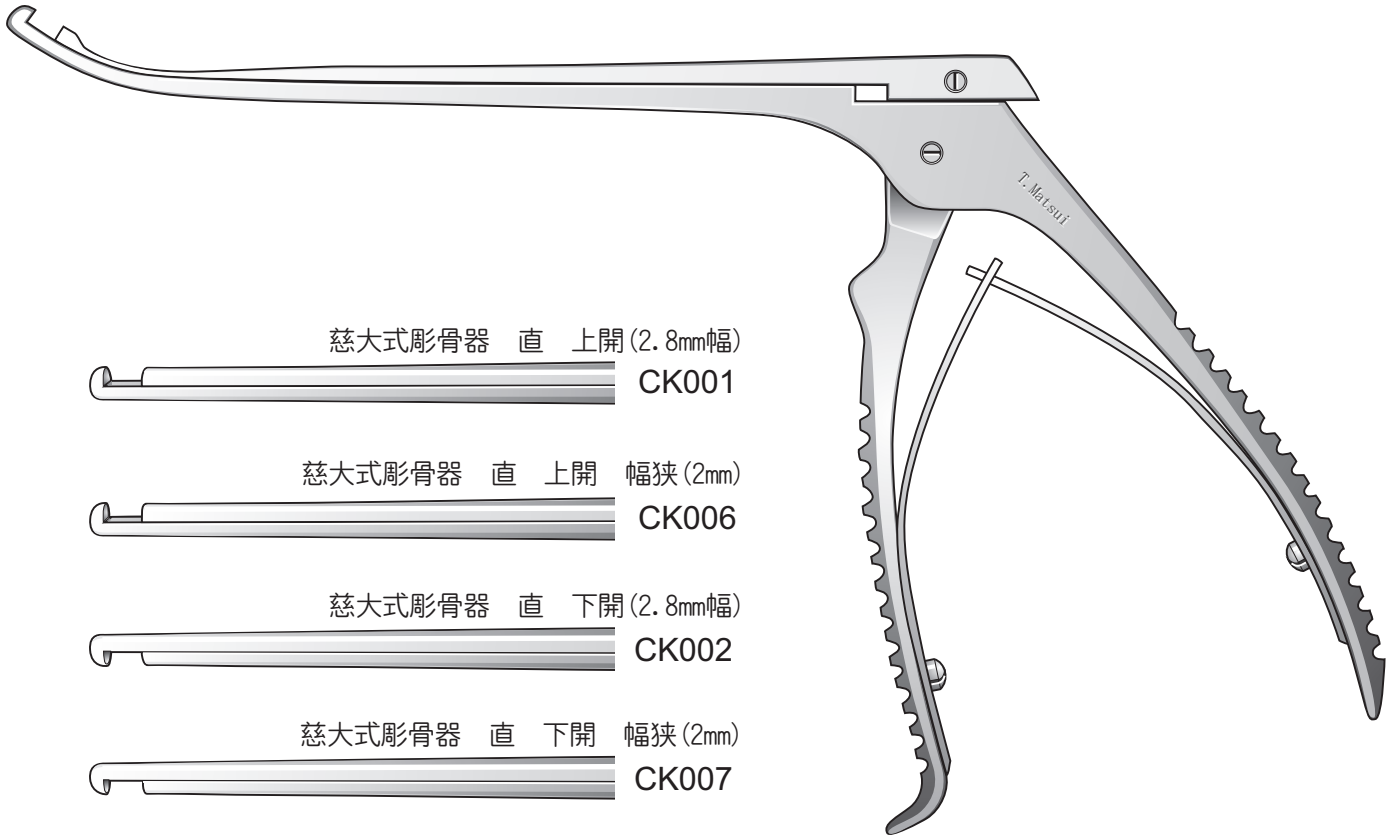

●慈大式彫骨器

← 約13cm →

慈大式彫骨器 直 上開 (2.8mm幅)

CK001

慈大式彫骨器 直 上開 幅狭 (2mm)

CK006

慈大式彫骨器 直 下開 (2.8mm幅)

CK002

慈大式彫骨器 直 下開 幅狭 (2mm)

CK007

慈大式彫骨器 弱弯 上開 (2.8mm幅)

CK011

慈大式彫骨器 弱弯 下開 (2.8mm幅)

CK012

慈大式彫骨器 強弯 上開 (2mm幅)

CK021

慈大式彫骨器 強弯 下開 (2mm幅)

CK022