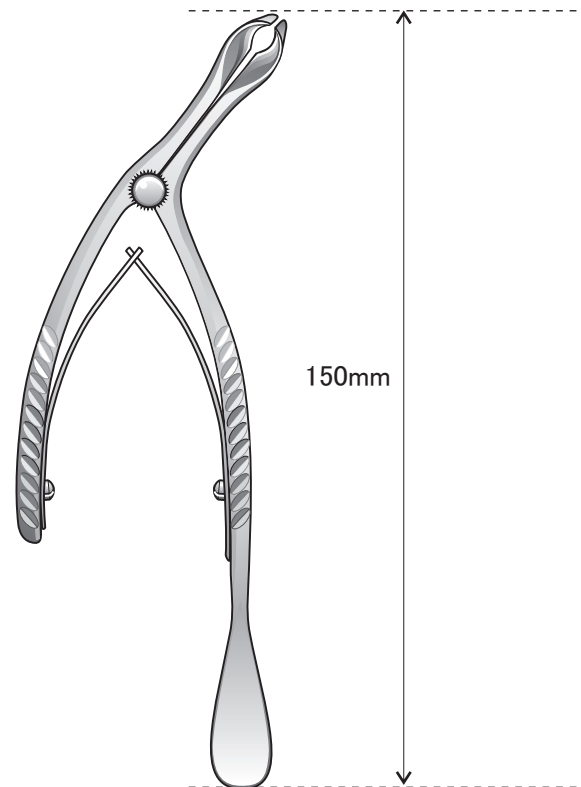

外来

●俣野氏舌圧子付鼻鏡

※ 図の寸法は平均的なサイズです。
ロット差や個体差がありますので、
参考程度にご覧下さい。

※ 素材：真鍮(クロームメッキ)。
鼻腔ブレード部はやや肉厚です。