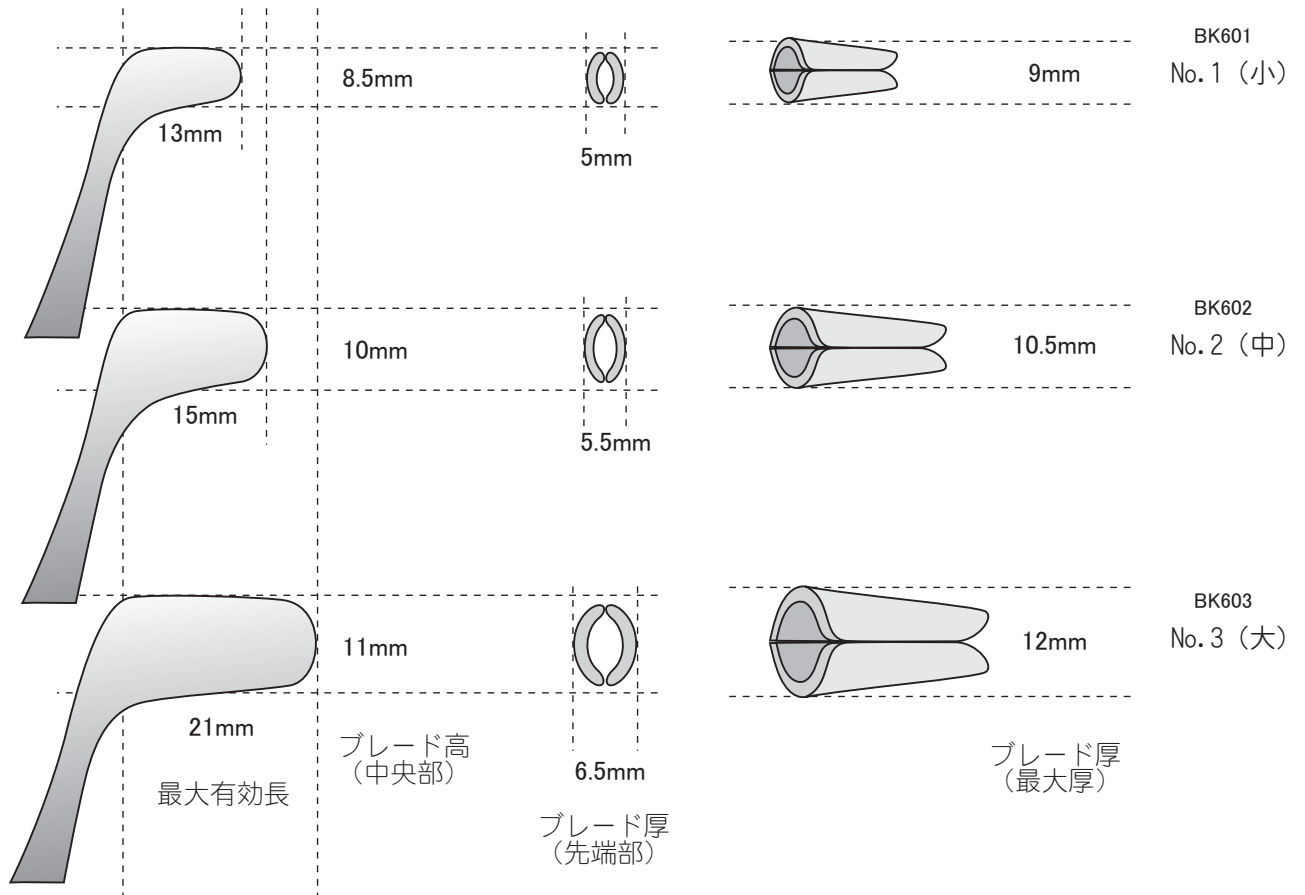

外来

●俣野氏舌圧子付鼻鏡

※ 図の寸法は平均的なサイズです。
ロット差や個体差がありますので、
参考程度にご覧下さい。

※ 素材：真鍮(クロームメッキ)。
鼻腔ブレード部はやや肉厚です。