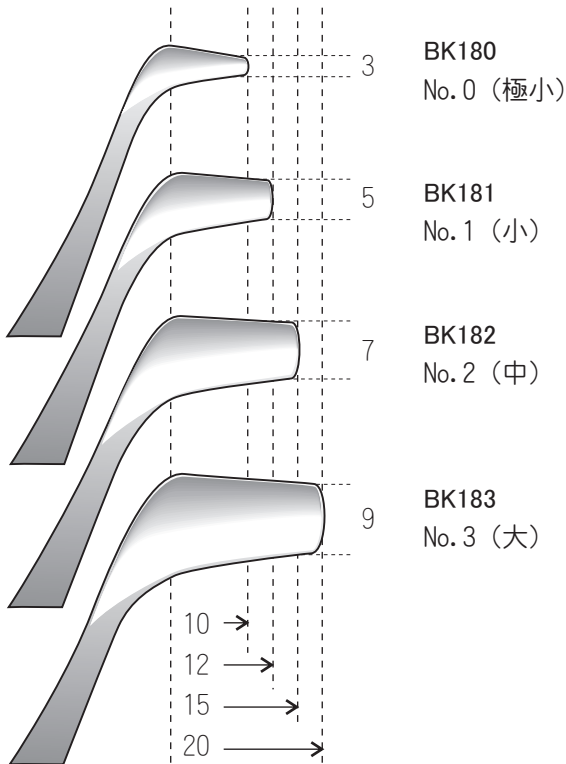

外来

▼原寸大

●和辻氏鼻鏡

●ハルトマン鼻鏡

※図の寸法は平均的な寸法 (mm) で保証値では有りません。
ロット差や個体差がありますので参考程度にご覧下さい。