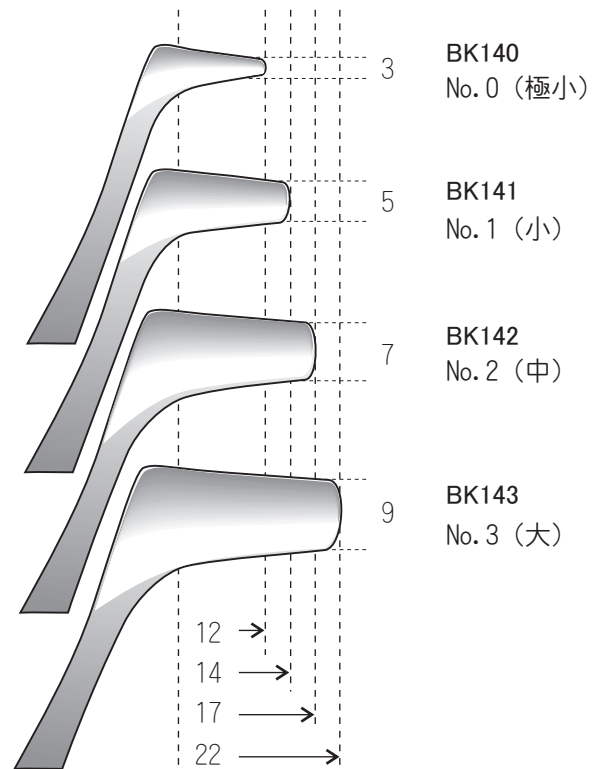

外来

▼原寸大

●和辻氏鼻鏡

●ハルトマン鼻鏡

※図の寸法は平均的な寸法 (mm) で保証値では有りません。
ロット差や個体差がありますので参考程度にご覧下さい。