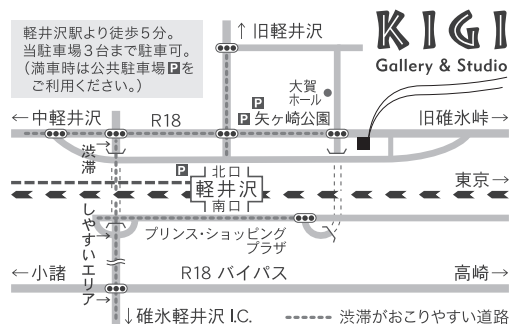

秋の特別講座 クロッキー

【裸婦モデルによるクロッキー】

期 日：2010月10月16日(土)

時 間：1:30pm - 4:00pm

参加費：4,000円

◎ご家族2名参加の場合7,000円

定 員：10~15名

KIGIギャラリー&スタジオでは、大人のための美術講座“美場(ViVa)”を展開しております。現役作家と美術を趣味とされる一般の方が混在する、造形講座です。

この講座の中では一定の到達点はありません。単純に技術を修得するような場所でもありません。各人の発想や視野を広げていく一助になればとの思いで企画しています。

もっと美術を学びたい、知りたい、理解したい…いい作品を作りたい…テーマも到達点もさまざまです。感性と技術の交歓を通してよりアートをわかちあいたい方、ぜひご参加ください。

今回はプロの裸婦モデルによるクロッキー会です。経験・未経験は問いません。特定の講師はおりませんが、未経験者の方は講座に参加する作家から直接指導を受けることもできます。クロッキーブック、画材は各自ご用意ください。(初めてのの方は当方へお問い合わせください。)経験者は自分流のスタイルでご自由に制作してください。

*参加者を先着順で募集いたします。定員になり次第募集を締切らせていただきます。

*参加希望者が募集人数に満たない場合は、運営の都合上、開催を見送らせていただきます。

*参加費は、当日講座開始前に現金にてお支払いをお願いいたします。

講座参加ご希望の方は、10月8日(金)までに、下記申込書にご記入の上、当ギャラリー宛に、FAXまたは、お電話、E-mailにて、その旨ご連絡ください。追って受付のご連絡をさせていただきます。

KIGI ギャラリー & スタジオ

長野県北佐久郡軽井沢町軽井沢東33-2

Tel: 0267-41-3730 Fax: 0267-31-5386 《水・木曜休み》

gallery@kigi-art.jp http://www.ne.jp/asahi/kigi/art/

キリトリ

K I G I
Gallery & Studio

2010 秋季特別講座参加申込書

申込日 年 月 日
受付日 年 月 日

講座名	クロッキー		
参加申込者名		同時参加者名	
住 所	〒		
連絡先	TEL	FAX	E-mail
*連絡時、ご希望の連絡方法を○で囲んでください。