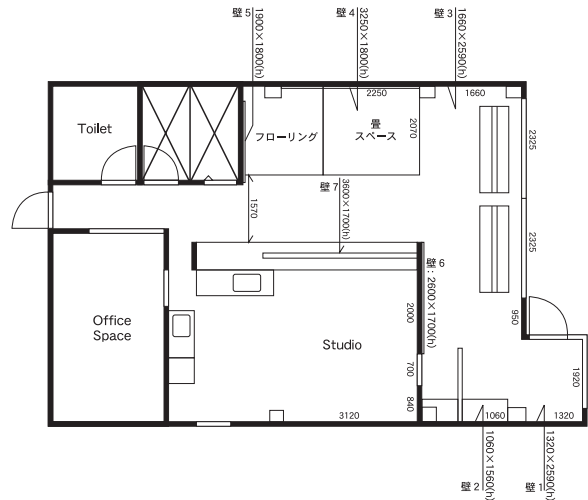

K I G I

Gallery & Studio

KIGI ギャラリー & スタジオ

長野県北佐久郡軽井沢町軽井沢東33-2

Phone, Fax: 0267-41-3730 《水・木曜休み》

kigi-gs@art.email.ne.jp

http://www.ne.jp/asahi/kigi/art/

KARUIZAWA STATION SIDE ART SEMINAR

美Vi場Va

秋の特別講座 クロッキーと平面作品制作

【裸婦モデルによるクロッキー】

期日：10月8日(日)

時間：1:30pm - 4:00pm

参加費：4,500円

◎ご家族2名参加の場合8,000円

定員：10～20名程度

プロの裸婦モデルによるクロッキー会です。経験・未経験は問いません。特定の講師はおりませんが、未経験者の方は講座に参加する作家から直接指導を受けることもできます。クロッキーブック、画材は各自ご用意ください。(初めての方は当方へお問い合わせください。)経験者は自分流のスタイルでご自由に制作してください。

【画家たかはしびわによる平面作品制作講座】

日時：10月8日(日) 10:00am～12:00pm

講師：たかはしびわ 定員：5～8名程度

参加費無料、材料費別途実費

たかはしびわ サイト↓

<http://www.geocities.co.jp/Milano-Kotto/1198/>

絵画制作、美術探究を日々かかさない、しかし非日常的な、たかはしびわ氏による特別講座です。びわ氏が版画制作で使用しているプレス機を使用して、『転写』をテーマに平面作品を制作。転写後、加筆などしてさらに作品度をあげてみよう。

*各講座とも参加者を先着順で募集いたします。定員になり次第募集を締切らせていただきます。

*参加希望者が募集人数に満たない場合は、運営の都合上、開催を見送らせていただきます。

*参加費は、当日講座開始前に現金にてお支払いをお願いいたします。

講座参加ご希望の方は、10月1日(日)までに、下記申込書にご記入の上、当ギャラリー宛にFAX送信または、お電話、E-mailにて、その旨ご連絡ください。受付後、講座開催詳細についてご連絡させていただきます。

KIGIギャラリー&スタジオでは、大人のための美術講座“美場(ViVa)”を展開しております。現役作家と美術を趣味とされる一般の方が混在する、セミナー形式の造形講座を目指しています。

この講座の中では一定の到達点はありません。単純に技術を修得するような場所でもありません。生涯にわたって暮らしのなかでアートを実践し、各人の発想や視野を広げていく一助になればとの思いで企画しております。

もっと美術を学びたい、知りたい、理解したい…いい作品を作りたい…テーマも到達点もさまざまです。感性と技術の交歓を通してよりアートをわかちあいたい方、ぜひご参加ください。

K I G I

Gallery & Studio

秋季特別講座参加申込書

申込日 年 月 日
受付日 年 月 日

参加希望講座	クロッキー／平面制作		ご望講座を○で囲んでください。
参加申込者名		同時参加者名	
住所	〒		
連絡先	TEL	FAX	E-mail
	*連絡時、ご希望の連絡方法を○で囲んでください。