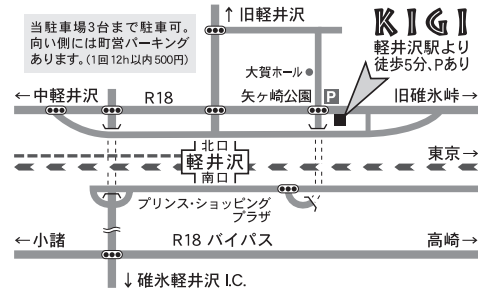

K I G I

Gallery & Studio

KIGI ギャラリー & スタジオ

長野県北佐久郡軽井沢町軽井沢東33-2

Phone, Fax: 0267-41-3730 《水・木曜休み》

kigi-gs@art.email.ne.jp

http://www.ne.jp/asahi/kigi/art/

KARUIZAWA STATION SIDE ART SEMINAR

美Vi場Va

秋の特別講座 クロッキーと平面作品制作

【裸婦モデルによるクロッキー】

期日：10月8日(日)

時間：1:30pm - 4:00pm

参加費：4,500円

◎ご家族2名参加の場合8,000円

定員：10～20名程度

プロの裸婦モデルによるクロッキー会です。経験・未経験は問いません。特定の講師はおりませんが、未経験者の方は講座に参加する作家から直接指導を受けることもできます。クロッキーブック、画材は各自ご用意ください。(初めての方は当方へお問い合わせください。)経験者は自分流のスタイルでご自由に制作してください。

【画家たかはしびわによる平面作品制作講座】

日時：10月8日(日) 10:00am～12:00pm

講師：たかはしびわ 定員：5～8名程度

参加費無料、材料費別途実費

たかはしびわ サイト↓

<http://www.geocities.co.jp/Milano-Kotto/1198/>

絵画制作、美術探究を日々かかさない、しかし非日常的な、たかはしびわ氏による特別講座です。びわ氏が版画制作で使用しているプレス機を使用して、『転写』をテーマに平面作品を制作。転写後、加筆などしてさらに作品度をあげてみよう。

*各講座とも参加者を先着順で募集いたします。定員になり次第募集を締切らせていただきます。

*参加希望者が募集人数に満たない場合は、運営の都合上、開催を見送らせていただきます。

*参加費は、当日講座開始前に現金にてお支払いをお願いいたします。

講座参加ご希望の方は、10月1日(日)までに、下記申込書にご記入の上、当ギャラリー宛にFAX送信または、お電話、E-mailにて、その旨ご連絡ください。受付後、講座開催詳細についてご連絡させていただきます。

KIGIギャラリー&スタジオでは、大人のための美術講座“美場(ViVa)”を展開しております。現役作家と美術を趣味とされる一般の方が混在する、セミナー形式の造形講座を目指しています。

この講座の中では一定の到達点はありません。単純に技術を修得するような場所でもありません。生涯にわたって暮らしのなかでアートを実践し、各人の発想や視野を広げていく一助になればとの思いで企画しております。

もっと美術を学びたい、知りたい、理解したい…いい作品を作りたい…テーマも到達点もさまざまです。感性と技術の交歓を通してよりアートをわかちあいたい方、ぜひご参加ください。

K I G I

Gallery & Studio

秋季特別講座参加申込書

申込日 年 月 日
受付日 年 月 日

参加希望講座	クロッキー／平面制作		ご望講座を○で囲んでください。
参加申込者名		同時参加者名	
住所	〒		
連絡先	TEL	FAX	E-mail
	*連絡時、ご希望の連絡方法を○で囲んでください。