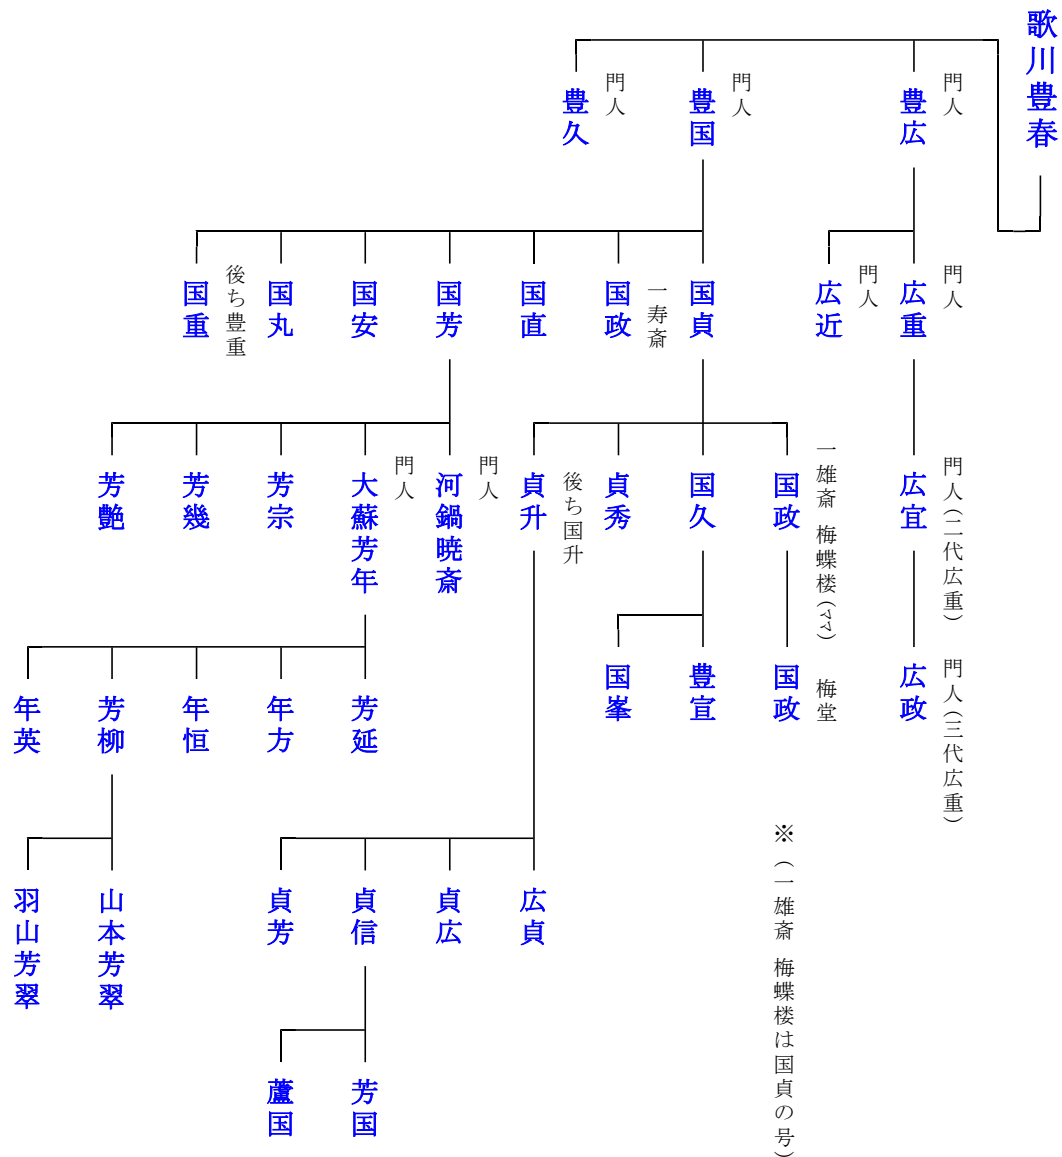

浮世絵各派系統表

『浮世絵の諸派』上 原栄著 弘学館 大正五年(1816)

歌川派

備考 単線は父子師弟の関係のもの
点線は相承未定のもの

※(一雄斎 梅蝶楼は国貞の号)

北尾派