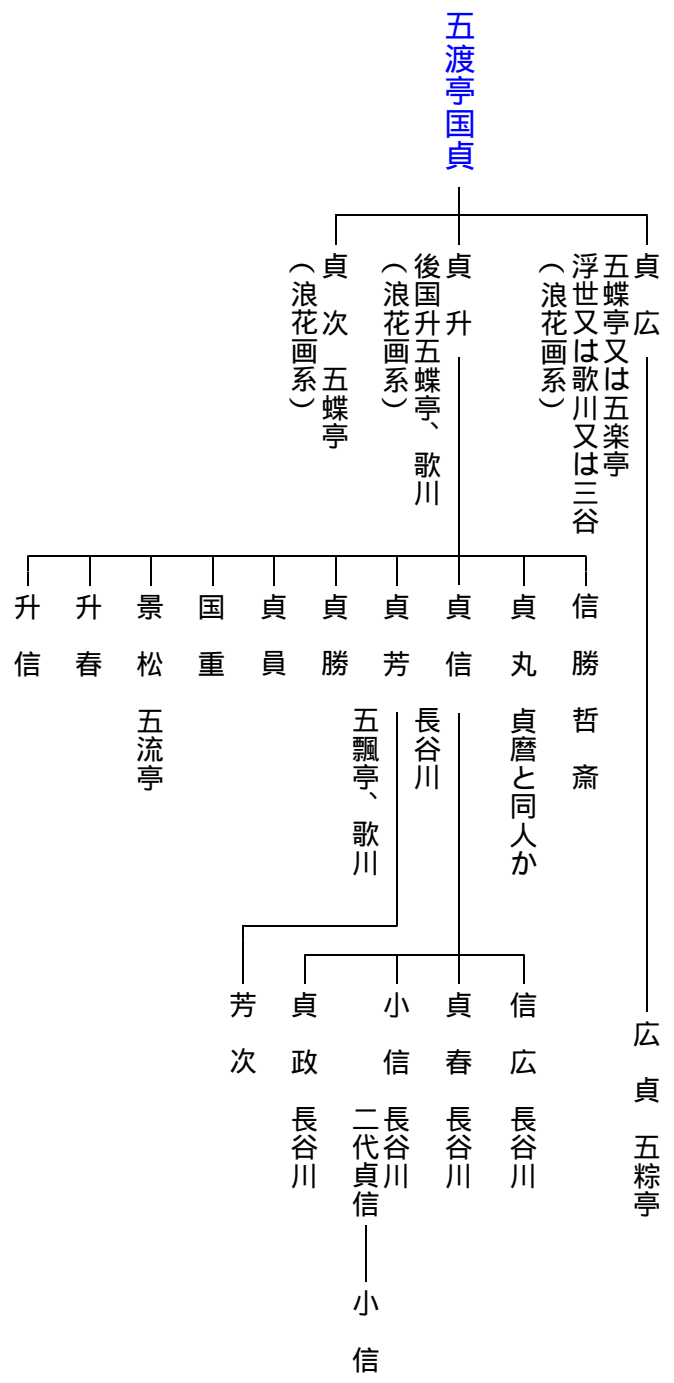

『増訂浮世絵』 p.203 (藤懸静也著・雄山閣・昭和二十一年(1946)刊)

「柳川重信の浪花画系」

「歌川豊国の浪花画系」

「五渡亭国貞の浪花画系」

「一勇齋国芳の浪花画系」