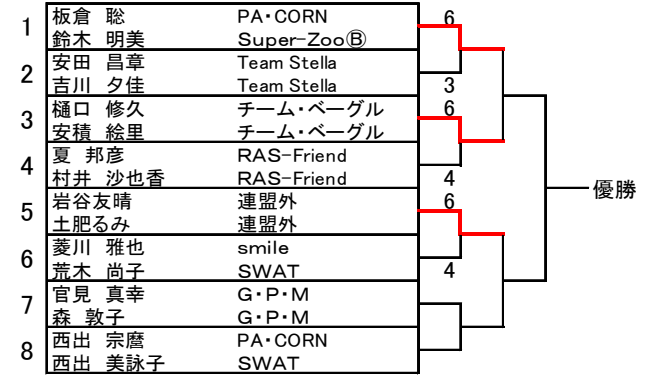

## Bランク予選リーグ

31	夏 邦彦 RAS-Friend	村井 沙也香 RAS-Friend
32	白木 智也 PEACE LABO	尾崎 由佳 PEACE LABO
33	稲垣 恭和 トレジャーバンド	稲垣 千絵 トレジャーバンド
34	西出 宗彦 PA・CORN	西出 美詠子 SWAT
35	塩見 利幸 ゼファー	真直 智子 Grip
36	菱川 雅也 smile	荒木 尚子 SWAT
37	前田 剛志 ゆずざかり	南谷 小夏 ゆずざかり
38	藤田 稔輝 ゆずざかり	独活 磨由子 トレジャーバンド
39	太田 努 RAS	太田 成美 個人加入
40	官見 真幸 G・P・M	森 敦子 G・P・M
41	石塚優斗林 重希 ゆずざかりプロジェクト	長谷川 三詠 コズミック☆
42	西浦 誠 てっぺん	河野 あすか てっぺん
43	岩谷友晴 連盟外	土肥るみ 連盟外
44	安田 昌章 Team Stella	吉川 夕佳 Team Stella
45	井木 道成 SEKAI NO OWARI	桂 由美子 Gaspard
46	樋口 修久 チーム・ベージュ	安積 絵里 チーム・ベージュ
47	広沢 六映 Clutch	倉田 史恵 ゆずざかり
48	徳田 元則 PA・CORN	新井 千草 PA・CORN
49	板倉 聡 PA・CORN	鈴木 明美 Super-Zoo®
50	島岡 宗生 ミレニアム	真継 正江 ミレニアム
51	細川 昌之 SKY BLUE	細川 満里子 SKY BLUE

### 決勝トーナメント

## Sランク予選リーグ

11	村井 章紀 Black♡Cat	上田 葉子 花よりりんご
12		
13	角井 城 だっち会	井上 春佳 連盟外
14	加藤 浩 ミレニアム	東田 須賀 Black♡Cat
15	松村 和史 Team Stella	坪田 淑恵 N・ウエズ
16	長田 卓也 王下七武海	長田 裕実子 NO TOUCH ACE!?
17	國佐 英生 tenez	田中 智子 tenez
18	藤本 和希 LaBYRiNTH	藤本 瑞姫 LaBYRiNTH
19	土山 悠 Panda no march?	堅田 瑞木 igrek un
20		
21	小池亮太細川幹人 花よりりんごせろよん	小池 千尋 花よりりんご
22	坂口 憲一 LaBYRiNTH	野口 泰生 PTA
23	山下 貴大 オレンジ	館取 麗奈 オレンジ
24	八田 陸高木翔平 ホワイティMTC	蔭道 恵美子 Tennis Crazy
25	井口 裕司 Aqua	井口 亜紀 Aqua
26	清野 宏樹 PTA	荒木 梨奈 もちまる
27	金川 昇平 もちまる	三宅 真衣花 PTA
28	佐賀 智浩 花よりりんご	大家 円花 LaBYRiNTH
29	倉本 直樹 Team Stella	永良 敦子 Team Stella