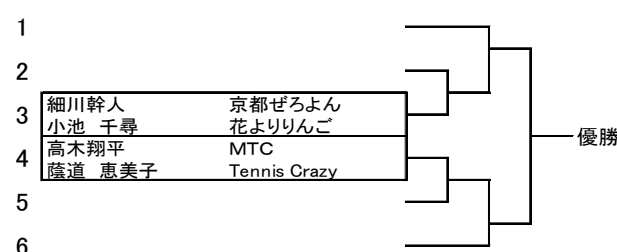

### 決勝トーナメント

## Sランク予選リーグ

11	村井 章紀 Black♡Cat	上田 葉子 花よりりんご
12		
13	角井 城 だっち会	井上 春佳 連盟外
14	加藤 浩 ミレニアム	東田 須賀 Black♡Cat
15	松村 和史 Team Stella	坪田 淑恵 N・ウエズ
16	長田 卓也 王下七武海	長田 裕実子 NO TOUCH ACE!?
17	國佐 英生 tenez	田中 智子 tenez
18	藤本 和希 LaBYRiNTH	藤本 瑞姫 LaBYRiNTH
19	土山 悠 Panda no march?	堅田 瑞木 igrek un
20		
21	小池亮太細川幹人 花よりりんごせろよん	小池 千尋 花よりりんご
22	坂口 憲一 LaBYRiNTH	野口 泰生 PTA
23	山下 貴大 オレンジ	館取 麗奈 オレンジ
24	八田 陸高木翔平 ホワイティMTC	蔭道 恵美子 Tennis Crazy
25	井口 裕司 Aqua	井口 亜紀 Aqua
26	清野 宏樹 PTA	荒木 梨奈 もちまる
27	金川 昇平 もちまる	三宅 真衣花 PTA
28	佐賀 智浩 花よりりんご	大家 円花 LaBYRiNTH
29	倉本 直樹 Team Stella	永良 敦子 Team Stella