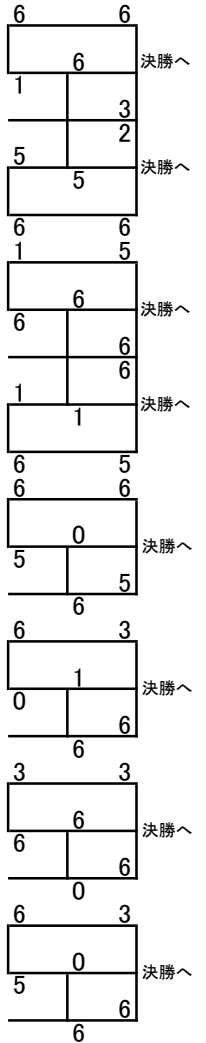

男子Sランク予選リーグ

1	志村 拓哉	オレンジ
2	倉本 直樹	Team Stella
3	新竹 瞬	SLTC
4	杉本 暁	PA・CORN
5	宮嶋 健人	チーム花水木
6	長田 晃輝	王下七武海
7	四宮 颯斗	LaBYRiNTH
8	西山 大貴	連盟外
9	宮嶋 利行	PA・CORN
10	東森 信	Bremen
11	長田 卓也	王下七武海
12	松村 和史	Team Stella
13	西村 太一	DO YOU KYOTO?
14	木村 篤人	PA・CORN
15	桂田 政良	チーム・ベーグル
16	三宅 俊幹	グリーンメイト
17	中根 啓伍	ゼファー
18	長西 将樹	個人加入
19	高木 悠地	オレンジ
20	池田 智仁	middle cross
21	久保 雄幹	DO YOU KYOTO?
22	神崎 彰悟	DO YOU KYOTO?
23	竹内 健一郎	Team Stella
24	山下 洋祐	EBISU
25	増田 雄一	チーム花水木
26	東 広和	グリーンメイト
27	貞中 優人	PTA

男子Aランク予選リーグ

31	森川 寛之	SLTC
32	岡田 慶一	TEAMあべちゃん
33	羽田 崇人	pochi
34	岡本 凜池田達志	コンチワッツLea * Lea
35	井口 琢巳	だっち会
36	中村 恒太郎	コレステローラーズ
37	杉本 敦	Team Lea * Lea
38	大村 勇索	SLTC
39	佐藤 嵩一郎	SLTC
40	原田 佳典	個人加入
41	坂田 晴人	Aqua
42	福元 裕一郎	ミレニアム
43	尾崎 綾	小宇宙(コスモ)
44	稲村 直樹	PA・CORN
45	田中 恒	個人加入
46	川崎 保廣瀬康彦	コレステプロジェクトT
47	大山 修	すりいえぬ
48	氏内 圭一	EBISU
49	上阪 武美	Black♡Cat
50	藤田 竜也	tenez
51	野原 嘉人	SLTC
52	伊藤 崇樹	コレステローラーズ

男子Cランク予選リーグ

61	仲 章寿	コンチワッツ
62	武田 章	ミレニアム
63	本多 友也	ミレニアム
64	伊崎 光晴	SKY BLUE
65	川上 華輝	連盟外
66	守井 鴻太	てっぺん
67	山田ミカエル佐々江洋志	PA・CORN
68	吉村 修	ホワイティ
69	森川 幸典	ミレニアム
70	高元 昭典	SKY BLUE
71	杉本 望	連盟外
72	早田 勇介	連盟外
73	大槻 蒼馬	だっち会
74	宮崎 智之	コンチワッツ

		151	152	153	154	155	
優勝	151	重村 菜緒 middle cross	6-0	6-2	6-0	6-2	4勝0敗
	152	西山 綾乃 PA・CORN	0-6	0-6	6-1	6-4	2勝2敗
	153	栗本 碧 PA・CORN	2-6	6-0	6-0	6-0	3勝1敗
	154	今井 由美 個人加入	0-6	1-6	0-6	4-6	0勝4敗
	155	今井 美幸 OWARI矢	2-6	4-6	0-6	6-4	1勝3敗