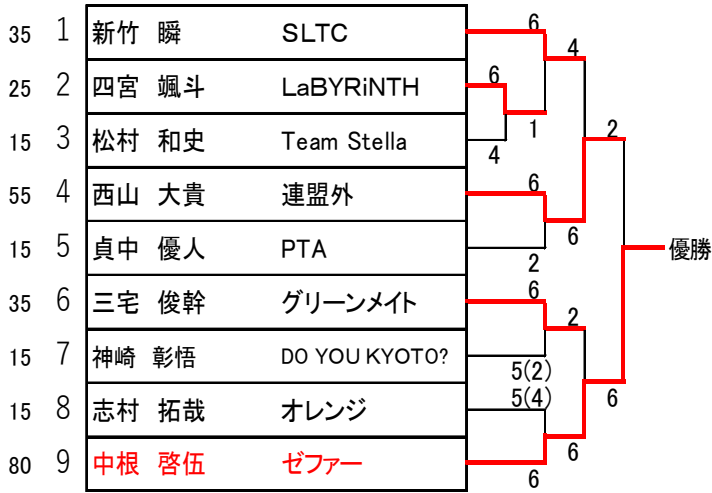

決勝トーナメント

男子Sランク