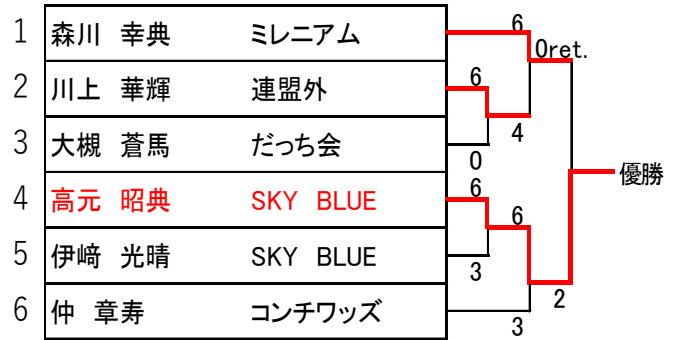

決勝トーナメント

男子Sランク

男子Cランク

男子Aランク

女子Sランク

女子Aランク

男子Bランク

女子Bランク