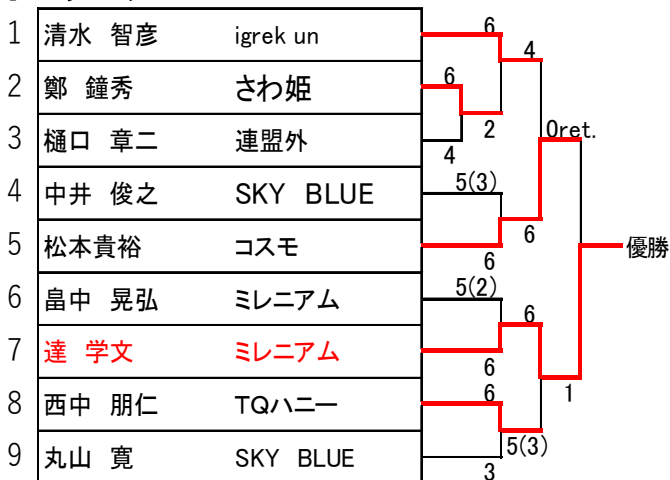

		151	152	153	154	155	
優勝	151	重村 菜緒 middle cross	6-0	6-2	6-0	6-2	4勝0敗
	152	西山 綾乃 PA・CORN	0-6	0-6	6-1	6-4	2勝2敗
	153	栗本 碧 PA・CORN	2-6	6-0	6-0	6-0	3勝1敗
	154	今井 由美 個人加入	0-6	1-6	0-6	4-6	0勝4敗
	155	今井 美幸 OWARI矢	2-6	4-6	0-6	6-4	1勝3敗

決勝トーナメント

男子Sランク

男子Cランク

男子Aランク

女子Sランク

女子Aランク

男子Bランク

女子Bランク