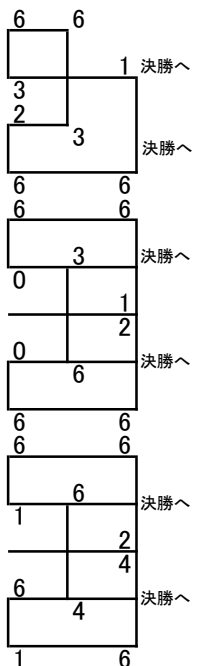

男子Cランク予選リーグ

61	仲 章寿	コンチワッツ
62	武田 章	ミレニアム
63	本多 友也	ミレニアム
64	伊崎 光晴	SKY BLUE
65	川上 華輝	連盟外
66	守井 鴻太	てっぺん
67	山田ミカエル佐々江洋志	PA・CORN
68	吉村 修	ホワイティ
69	森川 幸典	ミレニアム
70	高元 昭典	SKY BLUE
71	杉本 望	連盟外
72	早田 勇介	連盟外
73	大槻 蒼馬	だっち会
74	宮崎 智之	コンチワッツ