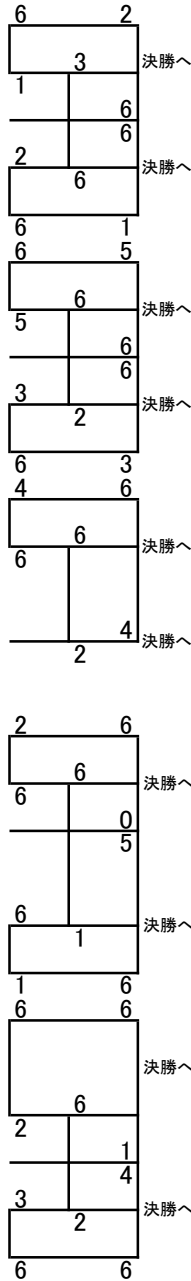

男子Sランク予選リーグ

1	志村 拓哉	オレンジ
2	倉本 直樹	Team Stella
3	新竹 瞬	SLTC
4	杉本 暁	PA・CORN
5	宮嶋 健人	チーム花水木
6	長田 晃輝	王下七武海
7	四宮 颯斗	LaBYRiNTH
8	西山 大貴	連盟外
9	宮嶋 利行	PA・CORN
10	東森 信	Bremen
11	長田 卓也	王下七武海
12	松村 和史	Team Stella
13	西村 太一	DO YOU KYOTO?
14	木村 篤人	PA・CORN
15	桂田 政良	チーム・ベーグル
16	三宅 俊幹	グリーンメイト
17	中根 啓伍	ゼファー
18	長西 将樹	個人加入
19	高木 悠地	オレンジ
20	池田 智仁	middle cross
21	久保 雄幹	DO YOU KYOTO?
22	神崎 彰悟	DO YOU KYOTO?
23	竹内 健一郎	Team Stella
24	山下 洋祐	EBISU
25	増田 雄一	チーム花水木
26	東 広和	グリーンメイト
27	貞中 優人	PTA

男子Aランク予選リーグ

31	森川 寛之	SLTC
32	岡田 慶一	TEAMあべちゃん
33	羽田 崇人	pochi
34	岡本 凜池田達志	コンチワッツLea * Lea
35	井口 琢巳	だっち会
36	中村 恒太郎	コレステローラーズ
37	杉本 敦	Team Lea * Lea
38	大村 勇索	SLTC
39	佐藤 嵩一郎	SLTC
40	原田 佳典	個人加入
41	坂田 晴人	Aqua
42	福元 裕一郎	ミレニアム
43	尾崎 綾	小宇宙(コスモ)
44	稲村 直樹	PA・CORN
45	田中 恒	個人加入
46	川崎 保廣瀬康彦	コレステプロジェクトT
47	大山 修	すりいえぬ
48	氏内 圭一	EBISU
49	上阪 武美	Black♡Cat
50	藤田 竜也	tenez
51	野原 嘉人	SLTC
52	伊藤 崇樹	コレステローラーズ

男子Cランク予選リーグ

61	仲 章寿	コンチワッツ
62	武田 章	ミレニアム
63	本多 友也	ミレニアム
64	伊崎 光晴	SKY BLUE
65	川上 華輝	連盟外
66	守井 鴻太	てっぺん
67	山田ミカエル佐々江洋志	PA・CORN
68	吉村 修	ホワイティ
69	森川 幸典	ミレニアム
70	高元 昭典	SKY BLUE
71	杉本 望	連盟外
72	早田 勇介	連盟外
73	大槻 蒼馬	だっち会
74	宮崎 智之	コンチワッツ