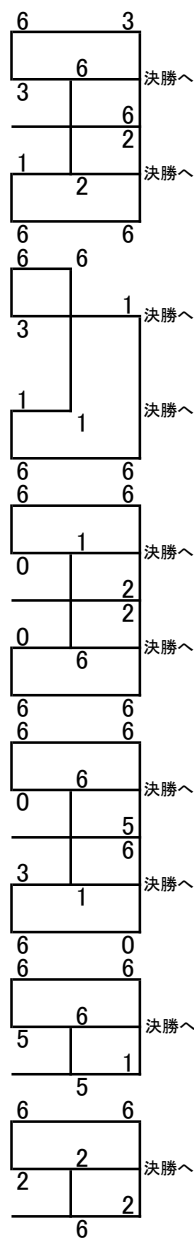

冬季大会シングルス

1/7(日) 西院

男子Sランク予選リーグ

1	長田 晃輝	王下七武海
2	清野 宏樹	PTA
3	八田 陸	ホワイトティ
4	内藤 賀夫	MTC
5	高木悠地 真中優人	オレンジ PTA
6	宮嶋 健人	チーム花水木
7	國佐 英生	tenez
8	稲荷 興心	グリーンメイト
9	長西 将樹	個人加入
10	神崎 彰悟	DO YOU KYOTO?
11	三宅 俊幹	グリーンメイト
12	菊田 優太郎	てっぺん
13	栗津 雄葵	オレンジ
14	久保 雄幹	DO YOU KYOTO?
15	土手内 友昭	太秦 ONE STEP
16	増田 雄一	チーム花水木
17	稲荷 誠	グリーンメイト
18	山下 洋祐	EBISU

Sランク決勝トーナメント

15 1	久保 雄幹	DO YOU KYOTO?
35 2	栗津 雄葵	オレンジ
15 3	真中優人	PTA
55 4	八田 陸	ホワイトティ
15 5	神崎 彰悟	DO YOU KYOTO?
25 6	宮嶋 健人	チーム花水木
15 7	増田 雄一	チーム花水木

男子Cランク予選リーグ

51	倉本 晃綺	Team Stella
52	早田 勇介	連盟外
53	杉本 望	連盟外
54	荒川 亮太	RAS
55	仲 章寿	コンチワッツ
56	吉田 周平	ゆずざかり
57	茂木 仁志	個人加入
58	夏川 卓	連盟外
59	高元 昭典	SKY BLUE
60	大槻 蒼馬	だっち会
61	柏井 登	SKY BLUE
62	川上 華輝	連盟外
63	圓城 朋也	連盟外
64	藤井 千明	個人加入
65	伊崎 光晴	SKY BLUE
66	吉村 修	ホワイトティ
67	畑仲 正一	個人加入
68	櫻井 和裕	ウエーブ

決勝トーナメント

1	夏川 卓	連盟外
2	川上 華輝	連盟外
3	仲 章寿	コンチワッツ
4	倉本 晃綺	Team Stella
5	高元 昭典	SKY BLUE
6	伊崎 光晴	SKY BLUE
7	櫻井 和裕	ウエーブ

男子Aランク予選リーグ

21	西尾 柁輝	PA・CORN
22	谷口 大哲	連盟外
23	ベッツォッティ伊織	連盟外
24	野原 嘉人	SLTC
25	廣瀬 康彦	プロジェクトT
26	竹内 健一郎	Team Stella
27	森川 寛之	SLTC
28	合原 岳	SLTC
29	草川 武司	ミレニアム
30	木村 圭佑	個人加入
31	稲村直樹 中村恒太郎	PACORN コレステ
32	澤山 栄治	TQ/ハニー
33	池田 達志	Team Lea * Lea
34	井口 琢巳	だっち会
35	西村 弘嗣	B.noir
36	伊藤 崇樹	コレステローラーズ
37	山口 智己	小宇宙(コスモ)
38	川崎 保	コレステローラーズ
39	得能 達也	ミレニアム
40	坂田 晴人	Aqua
41	多田 陽一	京都ぜろよんTC
42	原田 佳典	個人加入

Aランク決勝トーナメント

1	木村 圭佑	個人加入
2	谷口 大哲	連盟外
3	中村恒太郎	コレステローラーズ
4	森川 寛之	SLTC
5	井口 琢巳	だっち会
6	原田 佳典	個人加入
7	ベッツォッティ伊織	連盟外
8	得能 達也	ミレニアム

男子Bランク予選リーグ

71	西中 朋仁	TQハニー
72	辻 淳一	ウエーブ
73	佐藤 嵩一郎	SLTC
74	島田 直也	Tennis Crazy
75	鎌田 学	NO TOUCH ACE!?
76	畠中 晃弘	ミレニアム
77	永森 治夫	SEKAI NO OWARI失
78	野中 智徳	チーム目川
79	家原 賢治	Tennis Crazy
80	外村 隆昌	MTC
81	上阪 武美	Black♡Cat
82	水谷 稔	コレステローラーズ
83	三村 和敬	個人加入
84	西野 勉	Tennis Crazy
85	丸山 寛	SKY BLUE
86	村上 哲也	すりいえぬ
87	井木 道成	SEKAI NO OWARI失
88	井之崎 隼人	igrek un
89	長尾 克夫	PA・CORN
90	桂 弘	SEKAI NO OWARI失
91	中井 俊之	SKY BLUE
92	片野 滝良	Panda no march?
93	山内 基成	B.noir
94	松本 貴裕	小宇宙(コスモ)
95	竹森 毅	個人加入
96	達 学文	ミレニアム