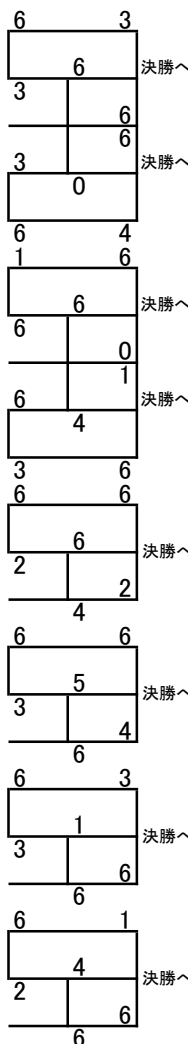

冬季大会シングルス

1/7(日) 西院

男子Sランク予選リーグ

1	長田 晃輝	王下七武海
2	清野 宏樹	PTA
3	八田 陸	ホワイトティ
4	内藤 賀夫	MTC
5	高木悠地 真中優人	オレンジ PTA
6	宮嶋 健人	チーム花水木
7	國佐 英生	tenez
8	稲荷 興心	グリーンメイト
9	長西 将樹	個人加入
10	神崎 彰悟	DO YOU KYOTO?
11	三宅 俊幹	グリーンメイト
12	菊田 優太郎	てっぺん
13	栗津 雄葵	オレンジ
14	久保 雄幹	DO YOU KYOTO?
15	土手内 友昭	太秦 ONE STEP
16	増田 雄一	チーム花水木
17	稲荷 誠	グリーンメイト
18	山下 洋祐	EBISU

Sランク決勝トーナメント

15 1	久保 雄幹	DO YOU KYOTO?
35 2	栗津 雄葵	オレンジ
15 3	真中優人	PTA
55 4	八田 陸	ホワイトティ
15 5	神崎 彰悟	DO YOU KYOTO?
25 6	宮嶋 健人	チーム花水木
15 7	増田 雄一	チーム花水木

男子Cランク予選リーグ

51	倉本 晃綺	Team Stella
52	早田 勇介	連盟外
53	杉本 望	連盟外
54	荒川 亮太	RAS
55	仲 章寿	コンチワッツ
56	吉田 周平	ゆずざかり
57	茂木 仁志	個人加入
58	夏川 卓	連盟外
59	高元 昭典	SKY BLUE
60	大槻 蒼馬	だっち会
61	柏井 登	SKY BLUE
62	川上 華輝	連盟外
63	圓城 朋也	連盟外
64	藤井 千明	個人加入
65	伊崎 光晴	SKY BLUE
66	吉村 修	ホワイトティ
67	畑仲 正一	個人加入
68	櫻井 和裕	ウエーブ

決勝トーナメント

1	夏川 卓	連盟外
2	川上 華輝	連盟外
3	仲 章寿	コンチワッツ
4	倉本 晃綺	Team Stella
5	高元 昭典	SKY BLUE
6	伊崎 光晴	SKY BLUE
7	櫻井 和裕	ウエーブ

男子Aランク予選リーグ

21	西尾 柁輝	PA・CORN
22	谷口 大哲	連盟外
23	ベッツォッティ伊織	連盟外
24	野原 嘉人	SLTC
25	廣瀬 康彦	プロジェクトT
26	竹内 健一郎	Team Stella
27	森川 寛之	SLTC
28	合原 岳	SLTC
29	草川 武司	ミレニアム
30	木村 圭佑	個人加入
31	稲村直樹 中村恒太郎	PACORN コレステ
32	澤山 栄治	TQ/ハニー
33	池田 達志	Team Lea * Lea
34	井口 琢巳	だっち会
35	西村 弘嗣	B.noir
36	伊藤 崇樹	コレステローラーズ
37	山口 智己	小宇宙(コスモ)
38	川崎 保	コレステローラーズ
39	得能 達也	ミレニアム
40	坂田 晴人	Aqua
41	多田 陽一	京都ぜろよんTC
42	原田 佳典	個人加入

Aランク決勝トーナメント

1	木村 圭佑	個人加入
2	谷口 大哲	連盟外
3	中村恒太郎	コレステローラーズ
4	森川 寛之	SLTC
5	井口 琢巳	だっち会
6	原田 佳典	個人加入
7	ベッツォッティ伊織	連盟外
8	得能 達也	ミレニアム

男子Bランク予選リーグ

71	西中 朋仁	TQハニー
72	辻 淳一	ウエーブ
73	佐藤 嵩一郎	SLTC
74	島田 直也	Tennis Crazy
75	鎌田 学	NO TOUCH ACE!?
76	畠中 晃弘	ミレニアム
77	永森 治夫	SEKAI NO OWARI失
78	野中 智徳	チーム目川
79	家原 賢治	Tennis Crazy
80	外村 隆昌	MTC
81	上阪 武美	Black♡Cat
82	水谷 稔	コレステローラーズ
83	三村 和敬	個人加入
84	西野 勉	Tennis Crazy
85	丸山 寛	SKY BLUE
86	村上 哲也	すりいえぬ
87	井木 道成	SEKAI NO OWARI失
88	井之崎 隼人	igrek un
89	長尾 克夫	PA・CORN
90	桂 弘	SEKAI NO OWARI失
91	中井 俊之	SKY BLUE
92	片野 滝良	Panda no march?
93	山内 基成	B.noir
94	松本 貴裕	小宇宙(コスモ)
95	竹森 毅	個人加入
96	達 学文	ミレニアム