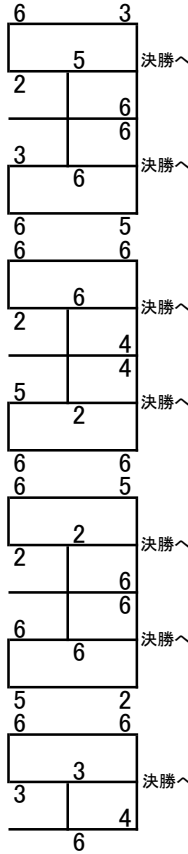

冬季大会シングルス

1/7(日) 西院

男子Sランク予選リーグ

1	長田 晃輝	王下七武海
2	清野 宏樹	PTA
3	八田 陸	ホワイトティ
4	内藤 賀夫	MTC
5	高木悠地 真中優人	オレンジ PTA
6	宮嶋 健人	チーム花水木
7	國佐 英生	tenez
8	稲荷 興心	グリーンメイト
9	長西 将樹	個人加入
10	神崎 彰悟	DO YOU KYOTO?
11	三宅 俊幹	グリーンメイト
12	菊田 優太郎	てっぺん
13	栗津 雄葵	オレンジ
14	久保 雄幹	DO YOU KYOTO?
15	土手内 友昭	太秦 ONE STEP
16	増田 雄一	チーム花水木
17	稲荷 誠	グリーンメイト
18	山下 洋祐	EBISU

Sランク決勝トーナメント

15 1	久保 雄幹	DO YOU KYOTO?
35 2	栗津 雄葵	オレンジ
15 3	真中優人	PTA
55 4	八田 陸	ホワイトティ
15 5	神崎 彰悟	DO YOU KYOTO?
25 6	宮嶋 健人	チーム花水木
15 7	増田 雄一	チーム花水木

男子Cランク予選リーグ

51	倉本 晃綺	Team Stella
52	早田 勇介	連盟外
53	杉本 望	連盟外
54	荒川 亮太	RAS
55	仲 章寿	コンチワッツ
56	吉田 周平	ゆずざかり
57	茂木 仁志	個人加入
58	夏川 卓	連盟外
59	高元 昭典	SKY BLUE
60	大槻 蒼馬	だっち会
61	柏井 登	SKY BLUE
62	川上 華輝	連盟外
63	圓城 朋也	連盟外
64	藤井 千明	個人加入
65	伊崎 光晴	SKY BLUE
66	吉村 修	ホワイトティ
67	畑仲 正一	個人加入
68	櫻井 和裕	ウエーブ

決勝トーナメント

1	夏川 卓	連盟外
2	川上 華輝	連盟外
3	仲 章寿	コンチワッツ
4	倉本 晃綺	Team Stella
5	高元 昭典	SKY BLUE
6	伊崎 光晴	SKY BLUE
7	櫻井 和裕	ウエーブ

男子Aランク予選リーグ

21	西尾 柁輝	PA・CORN
22	谷口 大哲	連盟外
23	ベッツォッティ伊織	連盟外
24	野原 嘉人	SLTC
25	廣瀬 康彦	プロジェクトT
26	竹内 健一郎	Team Stella
27	森川 寛之	SLTC
28	合原 岳	SLTC
29	草川 武司	ミレニアム
30	木村 圭佑	個人加入
31	稲村直樹 中村恒太郎	PACORN コレステ
32	澤山 栄治	TQ/ハニー
33	池田 達志	Team Lea * Lea
34	井口 琢巳	だっち会
35	西村 弘嗣	B.noir
36	伊藤 崇樹	コレステローラーズ
37	山口 智己	小宇宙(コスモ)
38	川崎 保	コレステローラーズ
39	得能 達也	ミレニアム
40	坂田 晴人	Aqua
41	多田 陽一	京都ぜろよんTC
42	原田 佳典	個人加入