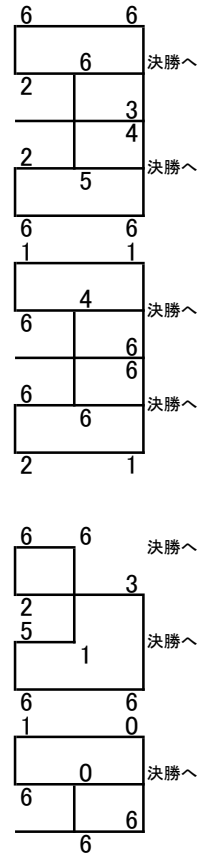

冬季大会シングルス

1/7(日) 西院

男子Sランク予選リーグ

1	長田 晃輝	王下七武海
2	清野 宏樹	PTA
3	八田 陸	ホワイトティ
4	内藤 賀夫	MTC
5	高木悠地 真中優人	オレンジ PTA
6	宮嶋 健人	チーム花水木
7	國佐 英生	tenez
8	稲荷 興心	グリーンメイト
9	長西 将樹	個人加入
10	神崎 彰悟	DO YOU KYOTO?
11	三宅 俊幹	グリーンメイト
12	菊田 優太郎	てっぺん
13	栗津 雄葵	オレンジ
14	久保 雄幹	DO YOU KYOTO?
15	土手内 友昭	太秦 ONE STEP
16	増田 雄一	チーム花水木
17	稲荷 誠	グリーンメイト
18	山下 洋祐	EBISU

Sランク決勝トーナメント

15 1	久保 雄幹	DO YOU KYOTO?
35 2	栗津 雄葵	オレンジ
15 3	真中優人	PTA
55 4	八田 陸	ホワイトティ
15 5	神崎 彰悟	DO YOU KYOTO?
25 6	宮嶋 健人	チーム花水木
15 7	増田 雄一	チーム花水木

男子Cランク予選リーグ

51	倉本 晃綺	Team Stella
52	早田 勇介	連盟外
53	杉本 望	連盟外
54	荒川 亮太	RAS
55	仲 章寿	コンチワッツ
56	吉田 周平	ゆずざかり
57	茂木 仁志	個人加入
58	夏川 卓	連盟外
59	高元 昭典	SKY BLUE
60	大槻 蒼馬	だっち会
61	柏井 登	SKY BLUE
62	川上 華輝	連盟外
63	圓城 朋也	連盟外
64	藤井 千明	個人加入
65	伊崎 光晴	SKY BLUE
66	吉村 修	ホワイトティ
67	畑仲 正一	個人加入
68	櫻井 和裕	ウエーブ