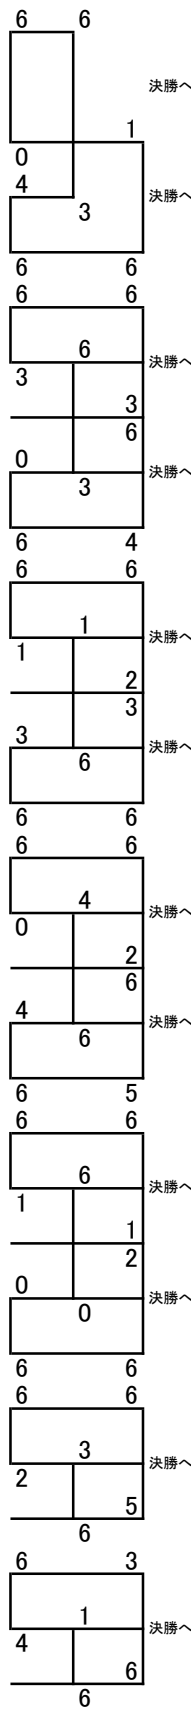

女子Sランク予選リーグ

1	大宮 相子 高井 英子	アレック アレック
2	吉竹 知子 石原 美嘉	CanCam キャッツ・アイ
3	河本 綾香 久保 智美	SWEET WATER SWEET WATER
4	城戸 隆子 小森みち代喜多知子	butterfly effect butterflyNウエンス
5	信貴 千鶴 国本 美雪	CanCam CanCam
6	奥出 柚香 蔭道 恵美子	PTA Tennis Crazy
7	池上 加奈子 寺田 温子	SWEET WATER SWEET WATER
8	桐林 悦子 原子 真弓	ノイズ ノイズ
9	大橋 かをる 余 とも子	ビギン ビギン
10	坂上 久美子 田淵 郁	Tactics Tactics
11	堅田 瑞木 三井 真由	igrek un M☆SHOT
12	川合 由紀子 豊福 典子	Super-Zoo Super-Zoo
13	中島 範子 山崎 直子	smile Tactics
14	郡司 正美 森 典子	キャッツ・アイ M☆SHOT
15	大西 うわさ 高澤 昭子	Tennis Crazy ホワイトティ
16	澤田 ますみ 李 美香	チーム遊々 チーム遊々
17	江村 弘子 波多野 圭子	iks neuf N・ウエンス
18	山本 成美 幸林 有美子	チーム目川 チーム目川
19	野村 沢美 福良 ゆう子	Aqua Aqua
20	長田 裕実子 山本 亜衣	NO TOUCH ACE!? Tennis Crazy
21	池西 葵 走 麻里子	王下七武海 王下七武海
22	高月 利恵 山下 智美	Gaspard Gaspard
23	河本 薫 近藤 夏生	tenez MTC
24	池田三鈴佐藤 薫 川上 るみ子	SWAT SWAT
25	真継 早紀子 川勝 麻衣子	M☆SHOT B.noir
26	清水 育子 中川 愛	B.noir B.noir
27	中西 尚美 岡本 亜矢子	butterfly effect butterfly effect
28	林 梢 藤田 桂子	Black Buck Black Buck
29	青木 正子 宮田 朋子	SWAT キャンディ?
30	岡田 寿枝 中塚 洋美	ブライトマミーズ ブライトマミーズ
31	秦野 千佳 森 あゆみ	butterfly effect butterfly effect

女子Bランク予選リーグ

81	松永 美樹 西田 一美	Aqua RAS-Friend
82	中井 啓子 中川 美恵子	スイートA チーム目川
83	小竹 澄子 重村 菜緒	middle cross middle cross
84	川勝 美穂 白桃澄江 木崎佑妃子	シュカイトィーズ☆ シュカイトィーズすりいえぬ
85	伊藤 真弓 長沼 えみ	SWEET WATER SWEET WATER

決勝トーナメント

1	松永 美樹 西田 一美	Aqua RAS-Friend	6
2	川勝 美穂 木崎佑妃子	シュカイトィーズ☆ すりいえぬ	5(3)

決勝トーナメント

15 1	池西 葵 走 麻里子	王下七武海 王下七武海	5(6)
15 2	長田 裕実子 山本 亜衣	NO TOUCH ACE!? Tennis Crazy	2
35 3	坂上 久美子 田淵 郁	Tactics Tactics	6
55 4	澤田 ますみ 李 美香	チーム遊々 チーム遊々	6
15 5	大西 うわさ 高澤 昭子	Tennis Crazy ホワイトティ	4
15 6	清水 育子 中川 愛	B.noir B.noir	3
15 7	真継 早紀子 川勝 麻衣子	M☆SHOT B.noir	1
15 8	信貴 千鶴 国本 美雪	CanCam CanCam	1
80 9	奥出 柚香 蔭道 恵美子	PTA Tennis Crazy	6
35 10	堅田 瑞木 三井 真由	igrek un M☆SHOT	6
15 11	大宮 相子 高井 英子	アレック アレック	4
15 12	秦野 千佳 森 あゆみ	butterfly effect butterfly effect	1