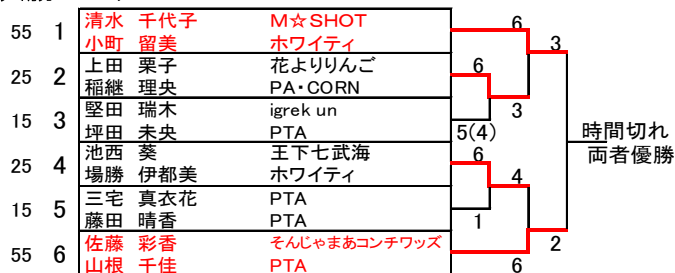

男子Aランク予選リーグ

71	栗女 智樹	TEAMゼロ
72	福原安善 澤崎良太	EBISU さわ姫
73	奥村良平 鎌田 学	NO TOUCH ACE!?
74	梅田 格郎	NO TOUCH ACE!?
75	山口 智己	小宇宙(コスモ)
76	中村 康平	PA・CORN
77	達 学文	ミレニアム
78	福元 裕一郎	ミレニアム
79	瀧本 進	チーム・ベージュ
80	養父 孝晴	チーム・ベージュ
81	菊田 優太郎	てっぺん
82	松本 真裕	小宇宙(コスモ)
83	寺岡 知幸	Aqua
84	中村 稔	LaBYRiNTH
85	赤塚 弘和	Queens
86	山田 英樹	Queens
87	石垣 亨	B.noir
88	西村 弘嗣	B.noir
89	坂井 裕司	Aqua
90	坂田 晴人	Aqua
91	亀井 拓也	京都せろよんTC
92	長塚 淳	京都せろよんTC
93	岩崎 嵩	てっぺん
94	長谷 翔	PEACE LABO
95	木村 圭佑	個人加入
96	中川 暢	個人加入
97	本田 雅俊	Tennis Crazy
98	山内 一志	Tennis Crazy
99	北村 要	ミレニアム
100	成田 優人	ミレニアム
101	川端 潤	ノイズ
102	山下 亮	ノイズ
103	坂和直幸 皆川陽人	RAS コスモ
104	高橋 誠 森本孝亮	RAS igrek un
105	青山 剛士	チーム・ベージュ
106	樋口 修久	チーム・ベージュ
107	妹尾 稜平	てっぺん
108	岸田 楓	てっぺん
109	得能 達也	ミレニアム
110	藤原 淳	ミレニアム
111	金山 豊	PEACE LABO
112	白木 智也	PEACE LABO
113	中井 俊之	SKY BLUE
114	丸山 寛	SKY BLUE

決勝トーナメント

男子Bランク予選リーグ

101	田中 喜博	MTC
102	徳元 元則	PA・CORN
103	中村 吉揮	Grip
104	永田 恭一	TEAMゼロ
105	藤田 総輝	ゆずざかり
106	藤田 絆希	ゆずざかり
107	宇野 智博	NO TOUCH ACE!?
108	塚本 宗彦	NO TOUCH ACE!?
109	清水 智彦	igrek un
110	森本 慶太	igrek un
111	井木 道成	SEKAI NO OWARI矢
112	桂 弘	SEKAI NO OWARI矢
113	安田 昌章	Team Stella
114	広沢 六映	Clutch
115	大東 真	SWEET WATER
116	西山 研二	SWEET WATER
117	永森 治夫	SEKAI NO OWARI矢
118	森仲原 徹	SEKAI NO OWARI矢
119	政岡 虎太郎	igrek un
120	平沢 和万	igrek un
121	家原 賢治	Tennis Crazy
122	家原 脩汰	個人加入
123	泉本 信博	さわ姫
124	寒風 澤 侑希	さわ姫
125	市口 恵介	てっぺん
126	村山 雅俊	てっぺん
127	太田 努	RAS
128	吉川 政毅	RAS
129	官見 真幸	G・P・M
130	川口 恭弘	G・P・M

女子Sランク予選リーグ