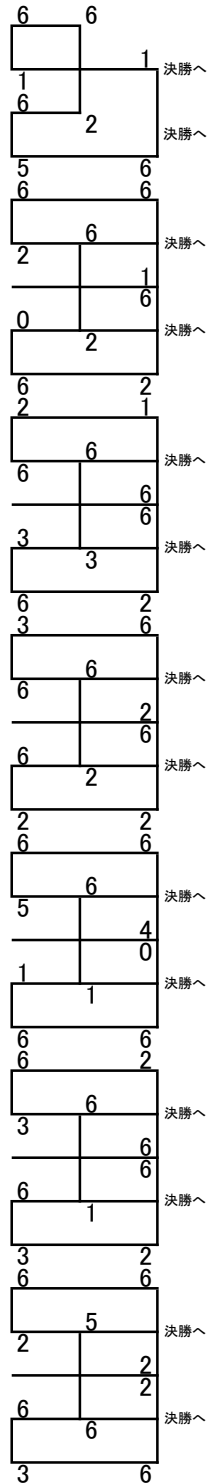

秋季ダブルス 10/29(日) 8-18時 西院

男子Sランク予選リーグ

1	渡邊 正樹	花よりりんご
	池田 智仁	middle cross
2	井口 琢巳	だっち会
	杉本 昌之	だっち会
3	大久保 隆洋	オレンジ
	山本 元	オレンジ
4	大野 義章	Queens
	三宅 敬	Queens
5	國佐 英生	tenez
	野本 卓司	igrek un
6	大西 祥平	王下七武海
	河野 壮志	オレンジ
7	金川昇平	浪越進一
	氏内 圭一	EBISU
8	木村 篤人	PA・CORN
	宮嶋 健人	チーム花水木
9	井口 陽太	小宇宙(コスモ)
	姫田和憲	PTA
10	長田 晃輝	王下七武海
	斉藤 隆和	王下七武海
11	田中 寛泰	オレンジ
	山本 悠樹	小宇宙(コスモ)
12	井上 匠	Grip
	小笹 和真	Grip
13	清野 宏樹	PTA
	田中 英輝	連盟外
14	榎本 耕作	PTA
	久保 雄幹	DO YOU KYOTO?
15	大西 恭寛	だっち会
	齋田 祐介	だっち会
16	中澤 嵐	王下七武海
	松浦 崇	王下七武海
17	宇野 航平	Bremen
	山下 洋祐	EBISU
18	滝澤 健太	LaBYRiNTH
	山下 雄大	LaBYRiNTH
19	杉原 光太郎	Queens
	森 裕史	Queens
20	養毛 義人	ミレニアム
	松川 貞行	EBISU
21	三宅 俊幹	グリーンメイト
	小林 廣史	Bremen
22	島崎 幹朗	SLTC
	西田 康一郎	SLTC
23	倉本 直樹	Team Stella
	松村 和史	Team Stella
24	森定 晃弘	EBISU
	前川 哲也	ホワイティ
25	佐賀 智浩	花よりりんご
	山崎 樹生	小宇宙(コスモ)
26	奥出 達也	PTA
	下山 信明	DO YOU KYOTO?
27	神崎 彰悟	DO YOU KYOTO?
	斎藤悠馬 森本 晃	連盟外 DYK?

女子Aランク予選リーグ

31	久保 加奈恵	花よりりんご
	松浦 友美	PTA
32	湊 恵梨	嶋本初美
	島田和香	浦山晴美
33	河合 亮子	Aqua
	国本 美雪	CanCam
34	稲田 真利	Team Lea * Lea
	八木 美春	Team Lea * Lea
35	井上 裕子	minto
	谷村 幾世	minto
36	采女 朋子	TEAMゼロ
	津田 真理子	Tennis Crazy
37	小竹 澄子	middle cross
	土井 理恵	middle cross
38	川口 真弓	G・P・M
	森 敦子	G・P・M
39	武内 悦子	ホワイティ
	俣野 藍里	PTA
40	坂井 緑	smile
	石橋 浩子	smile
41	安積 絵里	チーム・ベアグル
	黒岩 早苗	チーム・ベアグル
42	逢坂 雪絵	iks neuf
	高橋 美香	iks neuf
43	桂 由美子	Gaspard
	工藤 きよ子	Gaspard
44	板橋 依里子	ゼファー
	佐知子	ゼファー
45	掛江 美里	花よりりんご
	山上 真理	花よりりんご
46	鷲谷 知香	M☆SHOT
	鷲谷 知香	サンシャイン
47	木曾田 浩子	個人加入
	北村 朋子	個人加入
48	枝連 未奈里	igrek un
	皆川 愛	igrek un
49	伊藤 友紀子	Gaspard
	田中 真由美	SLTC
50	野木 幸子	辻橋 都
	辰巳 悦子	チーム遊々
51	尾崎 由佳	PEACE LABO
	翼 莉奈	PEACE LABO
52	堀部 祥子	サンシャイン
	永尾 典子	さわ姫
53	倉谷 信美	SWAT
	福島 あき	フライトマミーズ
54	井口 亜紀	Aqua
	坂田 美千代	Aqua
55	秋田 保代	M☆SHOT
	村井 沙也香	RAS-Friend
56	井上 明美	Grip
	小笹 千亜紀	Grip
57	大塚 有美子	コズミック☆
	長谷川 三詠	コズミック☆
58	荒木 尚生	SWAT
	若林 弥生	smile
59	青山 友美	iks neuf
	岡岡 博子	igrek un
60	樋口 里真	松本りえ子
	松本 直子	さわ姫
61	荒田 優	ノイズ
	川端 由美	ノイズ
62	清水 朝美	PA・CORN
	藤田 晴美	PA・CORN
63	川端 登喜	ノアZ
	藤田 桂子	Black Buck
64	野間 亜希子	NO TOUCH ACE!?
	谷本 典子	すりいえぬ