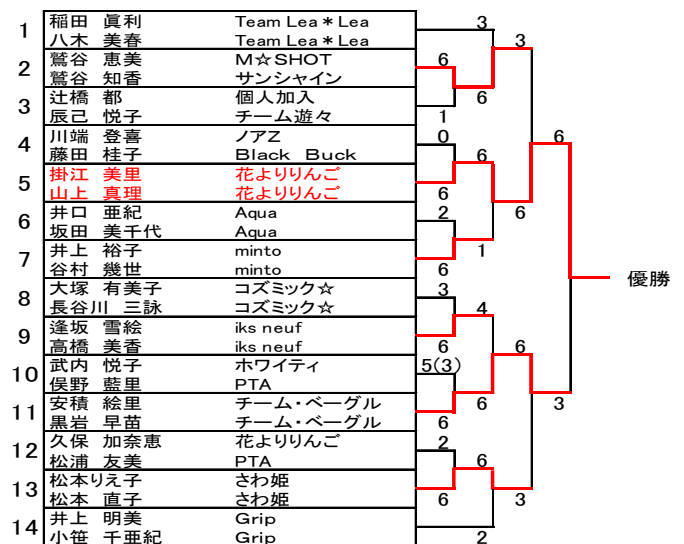

秋季ダブルス 10/29(日) 8-18時 西院

男子Sランク予選リーグ

1	渡邊 正樹	花よりりんご
	池田 智仁	middle cross
2	井口 琢巳	だっち会
	杉本 昌之	だっち会
3	大久保 隆洋	オレンジ
	山本 元	オレンジ
4	大野 義章	Queens
	三宅 敬	Queens
5	國佐 英生	tenez
	野本 卓司	igrek un
6	大西 祥平	王下七武海
	河野 壮志	オレンジ
7	金川昇平	浪越進一
	氏内 圭一	EBISU
8	木村 篤人	PA・CORN
	宮嶋 健人	チーム花水木
9	井口 陽太	小宇宙(コスモ)
	姫田和憲	PTA
10	長田 晃輝	王下七武海
	斉藤 隆和	王下七武海
11	田中 寛泰	オレンジ
	山本 悠樹	小宇宙(コスモ)
12	井上 匠	Grip
	小笹 和真	Grip
13	清野 宏樹	PTA
	田中 英輝	連盟外
14	榎本 耕作	PTA
	久保 雄幹	DO YOU KYOTO?
15	大西 恭寛	だっち会
	齋田 祐介	だっち会
16	中澤 嵐	王下七武海
	松浦 崇	王下七武海
17	宇野 航平	Bremen
	山下 洋祐	EBISU
18	滝澤 健太	LaBYRiNTH
	山下 雄大	LaBYRiNTH
19	杉原 光太郎	Queens
	森 裕史	Queens
20	養毛 義人	ミレニアム
	松川 貞行	EBISU
21	三宅 俊幹	グリーンメイト
	小林 廣史	Bremen
22	島崎 幹朗	SLTC
	西田 康一郎	SLTC
23	倉本 直樹	Team Stella
	松村 和史	Team Stella
24	森定 晃弘	EBISU
	前川 哲也	ホワイティ
25	佐賀 智浩	花よりりんご
	山崎 樹生	小宇宙(コスモ)
26	奥出 達也	PTA
	下山 信明	DO YOU KYOTO?
27	神崎 彰悟	DO YOU KYOTO?
	斎藤悠馬 森本 晃	連盟外 DYK?

女子Aランク予選リーグ

31	久保 加奈恵	花よりりんご
	松浦 友美	PTA
32	湊 恵梨	嶋本初美
	島田和香	浦山晴美
33	河合 亮子	Aqua
	国本 美雪	CanCam
34	稲田 真利	Team Lea * Lea
	八木 美春	Team Lea * Lea
35	井上 裕子	minto
	谷村 幾世	minto
36	采女 朋子	TEAMゼロ
	津田 真理子	Tennis Crazy
37	小竹 澄子	middle cross
	土井 理恵	middle cross
38	川口 真弓	G・P・M
	森 敦子	G・P・M
39	武内 悦子	ホワイティ
	俣野 藍里	PTA
40	坂井 緑	smile
	石橋 浩子	smile
41	安積 絵里	チーム・ベアグル
	黒岩 早苗	チーム・ベアグル
42	逢坂 雪絵	iks neuf
	高橋 美香	iks neuf
43	桂 由美子	Gaspard
	工藤 きよ子	Gaspard
44	板橋 依里子	ゼファー
	佐知子	ゼファー
45	掛江 美里	花よりりんご
	山上 真理	花よりりんご
46	鷲谷 知香	M☆SHOT
	鷲谷 知香	サンシャイン
47	木曾田 浩子	個人加入
	北村 朋子	個人加入
48	枝連 未奈里	igrek un
	皆川 愛	igrek un
49	伊藤 友紀子	Gaspard
	田中 真由美	SLTC
50	野木 幸子	辻橋 都
	辰巳 悦子	チーム遊々
51	尾崎 由佳	PEACE LABO
	翼 莉奈	PEACE LABO
52	堀部 祥子	サンシャイン
	永尾 典子	さわ姫
53	倉谷 信美	SWAT
	福島 あき	フライトマミーズ
54	井口 亜紀	Aqua
	坂田 美千代	Aqua
55	秋田 保代	M☆SHOT
	村井 沙也香	RAS-Friend
56	井上 明美	Grip
	小笹 千亜紀	Grip
57	大塚 有美子	コズミック☆
	長谷川 三詠	コズミック☆
58	荒木 尚生	SWAT
	若林 弥生	smile
59	青山 友美	iks neuf
	岡岡 博子	igrek un
60	樋口 里真	松本りえ子
	松本 直子	さわ姫
61	荒田 優	ノイズ
	川端 由美	ノイズ
62	清水 朝美	PA・CORN
	藤田 晴美	PA・CORN
63	川端 登喜	ノアZ
	藤田 桂子	Black Buck
64	野間 亜希子	NO TOUCH ACE!?
	谷本 典子	すりいえぬ

決勝トーナメント

決勝トーナメント

男子Cランク予選リーグ