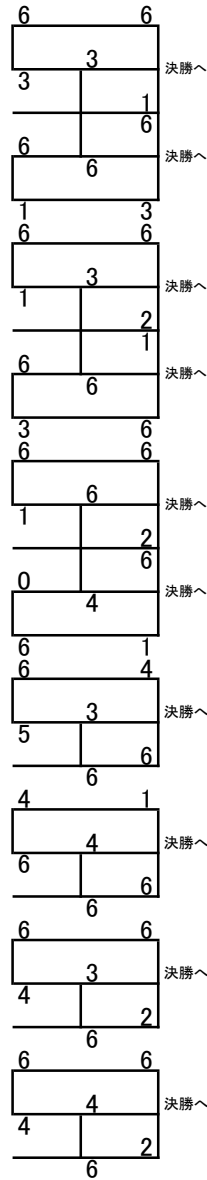

秋季ダブルス 10/29(日) 8-18時 西院

男子Sランク予選リーグ

1	渡邊 正樹	花よりりんご
	池田 智仁	middle cross
2	井口 琢巳	だっち会
	杉本 昌之	だっち会
3	大久保 隆洋	オレンジ
	山本 元	オレンジ
4	大野 義章	Queens
	三宅 敬	Queens
5	國佐 英生	tenez
	野本 卓司	igrek un
6	大西 祥平	王下七武海
	河野 壮志	オレンジ
7	金川昇平	浪越進一
	氏内 圭一	EBISU
8	木村 篤人	PA・CORN
	宮嶋 健人	チーム花水木
9	井口 陽太	小宇宙(コスモ)
	姫田和憲	PTA
10	長田 晃輝	王下七武海
	斉藤 隆和	王下七武海
11	田中 寛泰	オレンジ
	山本 悠樹	小宇宙(コスモ)
12	井上 匠	Grip
	小笹 和真	Grip
13	清野 宏樹	PTA
	田中 英輝	連盟外
14	榎本 耕作	PTA
	久保 雄幹	DO YOU KYOTO?
15	大西 恭寛	だっち会
	齋田 祐介	だっち会
16	中澤 嵐	王下七武海
	松浦 崇	王下七武海
17	宇野 航平	Bremen
	山下 洋祐	EBISU
18	滝澤 健太	LaBYRiNTH
	山下 雄大	LaBYRiNTH
19	杉原 光太郎	Queens
	森 裕史	Queens
20	養毛 義人	ミレニアム
	松川 貞行	EBISU
21	三宅 俊幹	グリーンメイト
	小林 廣史	Bremen
22	島崎 幹朗	SLTC
	西田 康一郎	SLTC
23	倉本 直樹	Team Stella
	松村 和史	Team Stella
24	森定 晃弘	EBISU
	前川 哲也	ホワイティ
25	佐賀 智浩	花よりりんご
	山崎 樹生	小宇宙(コスモ)
26	奥出 達也	PTA
	下山 信明	DO YOU KYOTO?
27	神崎 彰悟	DO YOU KYOTO?
	斎藤悠馬 森本 晃	連盟外 DYK?

女子Aランク予選リーグ

31	久保 加奈恵	花よりりんご
	松浦 友美	PTA
32	湊 恵梨	嶋本初美
	島田和香	浦山晴美
33	河合 亮子	Aqua
	国本 美雪	CanCam
34	稲田 真利	Team Lea * Lea
	八木 美春	Team Lea * Lea
35	井上 裕子	minto
	谷村 幾世	minto
36	采女 朋子	TEAMゼロ
	津田 真理子	Tennis Crazy
37	小竹 澄子	middle cross
	土井 理恵	middle cross
38	川口 真弓	G・P・M
	森 敦子	G・P・M
39	武内 悦子	ホワイティ
	俣野 藍里	PTA
40	坂井 緑	smile
	石橋 浩子	smile
41	安積 絵里	チーム・ベアグル
	黒岩 早苗	チーム・ベアグル
42	逢坂 雪絵	iks neuf
	高橋 美香	iks neuf
43	桂 由美子	Gaspard
	工藤 きよ子	Gaspard
44	板橋 依里子	ゼファー
	佐知子	ゼファー
45	掛江 美里	花よりりんご
	山上 真理	花よりりんご
46	鷲谷 知香	M☆SHOT
	鷲谷 知香	サンシャイン
47	木曾田 浩子	個人加入
	北村 朋子	個人加入
48	枝連 未奈里	igrek un
	皆川 愛	igrek un
49	伊藤 友紀子	Gaspard
	田中 真由美	SLTC
50	野木 幸子	辻橋 都
	辰巳 悦子	チーム遊々
51	尾崎 由佳	PEACE LABO
	翼 莉奈	PEACE LABO
52	堀部 祥子	サンシャイン
	永尾 典子	さわ姫
53	倉谷 信美	SWAT
	福島 あき	フライトマミーズ
54	井口 亜紀	Aqua
	坂田 美千代	Aqua
55	秋田 保代	M☆SHOT
	村井 沙也香	RAS-Friend
56	井上 明美	Grip
	小笹 千亜紀	Grip
57	大塚 有美子	コズミック☆
	長谷川 三詠	コズミック☆
58	荒木 尚生	SWAT
	若林 弥生	smile
59	青山 友美	iks neuf
	岡岡 博子	igrek un
60	樋口 里真	松本りえ子
	松本 直子	さわ姫
61	荒田 優	ノイズ
	川端 由美	ノイズ
62	清水 朝美	PA・CORN
	藤田 晴美	PA・CORN
63	川端 登喜	ノアZ
	藤田 桂子	Black Buck
64	野間 亜希子	NO TOUCH ACE!?
	谷本 典子	すりいえぬ