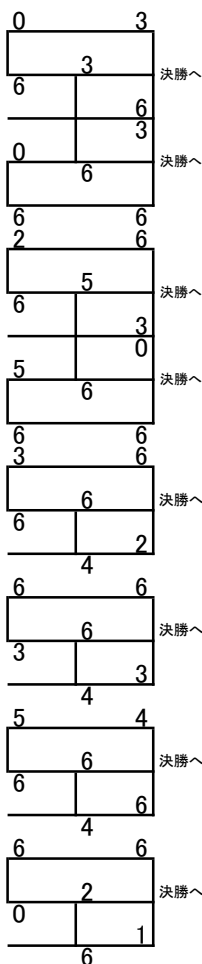

男子Aランク予選リーグ

71	栗女 智樹	TEAMゼロ
72	福原安善 澤崎良太	EBISU さわ姫
73	奥村良平 鎌田 学	NO TOUCH ACE!?
74	梅田 格郎	NO TOUCH ACE!?
75	山口 智己	小宇宙(コスモ)
76	中村 康平	PA・CORN
77	達 学文	ミレニアム
78	福元 裕一郎	ミレニアム
79	瀧本 進	チーム・ベージュ
80	養父 孝晴	チーム・ベージュ
81	菊田 優太郎	てっぺん
82	松本 真裕	小宇宙(コスモ)
83	寺岡 知幸	Aqua
84	中村 稔	LaBYRiNTH
85	赤塚 弘和	Queens
86	山田 英樹	Queens
87	石垣 亨	B.noir
88	西村 弘嗣	B.noir
89	坂井 裕司	Aqua
90	坂田 晴人	Aqua
91	亀井 拓也	京都せろよんTC
92	長塚 淳	京都せろよんTC
93	岩崎 嵩	てっぺん
94	長谷 翔	PEACE LABO
95	木村 圭佑	個人加入
96	中川 暢	個人加入
97	本田 雅俊	Tennis Crazy
98	山内 一志	Tennis Crazy
99	北村 要	ミレニアム
100	成田 優人	ミレニアム
101	川端 潤	ノイズ
102	山下 亮	ノイズ
103	坂和直幸 皆川陽人	RAS コスモ
104	高橋 誠 森本孝亮	RAS igrek un
105	青山 剛士	チーム・ベージュ
106	樋口 修久	チーム・ベージュ
107	妹尾 稜平	てっぺん
108	岸田 楓	てっぺん
109	得能 達也	ミレニアム
110	藤原 淳	ミレニアム
111	金山 豊	PEACE LABO
112	白木 智也	PEACE LABO
113	中井 俊之	SKY BLUE
114	丸山 寛	SKY BLUE