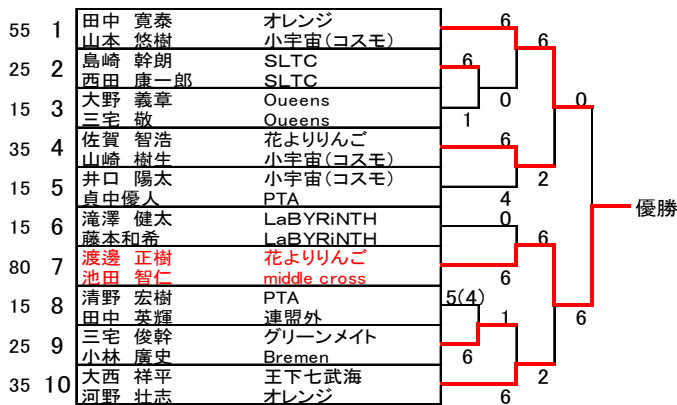

秋季ダブルス 10/29(日) 8-18時 西院

男子Sランク予選リーグ

1	渡邊 正樹	花よりりんご
	池田 智仁	middle cross
2	井口 琢巳	だっち会
	杉本 昌之	だっち会
3	大久保 隆洋	オレンジ
	山本 元	オレンジ
4	大野 義章	Queens
	三宅 敬	Queens
5	國佐 英生	tenez
	野本 卓司	igrek un
6	大西 祥平	王下七武海
	河野 壮志	オレンジ
7	金川昇平	浪越進一
	氏内 圭一	EBISU
8	木村 篤人	PA・CORN
	宮嶋 健人	チーム花水木
9	井口 陽太	小宇宙(コスモ)
	姫田和憲	PTA
10	長田 晃輝	王下七武海
	斉藤 隆和	王下七武海
11	田中 寛泰	オレンジ
	山本 悠樹	小宇宙(コスモ)
12	井上 匠	Grip
	小笹 和真	Grip
13	清野 宏樹	PTA
	田中 英輝	連盟外
14	榎本 耕作	PTA
	久保 雄幹	DO YOU KYOTO?
15	大西 恭寛	だっち会
	齋田 祐介	だっち会
16	中澤 嵐	王下七武海
	松浦 崇	王下七武海
17	宇野 航平	Bremen
	山下 洋祐	EBISU
18	滝澤 健太	LaBYRiNTH
	山下 雄大	LaBYRiNTH
19	杉原 光太郎	Queens
	森 裕史	Queens
20	養毛 義人	ミレニアム
	松川 貞行	EBISU
21	三宅 俊幹	グリーンメイト
	小林 廣史	Bremen
22	島崎 幹朗	SLTC
	西田 康一郎	SLTC
23	倉本 直樹	Team Stella
	松村 和史	Team Stella
24	森定 晃弘	EBISU
	前川 哲也	ホワイティ
25	佐賀 智浩	花よりりんご
	山崎 樹生	小宇宙(コスモ)
26	奥出 達也	PTA
	下山 信明	DO YOU KYOTO?
27	神崎 彰悟	DO YOU KYOTO?
	斎藤悠馬 森本 晃	連盟外 DYK?

女子Aランク予選リーグ

31	久保 加奈恵	花よりりんご
	松浦 友美	PTA
32	湊 恵梨	嶋本初美
	島田和香	浦山晴美
33	河合 亮子	Aqua
	国本 美雪	CanCam
34	稲田 真利	Team Lea * Lea
	八木 美春	Team Lea * Lea
35	井上 裕子	minto
	谷村 幾世	minto
36	采女 朋子	TEAMゼロ
	津田 真理子	Tennis Crazy
37	小竹 澄子	middle cross
	土井 理恵	middle cross
38	川口 真弓	G・P・M
	森 敦子	G・P・M
39	武内 悦子	ホワイティ
	俣野 藍里	PTA
40	坂井 緑	smile
	石橋 浩子	smile
41	安積 絵里	チーム・ベアグル
	黒岩 早苗	チーム・ベアグル
42	逢坂 雪絵	iks neuf
	高橋 美香	iks neuf
43	桂 由美子	Gaspard
	工藤 きよ子	Gaspard
44	板橋 依里子	ゼファー
	佐知子	ゼファー
45	掛江 美里	花よりりんご
	山上 真理	花よりりんご
46	鷲谷 知香	M☆SHOT
	鷲谷 知香	サンシャイン
47	木曾田 浩子	個人加入
	北村 朋子	個人加入
48	枝連 未奈里	igrek un
	皆川 愛	igrek un
49	伊藤 友紀子	Gaspard
	田中 真由美	SLTC
50	野木 幸子	辻橋 都
	辰巳 悦子	チーム遊々
51	尾崎 由佳	PEACE LABO
	翼 莉奈	PEACE LABO
52	堀部 祥子	サンシャイン
	永尾 典子	さわ姫
53	倉谷 信美	SWAT
	福島 あき	フライトマミーズ
54	井口 亜紀	Aqua
	坂田 美千代	Aqua
55	秋田 保代	M☆SHOT
	村井 沙也香	RAS-Friend
56	井上 明美	Grip
	小笹 千亜紀	Grip
57	大塚 有美子	コズミック☆
	長谷川 三詠	コズミック☆
58	荒木 尚生	SWAT
	若林 弥生	smile
59	青山 友美	iks neuf
	岡岡 博子	igrek un
60	樋口 里真	松本りえ子
	松本 直子	さわ姫
61	荒田 優	ノイズ
	川端 由美	ノイズ
62	清水 朝美	PA・CORN
	藤田 晴美	PA・CORN
63	川端 登喜	ノアZ
	藤田 桂子	Black Buck
64	野間 亜希子	NO TOUCH ACE!?
	谷本 典子	すりいえぬ

決勝トーナメント

決勝トーナメント

男子Cランク予選リーグ