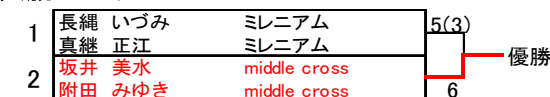

男子Aランク予選リーグ

71	栗女 智樹	TEAMゼロ
72	福原安善 澤崎良太	EBISU さわ姫
73	奥村良平 鎌田 学	NO TOUCH ACE!?
74	梅田 格郎	NO TOUCH ACE!?
75	山口 智己	小宇宙(コスモ)
76	中村 康平	PA・CORN
77	達 学文	ミレニアム
78	福元 裕一郎	ミレニアム
79	瀧本 進	チーム・ベージュ
80	養父 孝晴	チーム・ベージュ
81	菊田 優太郎	てっぺん
82	松本 真裕	小宇宙(コスモ)
83	寺岡 知幸	Aqua
84	中村 稔	LaBYRiNTH
85	赤塚 弘和	Queens
86	山田 英樹	Queens
87	石垣 亨	B.noir
88	西村 弘嗣	B.noir
89	坂井 裕司	Aqua
90	坂田 晴人	Aqua
91	亀井 拓也	京都せろよんTC
92	長塚 淳	京都せろよんTC
93	岩崎 嵩	てっぺん
94	長谷 翔	PEACE LABO
95	木村 圭佑	個人加入
96	中川 暢	個人加入
97	本田 雅俊	Tennis Crazy
98	山内 一志	Tennis Crazy
99	北村 要	ミレニアム
100	成田 優人	ミレニアム
101	川端 潤	ノイズ
102	山下 亮	ノイズ
103	坂和直幸 皆川陽人	RAS コスモ
104	高橋 誠 森本孝亮	RAS igrek un
105	青山 剛士	チーム・ベージュ
106	樋口 修久	チーム・ベージュ
107	妹尾 稜平	てっぺん
108	岸田 楓	てっぺん
109	得能 達也	ミレニアム
110	藤原 淳	ミレニアム
111	金山 豊	PEACE LABO
112	白木 智也	PEACE LABO
113	中井 俊之	SKY BLUE
114	丸山 寛	SKY BLUE

決勝トーナメント

男子Bランク予選リーグ

101	田中 喜博	MTC
102	徳元 元則	PA・CORN
103	中村 吉揮	Grip
104	永田 恭一	TEAMゼロ
105	藤田 総輝	ゆずざかり
106	藤田 絆希	ゆずざかり
107	宇野 智博	NO TOUCH ACE!?
108	塚本 宗彦	NO TOUCH ACE!?
109	清水 智彦	igrek un
110	森本 慶太	igrek un
111	井木 道成	SEKAI NO OWARI矢
112	桂 弘	SEKAI NO OWARI矢
113	安田 昌章	Team Stella
114	広沢 六映	Clutch
115	大東 真	SWEET WATER
116	西山 研二	SWEET WATER
117	永森 治夫	SEKAI NO OWARI矢
118	森仲原 徹	SEKAI NO OWARI矢
119	政岡 虎太郎	igrek un
120	平沢 和万	igrek un
121	家原 賢治	Tennis Crazy
122	家原 脩汰	個人加入
123	泉本 信博	さわ姫
124	寒風 澤 侑希	さわ姫
125	市口 恵介	てっぺん
126	村山 雅俊	てっぺん
127	太田 努	RAS
128	吉川 政毅	RAS
129	官見 真幸	G・P・M
130	川口 恭弘	G・P・M

女子Sランク予選リーグ