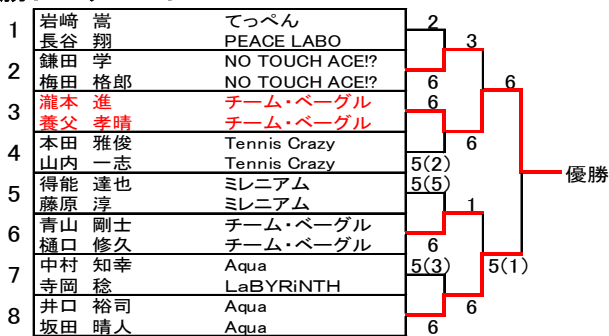

Cランク決勝

男子Aランク予選リーグ

71	栗女 智樹	TEAMゼロ
72	福原安善 澤崎良太	EBISU さわ姫
73	奥村良平 鎌田 学	NO TOUCH ACE!?
74	梅田 格郎	NO TOUCH ACE!?
75	山口 智己	小宇宙(コスモ)
76	中村 康平	PA・CORN
77	達 学文	ミレニアム
78	福元 裕一郎	ミレニアム
79	瀧本 進	チーム・ベージュ
80	養父 孝晴	チーム・ベージュ
81	菊田 優太郎	てっぺん
82	松本 真裕	小宇宙(コスモ)
83	寺岡 知幸	Aqua
84	中村 稔	LaBYRiNTH
85	赤塚 弘和	Queens
86	山田 英樹	Queens
87	石垣 亨	B.noir
88	西村 弘嗣	B.noir
89	坂井 裕司	Aqua
90	坂田 晴人	Aqua
91	亀井 拓也	京都せろよんTC
92	長塚 淳	京都せろよんTC
93	岩崎 嵩	てっぺん
94	長谷 翔	PEACE LABO
95	木村 圭佑	個人加入
96	中川 暢	個人加入
97	本田 雅俊	Tennis Crazy
98	山内 一志	Tennis Crazy
99	北村 要	ミレニアム
100	成田 優人	ミレニアム
101	川端 潤	ノイズ
102	山下 亮	ノイズ
103	坂和直幸 皆川陽人	RAS コスモ
104	高橋 誠 森本孝亮	RAS igrek un
105	青山 剛士	チーム・ベージュ
106	樋口 修久	チーム・ベージュ
107	妹尾 稜平	てっぺん
108	岸田 楓	てっぺん
109	得能 達也	ミレニアム
110	藤原 淳	ミレニアム
111	金山 豊	PEACE LABO
112	白木 智也	PEACE LABO
113	中井 俊之	SKY BLUE
114	丸山 寛	SKY BLUE

決勝トーナメント

男子Bランク予選リーグ

101	田中 喜博	MTC
102	徳元 元則	PA・CORN
103	中村 吉揮	Grip
104	永田 恭一	TEAMゼロ
105	藤田 総輝	ゆずざかり
106	藤田 絆希	ゆずざかり
107	宇野 智博	NO TOUCH ACE!?
108	塚本 宗彦	NO TOUCH ACE!?
109	清水 智彦	igrek un
110	森本 慶太	igrek un
111	井木 道成	SEKAI NO OWARI矢
112	桂 弘	SEKAI NO OWARI矢
113	安田 昌章	Team Stella
114	広沢 六映	Clutch
115	大東 真	SWEET WATER
116	西山 研二	SWEET WATER
117	永森 治夫	SEKAI NO OWARI矢
118	森仲原 徹	SEKAI NO OWARI矢
119	政岡 虎太郎	igrek un
120	平沢 和万	igrek un
121	家原 賢治	Tennis Crazy
122	家原 脩汰	個人加入
123	泉本 信博	さわ姫
124	寒風 澤 侑希	さわ姫
125	市口 恵介	てっぺん
126	村山 雅俊	てっぺん
127	太田 努	RAS
128	吉川 政毅	RAS
129	官見 真幸	G・P・M
130	川口 恭弘	G・P・M