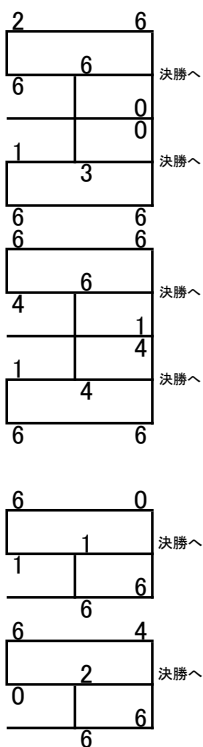

女子Sランク予選リーグ

121	岡田 梨佐	花よりりんご
122	道家 さやか	ホワイトティ
123	三宅 真衣花	PTA
124	藤田 晴香	PTA
125	高林 千賀子	butterfly effect
126	中西 尚美	butterfly effect
127	永良 敦子	Team Stella
128	坪田 淑恵	N・ウエンス
129	上田 栗子	花よりりんご
130	稲継 理央	PA・CORN
131	清水 千代子	M☆SHOT
132	小町 留美	ホワイトティ
133	山本 亜衣	Tennis Crazy
134	万里子	TEAMゼロ
135	永尾 綾葉	オレンジ
136	洲崎 真帆	オレンジ
137	蔭道 恵美子	Tennis Crazy
138	村井 優夏	小宇宙(コスモ)
139	佐藤 彩香	そんじゃまあコンテワズ
140	山根 千佳	PTA
141	東田 須賀	Black Cat
142	茂木 久美	Black Cat
143	大西 つわさ	Tennis Crazy
144	高澤 昭子	ホワイトティ
145	中島 範子	smile
146	森 由美子	ミレニアム
147	望田 瑞木	igrek un
148	坪田 未央	PTA
149	荒木 奈奈	もちまる
150	奥出 柚香	PTA
151	伊藤 裕貴	Lady bird
152	湯浅 嘉子	SEASONS
153	池西 葵	エド七武海
154	場勝 伊都美	ホワイトティ
155	三宅 真衣花	PTA
156	藤田 晴香	PTA
157	佐藤 彩香	そんじゃまあコンテワズ
158	山根 千佳	PTA