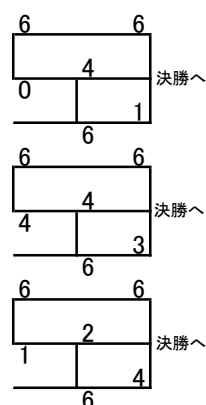

女子Bランク予選リーグ

111	杉原 ひとみ	チーム・ベージュ
112	藤田 晴美	PA・CORN
113	五味 美衣子	Team Lea * Lea
114	五島 優子	コンチワッツ
115	小竹 澄子	middle cross
116	松下 桜奈	てっぺん
117	久保 咲和佳	tenez
118	藤田 育子	ゼファー
119	加藤 愛	てっぺん