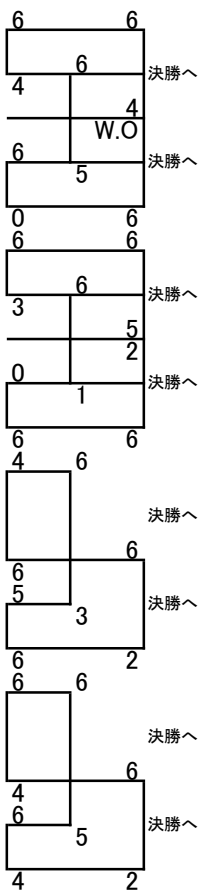

男子Bランク予選リーグ

61	鎌田 学	NO TOUCH ACE!?
62	最上 隆	てっぺん
63	福元 裕一郎	ミレニアム
64	繁田 泰宏	ミレニアム
65	水谷 稔	コレステローラーズ
66	外村 隆昌	MTC
67	西野 勉	Tennis Crazy
68	寺岡 稔	LaBYRiNTH
69	長尾 克夫	PA・CORN
70	土井 貴志	チーム・ベージュ
71	杉本 修平	個人加入
72	岡本 凜	コンチワッツ
73	元生 光亮	個人加入
74	永森 治夫	SEKAI NO OWARI失
75	達 学文	ミレニアム
76	神谷 洋	ミレニアム
77	川久保 拓二	個人加入
78	内藤 聖太	てっぺん
79	山内 基成	B.noir
80	桂 弘	SEKAI NO OWARI失