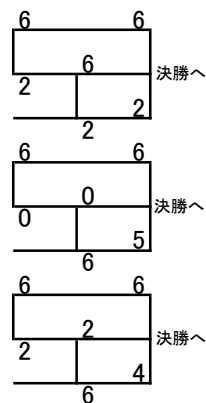

女子Sランク予選リーグ

101	山田 莉穂	ホワイティ
102	佐藤 彩香	コンチワッツ
103	玉田 彩都希	グリーンメイト
104	田村 麻里	Bremen
105	斎藤 彩	コズミック☆
106	洲崎 真帆	オレンジ
107	和田 桃子	オレンジ
108	土井 理恵	middle cross
109	堅田 瑞木	igrek un