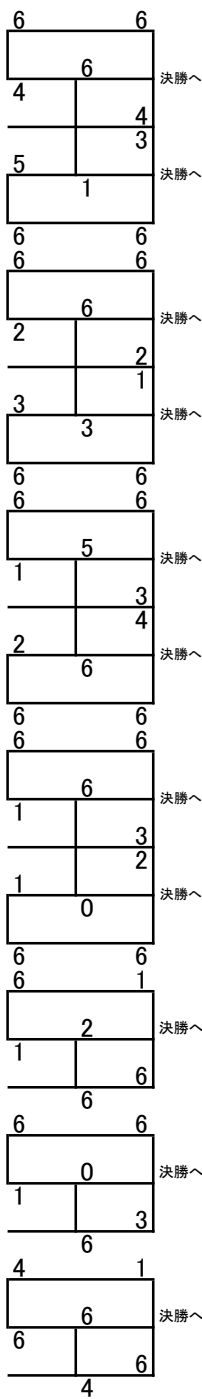

夏季ダブルス 6/18(日) 西院

男子Sランク予選リーグ

1	池田 智仁 middle cross
2	渡邊 正樹 國佐 英生 花よりりんご tenez
3	浅井 響 井口 陽太 そんじゃまあコンチワズ 小宇宙(コスモ)
4	北川 晴樹 PA・CORN
5	ルッタクリスティアン PA・CORN
6	秋本 浩児 PA・CORN
7	内藤 賀夫 MTC
8	大西 祥平 王下七武海
9	東森 信 Bremen
10	岡村 信吾 オレンジ
11	新谷 良 個人加入
12	井口 琢巳 宮嶋 健人 だっち会 花水木
13	杉本 昌之 だっち会
14	久保 雄幹 DO YOU KYOTO?
15	榎本 耕作 斉藤 悠馬 PTA 連盟外
16	菊田 優太郎 てっぺん
17	吉岡 佑樹 小宇宙(コスモ)
18	大久保 隆洋 オレンジ
19	斉藤 隆和 王下七武海
20	河野 壮志 オレンジ
21	村井 章紀 Black♡Cat
22	稲荷 誠 グリーンメイト
23	稲荷 興心 グリーンメイト
24	倉本 直樹 Team Stella
25	松村 和史 Team Stella
26	細川 幹人 京都ぜろよんTC
27	皆川 陽人 小宇宙(コスモ)
28	神崎 彰悟 DO YOU KYOTO?
29	森本 晃 DO YOU KYOTO?
30	大西 恭寛 だっち会
31	齊田 祐介 だっち会
32	鈴木 雄生 花よりりんご
33	松本 晋治 花よりりんご
34	奥出 達也 PTA
35	下山 信明 DO YOU KYOTO?
36	藤本 和希 LaBYRiNTH
37	山崎 樹生 小宇宙(コスモ)
38	長田 晃輝 王下七武海
39	三宅 俊幹 グリーンメイト
40	高木 悠地 オレンジ
41	村上 教介 オレンジ
42	宇野 航平 Bremen
43	要 崇幸 Bremen
44	前川 哲也 ホワイティ
45	森定 晃弘 EBISU
46	勝部 康平 Bremen
47	中澤 嵐 王下七武海
48	清野 宏樹 PTA
49	氏内 圭一 EBISU
50	杉原 光太郎 Queens
51	三宅 敬 Queens
52	小島 拓之介 PA・CORN
53	貞中 優人 PTA
54	佐賀 智浩 花よりりんご
55	田中 翔馬 花よりりんご
56	大野 義章 Queens
57	森 裕史 Queens