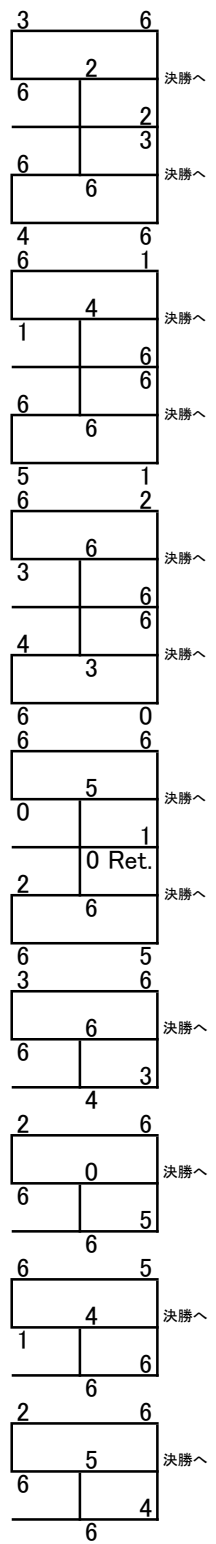

女子Aランク予選リーグ

31	久保 加奈恵 花よりりんご
32	野口 泰生 PTA
33	平井 美佳 スイートB
34	松井 美加 RAS-Friend
35	竹岡 佳嗣子 コズミック☆
36	林 章子 コズミック☆
37	巽 莉奈 PEACE LABO
38	西谷 早織 てっぺん
39	井口 亜紀 Aqua
40	坂田 美千代 Aqua
41	市川 海 LaBYRiNTH
42	森尾 恵梨 LaBYRiNTH
43	菱谷 靖子 SWAT
44	西島 美麻 木曾田 浩 DA⇒DA 個人加入
45	三宅 真衣花 PTA
46	八田 悠里 PTA
47	田中 まさ美 Aqua
48	田中 純子 Grip
49	板橋 依里子 ゼファー
50	田代 佐知子 ゼファー
51	澤崎 佳奈 さわ姫
52	谷本 典子 すりいえぬ
53	坂井 緑 smile
54	石橋 浩子 smile
55	稲田 眞利 Team Lea * Lea
56	八木 美春 Team Lea * Lea
57	川口 真弓 G・P・M
58	森 敦子 G・P・M
59	秋田 保代 M☆SHOT
60	村井 沙也香 RAS-Friend
61	樋口 里真 さわ姫
62	中島 範子 smile
63	大澤 志津江 ゼファー
64	浜野 絵理 EBISU
65	高田 さち子 HRTC
66	高田 由利子 smile
67	中山 史代 Do-1
68	中田 やすよ ミルキー
69	武田 真理 さわ姫
70	松本 りえ子 さわ姫
71	野間 亜希子 NO TOUCH ACE!?
72	森田 真見子 NO TOUCH ACE!?
73	荒木 尚子 SWAT
74	川上 るみ子 SWAT
75	松本 直子 さわ姫
76	山川 美幸 すりいえぬ
77	武内 悦子 ホワイティ
78	俣野 藍里 PTA
79	神部 慈子 廣本 彩香 PA・CORN てっぺん
80	藤田 晴美 PA・CORN
81	岡田 優子 SEASONS
82	湯浅 嘉子 SEASONS
83	青山 友美 iks neuf
84	政岡 博子 igrek un
85	桂 由美子 Gaspard
86	工藤 きよ子 Gaspard
87	野木 幸子 Clutch
88	辰己 悦子 チーム遊々
89	伊藤 友紀子 Gaspard
90	田中 真由美 SLTC
91	永尾 典子 さわ姫
92	鷲谷 恵美 M☆SHOT
93	加藤 弘子 SWAT
94	倉谷 信美 SWAT