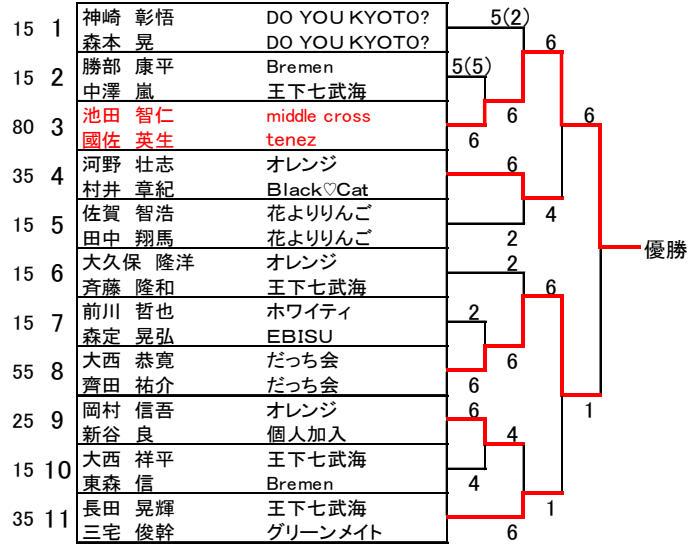

夏季ダブルス 6/18(日) 西院

男子Sランク予選リーグ

1	池田 智仁 middle cross
2	渡邊 正樹 國佐 英生 花よりりんご tenez
3	浅井 響 井口 陽太 そんじゃまあコンチワズ 小宇宙(コスモ)
4	北川 晴樹 PA・CORN
5	ルッタクリスティアン PA・CORN
6	秋本 浩児 PA・CORN
7	内藤 賀夫 MTC
8	大西 祥平 王下七武海
9	東森 信 Bremen
10	岡村 信吾 オレンジ
11	新谷 良 個人加入
12	井口 琢巳 宮嶋 健人 だっち会 花水木
13	杉本 昌之 だっち会
14	久保 雄幹 DO YOU KYOTO?
15	榎本 耕作 斉藤 悠馬 PTA 連盟外
16	菊田 優太郎 てっぺん
17	吉岡 佑樹 小宇宙(コスモ)
18	大久保 隆洋 オレンジ
19	斉藤 隆和 王下七武海
20	河野 壮志 オレンジ
21	村井 章紀 Black♡Cat
22	稲荷 誠 グリーンメイト
23	稲荷 興心 グリーンメイト
24	倉本 直樹 Team Stella
25	松村 和史 Team Stella
26	細川 幹人 京都ぜろよんTC
27	皆川 陽人 小宇宙(コスモ)
28	神崎 彰悟 DO YOU KYOTO?
29	森本 晃 DO YOU KYOTO?
30	大西 恭寛 だっち会
31	齊田 祐介 だっち会
32	鈴木 雄生 花よりりんご
33	松本 晋治 花よりりんご
34	奥出 達也 PTA
35	下山 信明 DO YOU KYOTO?
36	藤本 和希 LaBYRiNTH
37	山崎 樹生 小宇宙(コスモ)
38	長田 晃輝 王下七武海
39	三宅 俊幹 グリーンメイト
40	高木 悠地 オレンジ
41	村上 教介 オレンジ
42	宇野 航平 Bremen
43	要 崇幸 Bremen
44	前川 哲也 ホワイティ
45	森定 晃弘 EBISU
46	勝部 康平 Bremen
47	中澤 嵐 王下七武海
48	清野 宏樹 PTA
49	氏内 圭一 EBISU
50	杉原 光太郎 Queens
51	三宅 敬 Queens
52	小島 拓之介 PA・CORN
53	貞中 優人 PTA
54	佐賀 智浩 花よりりんご
55	田中 翔馬 花よりりんご
56	大野 義章 Queens
57	森 裕史 Queens

決勝トーナメント

決勝トーナメント